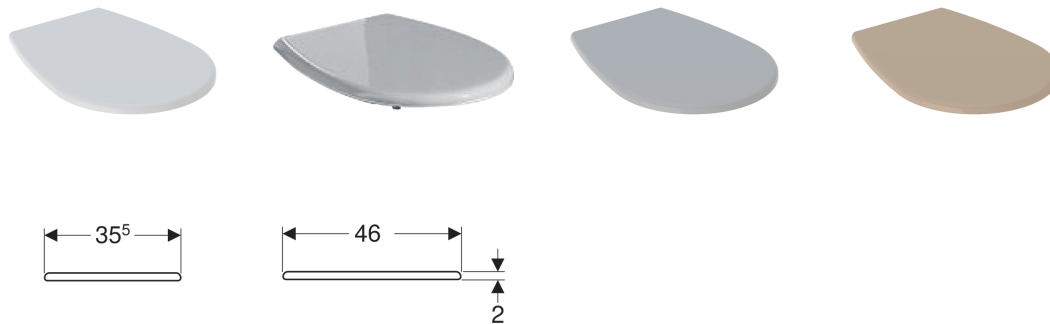

**Geberit Renova WC-Sitz, Befestigung von unten**

**Eigenschaften**

- WC-Deckel überlappend

**Zusätzlich zu bestellen**

- Geberit Renova Montageschlüssel für WC-Sitze, Befestigung von unten

**Technische Daten**

Werkstoff | Duroplast

Art.-Nr.	Oberfläche / Farbe	Befestigung	Scharnierwerkstoff
572165068	pergamon	von unten	Edelstahl
572165000	weiß	von unten	Edelstahl
572165010	manhattan	von unten	Edelstahl
572165080	bahamabeige	von unten	Edelstahl