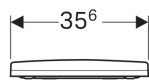

Geberit Acanto WC-Sitz

Eigenschaften

- WC-Deckel überlappend

Technische Daten

Werkstoff

| Duroplast

Art.-Nr.	Oberfläche / Farbe	Quick-Release-Scharniere	Absenkautomatik	Befestigung	Scharnierwerkstoff
500.604.01.2	weiß	nein	nein	von oben	Messing verchromt
500.605.01.2	weiß	ja	ja	von oben	Messing verchromt
500.660.01.2	weiß	nein	ja	von oben	Messing verchromt