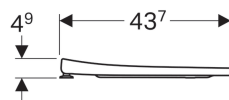

Geberit Acanto WC-Sitz

Eigenschaften

- WC-Deckel überlappend

Technische Daten

Werkstoff

| Duroplast

Art.-Nr.	Oberfläche / Farbe	Quick-Release-Scharniere	Absenkautomatik	Befestigung	Scharnierwerkstoff
500.604.01.2	weiß	nein	nein	von oben	Messing verchromt
500.605.01.2	weiß	ja	ja	von oben	Messing verchromt
500.660.01.2	weiß	nein	ja	von oben	Messing verchromt