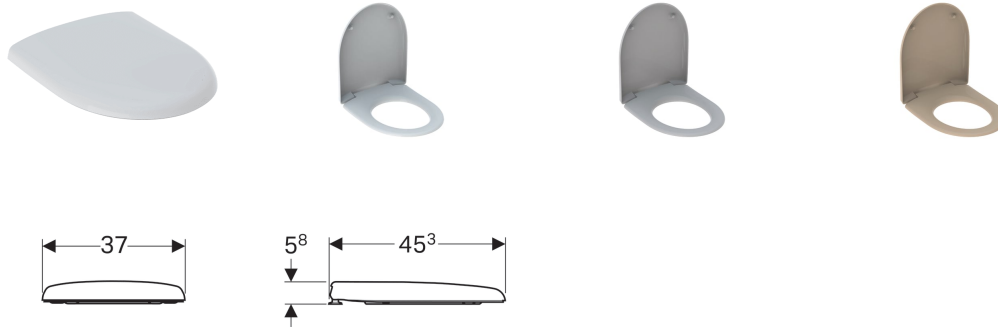

**Geberit Renova WC-Sitz, Befestigung von oben**

**Eigenschaften**

- WC-Deckel überlappend

**Technische Daten**

Werkstoff

| Duroplast

Art.-Nr.	Oberfläche / Farbe	Absenkautomatik	Befestigung	Scharnierwerkstoff
573015068	pergamon	nein	von oben	Edelstahl
573015080	bahamabeige	nein	von oben	Edelstahl
573015000	weiß	nein	von oben	Edelstahl
573025000	weiß	ja	von oben	Messing verchromt
573025068	pergamon	ja	von oben	Messing verchromt
573015010	manhattan	nein	von oben	Edelstahl
573025010	manhattan	ja	von oben	Messing verchromt
573025080	bahamabeige	ja	von oben	Messing verchromt