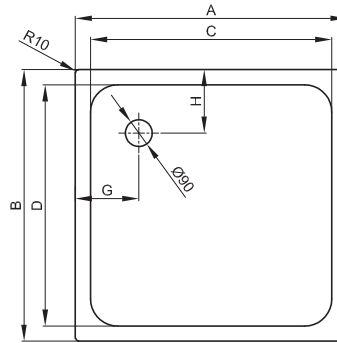

BetteUltra 25 mm

Duschwanne mit Schenkel ≥ 100 cm

Darstellung ohne Wannenträger

Darstellung mit Wannenträger

Abmessung	A	B	C	D	E	G	H	Bestell-Nr.	Ablaufloch
700 x 700 x 25 mm	700	700	600	600	25	210	210	5719	Ø 90
750 x 750 x 25 mm	750	750	650	650	25	210	210	5529	Ø 90
800 x 700 x 25 mm	800	700	700	600	25	210	210	5679	Ø 90
800 x 750 x 25 mm	800	750	700	650	25	210	210	5669	Ø 90
800 x 800 x 25 mm	800	800	700	700	25	210	210	5830	Ø 90
850 x 850 x 25 mm	850	850	700	700	25	235	235	1589	Ø 90
900 x 600 x 25 mm	900	600	800	500	25	210	210	8600	Ø 90
900 x 700 x 25 mm	900	700	800	600	25	210	210	5709	Ø 90
900 x 750 x 25 mm	900	750	800	650	25	210	210	5840	Ø 90
900 x 800 x 25 mm	900	800	800	700	25	210	210	8750	Ø 90
900 x 850 x 25 mm	900	850	800	700	25	210	235	1559	Ø 90
900 x 900 x 25 mm	900	900	800	800	25	210	210	5930	Ø 90
1000 x 700 x 25 mm	1000	700	900	600	25	210	350	5879	Ø 90
1000 x 750 x 25 mm	1000	750	900	650	25	210	375	1650	Ø 90
1000 x 800 x 25 mm	1000	800	900	700	25	210	400	5490	Ø 90
1000 x 900 x 25 mm	1000	900	900	800	25	210	450	1660	Ø 90
1000 x 1000 x 25 mm	1000	1000	900	900	25	210	500	5940	Ø 90