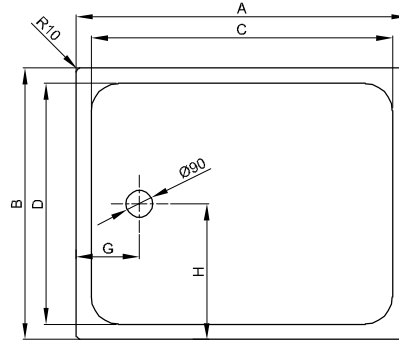

BetteUltra 35 mm

105 cm - 150 cm