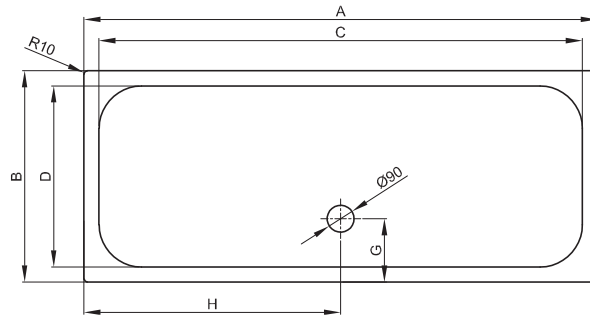

BetteUltra 35 mm

105 cm - 150 cm

≥ 160 cm

Darstellung ohne Wannenträger

Darstellung mit Wannenträger