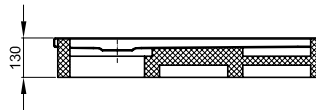

BetteUltra 25 mm

Duschwanne mit Schenkel ≥ 100 cm

Darstellung ohne Wannenträger

Darstellung mit Wannenträger

Abmessung	A	B	C	D	E	G	H	Bestell-Nr.	Ablaufloch
700 x 700 x 25 mm	700	700	600	600	25	210	210	5719	Ø 90
750 x 750 x 25 mm	750	750	650	650	25	210	210	5529	Ø 90
800 x 700 x 25 mm	800	700	700	600	25	210	210	5679	Ø 90
800 x 750 x 25 mm	800	750	700	650	25	210	210	5669	Ø 90
800 x 800 x 25 mm	800	800	700	700	25	210	210	5830	Ø 90
850 x 850 x 25 mm	850	850	700	700	25	235	235	1589	Ø 90
900 x 600 x 25 mm	900	600	800	500	25	210	210	8600	Ø 90
900 x 700 x 25 mm	900	700	800	600	25	210	210	5709	Ø 90
900 x 750 x 25 mm	900	750	800	650	25	210	210	5840	Ø 90
900 x 800 x 25 mm	900	800	800	700	25	210	210	8750	Ø 90
900 x 850 x 25 mm	900	850	800	700	25	210	235	1559	Ø 90
900 x 900 x 25 mm	900	900	800	800	25	210	210	5930	Ø 90
1000 x 700 x 25 mm	1000	700	900	600	25	210	350	5879	Ø 90
1000 x 750 x 25 mm	1000	750	900	650	25	210	375	1650	Ø 90
1000 x 800 x 25 mm	1000	800	900	700	25	210	400	5490	Ø 90
1000 x 900 x 25 mm	1000	900	900	800	25	210	450	1660	Ø 90
1000 x 1000 x 25 mm	1000	1000	900	900	25	210	500	5940	Ø 90