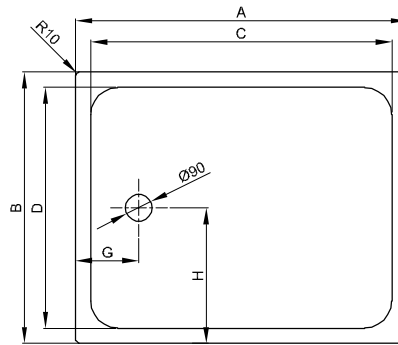

BetteUltra 25 mm

Duschwanne mit Schenkel ≥ 100 cm

Darstellung ohne Wannenträger

Darstellung mit Wannenträger

Abmessung	A	B	C	D	E	G	H	Bestell-Nr.	Ablaufloch
700 x 700 x 25 mm	700	700	600	600	25	210	210	5719	Ø 90
750 x 750 x 25 mm	750	750	650	650	25	210	210	5529	Ø 90
800 x 700 x 25 mm	800	700	700	600	25	210	210	5679	Ø 90
800 x 750 x 25 mm	800	750	700	650	25	210	210	5669	Ø 90
800 x 800 x 25 mm	800	800	700	700	25	210	210	5830	Ø 90
850 x 850 x 25 mm	850	850	700	700	25	235	235	1589	Ø 90
900 x 600 x 25 mm	900	600	800	500	25	210	210	8600	Ø 90
900 x 700 x 25 mm	900	700	800	600	25	210	210	5709	Ø 90
900 x 750 x 25 mm	900	750	800	650	25	210	210	5840	Ø 90
900 x 800 x 25 mm	900	800	800	700	25	210	210	8750	Ø 90
900 x 850 x 25 mm	900	850	800	700	25	210	235	1559	Ø 90
900 x 900 x 25 mm	900	900	800	800	25	210	210	5930	Ø 90
1000 x 700 x 25 mm	1000	700	900	600	25	210	350	5879	Ø 90
1000 x 750 x 25 mm	1000	750	900	650	25	210	375	1650	Ø 90
1000 x 800 x 25 mm	1000	800	900	700	25	210	400	5490	Ø 90
1000 x 900 x 25 mm	1000	900	900	800	25	210	450	1660	Ø 90
1000 x 1000 x 25 mm	1000	1000	900	900	25	210	500	5940	Ø 90