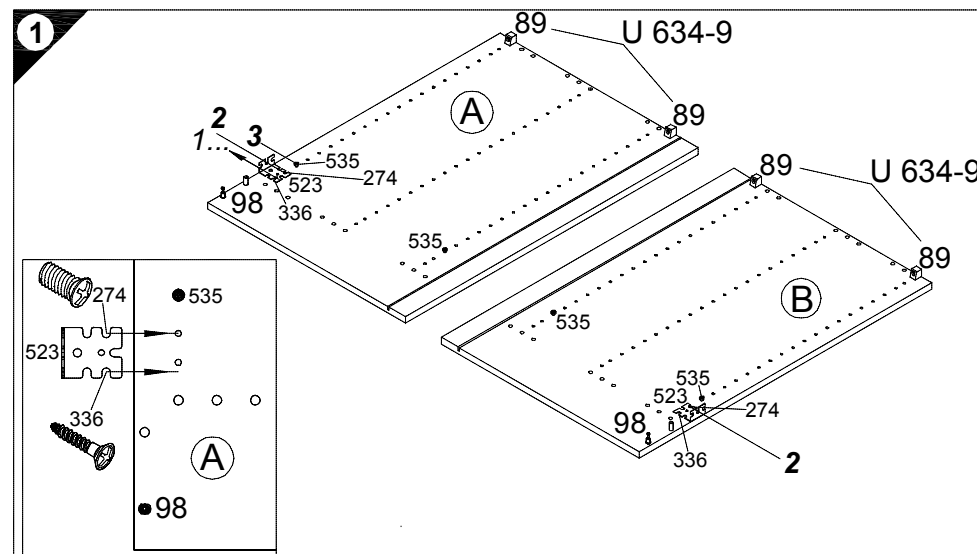

4

2x
6,3x13
Nr.274

5

4x
4x30
Nr.164

6

2x
4x30
Nr.424

Ersatzteile/ Spare parts/pièces de rechange/ Reserveonderdelen /Piezas de recambio/ Ricambi/Запасные части/Części zamienné/pótkatkrészek/ Náhradní části/Nadomestni deli/varaosat/reservdelar

60cm U634-9 (A) E961021 (B) E961022 (C2) E950223 (J) E940560 (L) E970973 (P) E540103
60cm UO634-9 (A) E961021 (B) E961022 (C2) E950223 (J) E940560 (L) E970973

Montageanleitung

SPGS116-9
SPGSOSET-9

Service-Hotline
01805-678101
0,14€ pro Min.
+49 für Österreich
Auslandstarif pro Min.
service@optifit.de
voor Nederland en België
00800-4019350
benelux@optifit.de