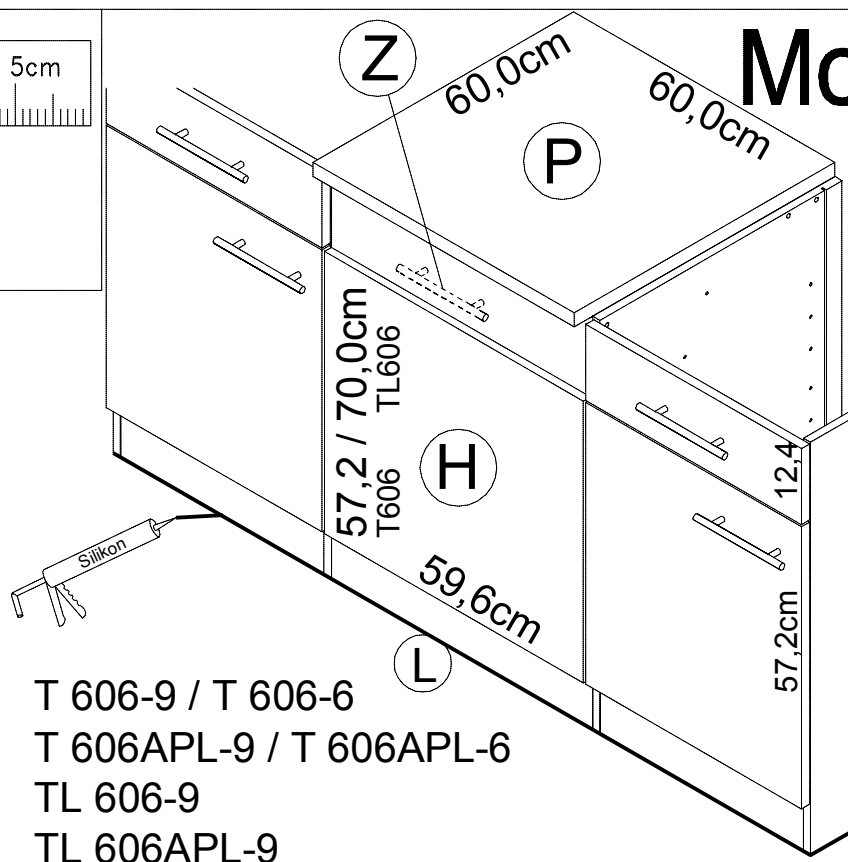

60cm U634-9 (A) E961021 (B) E961022 (C2) E950223 (J) E940560 (L) E970973 (P) E540103
60cm UO634-9 (A) E961021 (B) E961022 (C2) E950223 (J) E940560 (L) E970973

Montageanleitung

SPGS116-9
SPGSOSET-9

Service-Hotline
01805-678101
0,14€ pro Min.
+49 für Österreich
Auslandstarif pro Min.
service@optifit.de
voor Nederland en België
00800-4019350
benelux@optifit.de