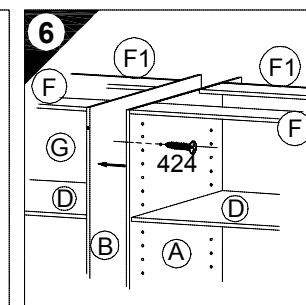

4

2x
6,3x13
Nr.274

5

4x
4x30
Nr.164

6

2x
4x30
Nr.424

Ersatzteile/ Spare parts/pièces de rechange/ Reserveonderdelen /Piezas de recambio/ Ricambi/Запасные части/Części zamienné/pótkatkrészek/ Náhradní části/Nadomestni deli/varaosat/reservdelar

60cm U634-9 (A) E961021 (B) E961022 (C2) E950223 (J) E940560 (L) E970973 (P) E540103
60cm UO634-9 (A) E961021 (B) E961022 (C2) E950223 (J) E940560 (L) E970973

Montageanleitung

SPGS116-9
SPGSOSET-9

Service-Hotline
01805-678101
0,14€ pro Min.
+49 für Österreich
Auslandstarif pro Min.
service@optifit.de
voor Nederland en België
00800-4019350
benelux@optifit.de