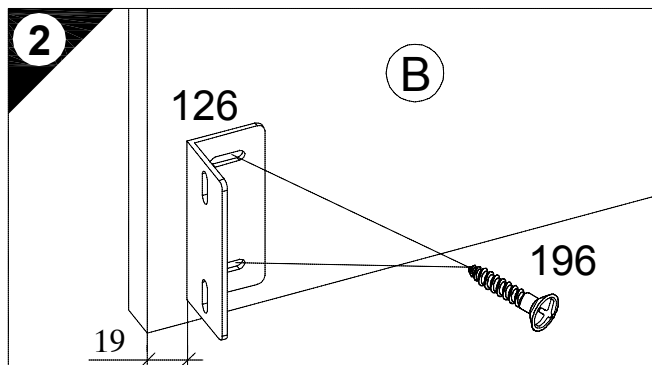

Ersatzteile/Spare parts/pièces de rechange/Reserveonderdelen/Piezas de recambio/Ricambi/Запасные части/Części zamienn/pótalkatrészek/Náhradní části/Nadomestni deli/varaosat/reservdelar

T 606-9	(H) E940611	(L) E946048	TL 606-9	(H) E940621	(L) E946048	(Z) E947100
T 606-6	(H) E980611	(L) E946048				
T 606APL-9	(H) E940611	(L) E946048	(P) E540103			
T 606APL-6	(H) E980611	(L) E946048	(P) E441103			
TL 606APL-9	(H) E940621	(L) E946048	(P) E540103	(Z) E947100