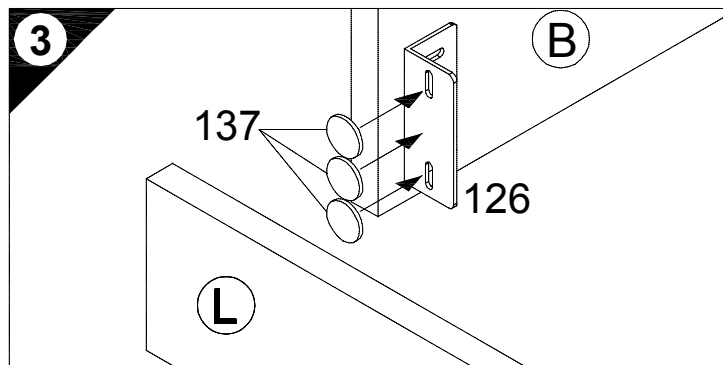

Ersatzteile/Spare parts/pièces de rechange/Reserveonderdelen/Piezas de recambio/Ricambi/Запасные части/Części zamienn/pótalkatrészek/Náhradní části/Nadomestni deli/varaosat/reservdelar

T 606-9	(H) E940611	(L) E946048	TL 606-9	(H) E940621	(L) E946048	(Z) E947100
T 606-6	(H) E980611	(L) E946048				
T 606APL-9	(H) E940611	(L) E946048	(P) E540103			
T 606APL-6	(H) E980611	(L) E946048	(P) E441103			
TL 606APL-9	(H) E940621	(L) E946048	(P) E540103	(Z) E947100