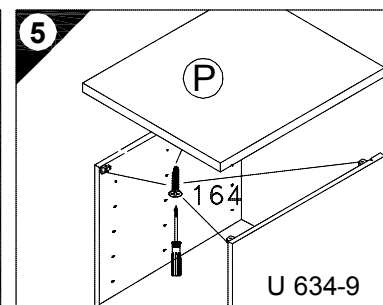

4

2x
6,3x13
Nr.274

5

4x
4x30
Nr.164

6

2x
4x30
Nr.424