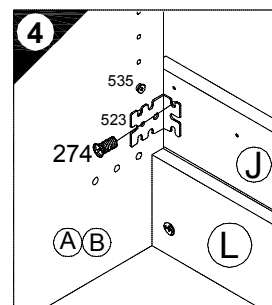

4

2x
6,3x13
Nr.274

5

4x
4x30
Nr.164

6

2x
4x30
Nr.424

Ersatzteile/ Spare parts/pièces de rechange/ Reserveonderdelen /Piezas de recambio/ Ricambi/Запасные части/Części zamienné/pótkatkrészek/ Náhradní části/Nadomestni deli/varaosat/reservdelar

60cm U634-9 (A) E961021 (B) E961022 (C2) E950223 (J) E940560 (L) E970973 (P) E540103
60cm UO634-9 (A) E961021 (B) E961022 (C2) E950223 (J) E940560 (L) E970973

Montageanleitung

SPGS116-9
SPGSOSET-9

Service-Hotline
01805-678101
0,14€ pro Min.
+49 für Österreich
Auslandstarif pro Min.
service@optifit.de
voor Nederland en België
00800-4019350
benelux@optifit.de