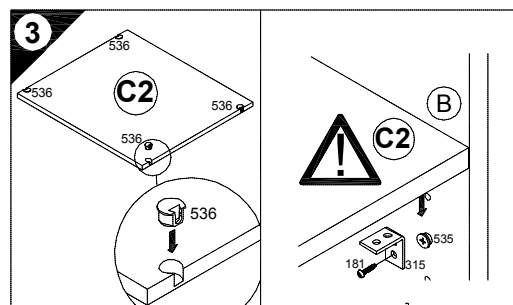

4

2x
6,3x13
Nr.274

5

4x
4x30
Nr.164

6

2x
4x30
Nr.424

Ersatzteile/ Spare parts/pièces de rechange/ Reserveonderdelen /Piezas de recambio/ Ricambi/Запасные части/Części zamienné/pótkatkrészek/ Náhradní části/Nadomestni deli/varaosat/reservdelar

60cm U634-9 (A) E961021 (B) E961022 (C2) E950223 (J) E940560 (L) E970973 (P) E540103
60cm UO634-9 (A) E961021 (B) E961022 (C2) E950223 (J) E940560 (L) E970973

Montageanleitung

SPGS116-9
SPGSOSET-9

Service-Hotline
01805-678101
0,14€ pro Min.
+49 für Österreich
Auslandstarif pro Min.
service@optifit.de
voor Nederland en België
00800-4019350
benelux@optifit.de