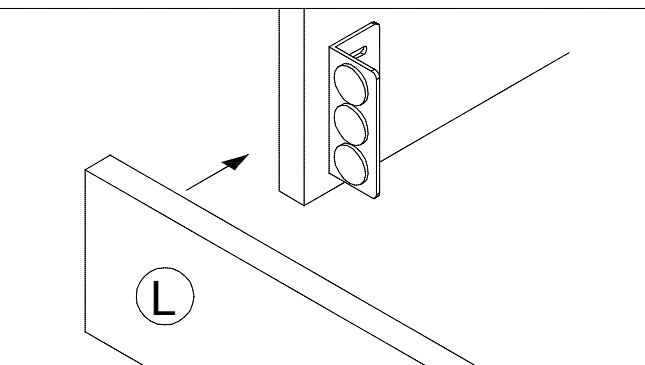

Ersatzteile/Spare parts/pièces de rechange/Reserveonderdelen/Piezas de recambio/Ricambi/Запасные части/Części zamienn/pótalkatrészek/Náhradní části/Nadomestni deli/varaosat/reservdelar

T 606-9	(H) E940611	(L) E946048	TL 606-9	(H) E940621	(L) E946048	(Z) E947100
T 606-6	(H) E980611	(L) E946048				
T 606APL-9	(H) E940611	(L) E946048	(P) E540103			
T 606APL-6	(H) E980611	(L) E946048	(P) E441103			
TL 606APL-9	(H) E940621	(L) E946048	(P) E540103	(Z) E947100