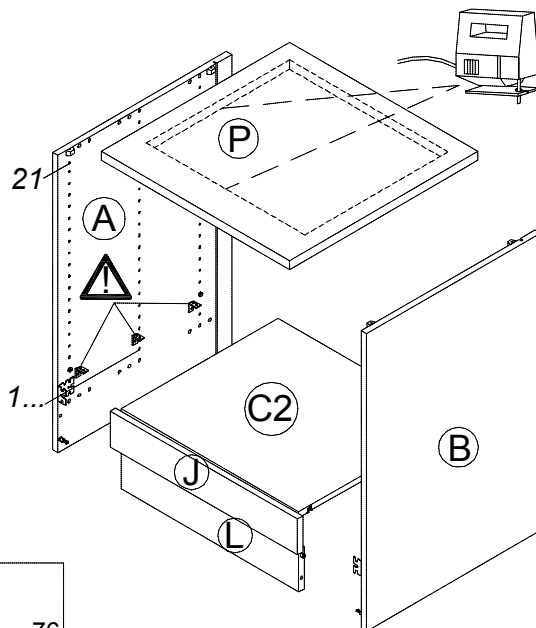

4

2x
6,3x13
Nr.274

5

4x
4x30
Nr.164

6

2x
4x30
Nr.424

Ersatzteile/ Spare parts/pièces de rechange/ Reserveonderdelen /Piezas de recambio/ Ricambi/Запасные части/Części zamienné/pótkatkrészek/ Náhradní části/Nadomestni deli/varaosat/reservdelar

60cm U634-9 (A) E961021 (B) E961022 (C2) E950223 (J) E940560 (L) E970973 (P) E540103
60cm UO634-9 (A) E961021 (B) E961022 (C2) E950223 (J) E940560 (L) E970973

Montageanleitung

SPGS116-9
SPGSOSET-9

Service-Hotline
01805-678101
0,14€ pro Min.
+49 für Österreich
Auslandstarif pro Min.
service@optifit.de
voor Nederland en België
00800-4019350
benelux@optifit.de