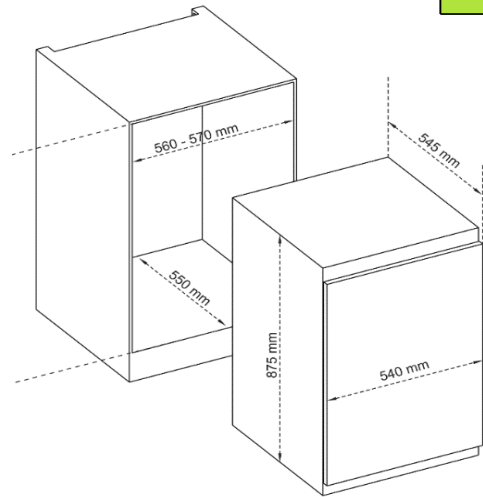

KSE 1400 A+

Einbaukühlschrank 88er Nische

Energieklasse

A+

Energiemerkmale

Energieeffizienzklasse	A+
Energieverbrauch kWh/ Jahr	182 kWh / Jahr
Lagerzeit bei Störung	10 Stunden
Gefriervermögen kg/24 h	2 kg / 24h
Klimaklasse	N (16-32°C)
Luftschallemission dB(A)	41 dB(A)
Stromversorgung	AC 220-240V; 50Hz

Ausstattung

Glasablagen	3
Türablagen	3
Kühlart	statisch
Abtauautomatik (Kühlraum)	Ja
Gefrierfach	Ja / ****
Gefrierteil	-
Schubladen Kühlteil	2
Schubladen Gefrierteil	-
Innenbeleuchtung	Ja
Temperaturregelung	Ja

Sonstiges

Zubehör: Eierablage (7 Eier), Eiswürfelbereiter
Anschlusswert: 105 Watt

Allgemeine Spezifikation

Kategorie	7
Typ	Kühl-Gefriergerät
Nutzzinhalt Kühlen brutto / netto	107 Liter / 104 Liter
Nutzzinhalt Gefrieren brutto / netto	17 Liter / 17 Liter
Auslagertemperatur "sonstiger Fächer"	-
Nutzzinhalt Gesamt brutto / netto	124 Liter / 121 Liter
Einbaugerät	Ja
Einbaumaße (HxBxT)	875-895 x 560-570 x 550 mm
Design	Coolline
Farbe	weiß
Türanschlag wechselbar	Ja
Höhenverstellbare Füße	Ja

Abmessungen / Logistikdaten

Artikelnummer	10686439
EAN-Code	4024862075637
Gerätemaße (HxBxT) / Gewicht	875 x 540 x 545 mm / ca. 30 kg
Kartonmaße (HxBxT) / Gewicht inkl. Gerät	939 x 584 x 600 mm / ca. 33 kg
Verpackungseinheit	1 Stück
Palettenmenge	4 Stück
20 Fuß Container	72 Stück
40 Fuß Container	160 Stück
High Cube Container	205 Stück