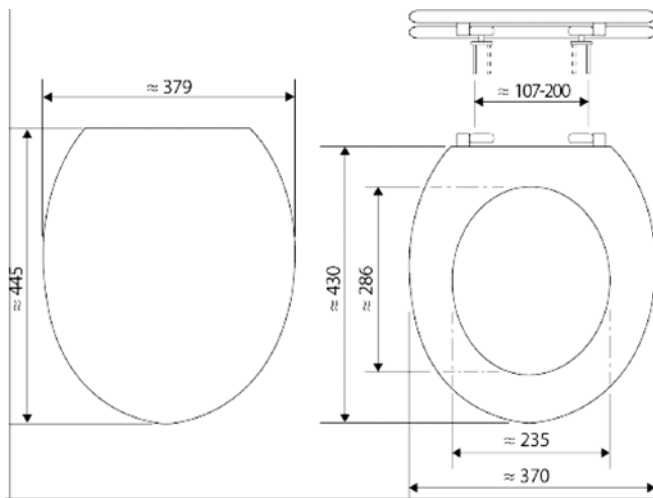

Produktdatenblatt

White Cloud

WC-Sitz mit Echtstein-Oberfläche

Produktbeschreibung

Jeder WC-Sitz
ein Unikat

Einfache
Montage von
oben

Echt-
stein

- Natur im Bad
- Individuelle Optik
- Besondere Haptik
- Pflegeleicht

Wobbler Art.-Nr.
47718 5

- Holzkern mit Echtstein Oberfläche
- Metallscharnier mit Schnellbefestigung
- Mit Soft-Schließ-Komfort
- Kartonverpackt

Artikel Nr. **40694 9**

4 006596 406949

White Cloud WC-Sitz mit Echtstein-Oberfläche

Technische Angaben

Maßangaben

Länge/ Tiefe	44,5 cm
Breite	37,9 cm
Höhe	x

Merkmal:

Merkmal:	Beschreibung
Art. - Nr.	40694 9
EAN	4006596406949
VE	1
Verpackungstyp	Karton
Material	Holzkern
Farbe	Dekor
Befestigungs-/ Montagehinweise:	Keine besonderen Hinweise notwendig
Ersatzteile / Zubehör	B 86 / S 17 / P 11
Mögliche Präsentationsform	Präsenter / an der Wand hängend