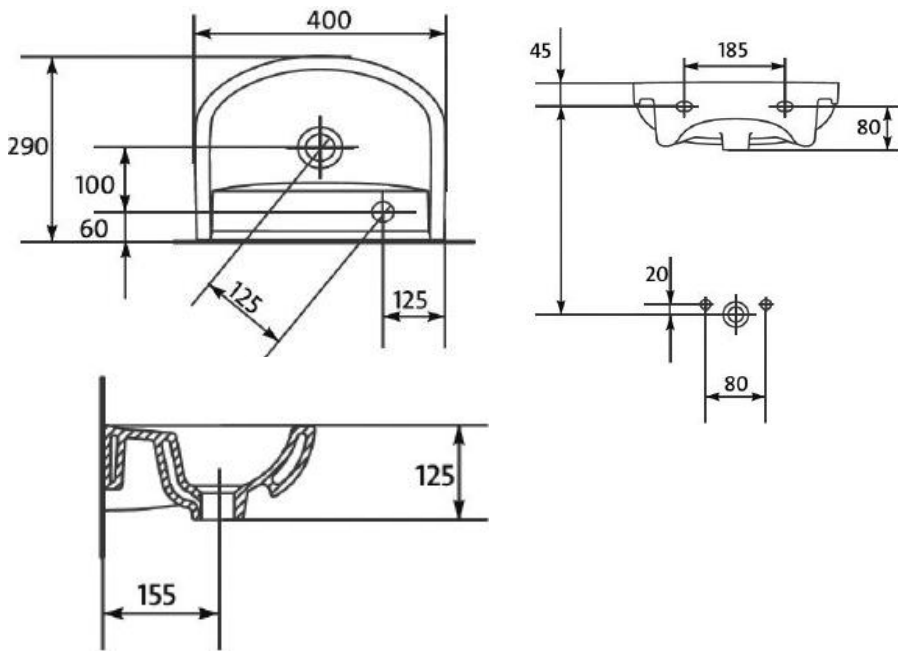

Produktdatenblatt

pUna

Waschtisch

Produktbeschreibung

40 cm

- Waschtisch 40 cm
- Hahnloch links

Artikel Nr. **56096 2**

4 006596 560962

Produktdatenblatt

pUna Waschtisch

Technische Angaben

Maßangaben

Länge/ Tiefe	29 cm
Breite	40 cm
Höhe	12,5 cm

Merkmal:

Art. - Nr.

Beschreibung