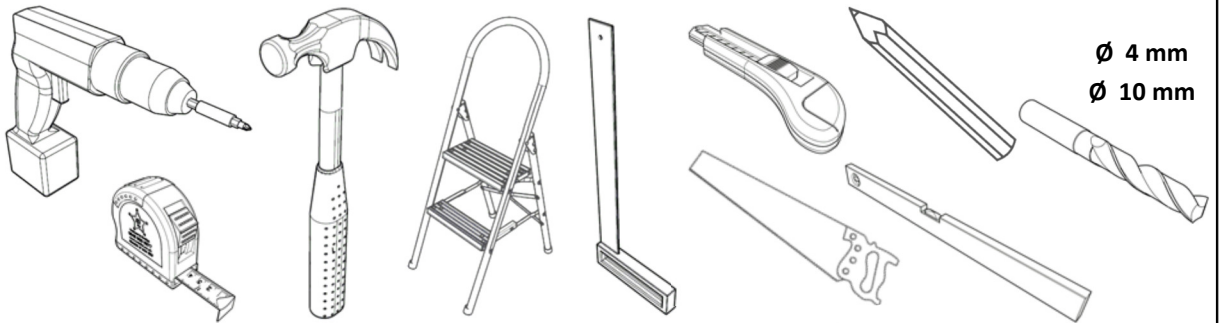

BCK0230NF

Pos.	Details in cm	Pcs.
1.	1,2 x 9 x 91	4
2.	2,8 x 2,8 x 90	2
4.	129 x 77	1

Pos.	Details in cm	Pcs.
14.	100 x 200	1
15.	1,9 x 4 x 10	3
16.	2,8 x 2,8 x 86	2
17.	1,2 x 59 x 90	3
18.	129 x 77	2

Pos.	Details in cm	Pcs.
5.	2,8 x 2,8 x 160	1
6.	1,4 x 6 x 160	1
7.	1,4 x 9 x 160	1
8.	2,8 x 2,8 x 154	1
9.	1,5 x 1,5 x 110	1
10.	1,5 x 1,5 x 110	2
11.	126 x 25	1
12.	112 x 54	2
13.	126 x 25	1

Pos.	Details in cm	Pcs.
19.	160 x 77	1
20.	129 x 77	1
21.	1,2 x 4 x 128	4
22.	1,2 x 7 x 128	9

31.	
	13x48mm
	2 Pcs

30.	
	Ø4,5x50mm
	29 Pcs

23.	
	1 Pcs

24.	
	4 Pcs

25.	
	2 Pcs

26.	
	Ø3,5x35mm
	107 Pcs

27.	
	Ø3,5x25mm
	30 Pcs

28.	
	Ø3x19mm
	15 Pcs

29.	
	Ø3x14mm
	60 Pcs