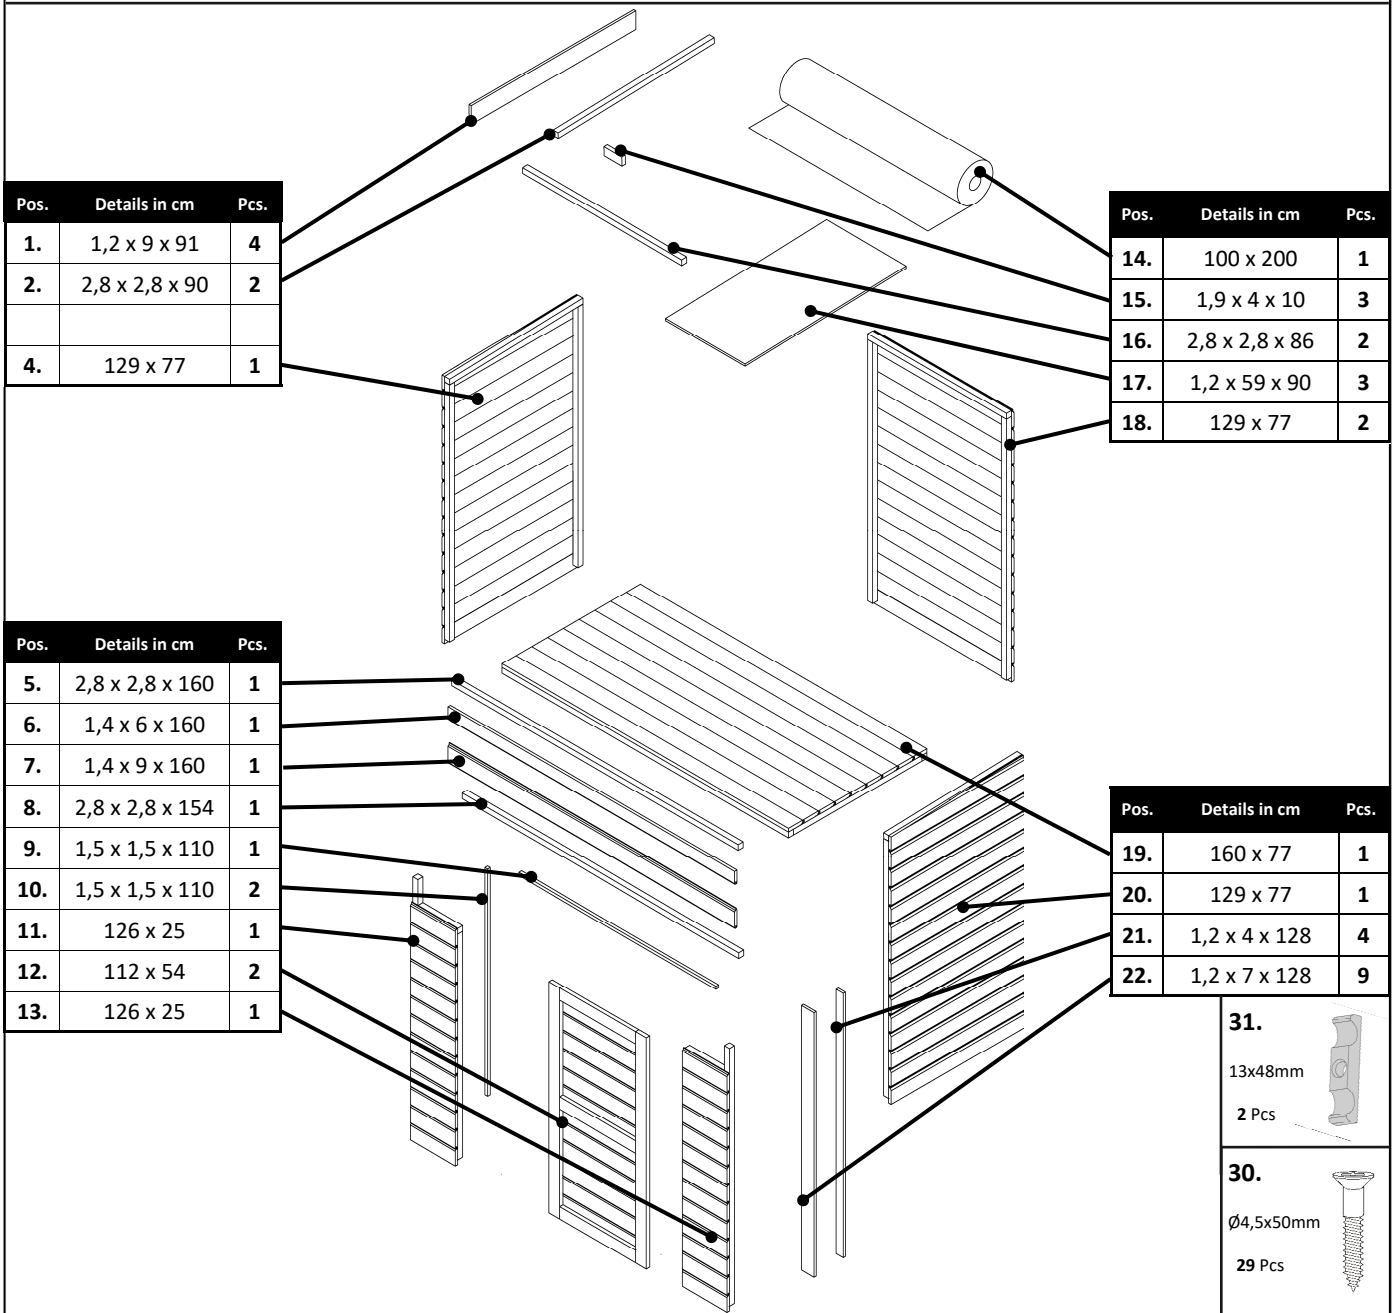

BCK0230NF

Pos.	Details in cm	Pcs.
1.	1,2 x 9 x 91	4
2.	2,8 x 2,8 x 90	2
4.	129 x 77	1

Pos.	Details in cm	Pcs.
14.	100 x 200	1
15.	1,9 x 4 x 10	3
16.	2,8 x 2,8 x 86	2
17.	1,2 x 59 x 90	3
18.	129 x 77	2

Pos.	Details in cm	Pcs.
5.	2,8 x 2,8 x 160	1
6.	1,4 x 6 x 160	1
7.	1,4 x 9 x 160	1
8.	2,8 x 2,8 x 154	1
9.	1,5 x 1,5 x 110	1
10.	1,5 x 1,5 x 110	2
11.	126 x 25	1
12.	112 x 54	2
13.	126 x 25	1

Pos.	Details in cm	Pcs.
19.	160 x 77	1
20.	129 x 77	1
21.	1,2 x 4 x 128	4
22.	1,2 x 7 x 128	9

31.	
	13x48mm
	2 Pcs

30.	
	Ø4,5x50mm
	29 Pcs

23.	
	1 Pcs

24.	
	4 Pcs

25.	
	2 Pcs

26.	
	Ø3,5x35mm
	107 Pcs

27.	
	Ø3,5x25mm
	30 Pcs

28.	
	Ø3x19mm
	15 Pcs

29.	
	Ø3x14mm
	60 Pcs