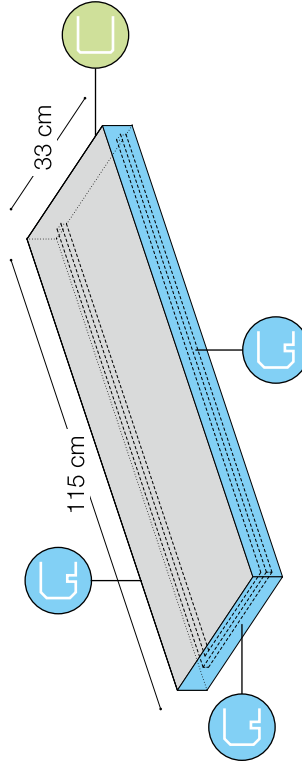

Iceland white – Mauerabdeckungen

Ausführung

Zwischenstück, 27 cm breit

Art. 10212280
beide Längsseiten mit durchgehender Wassernase

Zwischenstück, 33 cm breit

Art. 10212279
beide Längsseiten mit durchgehender Wassernase

Endstück, 27 cm breit

Art. 10212282
beide Längsseiten und eine kurze Seite mit Wassernase

Endstück, 33 cm breit

Art. 10212281
beide Längsseiten und eine kurze Seite mit Wassernase

 Kante grob geschliffen und gefast mit Wassernase

 Kante leicht gefast