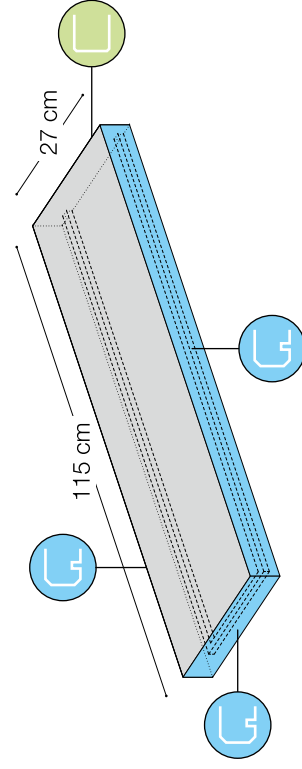

Iceland white – Mauerabdeckungen

Ausführung

Zwischenstück, 27 cm breit

Art. 10212280
beide Längsseiten mit durchgehender Wassernase

Zwischenstück, 33 cm breit

Art. 10212279
beide Längsseiten mit durchgehender Wassernase

Endstück, 27 cm breit

Art. 10212282
beide Längsseiten und eine kurze Seite mit Wassernase

Endstück, 33 cm breit

Art. 10212281
beide Längsseiten und eine kurze Seite mit Wassernase

 Kante grob geschliffen und gefast mit Wassernase

 Kante leicht gefast