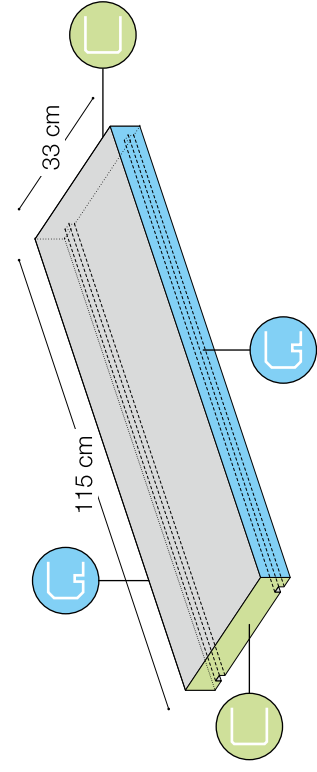

Iceland white – Mauerabdeckungen

Ausführung

Zwischenstück, 27 cm breit

Art. 10212280
beide Längsseiten mit durchgehender Wassernase

Zwischenstück, 33 cm breit

Art. 10212279
beide Längsseiten mit durchgehender Wassernase

Endstück, 27 cm breit

Art. 10212282
beide Längsseiten und eine kurze Seite mit Wassernase

Endstück, 33 cm breit

Art. 10212281
beide Längsseiten und eine kurze Seite mit Wassernase

 Kante grob geschliffen und gefast mit Wassernase

 Kante leicht gefast