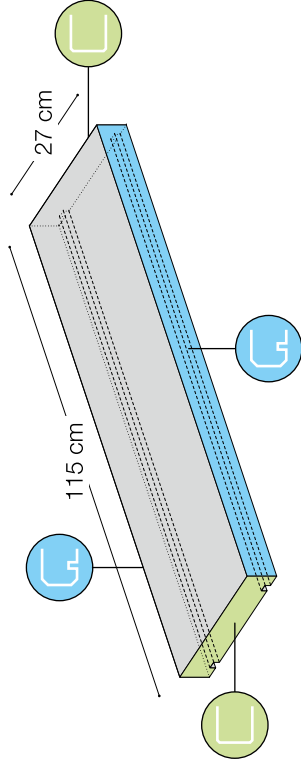

Iceland white – Mauerabdeckungen

Ausführung

Zwischenstück, 27 cm breit

Art. 10212280
beide Längsseiten mit durchgehender Wassernase

Zwischenstück, 33 cm breit

Art. 10212279
beide Längsseiten mit durchgehender Wassernase

Endstück, 27 cm breit

Art. 10212282
beide Längsseiten und eine kurze Seite mit Wassernase

Endstück, 33 cm breit

Art. 10212281
beide Längsseiten und eine kurze Seite mit Wassernase

 Kante grob geschliffen und gefast mit Wassernase

 Kante leicht gefast