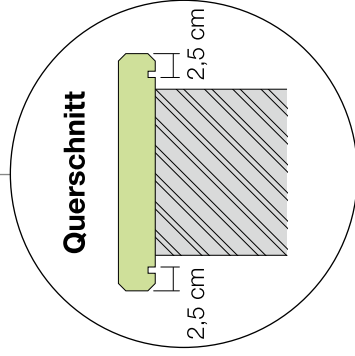

Iceland white – Mauerabdeckungen

Ausführung

Zwischenstück, 27 cm breit

Art. 10212280
beide Längsseiten mit durchgehender Wassernase

Zwischenstück, 33 cm breit

Art. 10212279
beide Längsseiten mit durchgehender Wassernase

Endstück, 27 cm breit

Art. 10212282
beide Längsseiten und eine kurze Seite mit Wassernase

Endstück, 33 cm breit

Art. 10212281
beide Längsseiten und eine kurze Seite mit Wassernase

 Kante grob geschliffen und gefast mit Wassernase

 Kante leicht gefast