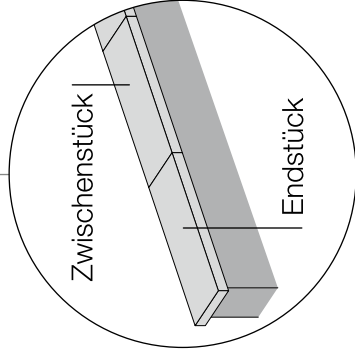

Iceland white – Mauerabdeckungen

Ausführung

Zwischenstück, 27 cm breit

Art. 10212280
beide Längsseiten mit durchgehender Wassernase

Zwischenstück, 33 cm breit

Art. 10212279
beide Längsseiten mit durchgehender Wassernase

Endstück, 27 cm breit

Art. 10212282
beide Längsseiten und eine kurze Seite mit Wassernase

Endstück, 33 cm breit

Art. 10212281
beide Längsseiten und eine kurze Seite mit Wassernase

 Kante grob geschliffen und gefast mit Wassernase

 Kante leicht gefast