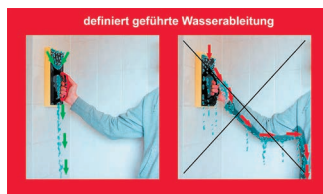

„Steckbrief“

Wichtige Daten, Informationen und Verkaufsargumente zum Produkt:

Profi Fliesen Wasch System

Art.-Nr.10187100

Inhalt:

3 x Lamellen-Waschwalze

1 x Waschbrett „Hydro“

2 x langachsige Bodenrolle

optional:

Wasch- / Ausdrückgitter „Profi“
Hornbach Art.-Nr.: 10187099

Doppel-Lenkrollen-Set
Hornbach Art.-Nr.: 10187101

1. Hochwertiger, robuster Kunststoffeimer, 23 l, mit einer Wandstärke von ca. „3 mm !“
Set-Inhalt: Eimer 23 l, 3 Waschwalzen, 1 Waschbrett „Hydro“, 2 langachsige Bodenrollen
2. Metallhalterungen am Eimer zur Aufnahme der Waschwalzen mit Metallachsen
3. Kompakter, robuster Eimerbügel, auswechselbar
4. Mittige, in Eimer-Längsrichtung verlaufende, 60 mm breite Bodenschmutzauffangmulde
5. Zwei kopfseitig parallel angebrachte Ausguss-Mulden, ermöglichen zielgerechtes Entleeren
6. „ Super-Grip-Lamellen-Waschwalzen-Technologie“ • **patentiert!**
ZEIT-VORTEIL für den Profi Fliesenleger: nur 2 - 3 Abrollvorgänge des Schwammbrettes auf den Waschrollen und der Belag ist vollständig gereinigt; 25 - 30 % Zeitersparnis im Vergleich zu glatten Waschrollen
7. Profi Waschbrett mit gerastertem Hydro Belag, 320 x 150 x 35 mm mit patentierter, definiert geführter Wasserableitung, ergonomischem Softgriff; der Rasterschwamm absorbiert zusätzlich zur Schwammoberfläche restliches Fugenmaterial in die Raster

Zur Reinigung greifen die Lamellen der Waschwalze zusätzlich zur glatten Schwamm Oberfläche in die Raster, öffnen diese und ziehen das Fugenmaterial heraus