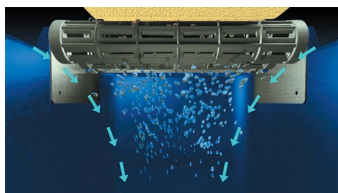

optional:

Wasch- / Ausdrückgitter „Profi“
Hornbach Art.-Nr.: 10187099

Doppel-Lenkrollen-Set
Hornbach Art.-Nr.: 10187101

1. Hochwertiger, robuster Kunststoffeimer, 23 l, mit einer Wandstärke von ca. „3 mm !“
Set-Inhalt: Eimer 23 l, 3 Waschwalzen, 1 Waschbrett „Hydro“, 2 langachsige Bodenrollen
2. Metallhalterungen am Eimer zur Aufnahme der Waschwalzen mit Metallachsen
3. Kompakter, robuster Eimerbügel, auswechselbar
4. Mittige, in Eimer-Längsrichtung verlaufende, 60 mm breite Bodenschmutzauffangmulde
5. Zwei kopfseitig parallel angebrachte Ausguss-Mulden, ermöglichen zielgerechtes Entleeren
6. „ Super-Grip-Lamellen-Waschwalzen-Technologie“ • **patentiert!**
ZEIT-VORTEIL für den Profi Fliesenleger: nur 2 - 3 Abrollvorgänge des Schwammbrettes auf den Waschrollen und der Belag ist vollständig gereinigt; 25 - 30 % Zeitersparnis im Vergleich zu glatten Waschrollen
7. Profi Waschbrett mit gerastertem Hydro Belag, 320 x 150 x 35 mm mit patentierter, definiert geführter Wasserableitung, ergonomischem Softgriff; der Rasterschwamm absorbiert zusätzlich zur Schwammoberfläche restliches Fugenmaterial in die Raster

Zur Reinigung greifen die Lamellen der Waschwalze zusätzlich zur glatten Schwamm Oberfläche in die Raster, öffnen diese und ziehen das Fugenmaterial heraus