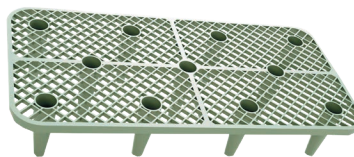

„Steckbrief“

Wichtige Daten, Informationen und Verkaufsargumente zum Produkt:

Profi Fliesen Wasch System

Art.-Nr.10187100

Inhalt:

3 x Lamellen-Waschwalze

1 x Waschbrett „Hydro“

2 x langachsige Bodenrolle

optional:

Wasch- / Ausdrückgitter „Profi“
Hornbach Art.-Nr.: 10187099

Doppel-Lenkrollen-Set
Hornbach Art.-Nr.: 10187101

1. Hochwertiger, robuster Kunststoffeimer, 23 l, mit einer Wandstärke von ca. „3 mm !“
Set-Inhalt: Eimer 23 l, 3 Waschwalzen, 1 Waschbrett „Hydro“, 2 langachsige Bodenrollen
2. Metallhalterungen am Eimer zur Aufnahme der Waschwalzen mit Metallachsen
3. Kompakter, robuster Eimerbügel, auswechselbar
4. Mittige, in Eimer-Längsrichtung verlaufende, 60 mm breite Bodenschmutzauffangmulde
5. Zwei kopfseitig parallel angebrachte Ausguss-Mulden, ermöglichen zielgerechtes Entleeren
6. „ Super-Grip-Lamellen-Waschwalzen-Technologie“ • **patentiert!**
ZEIT-VORTEIL für den Profi Fliesenleger: nur 2 - 3 Abrollvorgänge des Schwammbrettes auf den Waschrollen und der Belag ist vollständig gereinigt; 25 - 30 % Zeitersparnis im Vergleich zu glatten Waschrollen
7. Profi Waschbrett mit gerastertem Hydro Belag, 320 x 150 x 35 mm mit patentierter, definiert geführter Wasserableitung, ergonomischem Softgriff; der Rasterschwamm absorbiert zusätzlich zur Schwammoberfläche restliches Fugenmaterial in die Raster

Zur Reinigung greifen die Lamellen der Waschwalze zusätzlich zur glatten Schwamm Oberfläche in die Raster, öffnen diese und ziehen das Fugenmaterial heraus