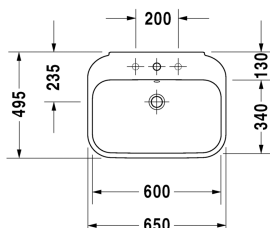

Happy D.2 Waschtisch # 2316650000 / 2316650030

| < 650 mm > |

Waschtisch	Größe	Gewicht	Bestellnummer
mit Überlauf, mit Hahnlochbank, Überlaufclip Chrom inklusive, Unterseite glasiert, 650 mm			
Farben			
00 Weiß			
Variante			
●	650 x 495 mm	20,800 Kilogramm	2316650000
● ● ●	650 x 495 mm	20,800 Kilogramm	2316650030
Sanitärkeramiken mit der speziellen WonderGliss Oberflächen Ausführung bleiben sauber und gut aussehend für eine lange Zeit. Wenn Sie WonderGliss bestellen fügen Sie bitte eine "1" als elfte Ziffer zur Bestellnummer hinzu.			
Zubehör			
Design Siphon		1,500 Kilogramm	005036
Passende Produkte			
Halbsäule für # 231680, 231665, 231660, 210 x 310 mm	210 x 310 mm		085828
Standsäule für # 231680, 231665, 231660,			085827
Ausschreibungstext	DURAVIT Happy D.2 Waschtisch Design by sieger design, mit Überlauf aus Sanitärkeramik mit Hahnlochbank für Einloch- optional Dreilocharmatur. Rechteckige Beckenform mit abgerundeten Ecken und feine Radian in unverwechselbarer Form des Buchstaben D. Überlaufclip Chrom inklusive. Abmessungen(BxTxH)650x495x175mm. Weiß. Montage mit Einlocharmatur Best.Nr. 2316650000. Montage mit Dreilocharmatur Best.Nr. 2316650030.		

Alle Zeichnungen enthalten alle notwendigen Maße (mm), die den üblichen Toleranzen unterliegen. Exakte Maße können nur am Produkt

Happy D.2 Waschtisch # 2316650000 / 2316650030

|< 650 mm >|

abgenommen werden.