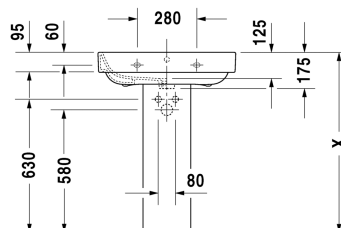

Happy D.2 Waschtisch # 2316650000 / 2316650030

| < 650 mm > |

Waschtisch	Größe	Gewicht	Bestellnummer
mit Überlauf, mit Hahnlochbank, Überlaufclip Chrom inklusive, Unterseite glasiert, 650 mm			
Farben			
00 Weiß			
Variante			
●	650 x 495 mm	20,800 Kilogramm	2316650000
● ● ●	650 x 495 mm	20,800 Kilogramm	2316650030
Sanitärkeramiken mit der speziellen WonderGliss Oberflächen Ausführung bleiben sauber und gut aussehend für eine lange Zeit. Wenn Sie WonderGliss bestellen fügen Sie bitte eine "1" als elfte Ziffer zur Bestellnummer hinzu.			
Zubehör			
Design Siphon		1,500 Kilogramm	005036
Passende Produkte			
Halbsäule für # 231680, 231665, 231660, 210 x 310 mm	210 x 310 mm		085828
Standsäule für # 231680, 231665, 231660,			085827
Ausschreibungstext	DURAVIT Happy D.2 Waschtisch Design by sieger design, mit Überlauf aus Sanitärkeramik mit Hahnlochbank für Einloch- optional Dreilocharmatur. Rechteckige Beckenform mit abgerundeten Ecken und feine Radian in unverwechselbarer Form des Buchstaben D. Überlaufclip Chrom inklusive. Abmessungen(BxTxH)650x495x175mm. Weiß. Montage mit Einlocharmatur Best.Nr. 2316650000. Montage mit Dreilocharmatur Best.Nr. 2316650030.		

Alle Zeichnungen enthalten alle notwendigen Maße (mm), die den üblichen Toleranzen unterliegen. Exakte Maße können nur am Produkt

Happy D.2 Waschtisch # 2316650000 / 2316650030

|< 650 mm >|

abgenommen werden.