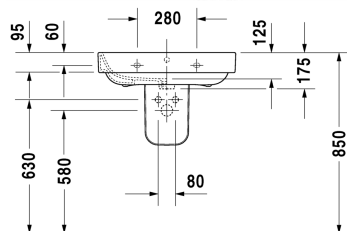

Happy D.2 Waschtisch # 2316650000 / 2316650030

| < 650 mm > |

Waschtisch	Größe	Gewicht	Bestellnummer
mit Überlauf, mit Hahnlochbank, Überlaufclip Chrom inklusive, Unterseite glasiert, 650 mm			
Farben			
00 Weiß			
Variante			
●	650 x 495 mm	20,800 Kilogramm	2316650000
● ● ●	650 x 495 mm	20,800 Kilogramm	2316650030
Sanitärkeramiken mit der speziellen WonderGliss Oberflächen Ausführung bleiben sauber und gut aussehend für eine lange Zeit. Wenn Sie WonderGliss bestellen fügen Sie bitte eine "1" als elfte Ziffer zur Bestellnummer hinzu.			
Zubehör			
Design Siphon		1,500 Kilogramm	005036
Passende Produkte			
Halbsäule für # 231680, 231665, 231660, 210 x 310 mm	210 x 310 mm		085828
Standsäule für # 231680, 231665, 231660,			085827
Ausschreibungstext	DURAVIT Happy D.2 Waschtisch Design by sieger design, mit Überlauf aus Sanitärkeramik mit Hahnlochbank für Einloch- optional Dreilocharmatur. Rechteckige Beckenform mit abgerundeten Ecken und feine Radian in unverwechselbarer Form des Buchstaben D. Überlaufclip Chrom inklusive. Abmessungen(BxTxH)650x495x175mm. Weiß. Montage mit Einlocharmatur Best.Nr. 2316650000. Montage mit Dreilocharmatur Best.Nr. 2316650030.		

Alle Zeichnungen enthalten alle notwendigen Maße (mm), die den üblichen Toleranzen unterliegen. Exakte Maße können nur am Produkt

Happy D.2 Waschtisch # 2316650000 / 2316650030

|< 650 mm >|

abgenommen werden.