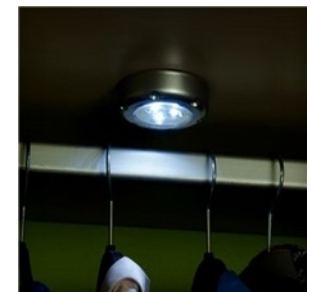

10.011.95

LED-Nachtlicht manuell, Florenz

6000072

Das batteriebetriebene Mini-Drücklicht kann überall im Haus angebracht werden. Vor allem in Schränken und dunklen Räumen als Orientierungsbeleuchtung nützlich. Funktioniert mit 3 AAA Batterien. Mit Magnet oder Klebeband zu befestig

Hauptmaterial	ABS
Einsatzbereich	Innenbereich
Stromversorgung	Batterie
Art der Leuchte	LED
Batterieformat	AAA
Batterie inkl.	Ja
An/Aus Schalter	Ja
Wiederaufladbarer Akku	Ja
Sensortyp	NA
Nennleistung	0.18 W
IP-Bewertung	IP20

Logistische Daten - Intrastat Code: 9405403990

Verpackung: h x b x D (cm): 12.9 x 10.3 x 3.5 | EAN-Nr. Produkt: 8711387101816 | Bruttogewicht (kg): 0.09 | Nettogewicht (kg): 0.08

Umkarton: h x b x D (cm): 32 x 32.2 x 48.4 | EAN-Nr. Umkarton : 8711387131042 | Bruttogewicht (kg): 8

Stückzahlen: pro per Umkarton: 60 | Auf Palette: 1080 | Paletten-Höhe x Paletten-Tiefe: 1 x 18 | Container 20' / Container 40' / Container HQ: 35820 / /