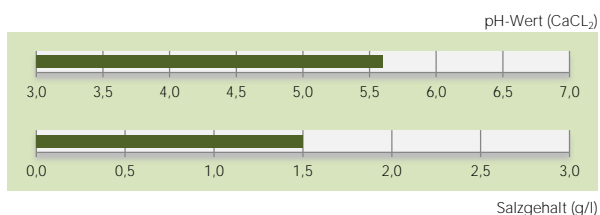

FloraSelf Staudenerde

Produktbeschreibung:

Gebrauchsfertige Blumenerde zum Pflanzen von Stauden im Garten.

- | | | | | |
|---|--|-------------------------------------|---|--|
| <input type="checkbox"/> Aussäen und Pikieren | <input checked="" type="checkbox"/> Pflanzen | <input type="checkbox"/> Dekoration | <input type="checkbox"/> Haus | <input type="checkbox"/> Balkon / Terrasse |
| <input type="checkbox"/> Topfen und Umtopfen | <input type="checkbox"/> Bodenverbesserung | <input type="checkbox"/> Mulchen | <input checked="" type="checkbox"/> Gewächshaus | <input checked="" type="checkbox"/> Garten |

Chemische Eigenschaften (zum Zeitpunkt der Herstellung)

pH-Wert (CaCl ₂)	5,6
Salzgehalt (g/l)	1,5
N-Stickstoff (CaCl ₂)	220 mg/l
P ₂ O ₅ -Phosphat (CAL)	240 mg/l
K ₂ O-Kallium (CAL)	660 mg/l

Rezeptur:

FS

Hinweis zur Reichweite der Nährstoffe:
Die Pflanzennährstoffe reichen für einen Zeitraum bis zu 6 Wochen

- Torrfrei
Bio
Torfreduziert

Ausgangsstoffe und Zusätze

Wirkung in der Erde

Wenig bis mäßig zersetzter Hochmoortorf (Weißtorf)	erhöht die Luftkapazität und verbessert die Strukturstabilität
Stark zersetzter Hochmoortorf (Schwarztorf)	erhöht die Wasserspeicherfähigkeit und verbessert die Wasseraufnahme
Bio-Holzfasern	lockern und lüften das Substrat und fördern die Wurzelbildung der Pflanzen
Gütesicherter Grünschnittkompost	trägt zur Nährstoffversorgung der Pflanzen bei, belebt die Erde und sorgt für eine optimale Wasseraufnahme
Kohlensaurer Kalk	stimmt den pH-Wert optimal auf die jeweiligen Pflanzenbedürfnisse ab
Hochwertiger Mehrnährstoffdünger	versorgt die Pflanzen mit allen Haupt- und Spurennährstoffen in sofort verfügbarer Form