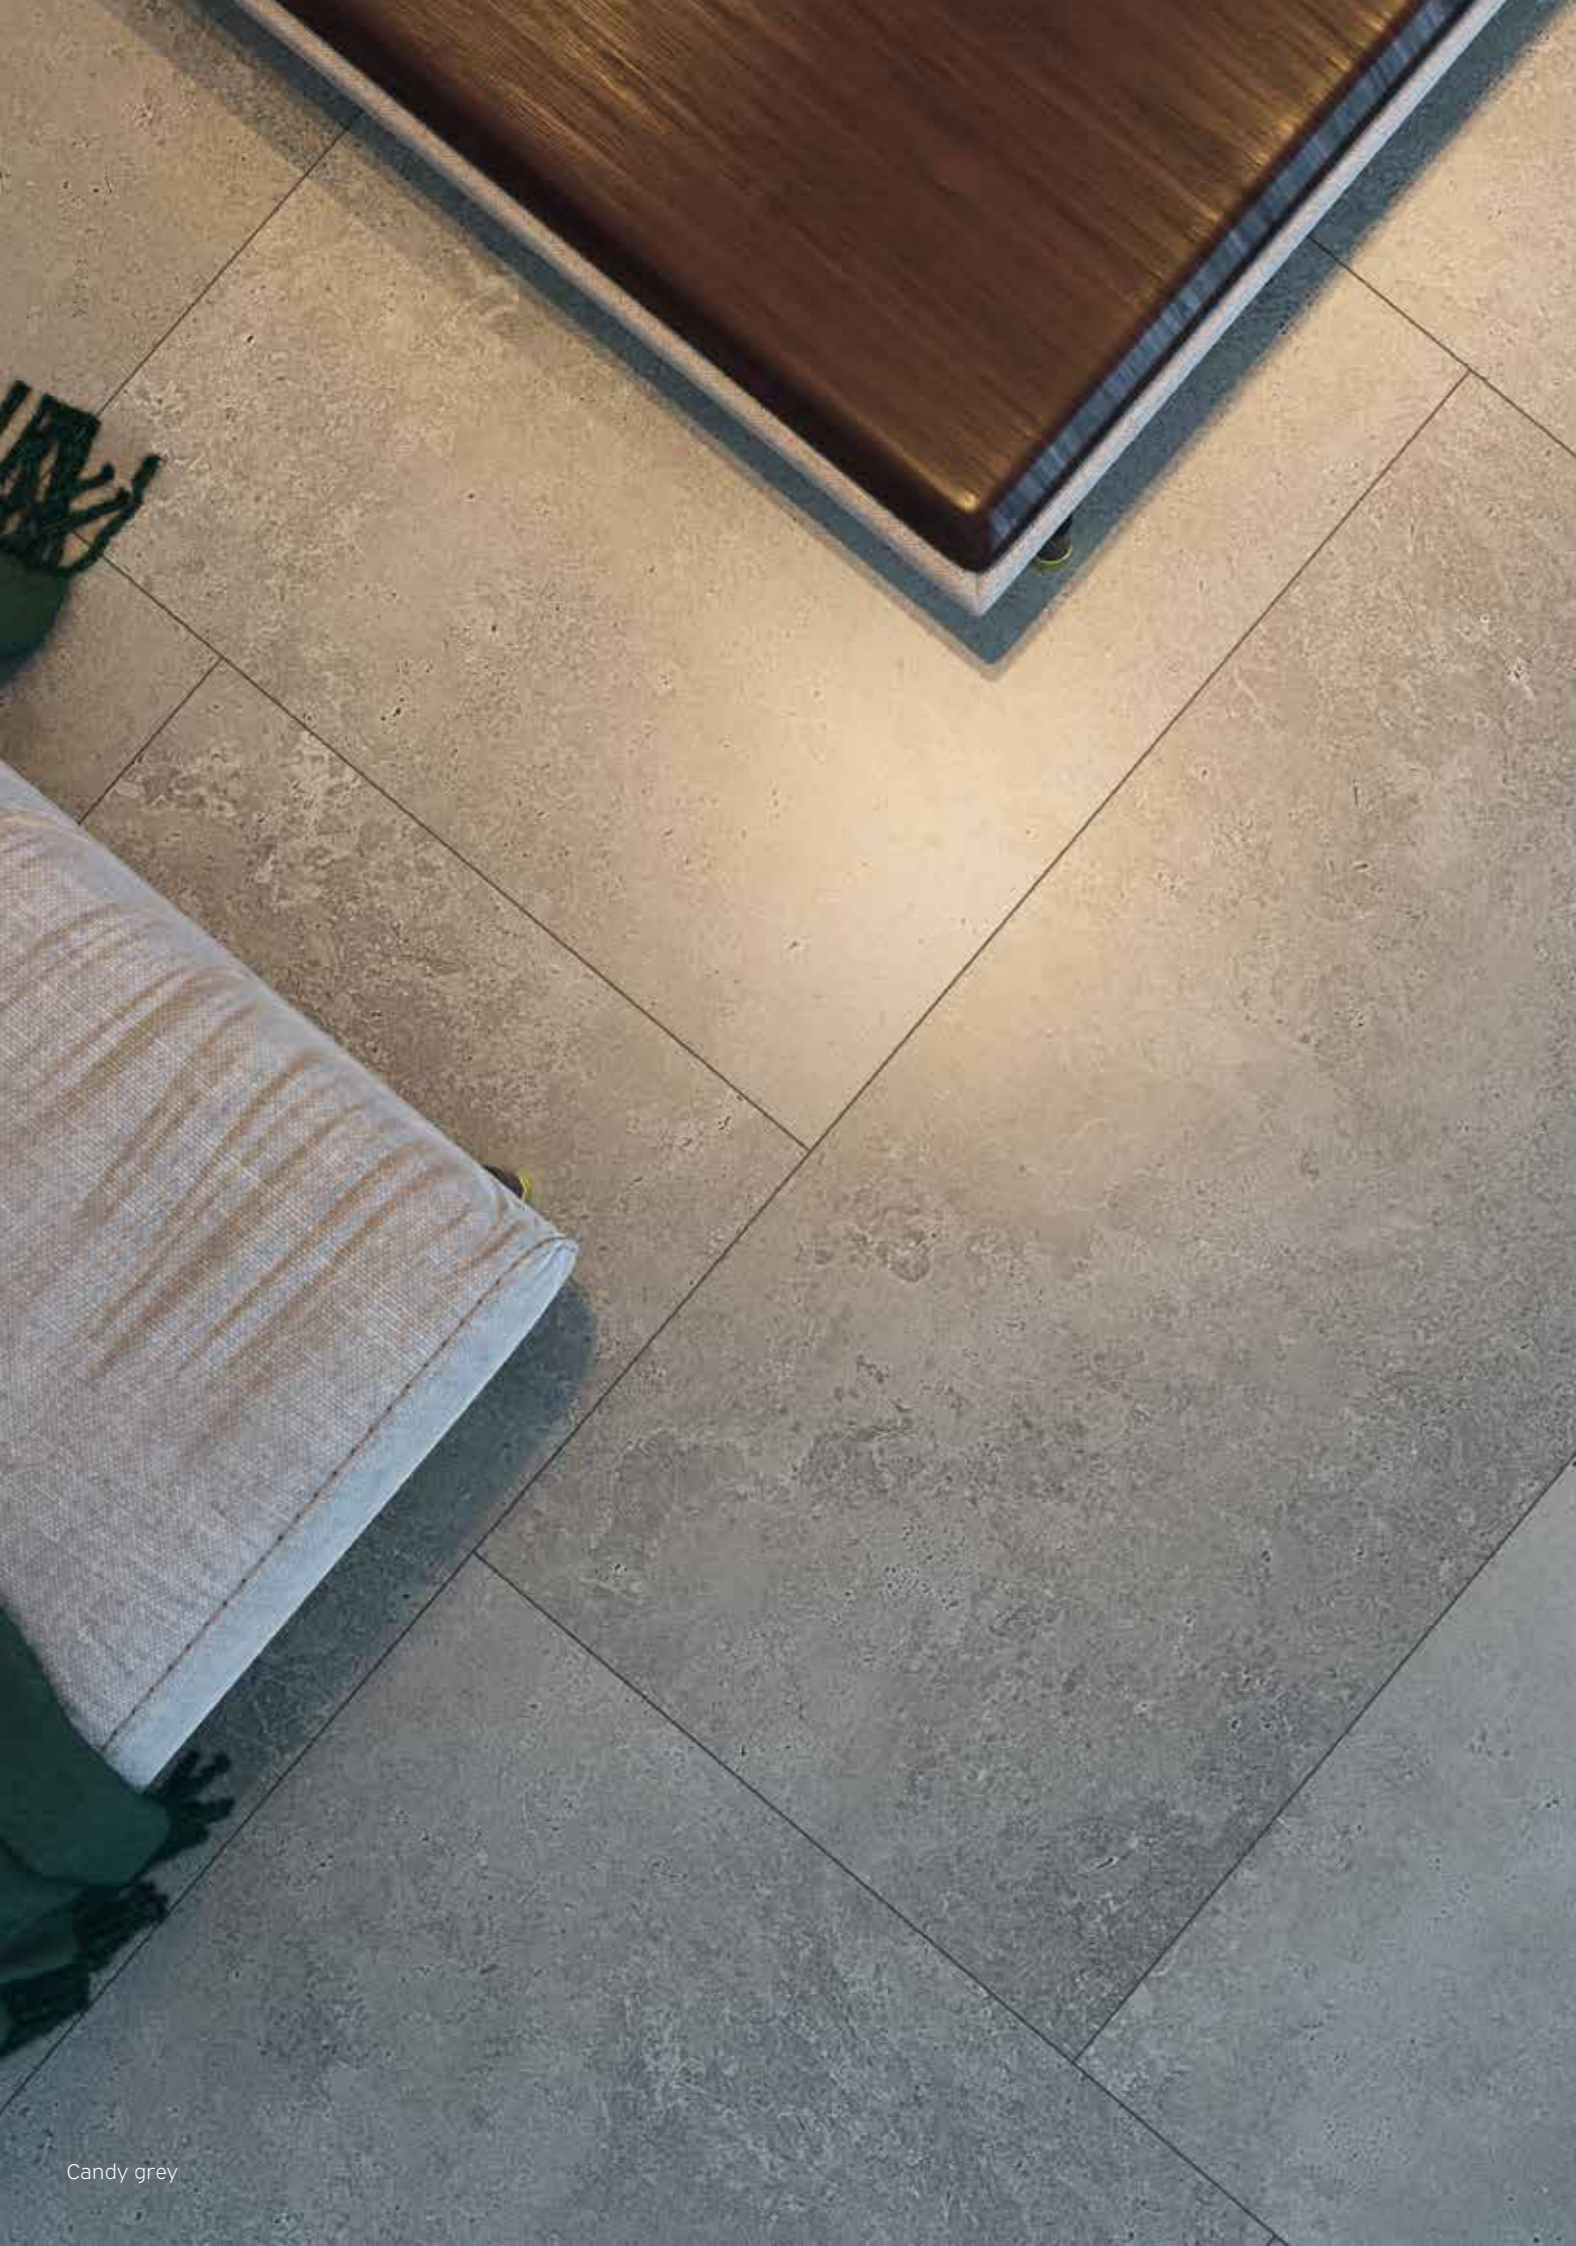

Candy grey

Candy

Elegant und naturnah – Natursteinoptik ganz groß

Harmonische Strukturen und interessante Äderungen verleihen der Granitoberfläche ihre natürliche Ausstrahlung. Die Fliesen der Serie Candy sind eine gute Wahl für die Gestaltung zeitloser Bad- und Wohnbereiche, die mit verschiedenen Einrichtungsstilen harmonieren.

Mit kühlen Grau- und Anthrazittönen sowie warmem Beige können unterschiedliche Raumatmosphären kreiert werden, passende Stufen und Sockel komplettieren die Serie. Die Mosaikfliesen eignen sich ideal für den Einsatz in bodengleichen Duschen.

Besondere Akzente können zudem durch die Kombination von matter und lappato Oberfläche gesetzt werden.

Die hohe Trittsicherheitsklasse R10B(matt)/R10(lappato) macht die Serie Candy zu einem Allroundtalent für puristische Interior Designs im ganzen Haus.