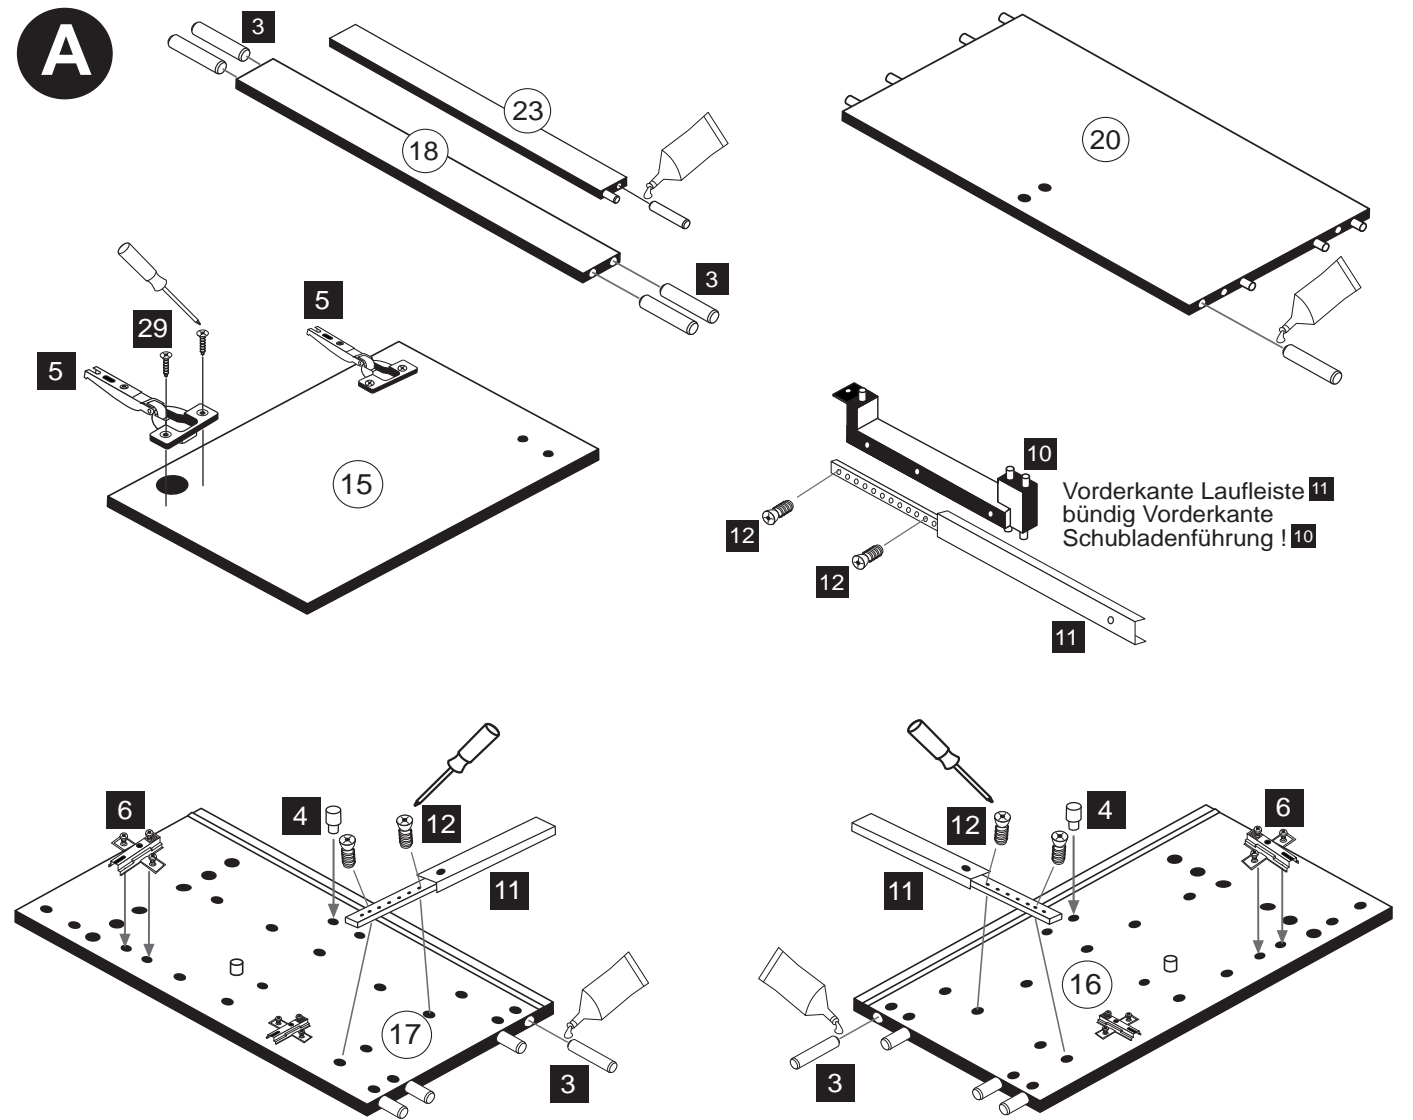

Held Möbel GmbH  
 Vogelparadies 9  
 32457 Porta Westfalica  
 0571 / 79838-10  
 info@held-moebel.de  
 www.held-moebel.de

27-06-2012

**A** 87120.510

**B**

**C**

**D**

**E**