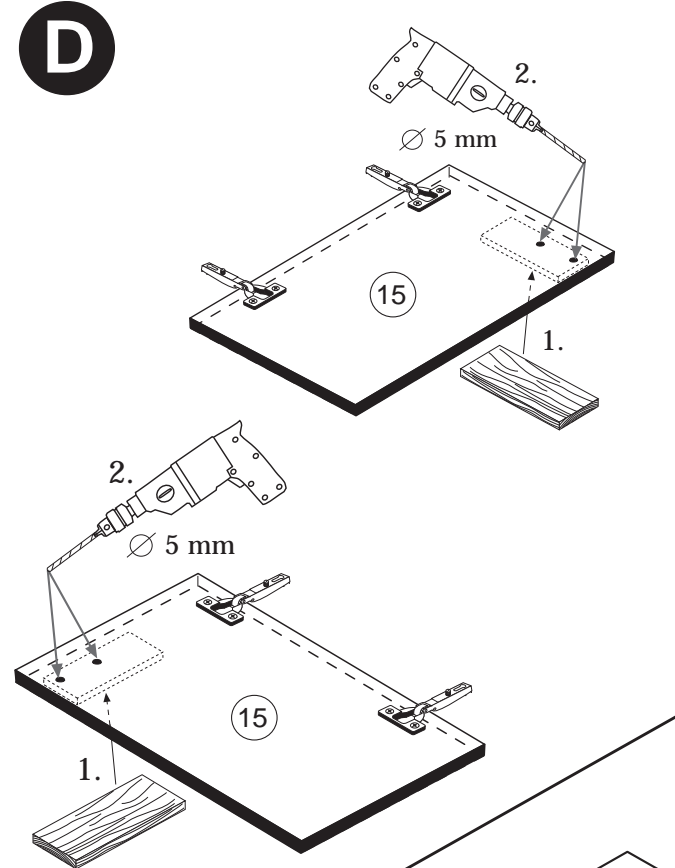

Held Möbel GmbH  
 Vogelparadies 9  
 32457 Porta Westfalica  
 0571 / 79838-10  
 info@held-moebel.de  
 www.held-moebel.de

27-06-2012

**A** 87120.510

**B**

**C**

**D**

**E**