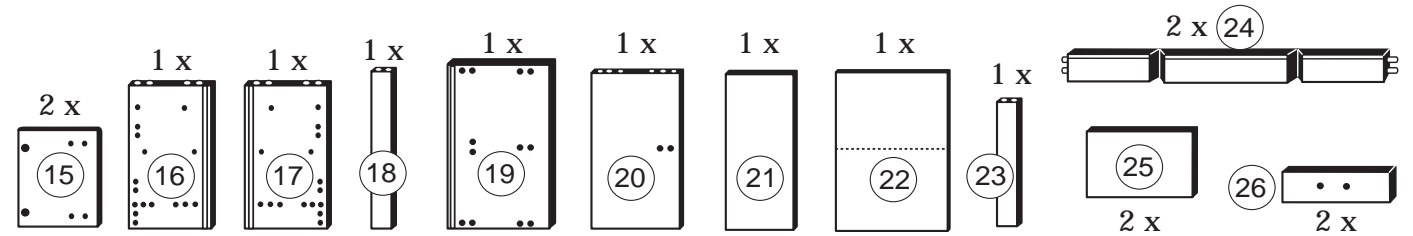

F

G

A

Held Möbel GmbH
Vogelparadies 9
32457 Porta Westfalica
0571 / 79838-10
info@held-moebel.de
www.held-moebel.de

27-06-2012