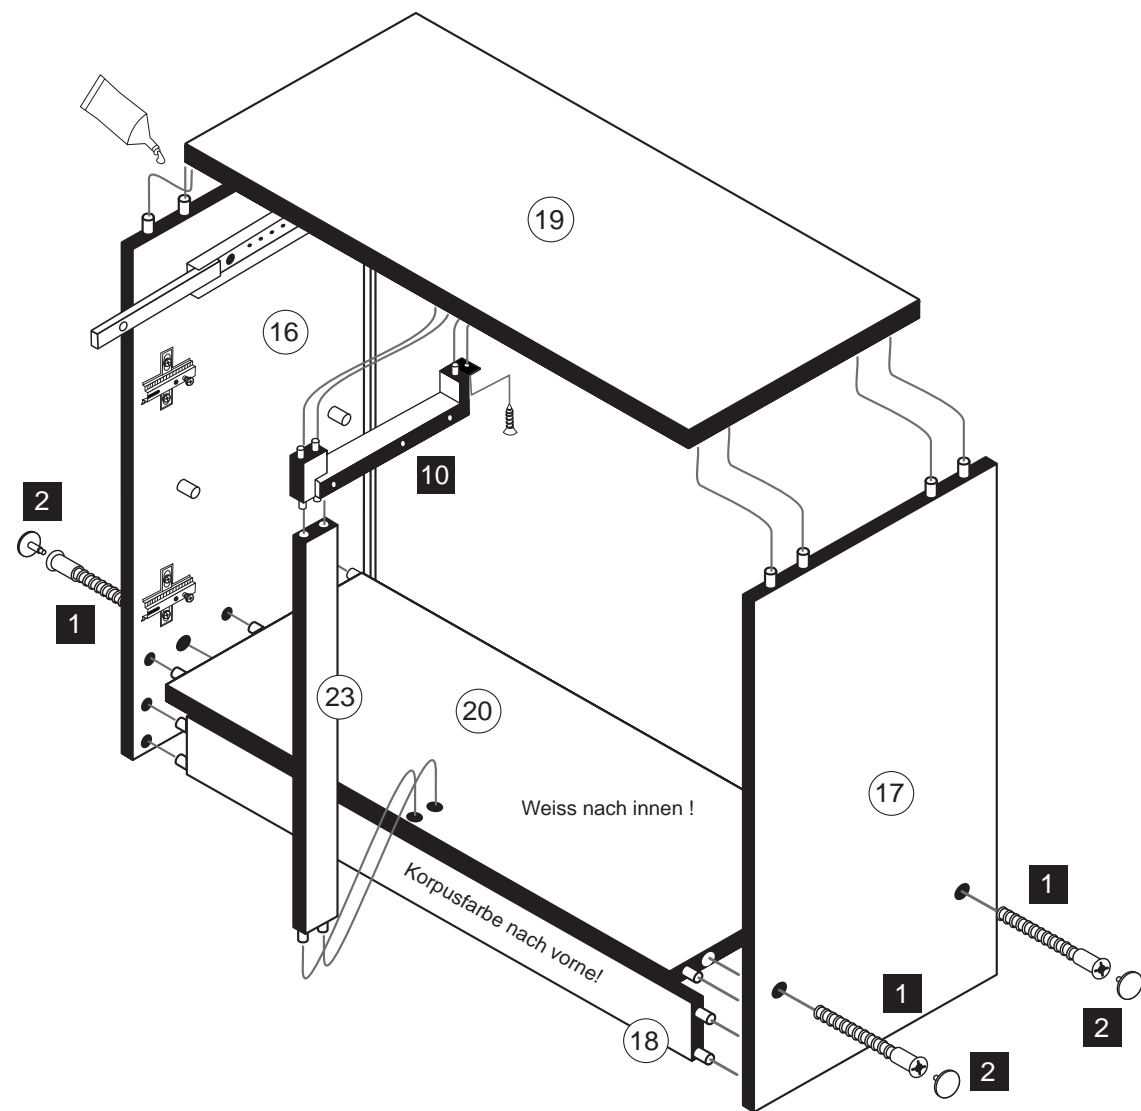

Held Möbel GmbH  
 Vogelparadies 9  
 32457 Porta Westfalica  
 0571 / 79838-10  
 info@held-moebel.de  
 www.held-moebel.de

27-06-2012

**A** 87120.510

**B**

**C**

**D**

**E**