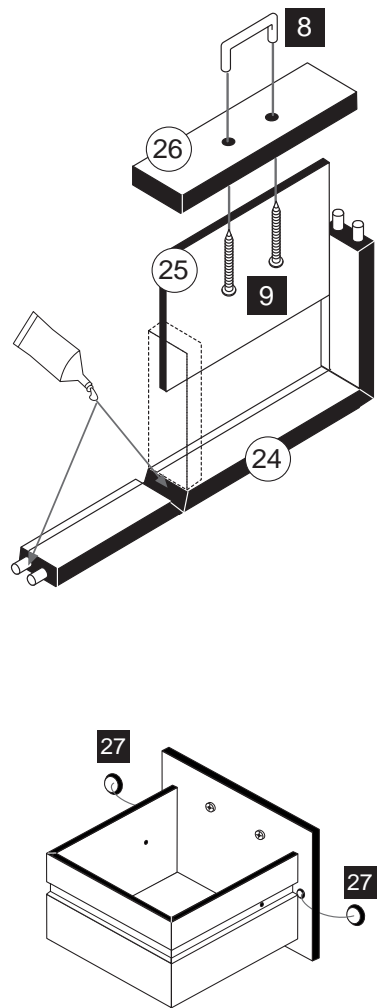

Held Möbel GmbH  
 Vogelparadies 9  
 32457 Porta Westfalica  
 0571 / 79838-10  
 info@held-moebel.de  
 www.held-moebel.de

27-06-2012

**A** 87120.510

**B**

**C**

**D**

**E**