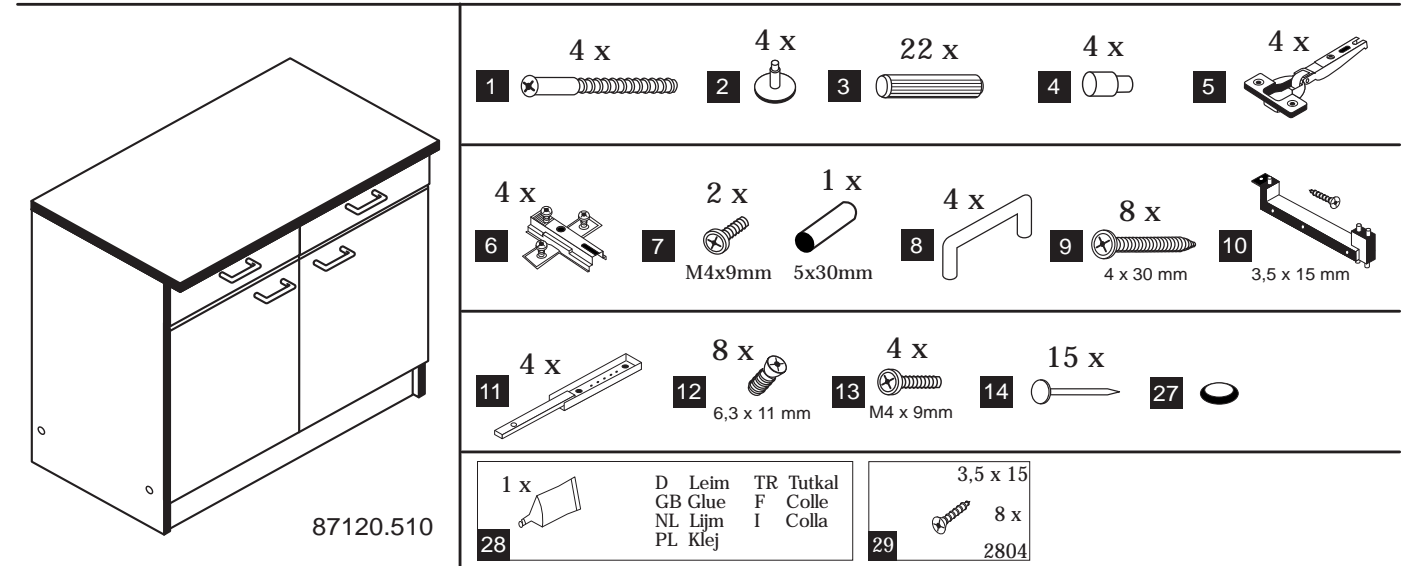

F

G

A

Held Möbel GmbH
Vogelparadies 9
32457 Porta Westfalica
0571 / 79838-10
info@held-moebel.de
www.held-moebel.de

27-06-2012