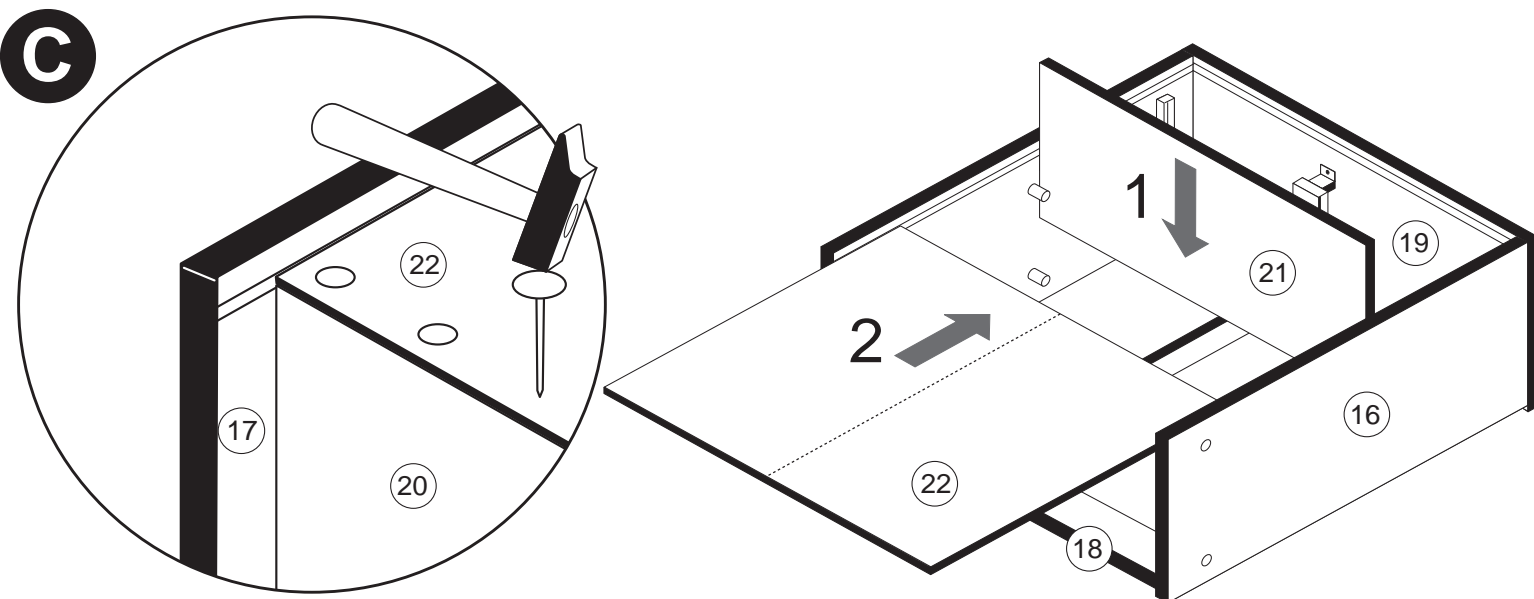

Held Möbel GmbH  
 Vogelparadies 9  
 32457 Porta Westfalica  
 0571 / 79838-10  
 info@held-moebel.de  
 www.held-moebel.de

27-06-2012

**A** 87120.510

**B**

**C**

**D**

**E**