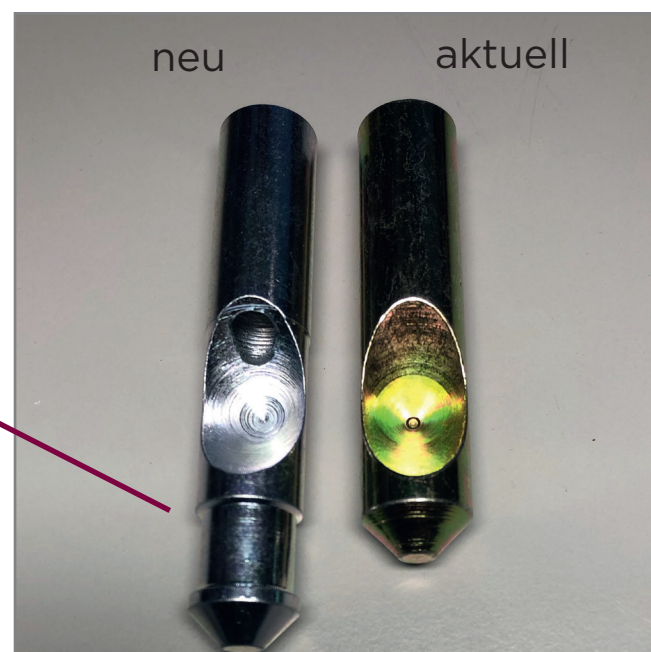

DE /

Neue Befestigung wandhängende WC's 2020 (Top- und Sidefixation)

Version: 08/2020

VERBESSERTE VERSCHRAUBUNG

vermindert deutlich die Bruchgefahr
beim Überdrehen

segmentierter Kopf
(verhindert Überdrehen)

konische Ausführung
(mehr Stabilität im Korpus)

längerer Schaft
(weniger Kraft auf Gewinde)

NEUER BOLZEN

ermöglicht die freihändige Montage eines Wand-WC's
durch Einhängen in den Korpus

Aussparung für Rastung
(freihändige Fixierung)

Beachten Sie generell die Montageanleitung
des jeweiligen Produktes

Jungbörn®

DE /

Neue Befestigung wandhängende WC's 2020 (Top- und Sidefixation)

Version: 08/2020

VERBESSERTER SCHRAUBKORPUS

ermöglicht die freihändige Montage eines Wand-WC's durch Einhängen des Bolzens in den Korpus

längerer Schaft
(weniger Kraft auf Gewinde)

TRICHTER FÜR INBUS

ermöglicht die freihändige Montage eines Wand-WC's durch Einhängen in den Korpus

Trichter für einfache Aufnahme
des Inbus-Schlüssels jetzt bei allen
Varianten inklusive