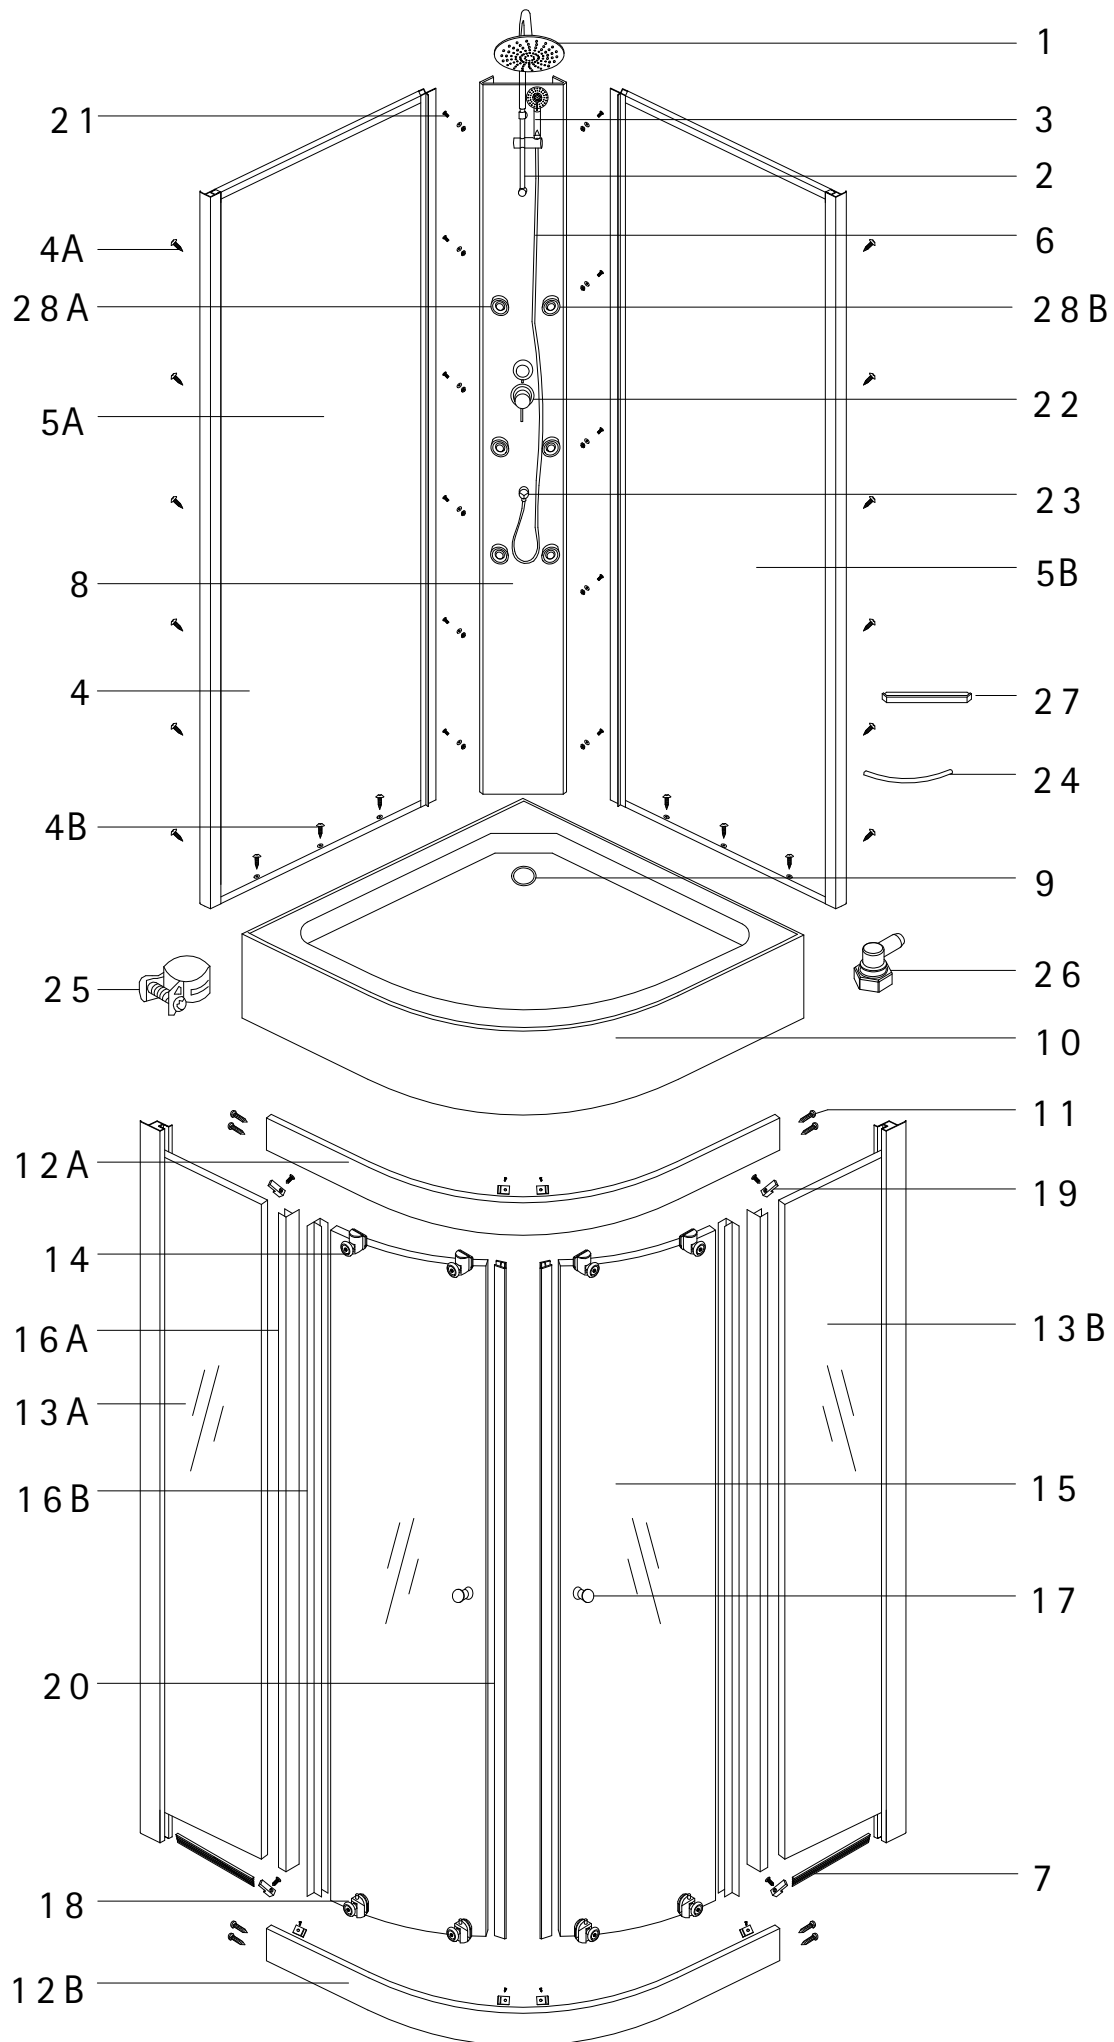

- Montageanleitung
- Assembly instructions
- Notice de montage
- Montagehandleiding
- Návod na montáž
- Instrucțiune de montaj
- Navodila za namestitev
- Installationstruktioener

Pos. 9

x1

Pos. 10

x1

Notizen, notes, notities

1916-1

Kontrollbeleg
Control Receipt
Justificatif de contrôle
Controle-attest

Prüfnummer/ Inspection number / Numéro d'essai / Controlnummer
