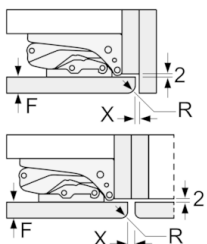

Masse in mm

Masse in mm

Masse in mm

Maximal zulässiges Gewicht der Möbelfronten

Montierte Möbeltüren, die das zulässige Gewicht überschreiten, können zu Beschädigungen und zu Funktionsbeeinträchtigung am Scharnier führen.

T: Gerätetürhöhe inklusive	ungedämpftes Scharnier	gedämpftes Scharnier
Scharniere in mm:	Tür in kg:	Tür in kg:
1500-1750	22	22

Masse in mm

Empfehlung Spaltmasse für Flachscharnier

F	R	X
16-19	0-3	2,5
20	0-1	3
	2-3	2,5
21	0-1	3
	2-3	2,5
22	0	4
	1	3,5
	2-3	3