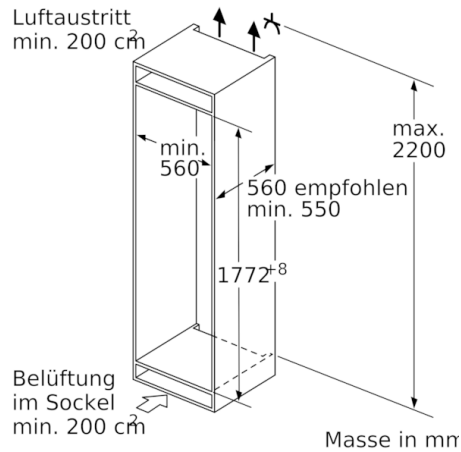

Kühlteil

- Kühlraum: 289 l Nutzinhalt
- 7 Abstellflächen aus Sicherheitsglas (6 höhenverstellbar), davon 1 x VarioShelf teilbar und unterschiebbar, 1 x EasyAccess shelf, ausziehbar
- 5 Türabsteller, davon 1x Butter-/ Käsefach

Frischhaltesystem

- Nutzinhalt nahe 0° C: 83 l
- 1 VitaFresh pro 0°C Schublade mit Feuchtigkeitsregulierung - hält Obst und Gemüse vitaminreich und bis zu 3x länger frisch

Masse

- Gerätemasse: H 177 x B 56 x T 55 cm

Technische Informationen

- Türanschlag rechts, wechselbar
- Anschlusswert: 90 W
- 220 - 240 V

Zubehör

- 3 x Eierablage, 1 x Flaschenkamm in Türabsteller

Serie | 8, Einbau-Kühlschrank, 177.5 x 56 cm KIF81PFE0

Masse in mm

Masse in mm

Masse in mm

Maximal zulässiges Gewicht der Möbelfronten

Montierte Möbeltüren, die das zulässige Gewicht überschreiten, können zu Beschädigungen und zu Funktionsbeeinträchtigung am Scharnier führen.