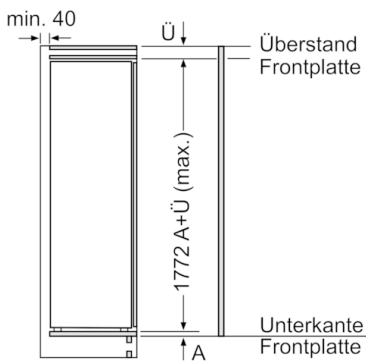

Masse in mm

Maximal zulässiges Gewicht der Möbelfronten

Montierte Möbeltüren, die das zulässige Gewicht überschreiten, können zu Beschädigungen und zu Funktionsbeeinträchtigung am Scharnier führen.

T: Gerätetürhöhe inklusive	ungedämpftes Scharnier	gedämpftes Scharnier
Scharniere in mm:	Tür in kg:	Tür in kg:
1500-1750	22	22

Masse in mm

Empfehlung Spaltmasse für Flachscharnier

F	R	X
16-19	0-3	2,5
20	0-1	3
	2-3	2,5
21	0-1	3
	2-3	2,5
22	0	4
	1	3,5
	2-3	3

Die in der Tabelle empfohlenen Spaltmasse sind einzuhalten, um eine kollisionsfreie Öffnung der Gerätetüre zu gewährleisten und Beschädigungen am Küchenmöbel zu vermeiden.