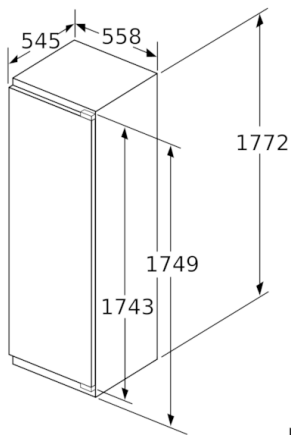

Frischhaltesystem

- Nutzinhalt nahe 0° C: 83 l
- 1 VitaFresh pro 0°C Schublade mit Feuchtigkeitsregulierung - hält Obst und Gemüse vitaminreich und bis zu 3x länger frisch

Masse

- Gerätemasse: H 177 x B 56 x T 55 cm

Technische Informationen

- Türanschlag rechts, wechselbar
- Anschlusswert: 90 W
- 220 - 240 V

Zubehör

- 3 x Eierablage, 1 x Flaschenkamm in Türabsteller

Serie | 8, Einbau-Kühlschrank, 177.5 x 56 cm KIF81PFE0