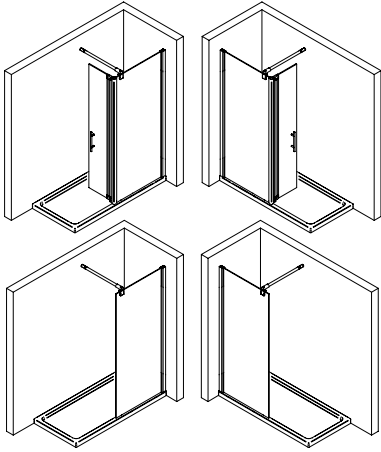

1234-5

Kontrollbeleg Control Receipt

Prüfnummer / Inspection number

Duschservice
Zum Hohlen Morgen 22
59939 Olsberg
Deutschland / Germany / Allemagne / Duitsland

Ersatzteilbestellung/

Fax 02962 / 972-4260

Allgemeine technische Probleme:

Telefon 02962 / 972-40

E-mail:

ersatzteile@duschservice.de