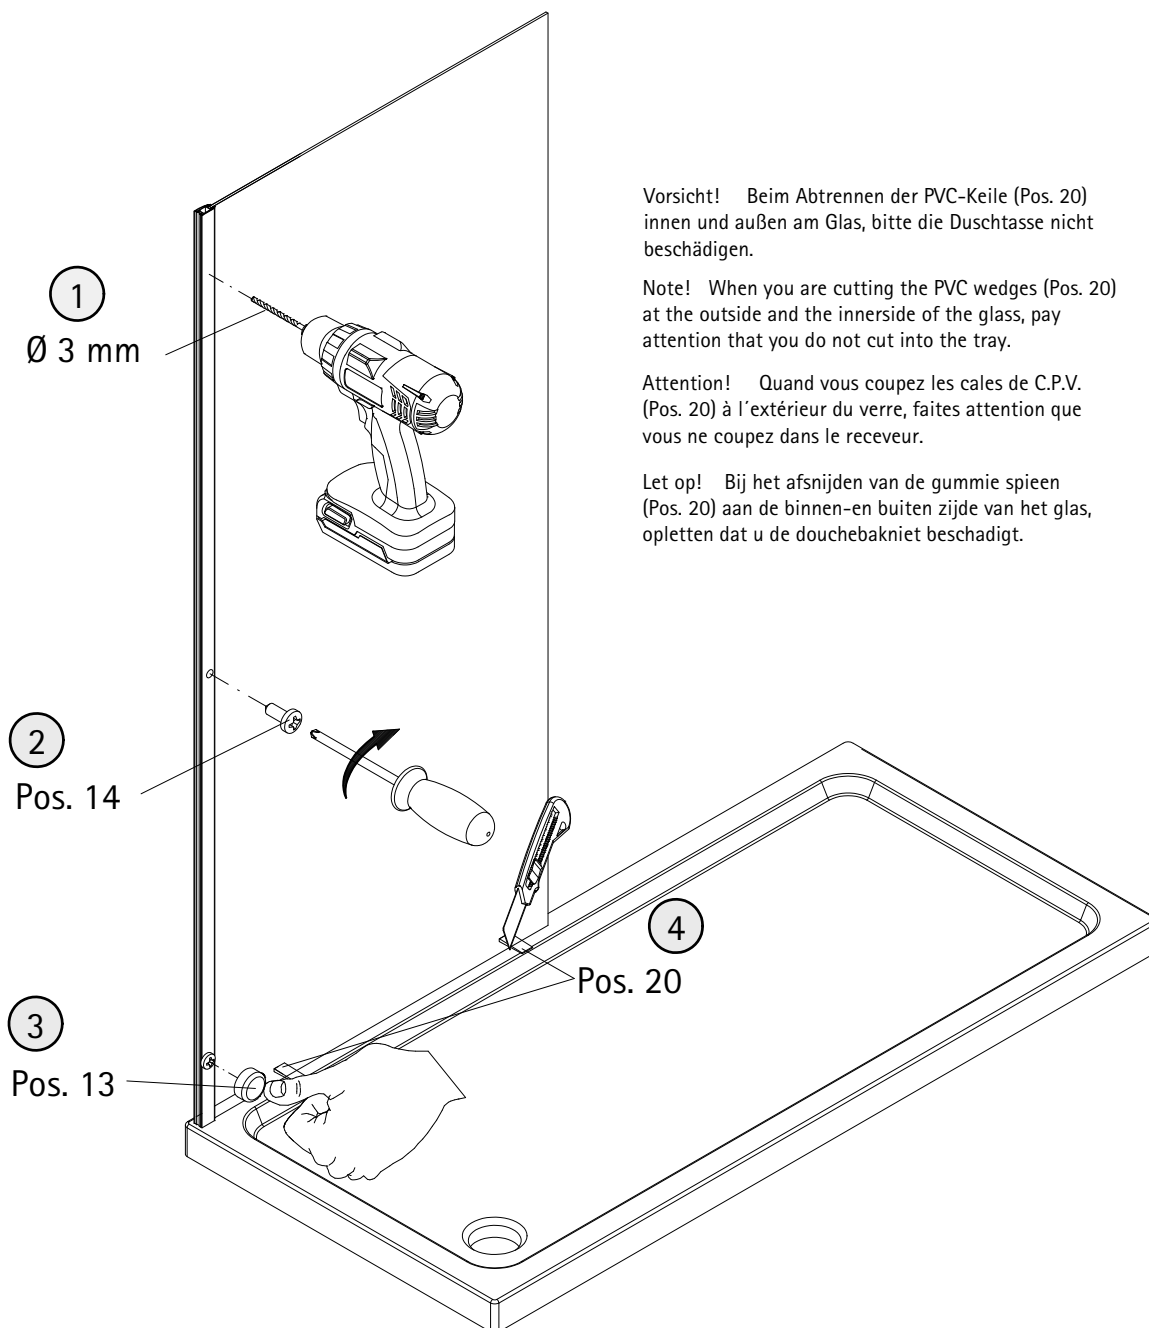

Vorsicht! Beim Abtrennen der PVC-Keile (Pos. 20) innen und außen am Glas, bitte die Duschtasse nicht beschädigen.

Note! When you are cutting the PVC wedges (Pos. 20) at the outside and the innerside of the glass, pay attention that you do not cut into the tray.

Attention! Quand vous coupez les cales de C.P.V. (Pos. 20) à l'extérieur du verre, faites attention que vous ne coupez dans le receveur.

Let op! Bij het afsnijden van de gumme spieen (Pos. 20) aan de binnen-en buiten zijde van het glas, opletten dat u de douchebak niet beschadigt.