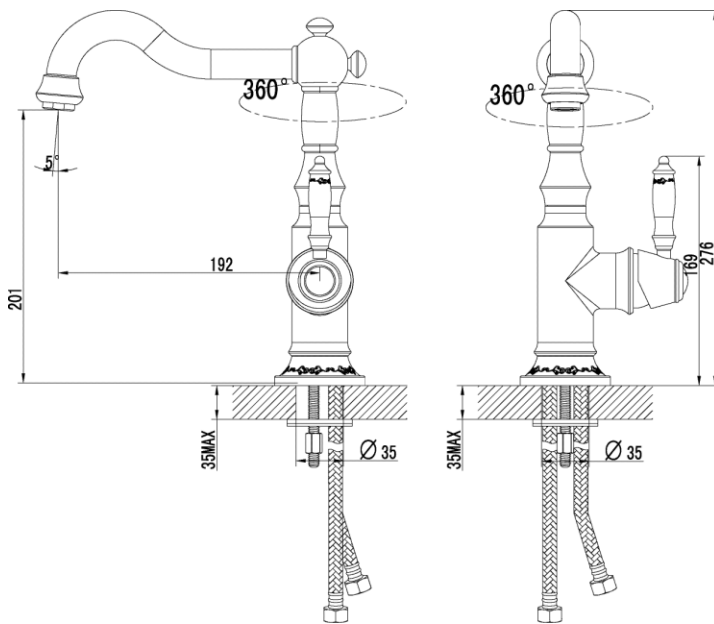

Produktdatenblatt

Rina

Einhebelmischer für Spüle

Produktbeschreibung

Ausdrucks-
stark im
Design

Klassisch in
Chrom

- Auslauf 360° schwenkbar
- Keramik Griff und Standring
- Keramikkartusche
- DVGW-zertifizierte Anschlussschläuche
- Materialauswahl entsprechend der deutschen Trinkwasserverordnung
- Kartonverpackt

Artikel Nr. 77928 9

Lieferhinweis: Lieferfähig voraussichtlich ab Juni 2019

Produktdatenblatt

Rina Einhebelmischer für Spüle

Technische Angaben

Maßangaben

Länge/ Tiefe	19,2 cm
Breite	x
Höhe	27,6 cm

Merkmal:

Merkmal:	Beschreibung
Art. - Nr.	77928 9
EAN	4006596779289
VE	1
Verpackungstyp	Karton
Material	Messing
Farbe	chrom
Befestigungs-/ Montagehinweise:	Keine besonderen Hinweise notwendig
Ersatzteile / Zubehör	Kartusche Nr. 15
Mögliche Präsentationsform	x