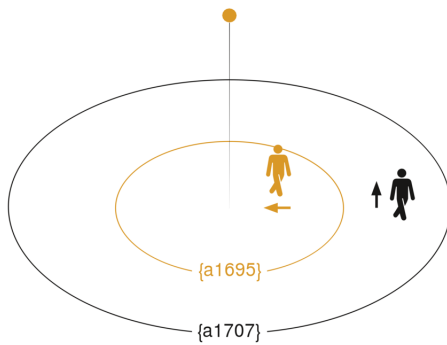

EAN 4007841 007881

Zubehör

EAN 4007841 008321	LED Leuchtstab GL 60 LED
EAN 4007841 001346	Ersatzglas für GL 60 S
EAN 4007841 001339	Ersatz-Elektronikeinheit GL 60 S

Sensorerfassungsbereich