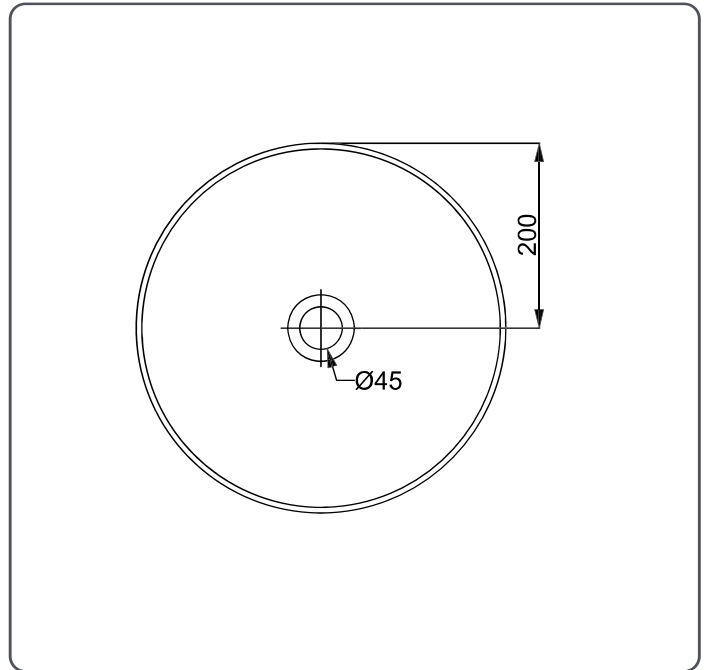

# AMION

Art. 10260011

DE / Aufsatzwaschtisch  
EN / Ceramic wash basin  
FR / Vasque à poser  
IT / Lavabo da appoggio  
NL / Opzetwastafel

SE / Bänkvättställ  
CZ / Umyvadlo na desku  
SK / Umývadlo na dosku  
RO / Lavoar cu montaj pe blat

Maßangaben in mm / Dimensions in mm

Jungborn®