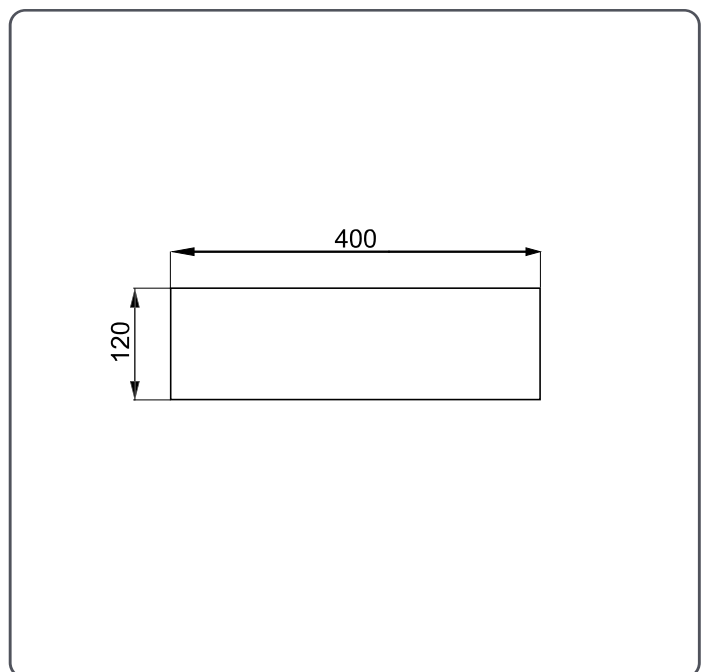

# AMION

Art. 10260011

DE / Aufsatzwaschtisch  
EN / Ceramic wash basin  
FR / Vasque à poser  
IT / Lavabo da appoggio  
NL / Opzetwastafel

SE / Bänkvättställ  
CZ / Umyvadlo na desku  
SK / Umývadlo na dosku  
RO / Lavoar cu montaj pe blat

Maßangaben in mm / Dimensions in mm

Jungborn®