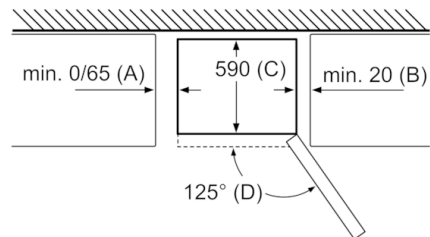

Serie | 4, Freistehende Kühl-Gefrier-Kombination mit Gefrierbereich unten und austauschbaren Farbfronten, 186 x 60 cm, Kirschrot
KVN36CREA

Gerätename	a	b	c	d	e	f	g
KGN36 (Innerer Griff)	1860	600	660	590	600	1210	660
KGN36 (Außerer Griff)	1860	600	660	590	640	1210	700

Gerätename	A	B	C	D
KGN33, 36, 39, 46, 49	0/65	20	590	125
KGF39, 49	0/65	20	590	125

Abmessung A:
Bei Modellen mit vertikal integrierten Griffen, ist für ein einfaches Öffnen ein Mindestabstand von 65 mm erforderlich.
Maße in mm