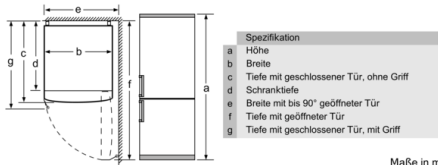

Serie | 4, Freistehende Kühl-Gefrier-Kombination mit Gefrierbereich unten und austauschbaren Farbfronten, 186 x 60 cm, Kirschrot
KVN36CREA

Gerätename	a	b	c	d	e	f	g
KGN36 (Innerer Griff)	1860	600	660	590	600	1210	660
KGN36 (Außerer Griff)	1860	600	660	590	640	1210	700

Gerätename	A	B	C	D
KGN33, 36, 39, 46, 49	0/65	20	590	125
KGF39, 49	0/65	20	590	125

Abmessung A:
Bei Modellen mit vertikal integrierten Griffen, ist für ein einfaches Öffnen ein Mindestabstand von 65 mm erforderlich.
Maße in mm