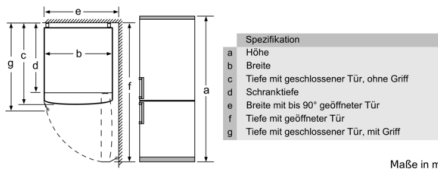

Serie | 4, Freistehende Kühl-Gefrier-Kombination mit Gefrierbereich unten und austauschbaren Farbfronten, 186 x 60 cm, Perlweiß
KVN36CVEA

Gerätename	a	b	c	d	e	f	g
KG36 (Innerer Griff)	1860	600	660	590	600	1210	660
KG36 (Außerer Griff)	1860	600	660	590	640	1210	700

Gerätename	A	B	C	D
KG33, 36, 39, 46, 49	0/65	20	590	125
KGF39, 49	0/65	20	590	125

Abmessung A:
Bei Modellen mit vertikal integrierten Griffen, ist für ein einfaches Öffnen ein Mindestabstand von 65 mm erforderlich.
Maße in mm