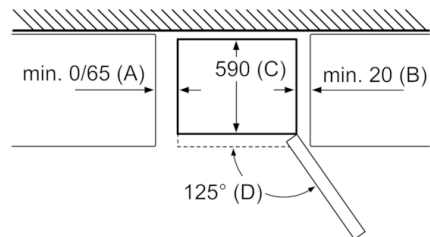

Serie | 4, Freistehende Kühl-Gefrier-Kombination mit Gefrierbereich unten und austauschbaren Farbfronten, 186 x 60 cm, Perlweiß
KVN36CVEA

Gerätename	a	b	c	d	e	f	g
KG36 (Innerer Griff)	1860	600	660	590	600	1210	660
KG36 (Außerer Griff)	1860	600	660	590	640	1210	700

Gerätename	A	B	C	D
KG33, 36, 39, 46, 49	0/65	20	590	125
KGF39, 49	0/65	20	590	125

Abmessung A:
Bei Modellen mit vertikal integrierten Griffen, ist für ein einfaches Öffnen ein Mindestabstand von 65 mm erforderlich.
Maße in mm