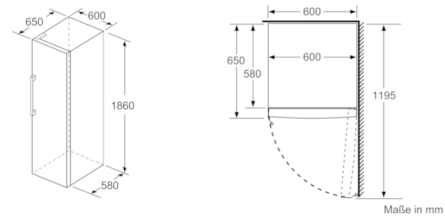

Serie | 4, Freistehender Gefrierschrank, 186 x 60 cm, inox-look GSN36VLEP

	a	b	c	d	e	f
KSW36, GSD36	187					
KSV36, KSF36, GSN36, GSV36	186					
KSV33, GSN33, GSV33	176	60	65	58	60	119,5
KSV29, GSN29, GSV29	161					
GSV24	146					
GSN51	161					
GSN54	176	70	78	70	70	142
GSN58	191					

Maße in cm