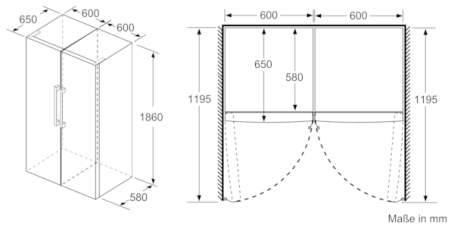

Serie | 4, Freistehender Gefrierschrank, 186 x 60 cm, inox-look GSN36VLEP

	a	b	c	d	e	f
KSW36, GSD36	187					
KSV36, KSF36, GSN36, GSV36	186					
KSV33, GSN33, GSV33	176	60	65	58	60	119,5
KSV29, GSN29, GSV29	161					
GSV24	146					
GSN51	161					
GSN54	176	70	78	70	70	142
GSN58	191					

Maße in cm