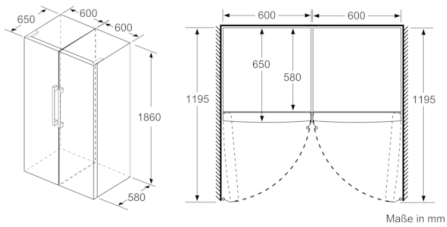

Serie | 4, Freistehender Gefrierschrank, 186 x 60 cm, weiß GSN36VWEP

	a	b	c	d	e	f
KSW36, GSD36	187					
KSV36, KSF36, GSN36, GSV36	186					
KSV33, GSN33, GSV33	176	60	65	58	60	119,5
KSV29, GSN29, GSV29	161					
GSV24	146					
GSN51	161					
GSN54	176	70	78	70	70	142
GSN58	191					

Maße in cm