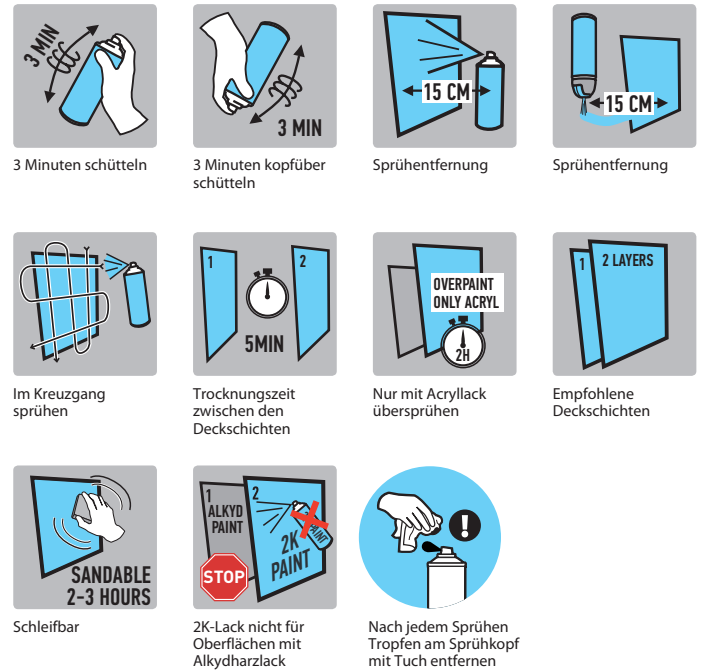

MASTON

SPRAY PAINT REMOVER

COVERAGE

HIGH REMOVING POWER

NO RUN DOWN

Das **FARBENTFERNER-SPRAY VON MASTON** entfernt schnell und effizient Farbanstriche und Lacke, wie z. B. Graffiti, sowie Klebstoffe und Klebeetiketten.

ANWENDUNG: Auf die zu entfernende Farbschicht aufsprühen und 5-15 Min. einwirken lassen. Zum Ablösen bei Bedarf Spachtel oder Hochdruckreiniger verwenden und ggf. Vorgang wiederholen.

Geeignete für harte Oberflächen wie Metall, Stein, Beton oder Glas.

WEITERE EIGENSCHAFTEN

ANWENDUNGSANLEITUNG

VORBEREITUNG

SPRÜHEN

REINIGUNG

TROCKNUNGSZEIT

BINDEMittel