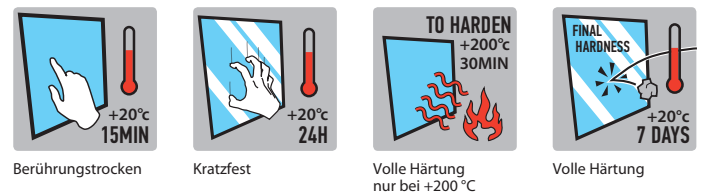

MASTON

SPRAY PAINT REMOVER

COVERAGE

HIGH REMOVING POWER

NO RUN DOWN

Das **FARBENTFERNER-SPRAY VON MASTON** entfernt schnell und effizient Farbanstriche und Lacke, wie z. B. Graffiti, sowie Klebstoffe und Klebeetiketten.

ANWENDUNG: Auf die zu entfernende Farbschicht aufsprühen und 5-15 Min. einwirken lassen. Zum Ablösen bei Bedarf Spachtel oder Hochdruckreiniger verwenden und ggf. Vorgang wiederholen.

Geeignete für harte Oberflächen wie Metall, Stein, Beton oder Glas.

WEITERE EIGENSCHAFTEN

ANWENDUNGSANLEITUNG

VORBEREITUNG

SPRÜHEN

REINIGUNG

TROCKNUNGSZEIT

BINDEMittel