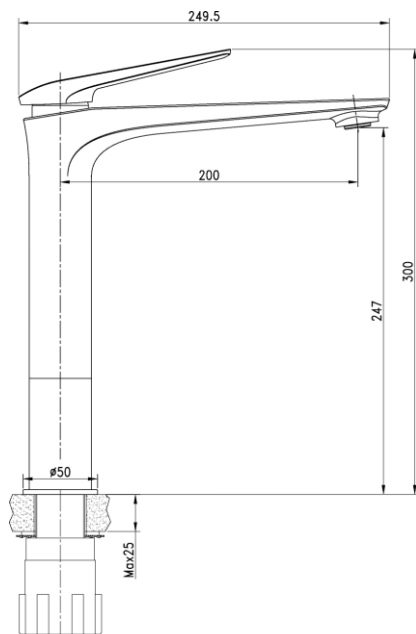

Produktdatenblatt

Orva

Einhebelmischer für Waschtisch hoch

Produktbeschreibung

Trendfarbe
schwarz

Eine Ausladung
von 200 mm

Geeignet für
Aufsatz-
Waschtische

- Mit farblich passendem Schaftventil für Waschtische ohne Überlauf (nicht verschließbar)
- Keramikkartusche
- DVGW-zertifizierte Anschlussschläuche
- Materialauswahl entsprechend der deutschen Trinkwasserverordnung
- Kartonverpackt

Artikel Nr. **77020 0**

Orva

Einhebelmischer für Waschtisch hoch

Technische Angaben

Maßangaben

Länge/ Tiefe	20 cm
Breite	5 cm
Höhe	30 cm

Merkmal:

Beschreibung

Art. - Nr.	77020 0
EAN	4006596770200
VE	1
Verpackungstyp	Karton
Material	Messing
Farbe	schwarz
Befestigungs-/ Montagehinweise:	x
Ersatzteile / Zubehör	Kartusche Nr. 51
Mögliche Präsentationsform	x