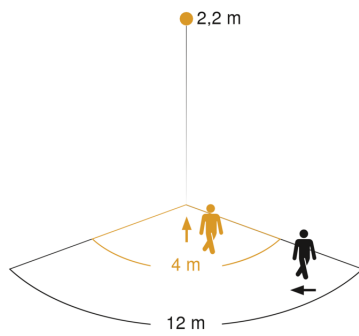

### Funktionsbeschreibung

Magische Lichtästhetik. Die 9 W-Sensor-Außenleuchte präsentiert sich als Up-/Downlight in edler Aluminiumoptik und inszeniert Hauswände mit warmweißem Licht (3000 K). Der 140° IR-Sensor hat 12 m Reichweite. Hinzu kommen Softlichtstart und bis zu 4h Dauerlicht (optional). Über Kabel vernetzbar. Farbe: anthrazit. Ideale Montagehöhe: 2 m.

## Sensorerfassungsbereich

Mögliche Montagehöhe: 1,80 m – 2,50 m

Orange: radial

Schwarz: tangential

## Maßzeichnung