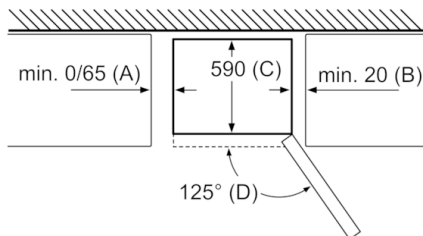

Serie | 4, Freistehende Kühl-Gefrier-Kombination mit Gefrierbereich unten und austauschbaren Farbfronten, 203 x 60 cm, schwarz matt
KVN39IZEA

Gerätename	a	b	c	d	e	f	g
KGN39/KGF39 (Innengriff)	2030	600	660	590	600	1210	660
KGN39/KGF39 (Außengriff)	2030	600	660	590	640	1210	700