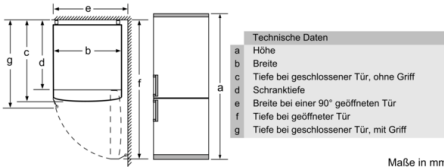

Serie | 4, Freistehende Kühl-Gefrier-Kombination mit Gefrierbereich unten und austauschbaren Farbfronten, 203 x 60 cm, schwarz matt
KVN39IZEA

Gerätename	a	b	c	d	e	f	g
KGN39/KGF39 (Innengriff)	2030	600	660	590	600	1210	660
KGN39/KGF39 (Außengriff)	2030	600	660	590	640	1210	700