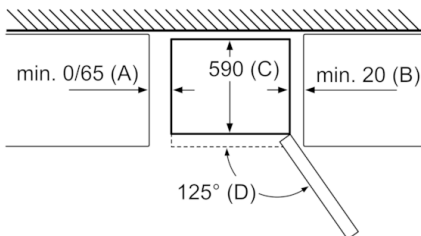

Gerätename	a	b	c	d	e	f	g
KGN39/KGF39 (Innengriff)	2030	600	660	590	600	1210	660
KGN39/KGF39 (Außengriff)	2030	600	660	590	640	1210	700

Technische Daten	
a	Höhe
b	Breite
c	Tiefe bei geschlossener Tür, ohne Griff
d	Schranktiefe
e	Breite bei einer 90° geöffneten Tür
f	Tiefe bei geöffneter Tür
g	Tiefe bei geschlossener Tür, mit Griff

Maße in mm

If the appliance is fitted directly to the wall, all of the drawers can be pulled out fully.
* With and without external handle.

Gerätename	A	B	C	D
KGN33, 36, 39, 46, 49	0/65	20	590	125
KGF39, 49	0/65	20	590	125

Abmessung A:

Bei Modellen mit vertikal integrierten Griffen, ist für ein einfaches Öffnen ein Mindestabstand von 65 mm erforderlich.

Maße in mm

Gerätename	a	b	c	d	e	f	g
KGN36 (Innerer Griff)	1860	600	660	590	600	1210	660
KGN36 (Äußerer Griff)	1860	600	660	590	640	1210	700