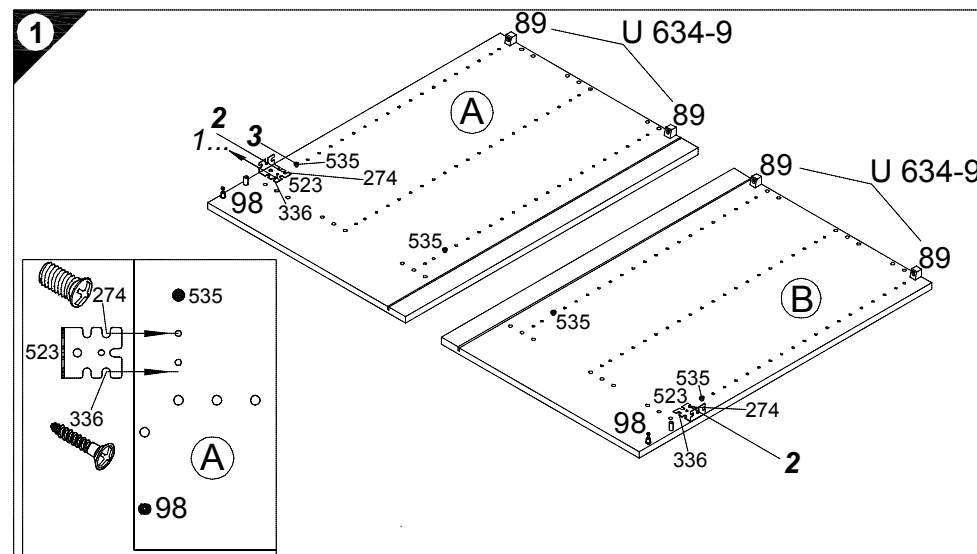

Montageanleitung

Service-Hotline
01805-678101
0,14€ pro Minute
++49 für Österreich
Auslandstarif pro Minute
service@optifit.de
voor Nederland en België
00800-40119350
benelux@optifit.de

1 → 2 → 3 ...

2x Nr.98	4x Nr.535	4x Nr.89
2x Nr.523	2x 6,3x13 Nr.274	2x 4x15 Nr.336
2x Nr.76	2x Ø8x30 Nr.80	
4x Nr.536	6x Nr.315	12x 3,5x15 Nr.181

4

2x
6,3x13
Nr.274

5

4x
4x30
Nr.164

6

2x
4x30
Nr.424

Ersatzteile/ Spare parts/pièces de rechange/ Reserveonderdelen /Piezas de recambio/ Ricambi/Запасные части/Części zamienné/pótkatkrészek/ Náhradní části/Nadomestni deli/varaosat/reservdelar

60cm U634-9 (A) E961021 (B) E961022 (C2) E950223 (J) E940560 (L) E970973 (P) E540103
60cm UO634-9 (A) E961021 (B) E961022 (C2) E950223 (J) E940560 (L) E970973