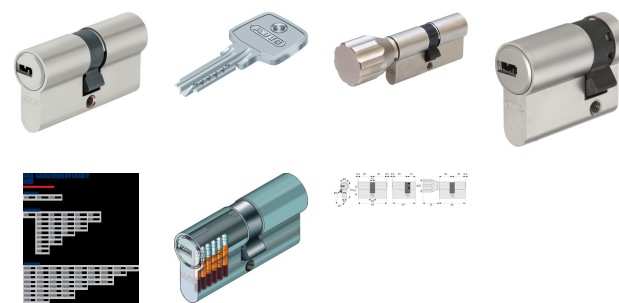

### Einsatz und Anwendung

- Für Haus-Eingangstüren oder Wohnungs-Abschlusstüren
- Gleichschließend kombinierbar mit ABUS Panzerriegeln und Vorhängeschlössern, z. B. 86TI

### Technologie

- Türzylinder nach DIN EN 1303, DIN 18252, ISO 9001: 2008
- Mit Not- und Gefahrenfunktion (beidseitig schließbar, auch wenn innen der Schlüssel steckt)
- Spezialstifte sorgen für einen erhöhten Picking- und Manipulationswiderstand
- Bohrmulden - / Wendeschlüssel (keine scharfkantigen Einschnitte mehr)
- Mit Code-Karte (Zylinder und Ersatzschlüssel können auf Basis der Code-Nr. hergestellt werden)
- inkl. 5 kodifizierte Schlüssel
- ABUS Global Protection Standard (GPS) 7

### Technische Daten

Produkt: D6X

Schließung: gleichschließend

Färbung: Nickel Pearl

links [mm]: 40

Anzahl mitgelieferte Schlüssel: inkl. 5 Schlüssel

Zylinderlänge [mm]: 40/45

Ausführung: Wendeschlüssel

Gewicht [g]: 342

Security Level HaSi: 7

rechts [mm]: 45

Zylinderart: Doppelzylinder

Verpackungsart: Einzelkarton

Not- und Gefahrenfunktion: Ja

System: Wendeschlüssel

UVP: 64,10 EUR