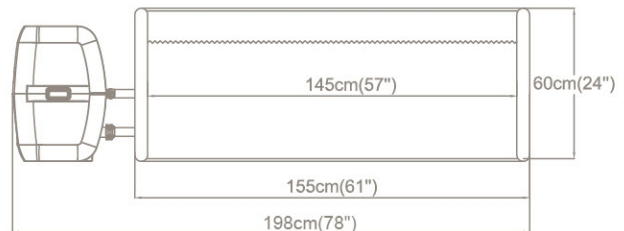

60027

155 X 60cm
 61" X 24"

LAY-Z-SPA™
 VANCOUVER
 AIRJET PLUS™

80%

MATERIAL · Matériel · Material · Material · Materiaal · Materiale · Material

DROP STITCH™

FOAM BOTTOM

Dessous mousse
 Parte inferior de espuma
 Schaumstoffboden
 Schuimbodem
 Fondo in schiuma
 Dno wykończone pianką