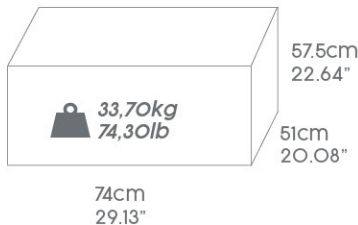

60027

155 X 60cm
 61" X 24"

LAY-Z-SPA™
 VANCOUVER
 AIRJET PLUS™

80%

MATERIAL · Matériel · Material · Material · Materiaal · Materiale · Material

DROP STITCH™

FOAM BOTTOM

Dessous mousse
 Parte inferior de espuma
 Schaumstoffboden
 Schuimbodem
 Fondo in schiuma
 Dno wykończone pianką