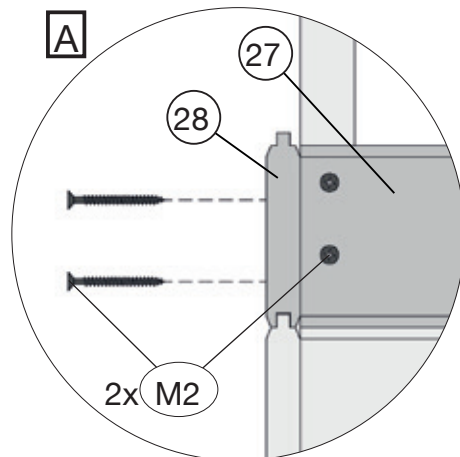

4

	M6 2,2 x 55

Abbildung Art.-Nr.: 229.2121.1X400

5

	M2 4,0 x 40
---	-------------

Abbildung Art.-Nr.: 229.2121.1X400

Die oberen Wandbohlen werden nur vorübergehend als Montagehilfe befestigt (Abb.5), später wieder abgenommen und an anderer Stelle montiert. (Abb.8)

10

M2	4,0 x 40
----	----------

Abbildung Art.-Nr.: 229.2121.1X400

11

M2 4,0 x 40

Abbildung Art.-Nr.: 229.2121.1X400 34 16x M2 34

11.1

Abbildung Art.-Nr.: 229.2121.1X400