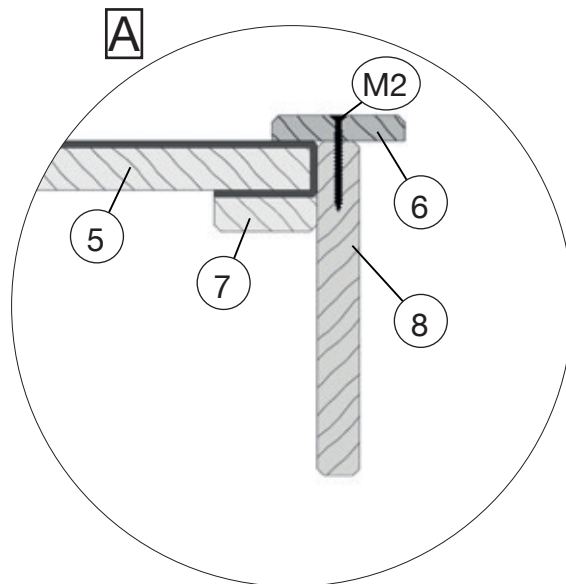

	M11 4,0 x 40
---	---------------------

18

	M6 2,2 x 55
--	-------------

19

20

	M2	4,0 x 40
	M3	3,5 x 30

21

22

	M2	4,0 x 40
	M11	4,0 x 40

Abbildung Art.-Nr.: 229.2121.1X400

Notizen

Notizen

www.weka-holzbau.com

WEKA Holzbau GmbH

Johannesstr. 16, 17034 Neubrandenburg

Tel.: +49 (0)395 42908-0