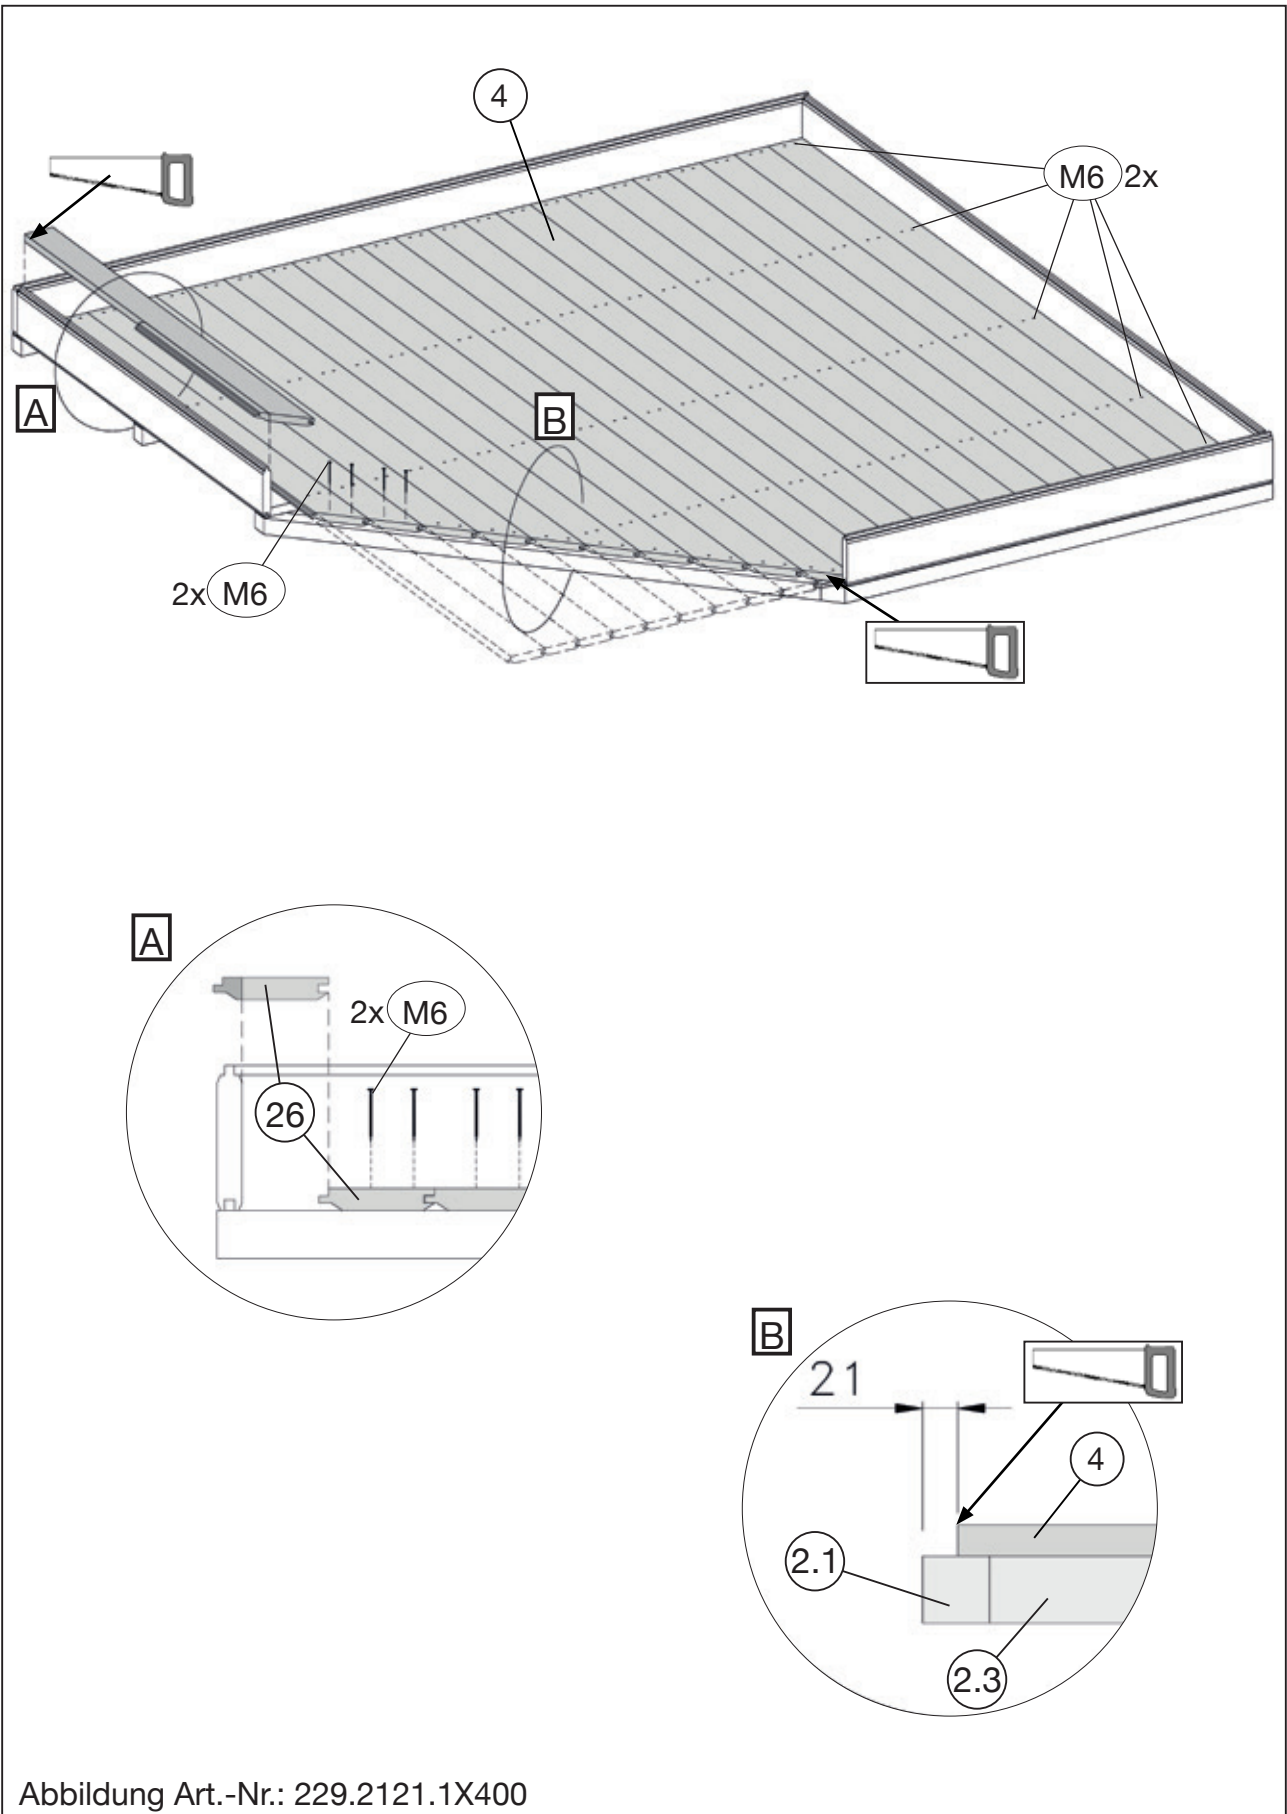

4

	M6 2,2 x 55

Abbildung Art.-Nr.: 229.2121.1X400

5

	M2 4,0 x 40
---	-------------

Abbildung Art.-Nr.: 229.2121.1X400

Die oberen Wandbohlen werden nur vorübergehend als Montagehilfe befestigt (Abb.5), später wieder abgenommen und an anderer Stelle montiert. (Abb.8)