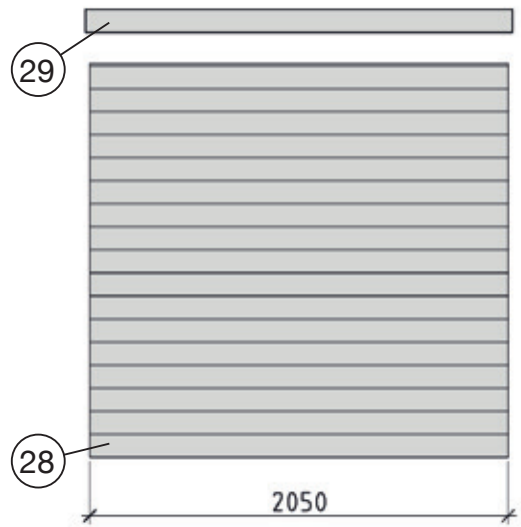

Art.-Nr.:229.2121.1X40X

Wand 2