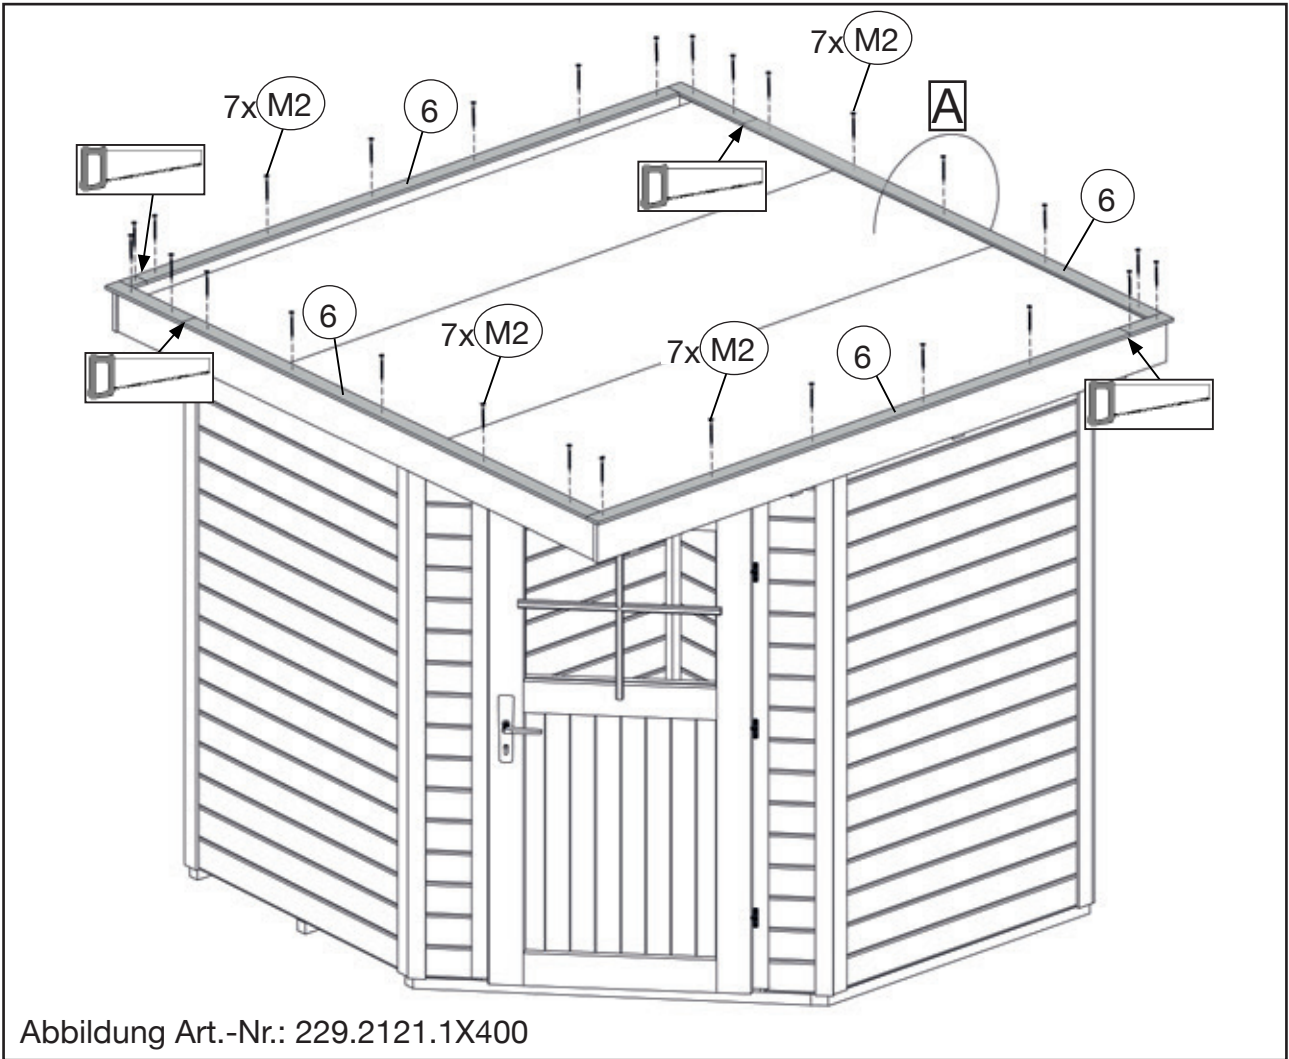

	M2	4,0 x 40
	M11	4,0 x 40

Abbildung Art.-Nr.: 229.2121.1X400

Notizen

Notizen

www.weka-holzbau.com

WEKA Holzbau GmbH

Johannesstr. 16, 17034 Neubrandenburg

Tel.: +49 (0)395 42908-0