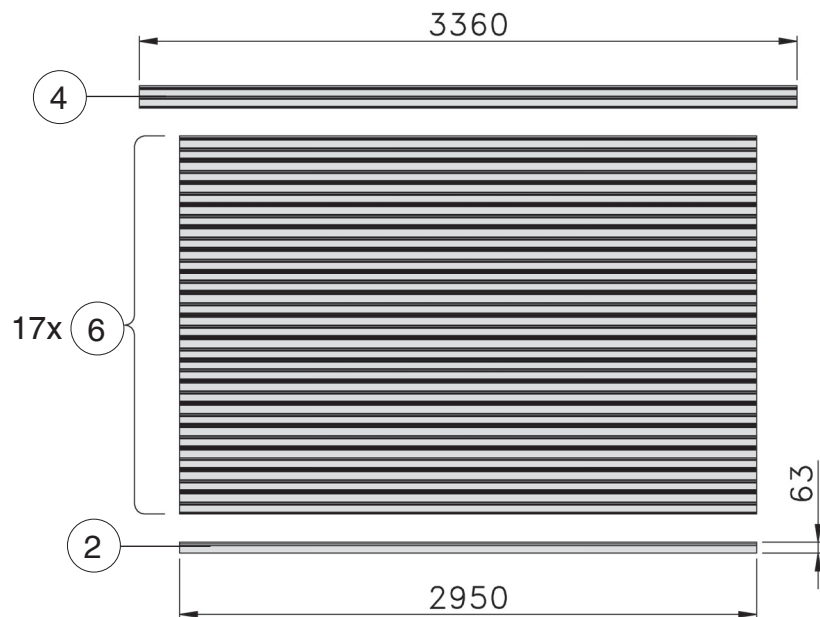

RW

Angaben in mm

Art.-Nr.: 172.3030

FW

SW

RW

Angaben in mm

1.