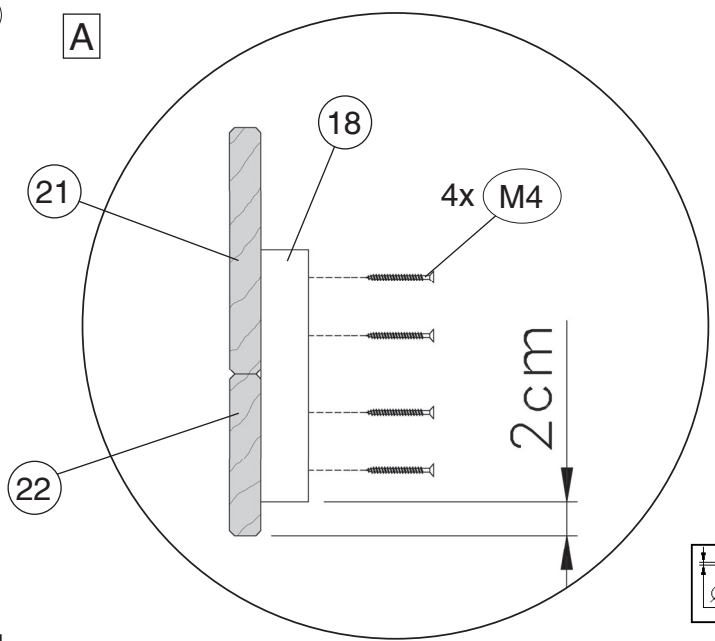

14.2

Abb.: 172.2424

15

	M4 4,0 x 40
---	-------------

FB

a = a!

Abb.: 172.2424

16

	M4 4,0 x 40
---	-------------

SB-L

SB-R

A

Abb.: 172.2424

17

17.1

Seitenblende SB an die Frontblende FB schrauben, in Waage bringen und mit einer weiteren Schraube an der hinteren Dachpfette befestigen. Dachpfettenumrisse und Dachschalungsunterkante auf den Seitenblenden markieren!

Abb.: 172.2424

17

17.2

Abb.: 172.2424

17.3

Seitenblenden SB abnehmen und Verbinder Pos.18 aufschrauben!

Abb.: 172.2424

17