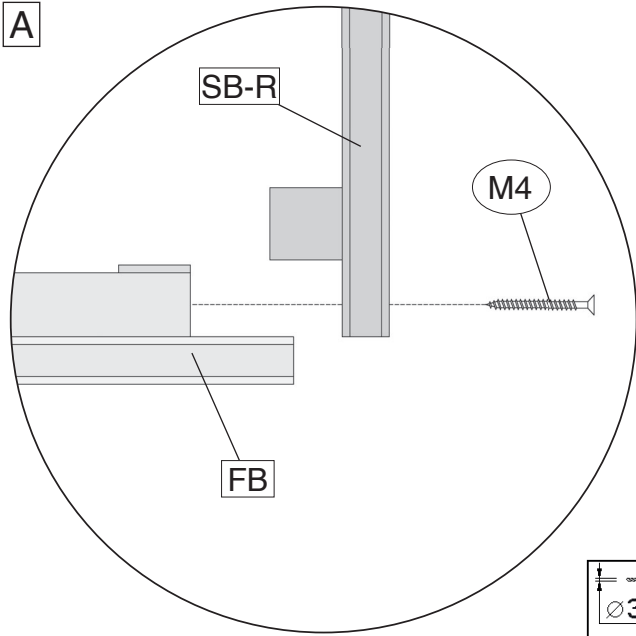

14.2

Abb.: 172.2424

15

	M4 4,0 x 40
---	-------------

FB

a = a!

Abb.: 172.2424

16

	M4 4,0 x 40
---	-------------

SB-L

SB-R

A

Abb.: 172.2424

17

17.1

Seitenblende SB an die Frontblende FB schrauben, in Waage bringen und mit einer weiteren Schraube an der hinteren Dachpfette befestigen. Dachpfettenumrisse und Dachschalungsunterkante auf den Seitenblenden markieren!

Abb.: 172.2424

17

17.2

Abb.: 172.2424

17.3

Seitenblenden SB abnehmen und Verbinder Pos.18 aufschrauben!

Abb.: 172.2424

17