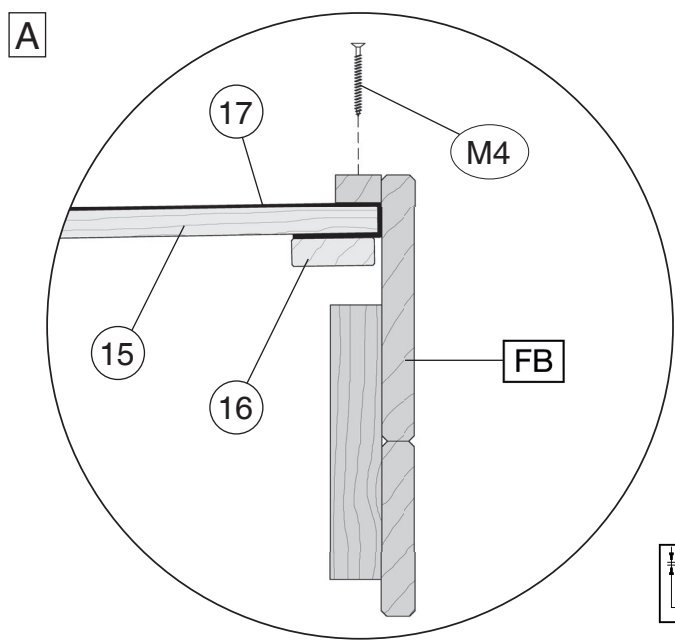

14.2

Abb.: 172.2424

15

	M4 4,0 x 40
---	-------------

FB

a = a!

Abb.: 172.2424

16

	M4 4,0 x 40
---	-------------

SB-L

SB-R

A

Abb.: 172.2424

17

17.1

Seitenblende SB an die Frontblende FB schrauben, in Waage bringen und mit einer weiteren Schraube an der hinteren Dachpfette befestigen. Dachpfettenumrisse und Dachschalungsunterkante auf den Seitenblenden markieren!