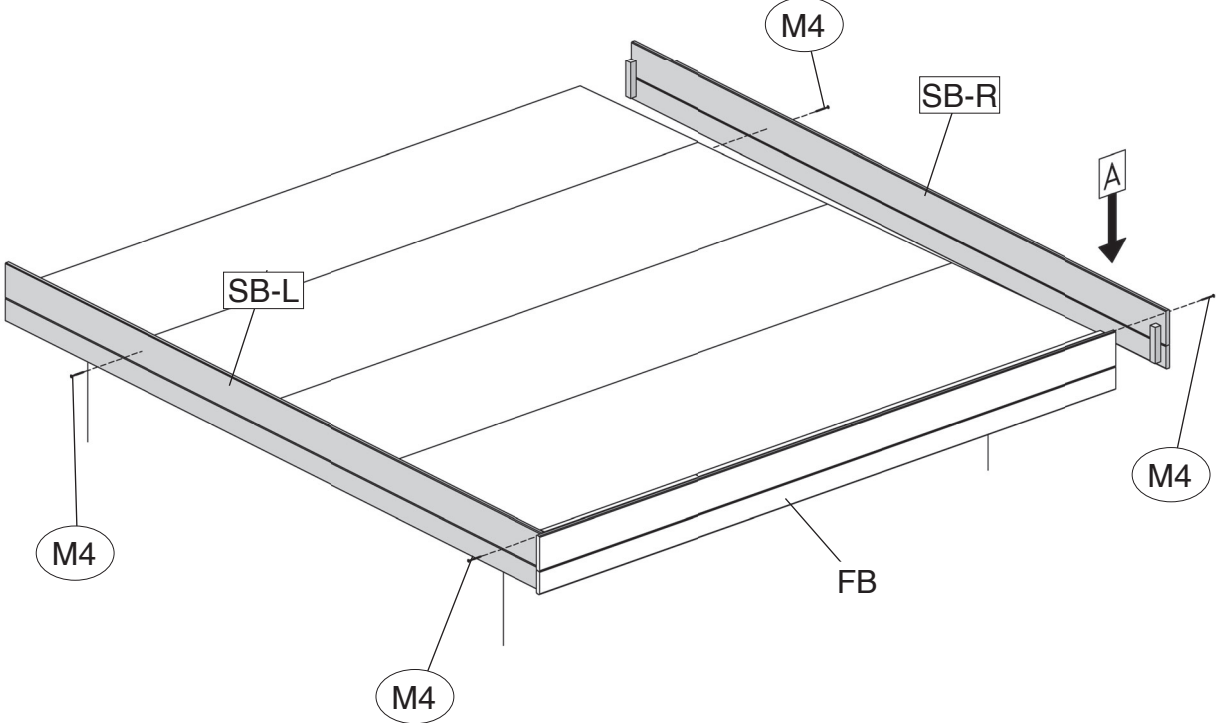

	M4 4,0 x 40
---	-------------

SB-L

SB-R

A

Abb.: 172.2424

17

17.1

Seitenblende SB an die Frontblende FB schrauben, in Waage bringen und mit einer weiteren Schraube an der hinteren Dachpfette befestigen. Dachpfettenumrisse und Dachschalungsunterkante auf den Seitenblenden markieren!