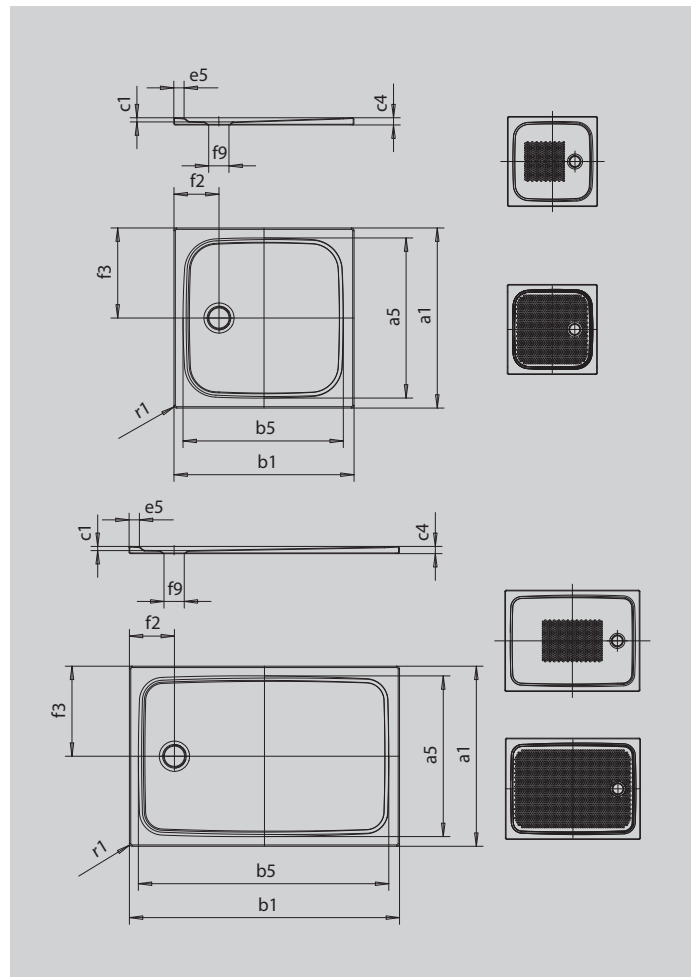

CAYONOPLAN

- bodenebene Dusche
- klassisches Design mit umlaufender Prägung
- Perfect Match zur CAYONO Modellfamilie
- großzügige Standfläche durch seitlichen Ablauf
- aus KALDEWEI Stahl-Emaile

Abbildung ähnlich

SECURE⁺

Modell		2258
Äußere Länge	a_1	1000 mm
Innere Länge	a_5	890 mm
Äußere Breite	b_1	1000 mm
Innere Breite	b_5	890 mm
Tiefe Innen	c_1	18 mm
Randhöhe	c_4	32 mm
Höhe mit Wannenträger extraflach	c_{16}	49 mm
Randbreite	e_5	50 mm
Durchmesser Ablaufloch	f_9	Ø90 mm
Abstand Wannrand bis Mitte Ablaufloch	$f_2; f_3$	200; 500 mm
Äußerer Radius	r_1	12 mm
Nettogewicht		27 kg
Antislip		495 x 495 mm
Vollantislip		815 x 835 mm
SECURE PLUS		Vollflächig