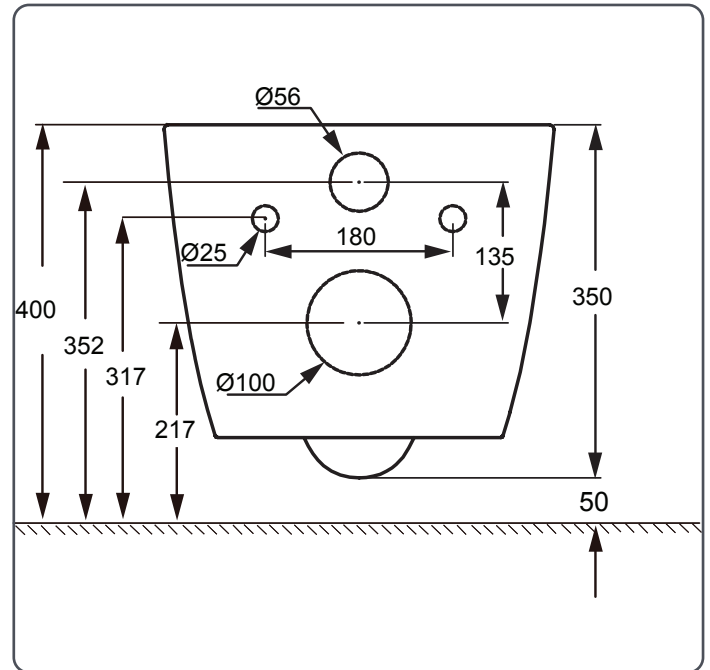

MANDARA

Art. 10475208

- D / Spülrandloses Wand-WC mit Turbo Flush Spültechnik, inkl. Soft-Close WC-Sitz, weiß
- F / Ensemble de WC suspendu sans bride de rinçage avec technique de rinçage Turbo Flush, siège de WC Soft-Close, blanc
- I / Set WC a parete senza brida con tecnologia di risciacquo Turbo Flush, incl. sedile WC Soft-Close, bianco
- NL / Spoelrandloze wand-wc set met Turbo Flush spoeltechnologie, incl. soft-close toiletzitting, wit

- S / Vägghängd WC skål utan spolkant (set) med Turbo Flush spolningsteknik, inkl. Soft Close WC-sits, vit
- CK / Set WC bez splachovacieho kruhu s technikou splachování Turbo Flush, vč. WC sedátka s pomalým dovíráním Soft-Close, bílé
- SK / Set WC bez splachovacieho kruhu s technológiou splachovania Turbo, vr. WC dosky s pomalým zatváraním Soft-close, biele
- RO / Set WC suspendat, fără margine de clătire cu tehnologie de clătire turbo flush, incl. capac WC soft-close, alb

Maßangaben in mm / Dimensions in mm

Jungbörn®