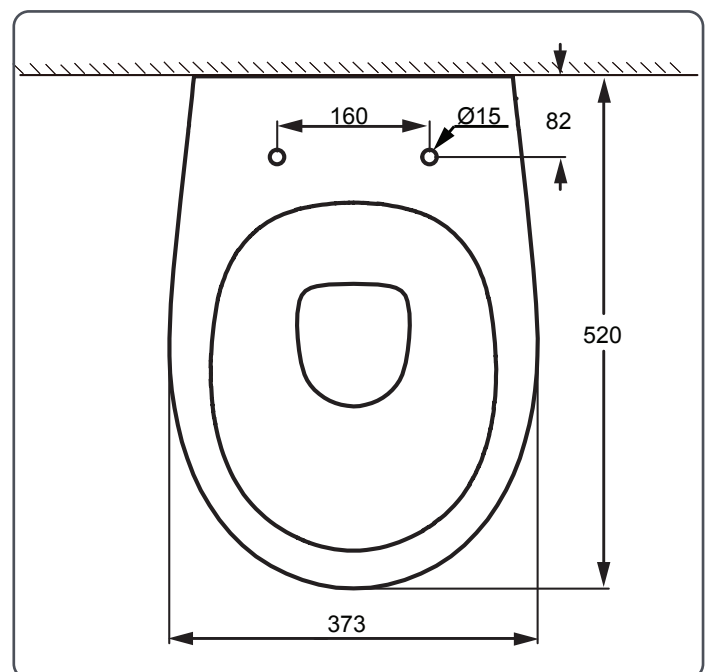

MANDARA

Art. 10475208

- D / Spülrandloses Wand-WC mit Turbo Flush Spültechnik, inkl. Soft-Close WC-Sitz, weiß
- F / Ensemble de WC suspendu sans bride de rinçage avec technique de rinçage Turbo Flush, siège de WC Soft-Close, blanc
- I / Set WC a parete senza brida con tecnologia di risciacquo Turbo Flush, incl. sedile WC Soft-Close, bianco
- NL / Spoelrandloze wand-wc set met Turbo Flush spoeltechnologie, incl. soft-close toiletzitting, wit

- S / Vägghängd WC skål utan spolkant (set) med Turbo Flush spolningsteknik, inkl. Soft Close WC-sits, vit
- CK / Set WC bez splachovacieho kruhu s technikou splachování Turbo Flush, vč. WC sedátka s pomalým dovíráním Soft-Close, bílé
- SK / Set WC bez splachovacieho kruhu s technológiou splachovania Turbo, vr. WC dosky s pomalým zatváraním Soft-close, biele
- RO / Set WC suspendat, fără margine de clătire cu tehnologie de clătire turbo flush, incl. capac WC soft-close, alb

Maßangaben in mm / Dimensions in mm

Jungbörn®