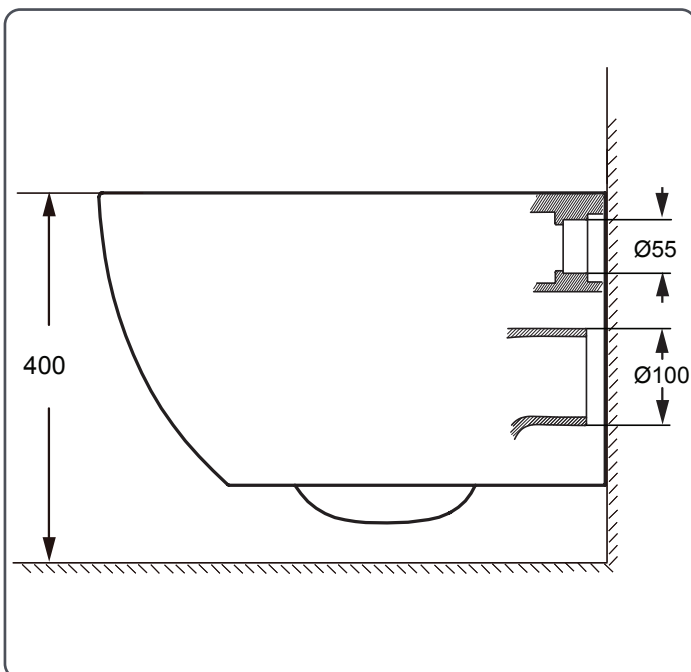

MANDARA

Art. 10475208

- D / Spülrandloses Wand-WC mit Turbo Flush Spültechnik, inkl. Soft-Close WC-Sitz, weiß
- F / Ensemble de WC suspendu sans bride de rinçage avec technique de rinçage Turbo Flush, siège de WC Soft-Close, blanc
- I / Set WC a parete senza brida con tecnologia di risciacquo Turbo Flush, incl. sedile WC Soft-Close, bianco
- NL / Spoelrandloze wand-wc set met Turbo Flush spoeltechnologie, incl. soft-close toiletzitting, wit

- S / Vägghängd WC skål utan spolkant (set) med Turbo Flush spolningsteknik, inkl. Soft Close WC-sits, vit
- CK / Set WC bez splachovacieho kruhu s technikou splachování Turbo Flush, vč. WC sedátka s pomalým dovíráním Soft-Close, bílé
- SK / Set WC bez splachovacieho kruhu s technológiou splachovania Turbo, vr. WC dosky s pomalým zatváraním Soft-close, biele
- RO / Set WC suspendat, fără margine de clătire cu tehnologie de clătire turbo flush, incl. capac WC soft-close, alb

Maßangaben in mm / Dimensions in mm

Jungbörn®