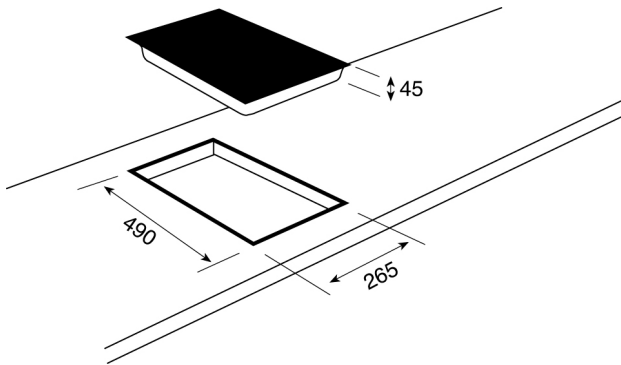

Anschlusswerte:

Spannung AC 230 V / AC 230 V
Leistung 2,9 kW

Qualität „Made in Germany“