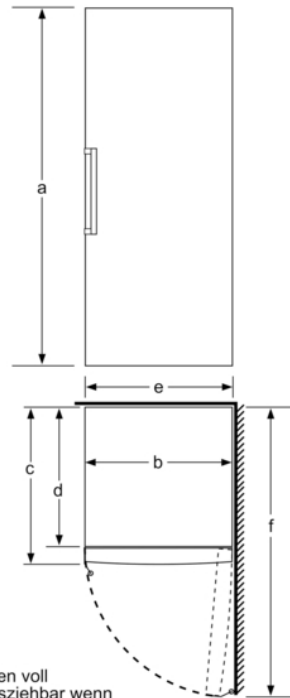

Serie | 6, Freistehender Gefrierschrank, 191 x 70 cm, weiß GSN58AWDP

	a	b	c	d	e	f
KSW36, GSD36	187					
KSV36, KSF36, GSN36, GSV36	186					
KSV33, GSN33, GSV33	176	60	65	58	60	119.5
KSV29, GSN29, GSV29	161					
GSV24	146					
GSN51	161					
GSN54	176	70	78	70	70	142
GSN58	191					

Maße in cm

Schalen voll
herausziehbar wenn
das Gerät direkt an
einer Wand platziert wird.