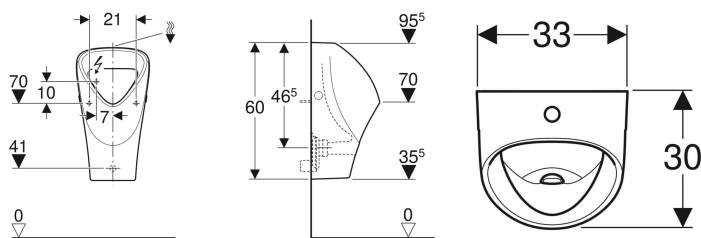

**Geberit Renova Urinal trigonal, Zulauf von oben, Abgang nach hinten oder unten**

Beispielbild

**Verwendungszwecke**

- Zum Betrieb mit automatischer, wassersparender Spülung
- Für AP-Urinalsteuerungen

**Eigenschaften**

- Wandhängend
- Mit Spülrand

**Lieferumfang**

- Urinalkeramik

**Zusätzlich zu bestellen**

- Geberit Befestigungsmaterial für Urinal, Kerafix

- Geruchsverschluss verdeckt
- Verdeckte Befestigung
- Erfüllt Anforderungen nach EN 13407

**Technische Daten**

Kleine Spülmenge Einstellbereich	1 l
Werkstoff	Sanitärkeramik

Art.-Nr.	Farbe / Oberfläche	B	H	T	Zulauf	Abgang	VE1	
501.675.00.1	weiß	33 cm	60 cm	30 cm	oben	nach hinten	1 St.	Neu
501.675.00.8	weiß / KeraTect	33 cm	60 cm	30 cm	oben	nach hinten	1 St.	Neu