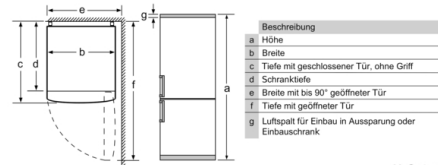

Beschreibung
a Höhe
b Breite
c Tiefe mit geschlossener Tür, ohne Griff
d Schranktiefe
e Breite mit bis 90° geöffneter Tür
f Tiefe mit geöffneter Tür
g Luftspalt für Einbau in Aussparung oder Einbauschrank

Maße in mm