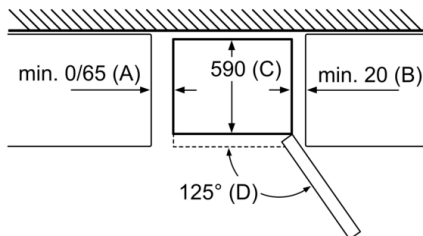

**Serie | 2, Freistehende Kühl-Gefrier-Kombination mit Gefrierbereich unten, 176 x 60 cm, weiß
KGN33NWEB**

If the appliance is fitted directly to the wall, all of the drawers can be pulled out fully.
* With and without external handle.

Gerätename	a	b	c	d	e	f	g
KGN33 (Innerer Griff)	1760	600	660	590	600	1210	12

Beschreibung
a Höhe
b Breite
c Tiefe mit geschlossener Tür, ohne Griff
d Schranktiefe
e Breite mit bis 90° geöffneter Tür
f Tiefe mit geöffneter Tür
g Luftspalt für Einbau in Aussparung oder Einbauschrank

Maße in mm

Gerätename	A	B	C	D
KGN33, 36, 39, 46, 49	0/65	20	590	125
KGF39, 49	0/65	20	590	125

Abmessung A:

Bei Modellen mit vertikal integrierten Griffen, ist für ein einfaches Öffnen ein Mindestabstand von 65 mm erforderlich.