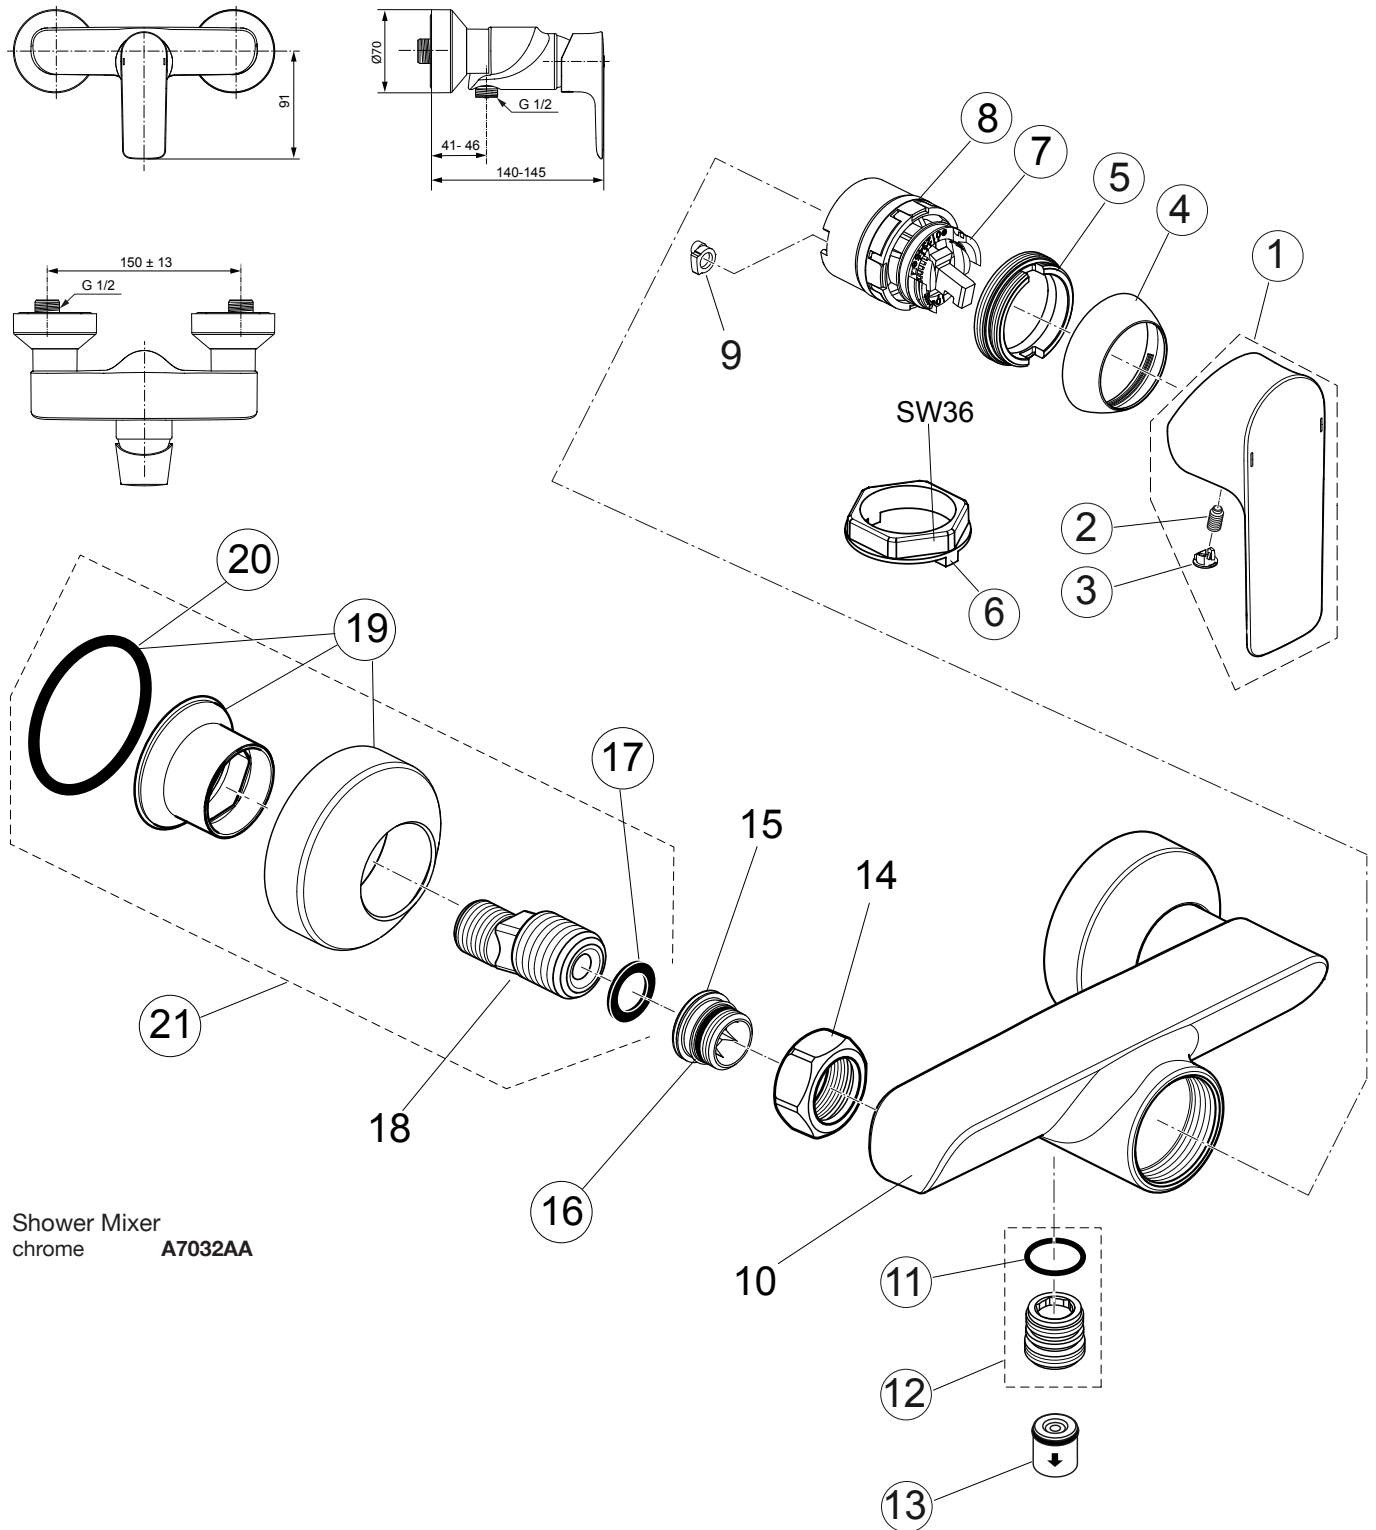

Example spare part order:
A 861 405 AA in Chrome

Pos.	Description	Part-Number	Qty.	Pos.	Description	Part-Number	Qty.
1	Lever cpl.	A 861 405 XX	1 Set	13	Non-return valve DW15	A 962 594 NU	2 pcs
2	Thread pin M5x5 DIN916	A 963 309 NU	1 Set	14	Coupling nut G3/4		
3	Handle plug	A 861 406 NU*	1 Set	15	Seat M19x1,5 left thread		
4	Cover cap	B 961 373 XX	1 pcs	16	O - ring Ø 15,6 x 1,78	A 961 182 NU	1 pcs
5	Thread ring + O-Ring + Key	B 961 374 NU	1 pcs	17	Fibre / Filter Ø24x15x2,4	A 961 139 NU	2 pcs
6	Key for pos. 5	B 960 650 NU	1 pcs	18	S-connector with low noise insert		
7	Hot limit stop	A 861 181 NU	1 pcs	19	Escutcheon cpl.	B 960 365 AA	2 Set
8	Cartridge Ø38 + Pos. 6 + 9	A 861 156 NU*	1 Set	20	O-ring Ø 53,5 x 5	A 963 840 NU	1 pcs
9	Pin (contained in Pos. 8)			21	S-connector w. Escutcheon	B 960 647 AA	2 Set
10	Body			22	S-connector cpl.	A 962 077 XX	1 Set
11	O - ring Ø 17 x 2	A 961 810 NU	2 pcs				
12	Nipple G1/2 outside cpl.	A 963 651 NU	1 Set				

*Universal set (not all parts needed)

Produced since: **Aug.2017 - Oct.2019**

Shower Mixer
chrome **A7032AA**

Pos.	Description	Part-Number	Qty.	Pos.	Description	Part-Number	Qty.
1	Lever cpl. w. Logo ISI	A 861 230 AA	1 Set	12	Nipple G1/2 outside cpl.	A 963 651 NU	1 Set
2	Thread pin M5x5 DIN916	A 963 309 NU	1 Set	13	Non-return valve DW15	A 962 594 NU	2 pcs
3	Handle plug	B 960 473 AA	1 pcs	14	Coupling nut G3/4		
4	Cover cap	B 961 373 AA	1 pcs	15	Seat M19x1,5 left thread		
5	Thread ring M36x1 + Key	B 961 374 NU	1 pcs	16	O - ring Ø 15,6 x 1,78	A 961 182 NU	1 pcs
6	Key for pos. 5	B 960 650 NU	1 pcs	17	Fibre / Filter Ø24x15x2,4	A 961 139 NU	2 pcs
7	Hot limit stop	A 861 181 NU	1 pcs	18	S-connector with low noise insert		
8	Cartridge Ø38 + Pos. 6 + 9	A 861 156 NU*	1 Set	19	Escutcheon cpl.	B 960 365 AA	2 Set
9	Pin (contained in Pos. 8)			20	O-ring Ø 53,5 x 5	A 963 840 NU	1 pcs
10	Body			21	S-connector w. Escutcheon	B 960 647 AA	2 Set
11	O - ring Ø 17 x 2	A 961 810 NU	2 pcs				