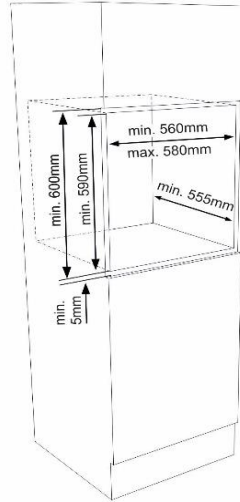

EBO XA3-1

Einbaubackofen autark

Energiemerkmale

Energieeffizienzklasse	A
Stromverbrauch Backofen	0,81 kWh
Stromversorgung Backofen	230/400 V 3N~
Anschlusswert Backofen	2,3 kWh

Allgemeine Spezifikation

Design	Edelstahl
Betriebsarten	3 Funktionen
Backofenvolumen	72 Liter
Beschichtung Garraum	Emaile
Einbaumaße (HxBxT)	600 x 600 x 580 mm

Abmessungen / Logistikdaten

Artikelnummer	10726668
EAN-Code	4024862107666
Ofenmaße (HxBxT) / Gewicht	595x595x550-570 mm / 35,0 kg
Kartonmaße (HxBxT) / Gewicht inkl. Gerät	640x680x630 mm / 37,7 kg
Verpackungseinheit	1 Stück
Palettenmenge	4 Stück
20 / 40 Fuß Container	81 Stück / 162 Stück
High Cube Container	216 / 189 Stück