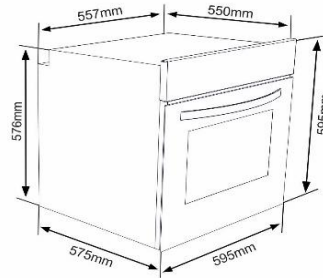

EBO XA3-1

Einbaubackofen autark

Energiemerkmale

Energieeffizienzklasse	A
Stromverbrauch Backofen	0,81 kWh
Stromversorgung Backofen	230/400 V 3N~
Anschlusswert Backofen	2,3 kWh

Allgemeine Spezifikation

Design	Edelstahl
Betriebsarten	3 Funktionen
Backofenvolumen	72 Liter
Beschichtung Garraum	Emaile
Einbaumaße (HxBxT)	600 x 600 x 580 mm

Abmessungen / Logistikdaten

Artikelnummer	10726668
EAN-Code	4024862107666
Ofenmaße (HxBxT) / Gewicht	595x595x550-570 mm / 35,0 kg
Kartonmaße (HxBxT) / Gewicht inkl. Gerät	640x680x630 mm / 37,7 kg
Verpackungseinheit	1 Stück
Palettenmenge	4 Stück
20 / 40 Fuß Container	81 Stück / 162 Stück
High Cube Container	216 / 189 Stück