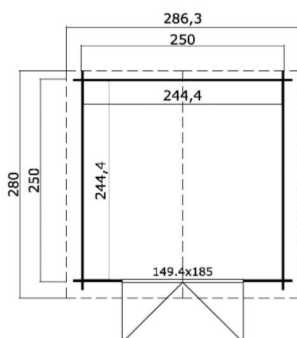

28
mm

1

4

VERPACKUNG: 1 PALETTE(N)

283 x 118 x 51 cm
420 kg

EAN

4743329237493

DIMENSIONEN

Fläche	5.97 m ²
Dachabmessungen	2.86 x 2.80 m
Rauminhalt m ³	≈ 13.11 m ³
Seitenwandhöhe	≈ 1.94 m
Firsthöhe	≈ 2.45 m
Vordach	≈ 20 cm

FENSTER & TÜR

1 x Doppeltür (SGA+GL28*)	149.4 x 185.0 cm
---------------------------	------------------

*SGA+GL28: Aktion mit Leimholzrahmen und Einfachverglasung

DACH UND FUSSBODEN

Dachbretter	15x90 mm
Dachfläche	8.68 m ²
Dachwinkel	≈ 22.5 °

*Optional Dacheindeckung