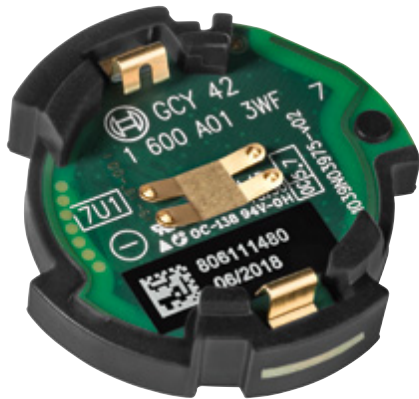

# Produktdatenblatt

Elektrowerkzeuge für Handwerk & Industrie

Bluetooth Modul (ohne Software)

## GCY 42

### Die wichtigsten Daten

Technologie	Bluetooth Low Energy
Werkzeugabmessungen (Breite x Länge x Höhe)	30 x 7 mm
Gewicht	0,01 kg

**Bestellnummer** 1 600 A01 6NH

### Technische Daten

Technologie	Bluetooth Low Energy
Werkzeugabmessungen (Breite x Länge x Höhe)	30 x 7 mm
Gewicht	0,01 kg
Software	nicht im Lieferumfang enthalten
Batterie	CR 2032
Batterie Lebensdauer	3