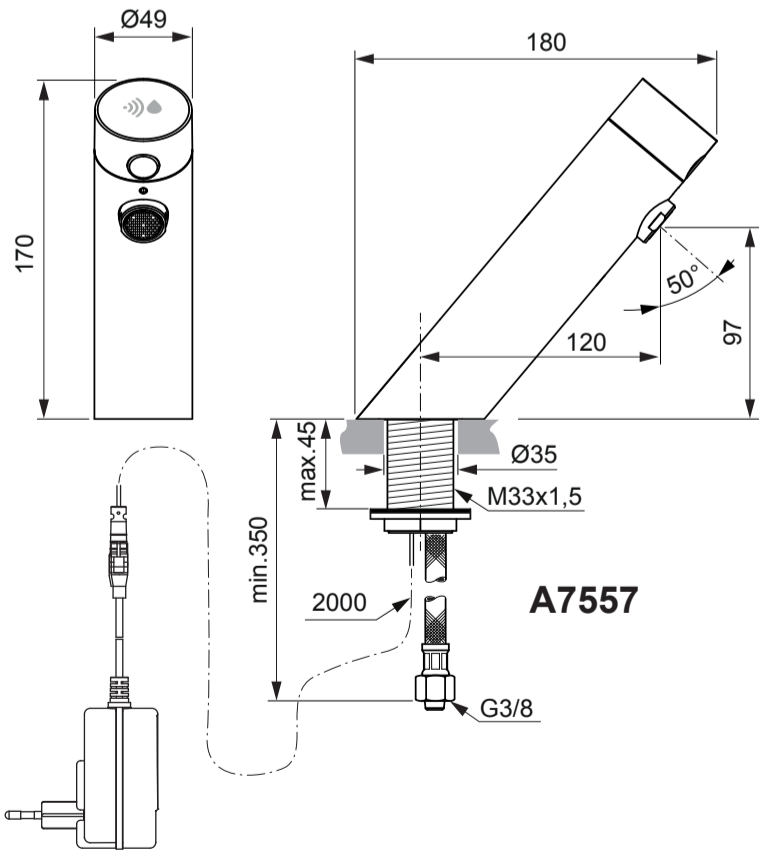

| Pos. | Part No. |
|------|--------------|
| 1 | A 861 523 NU |
| 2 | A 861 524 AA |
| 3 | F 961 038 NU |
| | A 960 161 NU |
| | F 961 024 NU |
| 4 | A 861 525 NU |

| | |
|----|--------------|
| 5 | B 961 153 AA |
| 6 | F 961 050 NU |
| 7 | A 961 459 NU |
| 8 | A 962 575 NU |
| 9 | A 860 672 NU |
| 10 | A 960 505 NU |
| 11 | F 961 032 NU |

Ideal Standard

SENSORFLOW NEW

A 7556 .. A 7557 ..

0421 / A 868 889
 Made in Germany

Ideal Standard International NV
 Corporate Village - Gent Building
 Da Vincilaan 2
 1935 Zaventem
 Belgium

www.idealstandardinternational.com