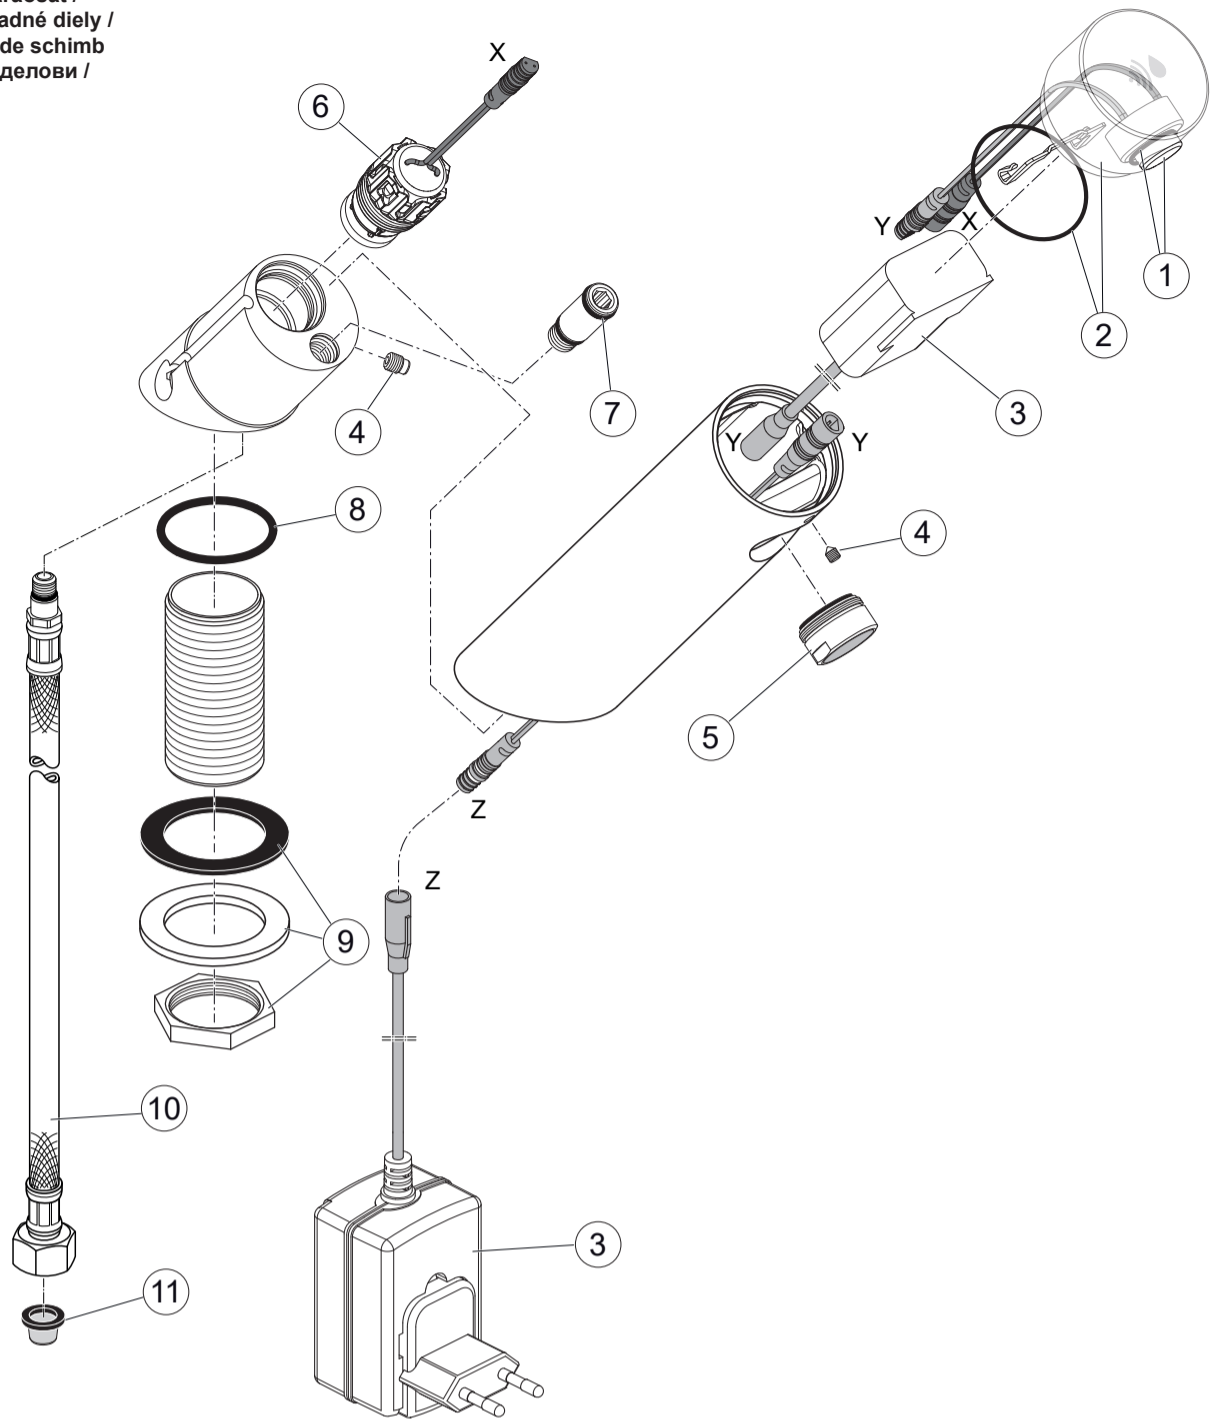

| Pos. | Part No. |
|------|--------------|
| 1 | A 861 523 NU |
| 2 | A 861 524 AA |
| 3 | F 961 038 NU |
| | A 960 161 NU |
| | F 961 024 NU |
| 4 | A 861 525 NU |

| | |
|----|--------------|
| 5 | B 961 153 AA |
| 6 | F 961 050 NU |
| 7 | A 961 459 NU |
| 8 | A 962 575 NU |
| 9 | A 860 672 NU |
| 10 | A 960 505 NU |
| 11 | F 961 032 NU |

Ideal Standard

SENSORFLOW NEW

A 7556 .. A 7557 ..

0421 / A 868 889
 Made in Germany

Ideal Standard International NV
 Corporate Village - Gent Building
 Da Vincilaan 2
 1935 Zaventem
 Belgium

www.idealstandardinternational.com