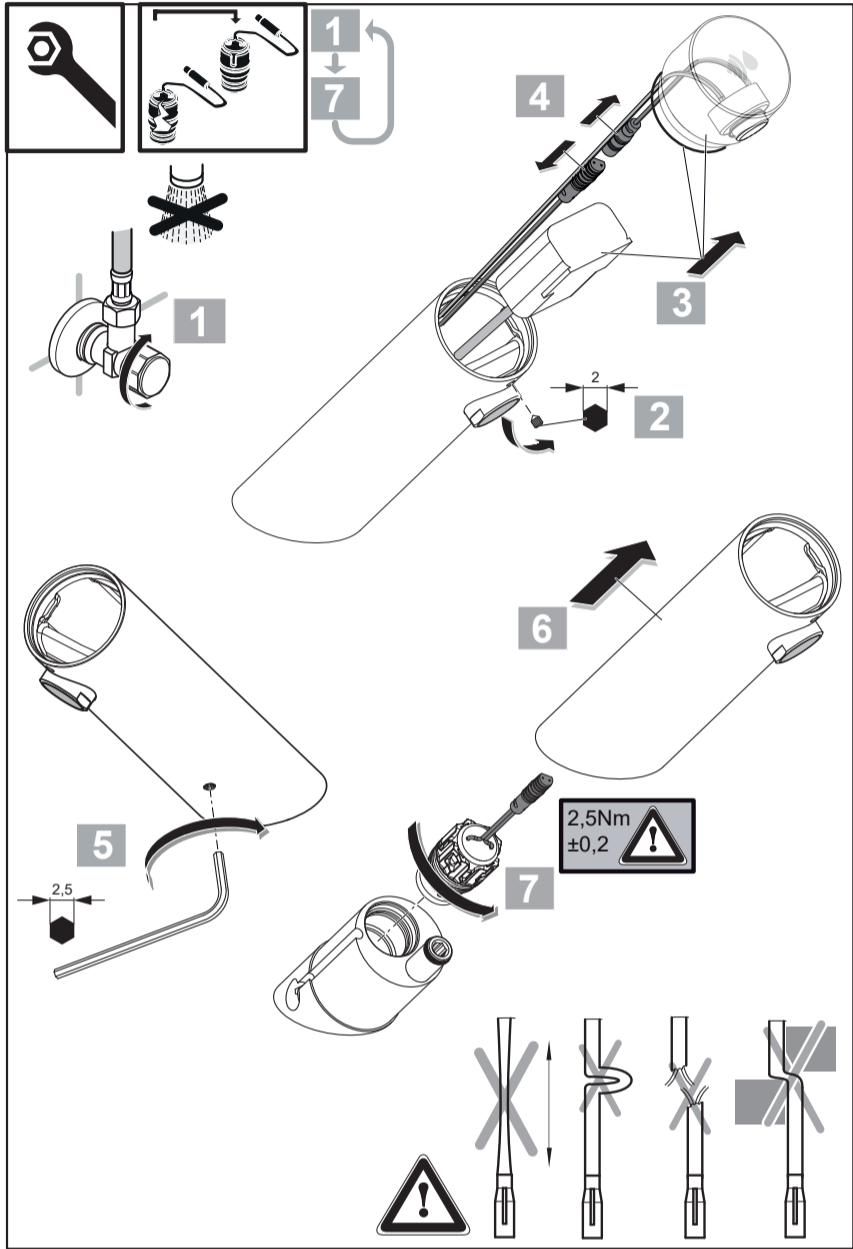

Spare Parts / Ersatzteile / Pièces de recharge / Pezzi di Ricambio / Piezas de requesto /
 Parte de reposição / Reserveonderdelen / Reservdelar / Reservedeler / Varaosat /
 Vraosat / Varahlutir / Ανταλλακτικά / Yedek Parçalar / Náhradní díly / Náhradné diely /
 Nadomestni deli / Резервни части / Запчасти / Części Zapasowe / Piese de schimb /
 Rendelhető alkatrészek / Запасні частини / Резервни делови / Резервни делови /
 Резервни делови / Atsarginių dalių / Tellitavad varuosad / Rezervju daļi

| Pos. | Part No. |
|------|--------------|
| 1 | A 861 523 NU |
| 2 | A 861 524 AA |
| 3 | F 961 038 NU |
| | A 960 161 NU |
| | F 961 024 NU |
| 4 | A 861 525 NU |

| | |
|----|--------------|
| 5 | B 961 153 AA |
| 6 | F 961 050 NU |
| 7 | A 961 459 NU |
| 8 | A 962 575 NU |
| 9 | A 860 672 NU |
| 10 | A 960 505 NU |
| 11 | F 961 032 NU |

Ideal Standard

SENSORFLOW NEW

A 7556 .. A 7557 ..

0421 / A 868 889
 Made in Germany

Ideal Standard International NV
 Corporate Village - Gent Building
 Da Vincilaan 2
 1935 Zaventem
 Belgium

www.idealstandardinternational.com