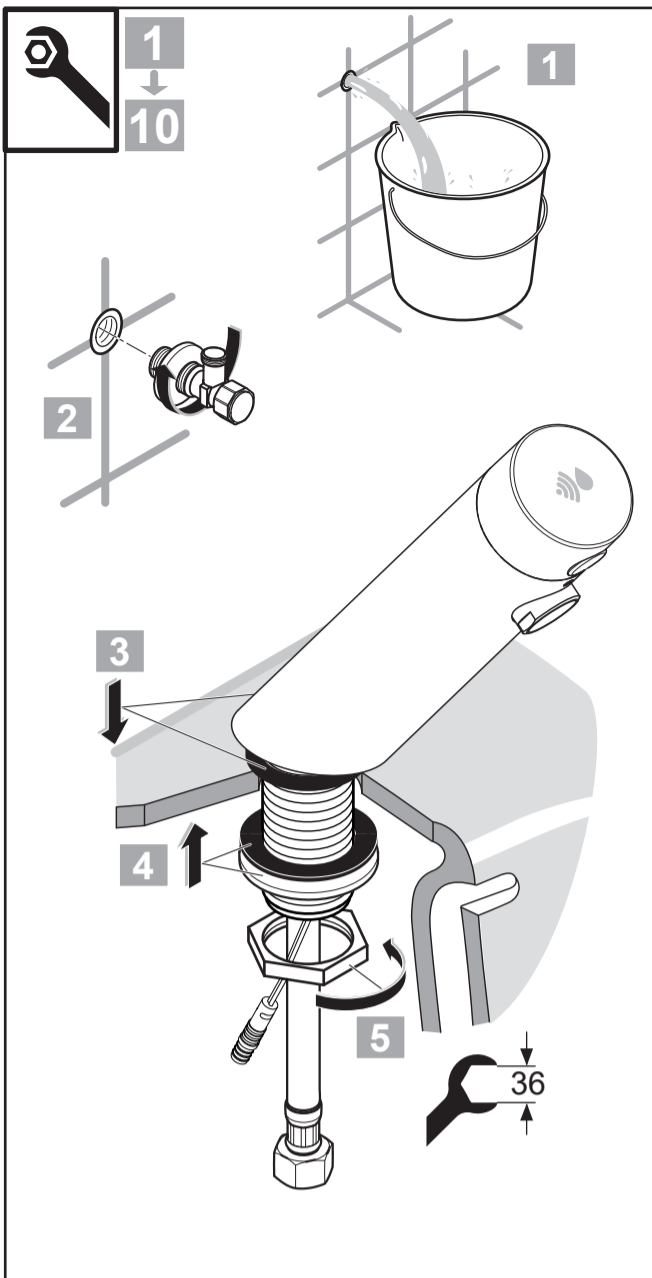

| Pos. | Part No. |
|------|--------------|
| 1 | A 861 523 NU |
| 2 | A 861 524 AA |
| 3 | F 961 038 NU |
| | A 960 161 NU |
| | F 961 024 NU |
| 4 | A 861 525 NU |

| | |
|----|--------------|
| 5 | B 961 153 AA |
| 6 | F 961 050 NU |
| 7 | A 961 459 NU |
| 8 | A 962 575 NU |
| 9 | A 860 672 NU |
| 10 | A 960 505 NU |
| 11 | F 961 032 NU |

Ideal Standard

SENSORFLOW NEW

A 7556 .. A 7557 ..

0421 / A 868 889
 Made in Germany

Ideal Standard International NV
 Corporate Village - Gent Building
 Da Vincilaan 2
 1935 Zaventem
 Belgium

www.idealstandardinternational.com