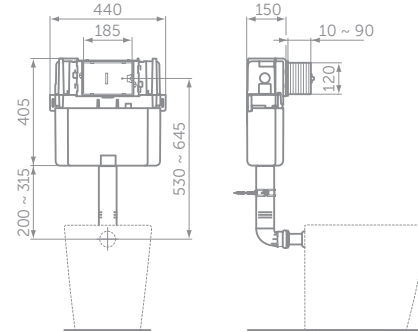

MODELL	SKU
NeoX Solitär-element Schwarz	R0144A6
NeoX Solitär-element Weiß	R0144AC
ProSys Comfort Höhenverstellbares WC-Element	R0145A6