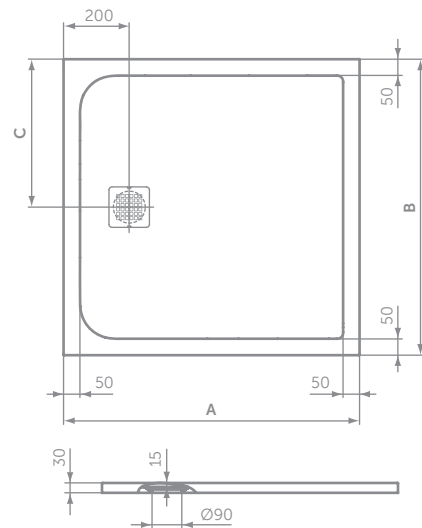

ULTRA FLAT S BRAUSEWANNEN

FARBEN Bitte Farbcode bei Bestellung angeben

ULTRA FLAT S QUADRATISCHE BRAUSEWANNE, INNENTIEFE 15 MM

MODELL	SKU
Quadratische Brausewanne 800 x 800 mm	K8214..
Quadratische Brausewanne 900 x 900 mm	K8215..
Quadratische Brausewanne 1000 x 1000 mm	K8216..
Quadratische Brausewanne 1200 x 1200 mm	K8318..

- Benötigtes Zubehör: Ablaufgarnitur 90 mm ohne Deckel

	A	B	C
K8214	800	800	400
K8215	900	900	450
K8216	1000	1000	500
K8318	1200	1200	600

ULTRA FLAT S RECHTECK-BRAUSEWANNE, INNENTIEFE 15 MM

MODELL	SKU
Rechteck-Brausewanne 900 x 700 mm	K8190..
Rechteck-Brausewanne 1000 x 700 mm	K8218..
Rechteck-Brausewanne 1000 x 800 mm	K8219..
Rechteck-Brausewanne 1000 x 900 mm	K8220..
Rechteck-Brausewanne 1200 x 700 mm	K8221..
Rechteck-Brausewanne 1200 x 800 mm	K8227..
Rechteck-Brausewanne 1200 x 900 mm	K8230..
Rechteck-Brausewanne 1200 x 1000 mm	K8232..
Rechteck-Brausewanne 1400 x 700 mm	K8234..
Rechteck-Brausewanne 1400 x 800 mm	K8237..
Rechteck-Brausewanne 1400 x 900 mm	K8256..
Rechteck-Brausewanne 1600 x 800 mm	K8276..
Rechteck-Brausewanne 1600 x 900 mm	K8277..
Rechteck-Brausewanne 1600 x 1000 mm	K8319..

- Benötigtes Zubehör: Ablaufgarnitur 90 mm ohne Deckel