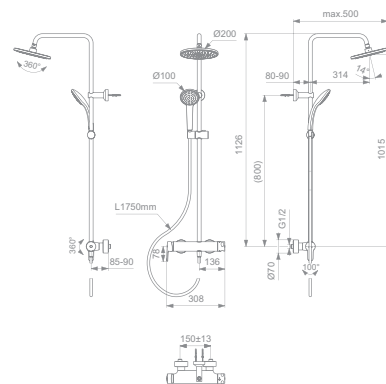

#### SKU

**BC750XG**

- FirmaFlow Keramikkartusche
- XL Metall-Regenbrause 200 x 200 mm
- Idealrain Evo Handbrause, 3 Strahlarten, mit Navigo-Umschaltung
- höhenverstellbarer Handbrausehalter
- Idealflex Brauseschlauch 1750 mm
- optionales Zubehör: Wrap-Over Ablage A7601AA