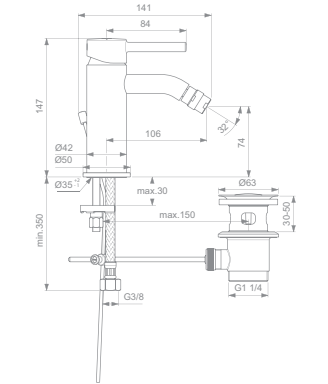

CERALINE WASCHTISCHARMATUR

MODELL	SKU
Waschtischarmatur	BC193AA
Waschtischarmatur ohne Ablaufgarnitur	BC268AA
Waschtischarmatur mit Push-Open Ventil	BC822AA
Waschtischarmatur Silk Black	BC193XG
Waschtischarmatur Silk Black ohne Ablaufgarnitur	BC268XG
Waschtischarmatur Silk Black mit Push Open Ventil	BC822XG

- Durchfluss 5 l/min

CERALINE WASCHTISCHARMATUR MIT HOHEM AUSLAUF, SCHWENKBAR

MODELL	SKU
Waschtischarmatur mit hohem Auslauf, schwenkbar	BC195AA

- Durchfluss 5 l/min

CERALINE WASCHTISCHARMATUR MIT VERLÄNGERTEM SOCKEL

MODELL	SKU
Waschtischarmatur mit verlängertem Sockel	BC194AA
Waschtischarmatur mit verlängertem Sockel ohne Ablaufgarnitur	BC269AA
Waschtischarmatur mit verlängertem Sockel Silk Black	BC194XG
Waschtischarmatur mit verlängertem Sockel Silk Black ohne Ablaufgarnitur	BC269XG
Waschtischarmatur mit verlängertem Sockel Silk Black mit Push-Open Ventil	BD137XG

- Durchfluss 5 l/min

CERALINE WAND-WASCHTISCHARMATUR UNTERPUTZ

MODELL	SKU
Wand-Waschtischarmatur Unterputz Bausatz 2	A6938AA
Wand-Waschtischarmatur Unterputz Bausatz 2 Silk Black	A6938XG

- Durchfluss 5 l/min
- erforderliches Zubehör: Unterputz-Bausatz 1 A1313NU

CERALINE BIDETARMATUR

MODELL	SKU
Bidetarmatur	BC197AA
Bidetarmatur Silk Black	BC197XG

- Durchfluss 5 l/min
- Strahlwinkel einstellbar