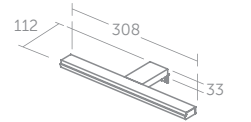

SKU

T2907AA