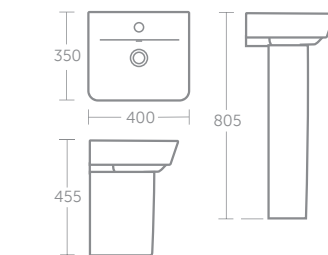

MODELL	SKU
Handwaschbecken 400 mm	E0307..
Wandsäule für Handwaschbecken	E0345..

FARBEN Bitte Farbcode bei Bestellung angeben