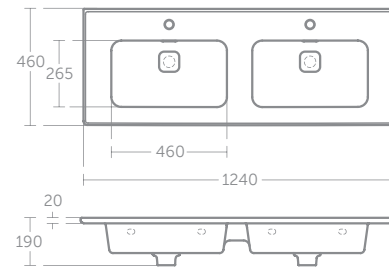

STRADA II

STRADA II MÖBELDOPPELWASCHTISCH

MODELL	SKU
Möbel Doppelwaschtisch 1240 mm, mit Überlauf, 2 Hahnlöcher	T3005..
Möbel Doppelwaschtisch 1240 mm, mit Überlauf, ohne Hahnloch	T3636..
Halbsäule	T2996..

- Keramische Ablaufabdeckung
- Zur Kombination mit einem Möbelwaschtisch-Unterschrank der Serien Strada II und Connect Air geeignet.
- Kombinierbar mit Push open Ventil quadratisch verchromt T3629AA

STRADA II MÖBELWASCHTISCH 1040 MM, 840 MM, 640 MM, 540 MM

MODELL	SKU
Möbelwaschtisch 1040 mm, mit Überlauf, 1 Hahnloch	T3004..
Möbelwaschtisch 1040 mm, mit Überlauf, ohne Hahnloch	T3635..
Möbelwaschtisch 840 mm, mit Überlauf, 1 Hahnloch	T3003..
Möbelwaschtisch 840 mm, mit Überlauf, ohne Hahnloch	T3634..
Möbelwaschtisch 640 mm, mit Überlauf, 1 Hahnloch	T2991..
Möbelwaschtisch 640 mm, mit Überlauf, ohne Hahnloch	T3633..
Möbelwaschtisch 540 mm, mit Überlauf, 1 Hahnloch	T2988..
Möbelwaschtisch 540 mm, mit Überlauf, ohne Hahnloch	T3632..
Halbsäule	T2996..

- Keramische Ablaufabdeckung
- Zur Kombination mit einem Möbelwaschtisch-Unterschrank der Serien Strada II und Connect Air geeignet.
- Kombinierbar mit Push open Ventil quadratisch verchromt T3629AA

	A (mm)	B (mm)
T3004..	1040	730
T3634	840	620
T3633..	640	475
T3632	540	375

STRADA II WASCHTISCH 800 MM, 600 MM, 500 MM

MODELL	SKU
Waschtisch 800 mm, mit Überlauf, 1 Hahnloch	T3001..
Waschtisch 800 mm, mit Überlauf, ohne Hahnloch	T3639..
Waschtisch 600 mm, mit Überlauf, 1 Hahnloch	T3000..
Waschtisch 600 mm, mit Überlauf, ohne Hahnloch	T3638..
Waschtisch 500 mm, mit Überlauf, 1 Hahnloch	T2928..
Waschtisch 500 mm, mit Überlauf, ohne Hahnloch	T3637..
Halbsäule	T2996..