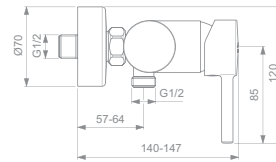

SKU

BC200AA

BC200XG

- verdeckte S-Anschlüsse