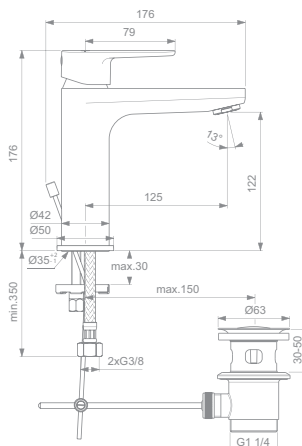

CERAFINE O

CERAFINE O WASCHTISCHARMATUR

MODELL	SKU
Waschtischarmatur	BC698AA
Waschtischarmatur ohne Ablaufgarnitur	BC696AA
Waschtischarmatur BlueStart ohne Ablaufgarnitur	BC697AA

- Durchfluss 5 l/min

CERAFINE O WASCHTISCHARMATUR GRANDE

MODELL	SKU
Waschtischarmatur Grande	BC699AA
Waschtischarmatur Grande ohne Ablaufgarnitur	BC554AA
Waschtischarmatur Grande BlueStart	BC702AA
Waschtischarmatur Grande BlueStart ohne Ablaufgarnitur	BC700AA
Waschtischarmatur Grande Silk Black	BC699XG
Waschtischarmatur Grande Silk Black ohne Ablaufgarnitur	BC554XG
Waschtischarmatur Grande Silk Black mit Push Open Ventil	BD131XG

- Durchfluss 5 l/min

CERAFINE O WASCHTISCHARMATUR GRANDE MIT SEITLICHEM HEBEL

MODELL	SKU
Waschtischarmatur Grande	BC703AA
Waschtischarmatur Grande ohne Ablaufgarnitur	BC555AA
Waschtischarmatur Grande Silk Black	BC703XG
Waschtischarmatur Grande Silk Black ohne Ablaufgarnitur	BC555XG

- Durchfluss 5 l/min

CERAFINE O

CERAFINE O WAND-WASCHTISCHARMATUR UNTERPUTZ

MODELL	SKU
Wand-Waschtischarmatur Unterputz Bausatz 2	BD133AA
Wand-Waschtischarmatur Unterputz Bausatz 2 Silk Black	BD133XG

- Durchfluss 5 l/min
- erforderliches Zubehör: Unterputz-Bausatz 1 A1313NU

CERAFINE O BIDETARMATUR

MODELL	SKU
Bidetarmatur	BC705AA
Bidetarmatur Silk Black	BC705XG

- Durchfluss 5 l/min
- Strahlwinkel einstellbar