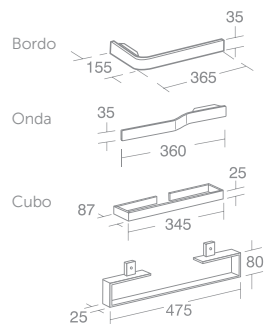

ADAPTO WASCHTISCHUNTERSCHRANK MIT AUSSCHNITT MITTIG

MODELL	SKU
Waschtischunterschrank 1200 mm, 2 Auszüge	U8598..
Waschtischunterschrank 1050 mm, 2 Auszüge	U8597..

- 2 Auszüge mit Push-Pull-Mechanismus
- Waschtischunterschrank mit Ausschnitt mittig für Strada II Waschtische.

Schrank	A
U8598	1200
U8597	1050

ADAPTO WASCHTISCHUNTERSCHRANK MIT AUSSCHNITT MITTIG

MODELL	SKU
Waschtischunterschrank 700 mm, 1 Auszug	U8595..
Waschtischunterschrank 600 mm, 1 Auszug	U8594..

- 1 Auszug mit Push-Pull Mechanismus
- Waschtischunterschrank mit Ausschnitt mittig für Strada II Waschtische.

Schrank	A
U8595	700
U8594	600

ADAPTO HOCHSCHRANK

MODELL	SKU
Hochschrank 1710 mm, 2 Türen, Anschlag links	U8507..
Hochschrank 1710 mm, 2 Türen, Anschlag rechts	U8401..

ADAPTO WASCHTISCHPLATTE ZU WASCHTISCH-UNTERSCHRANK/STANDKONSOLE

MODELL	SKU
Holzplatte 1200 mm zu Waschtisch-Unterschrank/Standkonsole	U8417..
Holzplatte 1050 mm zu Waschtisch-Unterschrank/Standkonsole	U8416..
Holzplatte 850 mm zu Standkonsole	U8415..
Holzplatte 700 mm zu Waschtisch-Unterschrank	U8414..
Holzplatte 600 mm zu Waschtisch-Unterschrank/Standkonsole	U8413..

- Zur Kombination mit Waschtisch-Unterschrank oder Standkonsole

Waschtischplatte	A
U8417	1200
U8416	1050
U8415	850
U8414	700
U8413	600

FARBEN Bitte Farbcode bei Bestellung angeben

Softclosing Türen und Auszüge

ADAPTO KONSOLEN

MODELL	SKU
Konsole 1500 mm	U8593..
Konsole 1200 mm	U8409..
Konsole 1050 mm	U8408..
Konsole 850 mm	U8407..
Konsole 700 mm	U8406..
Konsole 600 mm	U8405..

- Zur Kombination mit Waschtischen oder Schalen. Stärke 120 mm.
- Benötigtes Zubehör: Adapto Konsolenträger (U842867)
- Konsole ohne Ausschnitt

Konsolen	A
U8593	1500
U8409	1200
U8408	1050
U8407	850
U8406	700
U8405	600