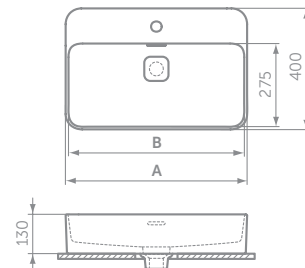

STRADA II

STRADA II AUFSATZWASCHTISCH 600 MM, 500 MM

MODELL	SKU
Aufsatzwaschtisch 600 x 400 mm, mit Überlauf, mit Hahnloch	T2998..
Aufsatzwaschtisch 500 x 400 mm, mit Überlauf, mit Hahnloch	T2966..

- Keramische Ablaufabdeckung
- Inklusive Befestigungssatz (D570967)
- Kombinierbar mit Push open Ventil quadratisch verchromt T3629AA

	A	B
E2372	600	585
E2376	500	485

STRADA II AUFSATZWASCHTISCH 500 MM

MODELL	SKU
Aufsatzwaschtisch 500 x 350 mm, mit Überlauf, Armaturenbank seitlich mit Hahnloch	T2964..

- Keramische Ablaufabdeckung
- Inklusive Befestigungssatz (D570967)
- Kombinierbar mit Push open Ventil quadratisch verchromt T3629AA

STRADA II AUFSATZWASCHTISCH OVAL 600 MM

MODELL	SKU
Aufsatzwaschtisch oval 600 x 400 mm, ohne Überlauf	T2981..
Aufsatzwaschtisch oval 600 x 400 mm, mit Überlauf	T3604..

- Inklusive Befestigungssatz (D570967)
- Kombinierbar mit Push open Ventil quadratisch verchromt T3629AA

STRADA II AUFSATZWASCHTISCH RUND 45 MM, 38 MM

MODELL	SKU
Aufsatzwaschtisch rund 450 mm, mit Überlauf, ohne Hahnloch	T2961..
Aufsatzwaschtisch rund 450 mm, ohne Überlauf, ohne Hahnloch	T2959..
Aufsatzwaschtisch rund 380 mm, mit Überlauf, ohne Hahnloch	T2929..

- Keramische Ablaufabdeckung
- Inklusive Befestigungssatz (D570967)
- Schale 450 mm kombinierbar mit Push open Ventil quadratisch verchromt T3629AA
- Schale 380 mm kombinierbar mit Push open Ventil quadratisch verchromt T3630AA

STRADA II AUFSATZWASCHTISCH QUADRATISCH 400 MM

MODELL	SKU
Aufsatzwaschtisch quadratisch 400 x 400 mm, mit Überlauf, ohne Hahnloch	T2963..
Aufsatzwaschtisch quadratisch 400 x 400 mm, ohne Überlauf, ohne Hahnloch	T2962..