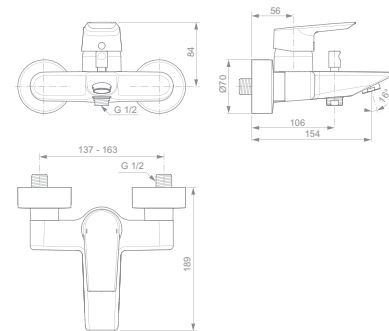

### TESI BADEARMATUR AUFPUTZ

**MODELL**  
Badearmatur Aufputz

- verdeckte S-Anschlüsse
- Zugumsteller Wanne/Brause

**SKU**  
**A6695AA**