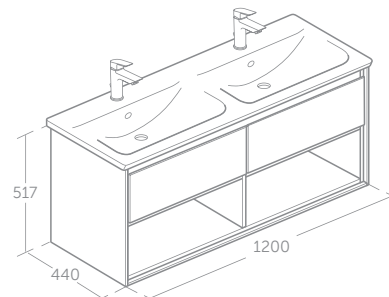

CONNECT AIR

CONNECT AIR MÖBELWASCHTISCH-UNTERSCHRANK, 2 AUSZÜGE

MODELL	SKU
Möbelwaschtisch-Unterschrank 1000 mm, 2 Auszüge	E0821..
Möbelwaschtisch-Unterschrank 800 mm, 2 Auszüge	E0819..
Möbelwaschtisch-Unterschrank 600 mm, 2 Auszüge	E0818..

- Optionales Zubehör: Raumparsiphon (EE23033967)

CONNECT AIR

CONNECT AIR MÖBELWASCHTISCH-UNTERSCHRANK, 1 AUSZUG

MODELL	SKU
Möbelwaschtisch-Unterschrank 1000 mm, 1 Auszug	E0828..
Möbelwaschtisch-Unterschrank 800 mm, 1 Auszug	E0827..
Möbelwaschtisch-Unterschrank 600 mm, 1 Auszug	E0826..

- Optionales Zubehör: Raumparsiphon (EE23033967)

MÖBELWASCHTISCH-UNTERSCHRANK

MODELL	SKU
Möbelwaschtisch-Unterschrank 800 mm, 2 Auszüge	R0474NE
Möbelwaschtisch-Unterschrank 600 mm, 2 Auszüge	R0473NE

- Schubladen mit Softclosing Mechanismus
- Passend zu Möbelwaschtisch E0289V3 bzw. E0279V3

CONNECT AIR CUBE WASCHTISCH-UNTERSCHRANK

MODELL	SKU
Waschtisch-Unterschrank Cube Air 580 mm	E0847..
Waschtisch-Unterschrank Cube Air 530 mm	E0846..
Waschtisch-Unterschrank Cube Air 480 mm	E0844..
Waschtisch-Unterschrank Cube Air 430 mm	E0842..

- Optionales Zubehör: Raumparsiphon (EE23033967)
- Zur Kombination mit Connect Air Cube Waschtischen.

CONNECT AIR MÖBELWASCHTISCH-UNTERSCHRANK

MODELL	SKU
Möbelwaschtisch-Unterschrank 500 mm, 1 Auszug	E0817..

- Optionales Zubehör: Raumparsiphon (EE23033967)
- Zur Kombination mit Connect Air Möbelwaschtisch 540 mm (E0296).

WASCHTISCH-UNTERSCHRANK

MODELL	SKU
Waschtisch-Unterschrank 530 mm	R0472NE

- Schubladen mit Softclosing Mechanismus
- Passend zu Waschtisch E0298V3

CONNECT AIR MÖBELWASCHTISCH-UNTERSCHRANK, 2 AUSZÜGE