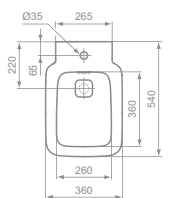

STRADA II

STRADA II WASCHTISCHUNTERSCHRANK 1200 MM, 1000 MM, 800 MM, 600 MM, 500 MM

MODELL	SKU
Waschtischunterschrank 1170 mm, 2 Auszüge	T4303..
Waschtischunterschrank 970 mm, 2 Auszüge	T4302..
Waschtischunterschrank 770 mm, 2 Auszüge	T4301..
Waschtischunterschrank 570 mm, 2 Auszüge	T4300..
Waschtischunterschrank 470 mm, 2 Auszüge	T4299..

- Push-Open Auszugsmechanismus mit Softclosing Einzug
- Verchromte Zierleiste
- Optionales Zubehör: Raumparsiphon (EE23033967)
- Zur Kombination mit Waschtischen Strada II

	A (mm)
T4303	1170
T4302	970
T4301	770
T4300	570
T4299	470

STRADA II HANDWASCHBECKEN-UNTERSCHRANK 450 MM

MODELL	SKU
Handwaschbecken-Unterschrank, 1 Tür	T4304..

- Tür mit Push-To-Open
- Verchromte Zierleiste
- Türanschlag links (Änderung auf rechts möglich)
- Optionales Zubehör: Raumparsiphon (EE23033967)
- Zur Kombination mit Handwaschbecken Strada II

STRADA II HOCHSCHRANK UND HALBHOCHSCHRANK

MODELL	SKU
Strada II Hochschrank 1710 mm, 1 Tür	T4305..
Strada II Halbhochschrank 1230 mm, 1 Tür	T4306..

- Tür mit Push-To-Open
- Verchromte Zierleiste
- Türanschlag links (Änderung auf rechts möglich)

STRADA II HOCHSCHRANK UND HALBHOCHSCHRANK

MODELL	SKU
Strada II Hochschrank 1710 mm, offen	T4307..
Strada II Halbhochschrank 1230 mm, offen	T4308..

- Tür mit Push-To-Open
- Verchromte Zierleiste
- Türanschlag links (Änderung auf rechts möglich)

FARBEN Bitte Farbcode bei Bestellung angeben

Hochglanz weiß lackiert
WG

Anthrazit
Y2

Walnuss dunkel
PA

Goldeiche
PB

STRADA II

STRADA II WAND-WC AQUABLADE

MODELL	SKU
Wandtiefspül WC- AquaBlade	T2997..
WC-Sitz (Sandwich)	T360101
WC-Sitz (Wrapover)	T385701
WC-Sitz (Sandwich)	T360001

STRADA II STAND-WC AQUABLADE