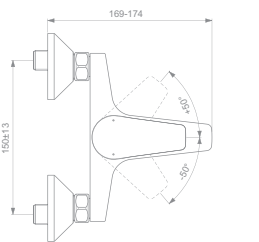

CERAFINE D

CERAFINE D WASCHTISCHARMATUR

MODELL	SKU
Waschtischarmatur	BC685AA
Waschtischarmatur ohne Ablaufgarnitur	BC682AA
Waschtischarmatur BlueStart ohne Ablaufgarnitur	BC683AA

- Durchfluss 5 l/min

CERAFINE D WASCHTISCHARMATUR GRANDE

MODELL	SKU
Waschtischarmatur Grande	BC686AA
Waschtischarmatur Grande BlueStart	BC689AA
Waschtischarmatur Grande ohne Ablaufgarnitur	BC553AA
Waschtischarmatur Grande BlueStart ohne Ablaufgarnitur	BC687AA

- Durchfluss 5 l/min

CERAFINE D BIDETARMATUR

MODELL	SKU
Bidetarmatur	BC691AA

- Durchfluss 5 l/min
- Strahlwinkel einstellbar

CERAFINE D BRAUSEARMATUR AUFPUTZ

MODELL	SKU
Brausearmatur Aufputz	BC493AA

- verdeckte S-Anschlüsse

CERAFINE D

CERAFINE D BADEARMATUR AUFPUTZ

MODELL	SKU
Badearmatur Aufputz	BC692AA

- verdeckte S-Anschlüsse
- Zugumsteller Wanne/Brause

CERAFINE D BRAUSEARMATUR UNTERPUTZ

MODELL	SKU
Brausearmatur Unterputz Bausatz 2	A7347AA

- benötigtes Zubehör: Unterputz Bausatz 1 Easy-Box A1000NU

CERAFINE D BADEARMATUR UNTERPUTZ

MODELL	SKU
Badearmatur Unterputz Bausatz 2	A7348AA

- Zugumsteller Wanne/Brause
- benötigtes Zubehör: Unterputz Bausatz 1 Easy-Box A1000NU