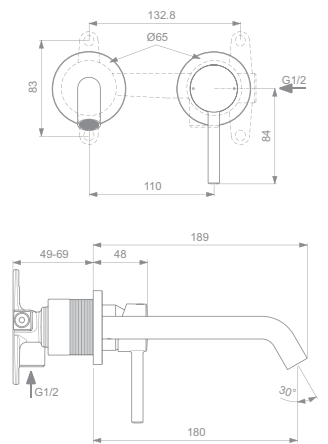

CERALINE WASCHTISCHARMATUR

MODELL	SKU
Waschtischarmatur	BC193AA
Waschtischarmatur ohne Ablaufgarnitur	BC268AA
Waschtischarmatur mit Push-Open Ventil	BC822AA
Waschtischarmatur Silk Black	BC193XG
Waschtischarmatur Silk Black ohne Ablaufgarnitur	BC268XG
Waschtischarmatur Silk Black mit Push Open Ventil	BC822XG

- Durchfluss 5 l/min

CERALINE WASCHTISCHARMATUR MIT HOHEM AUSLAUF, SCHWENKBAR

MODELL	SKU
Waschtischarmatur mit hohem Auslauf, schwenkbar	BC195AA

- Durchfluss 5 l/min

CERALINE WASCHTISCHARMATUR MIT VERLÄNGERTEM SOCKEL

MODELL	SKU
Waschtischarmatur mit verlängertem Sockel	BC194AA
Waschtischarmatur mit verlängertem Sockel ohne Ablaufgarnitur	BC269AA
Waschtischarmatur mit verlängertem Sockel Silk Black	BC194XG
Waschtischarmatur mit verlängertem Sockel Silk Black ohne Ablaufgarnitur	BC269XG
Waschtischarmatur mit verlängertem Sockel Silk Black mit Push-Open Ventil	BD137XG

- Durchfluss 5 l/min

CERALINE WAND-WASCHTISCHARMATUR UNTERPUTZ

MODELL	SKU
Wand-Waschtischarmatur Unterputz Bausatz 2	A6938AA
Wand-Waschtischarmatur Unterputz Bausatz 2 Silk Black	A6938XG

- Durchfluss 5 l/min
- erforderliches Zubehör: Unterputz-Bausatz 1 A1313NU

CERALINE BIDETARMATUR

MODELL	SKU
Bidetarmatur	BC197AA
Bidetarmatur Silk Black	BC197XG

- Durchfluss 5 l/min
- Strahlwinkel einstellbar