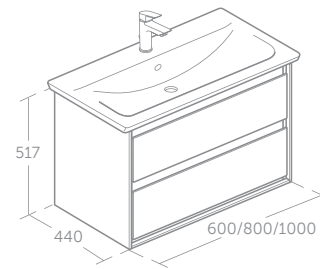

CONNECT AIR

CONNECT AIR MÖBELWASCHTISCH-UNTERSCHRANK, 2 AUSZÜGE

MODELL	SKU
Möbelwaschtisch-Unterschrank 1000 mm, 2 Auszüge	E0821..
Möbelwaschtisch-Unterschrank 800 mm, 2 Auszüge	E0819..
Möbelwaschtisch-Unterschrank 600 mm, 2 Auszüge	E0818..

- Optionales Zubehör: Raumparsiphon (EE23033967)

CONNECT AIR

CONNECT AIR MÖBELWASCHTISCH-UNTERSCHRANK, 1 AUSZUG

MODELL	SKU
Möbelwaschtisch-Unterschrank 1000 mm, 1 Auszug	E0828..
Möbelwaschtisch-Unterschrank 800 mm, 1 Auszug	E0827..
Möbelwaschtisch-Unterschrank 600 mm, 1 Auszug	E0826..

- Optionales Zubehör: Raumparsiphon (EE23033967)

MÖBELWASCHTISCH-UNTERSCHRANK

MODELL	SKU
Möbelwaschtisch-Unterschrank 800 mm, 2 Auszüge	R0474NE
Möbelwaschtisch-Unterschrank 600 mm, 2 Auszüge	R0473NE

- Schubladen mit Softclosing Mechanismus
- Passend zu Möbelwaschtisch E0289V3 bzw. E0279V3

CONNECT AIR CUBE WASCHTISCH-UNTERSCHRANK

MODELL	SKU
Waschtisch-Unterschrank Cube Air 580 mm	E0847..
Waschtisch-Unterschrank Cube Air 530 mm	E0846..
Waschtisch-Unterschrank Cube Air 480 mm	E0844..
Waschtisch-Unterschrank Cube Air 430 mm	E0842..

- Optionales Zubehör: Raumparsiphon (EE23033967)
- Zur Kombination mit Connect Air Cube Waschtischen.

CONNECT AIR MÖBELWASCHTISCH-UNTERSCHRANK

MODELL	SKU
Möbelwaschtisch-Unterschrank 500 mm, 1 Auszug	E0817..

- Optionales Zubehör: Raumparsiphon (EE23033967)
- Zur Kombination mit Connect Air Möbelwaschtisch 540 mm (E0296).

WASCHTISCH-UNTERSCHRANK

MODELL	SKU
Waschtisch-Unterschrank 530 mm	R0472NE

- Schubladen mit Softclosing Mechanismus
- Passend zu Waschtisch E0298V3

CONNECT AIR MÖBELWASCHTISCH-UNTERSCHRANK, 2 AUSZÜGE