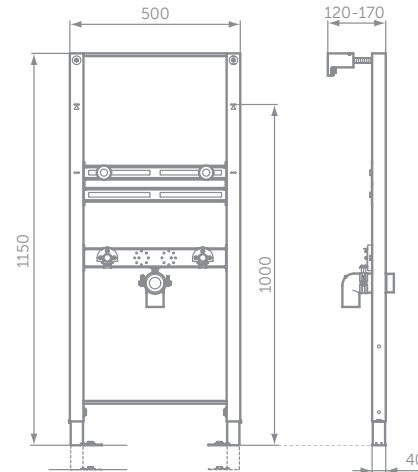

MODELL	SKU
ProSys Waschtisch-Element	R010267
ProSys Waschtisch-Element Wand-Armatur	R016167