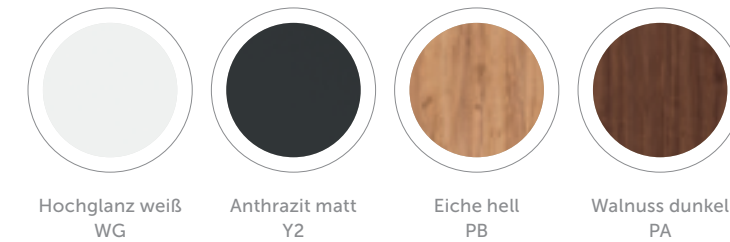

### WASCHTISCHE UND UNTERSCHRÄNKE BILDEN PERFEKTE EINHEITEN.

Strada II Möbel passen perfekt zur Keramik. Die Rundungen der Keramik werden aufwändig in den Möbeln widergespiegelt.

- Waschtischunterschranke für Wandwaschtische, Möbel-Waschtische sowie Handwaschbecken
- Hoch- und Halbhochschränke
- 4 aktuelle Oberflächen
- Grifflose Push-to-Open-Schubladen mit SoftClose
- Elegante Chrom-Blende