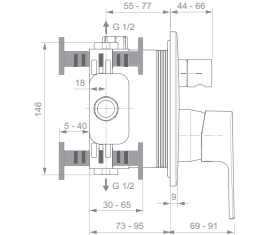

CERAFINE D

CERAFINE D WASCHTISCHARMATUR

MODELL	SKU
Waschtischarmatur	BC685AA
Waschtischarmatur ohne Ablaufgarnitur	BC682AA
Waschtischarmatur BlueStart ohne Ablaufgarnitur	BC683AA

- Durchfluss 5 l/min

CERAFINE D WASCHTISCHARMATUR GRANDE

MODELL	SKU
Waschtischarmatur Grande	BC686AA
Waschtischarmatur Grande BlueStart	BC689AA
Waschtischarmatur Grande ohne Ablaufgarnitur	BC553AA
Waschtischarmatur Grande BlueStart ohne Ablaufgarnitur	BC687AA

- Durchfluss 5 l/min

CERAFINE D BIDETARMATUR

MODELL	SKU
Bidetarmatur	BC691AA

- Durchfluss 5 l/min
- Strahlwinkel einstellbar

CERAFINE D BRAUSEARMATUR AUFPUTZ

MODELL	SKU
Brausearmatur Aufputz	BC493AA

- verdeckte S-Anschlüsse

CERAFINE D

CERAFINE D BADEARMATUR AUFPUTZ

MODELL	SKU
Badearmatur Aufputz	BC692AA

- verdeckte S-Anschlüsse
- Zugumsteller Wanne/Brause

CERAFINE D BRAUSEARMATUR UNTERPUTZ

MODELL	SKU
Brausearmatur Unterputz Bausatz 2	A7347AA

- benötigtes Zubehör: Unterputz Bausatz 1 Easy-Box A1000NU

CERAFINE D BADEARMATUR UNTERPUTZ

MODELL	SKU
Badearmatur Unterputz Bausatz 2	A7348AA

- Zugumsteller Wanne/Brause
- benötigtes Zubehör: Unterputz Bausatz 1 Easy-Box A1000NU