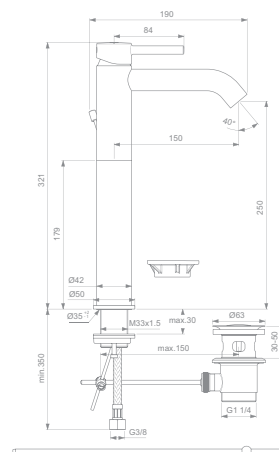

CERALINE WASCHTISCHARMATUR

MODELL	SKU
Waschtischarmatur	BC193AA
Waschtischarmatur ohne Ablaufgarnitur	BC268AA
Waschtischarmatur mit Push-Open Ventil	BC822AA
Waschtischarmatur Silk Black	BC193XG
Waschtischarmatur Silk Black ohne Ablaufgarnitur	BC268XG
Waschtischarmatur Silk Black mit Push Open Ventil	BC822XG

- Durchfluss 5 l/min

CERALINE WASCHTISCHARMATUR MIT HOHEM AUSLAUF, SCHWENKBAR

MODELL	SKU
Waschtischarmatur mit hohem Auslauf, schwenkbar	BC195AA

- Durchfluss 5 l/min

CERALINE WASCHTISCHARMATUR MIT VERLÄNGERTEM SOCKEL

MODELL	SKU
Waschtischarmatur mit verlängertem Sockel	BC194AA
Waschtischarmatur mit verlängertem Sockel ohne Ablaufgarnitur	BC269AA
Waschtischarmatur mit verlängertem Sockel Silk Black	BC194XG
Waschtischarmatur mit verlängertem Sockel Silk Black ohne Ablaufgarnitur	BC269XG
Waschtischarmatur mit verlängertem Sockel Silk Black mit Push-Open Ventil	BD137XG

- Durchfluss 5 l/min

CERALINE WAND-WASCHTISCHARMATUR UNTERPUTZ

MODELL	SKU
Wand-Waschtischarmatur Unterputz Bausatz 2	A6938AA
Wand-Waschtischarmatur Unterputz Bausatz 2 Silk Black	A6938XG

- Durchfluss 5 l/min
- erforderliches Zubehör: Unterputz-Bausatz 1 A1313NU

CERALINE BIDETARMATUR

MODELL	SKU
Bidetarmatur	BC197AA
Bidetarmatur Silk Black	BC197XG

- Durchfluss 5 l/min
- Strahlwinkel einstellbar