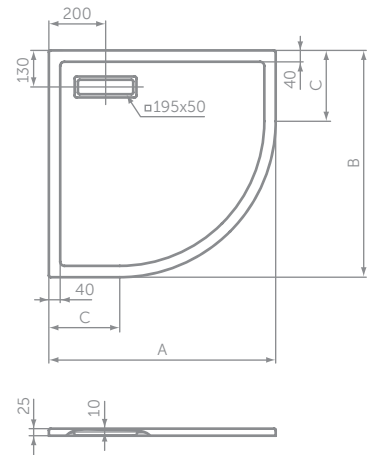

### ULTRA FLAT NEW VIERTELKREIS BRAUSEWANNE, INNENTIEFE 10 MM

**MODELL**

MODELL	SKU
Viertelkreis-Brausewanne 800 x 800 mm*	<b>T4491..</b>
Viertelkreis-Brausewanne 900 x 900 mm*	<b>T4492..</b>

- \*Nicht in schwarz matt erhältlich