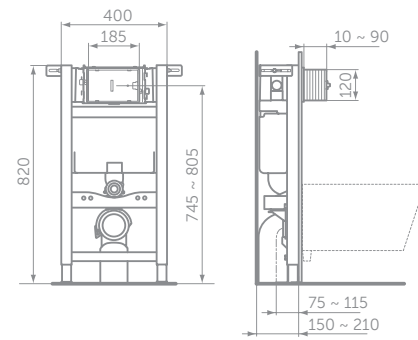

MODELL	SKU
ProSys WC-Element 120 M	R009467
ProSys WC-Element 120 M 3 Höhen	R009567
ProSys WC-Element 150 M	R009067