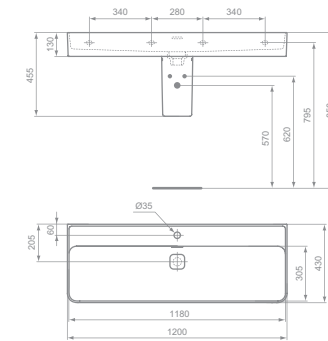

A	B	C
T3006..	1200	1180	340
T3002..	1000	980	240
T3647..	1200	1180	340
T3646..	1000	980	240