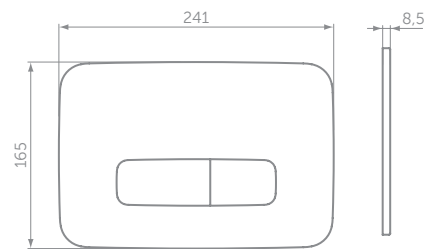

MODELL	SKU
Weiß	R0123AC
Chrom	R0123AA
Chrom matt	R0123JG
Schwarz	R0123A6