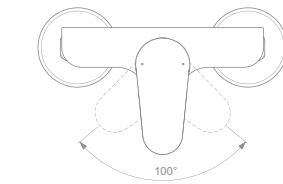

## CERAFINE O BRAUSEARMATUR AUFPUTZ

**MODELL**

Brausearmatur Aufputz

Brausearmatur Aufputz Silk Black

**SKU**

**BC499AA**

**BC499XG**

- verdeckte S-Anschlüsse