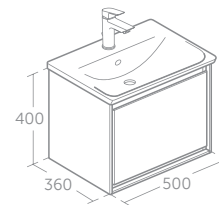

### CONNECT AIR MÖBELWASCHTISCH-UNTERSCHRANK

MODELL	SKU
Möbelwaschtisch-Unterschrank 500 mm, 1 Auszug	<b>E0817..</b>

- Optionales Zubehör: Raumparsiphon (EE23033967)
- Zur Kombination mit Connect Air Möbelwaschtisch 540 mm (E0296).