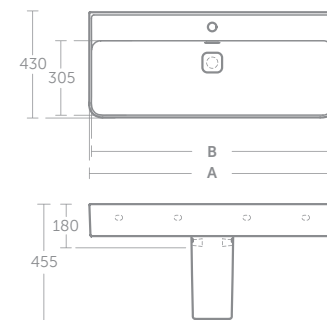

A (mm)	B (mm)
T3640	1000	980
T3651..	800	780
T3650	600	580
T3649	500	480