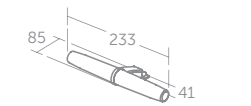

SKU

T3189AA