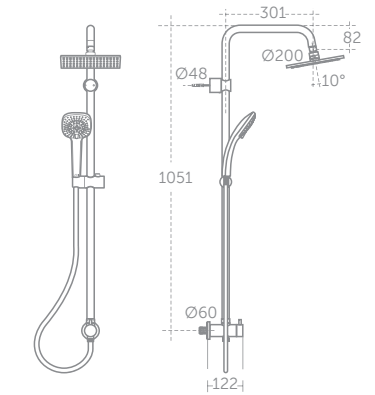

IDEALRAIN DUSCHSYSTEME

DUSCHSYSTEM ZUR KOMBINATION MIT AUFPUTZ- BZW. UNTERPUTZ-ARMATUREN

MODELL	SKU
Duschsystem für Unterputz Anschluss, Metall Kopfbrause 200 mm, 3F-Handbrause	A5689AA
Duschsystem für Kombination mit Aufputzarmatur, Metall Kopfbrause 200 mm, 3F-Handbrause	A5691AA

- Durchflussbegrenzung 12 l/min

CUBE DUSCHSYSTEM ZUR KOMBINATION MIT AUFPUTZ- BZW. UNTERPUTZ-ARMATUREN

MODELL	SKU
Duschsystem für Unterputz Anschluss, Metall Kopfbrause 200 x 200 mm, 3F-Handbrause	A5834AA
Duschsystem für Kombination mit Aufputz Armatur, Metall Kopfbrause 200 x 200 mm, 3F-Handbrause	A5862AA

- Durchflussbegrenzung 12 l/min

IDEALRAIN BRAUSEKOMBINATION

MODELL	SKU
1F-Handbrause, Brausestange 600 mm, Brauseschlauch 1750 mm	BD142XG

IDEALRAIN REGENBRAUSEN

REGENBRAUSE 200 X 200 MM

MODELL	SKU
Regenbrause 200 x 200 mm	B0024AA
Wandanschluss 400 mm	B9445AA
Deckenanschluss 150 mm	B9446AA
Regenbrause 200 x 200 mm, Silk Black	B0024XG
Wandanschluss 400 mm, Silk Black	B9445XG
Deckenanschluss 150 mm, Silk Black	B9446XG
Wandanschluss 300 mm	B9444AA

- Durchflussbegrenzung 12 l/min

Wandanschluss	A Dimension
300 mm	392 mm
400 mm	492 mm

REGENBRAUSE 300 X 300 MM

MODELL	SKU
Regenbrause 300 x 300 mm	A5805AA
Wandanschluss 400 mm	B9445AA
Wandanschluss 300 mm	B9444AA
Deckenanschluss 150 mm	B9446AA

- Durchflussbegrenzung 12 l/min

Wandanschluss	A Dimension
300 mm	442 mm
400 mm	542 mm

REGENBRAUSE 400 X 400 MM

MODELL	SKU
Regenbrause 400 x 400 mm	A5806AA

- Durchflussbegrenzung 12 l/min

IDEALRAIN REGENBRAUSE Ø 100 MM INCL. GEBOGENEM WANDANSCHLUSS

MODELL	SKU
Regenbrause mit gebogenem Wandanschluss	B9436AA

- Durchflussbegrenzung 12 l/min

Wassersparend

3 Strahlarten

EasyClean

Wassersparend

EasyClean