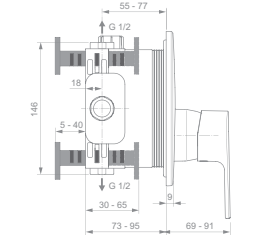

MODELL	SKU
Brausearmatur Unterputz Bausatz 2	A7347AA

- benötigtes Zubehör: Unterputz Bausatz 1 Easy-Box A1000NU