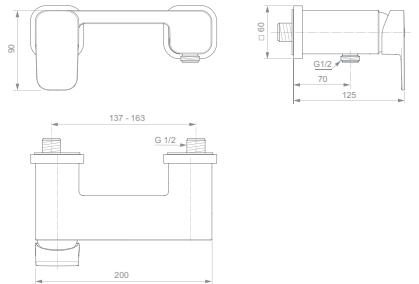

- Zugumsteller Wanne/Brause
- benötigtes Zubehör: Unterputz Bausatz 1 Easy-Box A1000NU

**TONIC II BRAUSEARMATUR AUFPUTZ**

MODELL	SKU
Brausearmatur Aufputz	<b>A6337AA</b>

- verdeckte S-Anschlüsse

**TONIC II 3-LOCH WANNENRANDARMATUR**