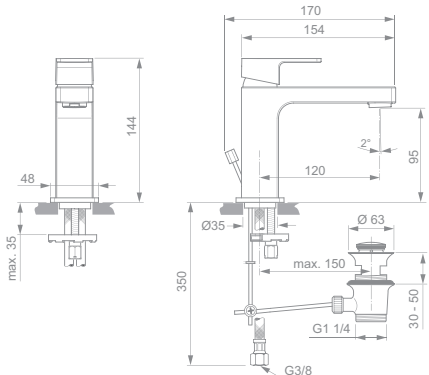

EDGE

EDGE WASCHTISCHARMATUR SLIM PICCOLO

MODELL	SKU
Waschtischarmatur Slim Piccolo	A7265AA
Waschtischarmatur Slim Piccolo ohne Ablaufgarnitur	A7266AA

1. Durchfluss 5 l/min

EDGE

EDGE WASCHTISCHARMATUR GRANDE

MODELL	SKU
Waschtischarmatur Grande	A7109AA

1. Durchfluss 5 l/min

EDGE WASCHTISCHARMATUR SLIM

MODELL	SKU
Waschtischarmatur Slim	A7101AA
Waschtischarmatur Slim Blue Start	A7102AA
Waschtischarmatur Slim ohne Ablaufgarnitur	A7103AA

1. Durchfluss 5 l/min

EDGE WASCHTISCHARMATUR MIT HOHEM AUSLAUF, SCHWENKBAR

MODELL	SKU
Waschtischarmatur mit hohem Auslauf, schwenkbar	A7110AA
Waschtischarmatur mit hohem Auslauf, schwenkbar, ohne Ablaufgarnitur	A7111AA

1. Durchfluss 5 l/min

EDGE WASCHTISCHARMATUR

MODELL	SKU
Waschtischarmatur	A7104AA
Waschtischarmatur ohne Ablaufgarnitur	A7105AA

1. Durchfluss 5 l/min

EDGE WASCHTISCHARMATUR MIT VERLÄNGERTEM SOCKEL

MODELL	SKU
Waschtischarmatur mit verlängertem Sockel	A7112AA
Waschtischarmatur mit verlängertem Sockel BlueStart	A7113AA
Waschtischarmatur mit verlängertem Sockel, ohne Ablaufgarnitur	A7114AA
Waschtischarmatur mit verlängertem Sockel BlueStart, ohne Ablaufgarnitur	A7115AA

1. Durchfluss 5 l/min

EDGE WASCHTISCHARMATUR GRANDE SLIM

MODELL	SKU
Waschtischarmatur Grande Slim	A7106AA
Waschtischarmatur Grande Slim Blue Start	A7107AA
Waschtischarmatur Grande Slim ohne Ablaufgarnitur	A7108AA

1. Durchfluss 5 l/min

EDGE WAND-WASCHTISCHARMATUR

MODELL	SKU
Wand-Waschtischarmatur Unterputz Bausatz 2	A7116AA

1. Durchfluss 5 l/min
   - notwendiges Zubehör: Unterputz Bausatz A5948NU