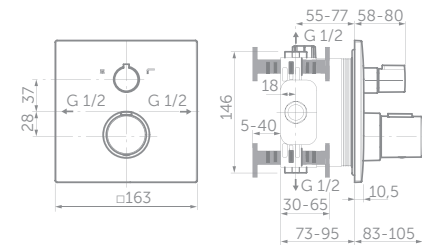

SKU

A6956AA

Unterputz Brausethermostat BS2 eckige Rosette, Silk Black

A6956XG

Unterputz Badethermostat BS2 mit 2 Abgängen, eckige Rosette

A7522AA

Unterputz Badethermostat BS 2 mit 2 Abgängen, eckige Rosette, eigensicher nach DIN EN 1717

A7523AA

Unterputz Badethermostat BS2 mit 2 Abgängen, eckige Rosette, Silk Black

A7522XG

- Benötigtes Zubehör: Unterputz-Bausatz 1 EASY-Box für Einhebelmischer und Thermostate (A1000NU)