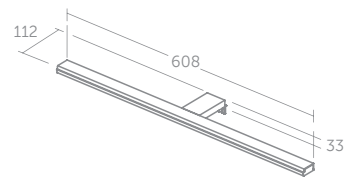

SKU

T322967

T320967