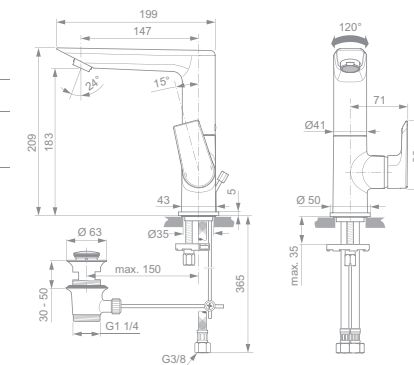

TESI WASCHTISCHARMATUR PICCOLO

MODELL	SKU
Waschtischarmatur Piccolo	A6566AA
Waschtischarmatur Piccolo ohne Ablaufgarnitur	A6568AA

- Durchfluss 5 l/min

TESI WASCHTISCHARMATUR

MODELL	SKU
Waschtischarmatur	A6557AA
Waschtischarmatur ohne Ablaufgarnitur	A6559AA
Waschtischarmatur BlueStart	A6558AA
Waschtischarmatur BlueStart ohne Ablaufgarnitur	A6560AA

- Durchfluss 5 l/min

TESI WASCHTISCHARMATUR GRANDE

MODELL	SKU
Waschtischarmatur Grande	A6563AA
Waschtischarmatur Grande BlueStart	A6564AA
Waschtischarmatur BlueStart ohne Ablaufgarnitur	A6565AA
Waschtischarmatur Grande Niederdruck	A6562AA

- Durchfluss 5 l/min
- Niederdruckausführung 6 Liter Durchfluss

TESI WASCHTISCHARMATUR MIT VERLÄNGERTEM SOCKEL

MODELL	SKU
Waschtischarmatur mit verlängertem Sockel	A6573AA
Waschtischarmatur mit verlängertem Sockel ohne Ablaufgarnitur	A6575AA
Waschtischarmatur mit verlängertem Sockel BlueStart	A6574AA
Waschtischarmatur mit verlängertem Sockel BlueStart ohne Ablaufgarnitur	A6576AA

- Durchfluss 5 l/min
- Armaturenkörper einteilig

TESI WASCHTISCHARMATUR MIT HOHEM AUSLAUF, SCHWENKBAR

MODELL	SKU
Waschtischarmatur mit hohem Auslauf, schwenkbar	A6754AA
Waschtischarmatur mit hohem Auslauf, schwenkbar, ohne Ablaufgarnitur	A6755AA

- Durchfluss 5 l/min
- Gussauslauf schwenkbar

TESI WASCHTISCHARMATUR MIT HOHEM AUSLAUF, SCHWENKBAR

MODELL	SKU
Waschtischarmatur mit hohem Auslauf, schwenkbar	A6571AA

- Durchfluss 5 l/min
- Rohrauslauf schwenkbar

TESI WAND-WASCHTISCHARMATUR UNTERPUTZ

MODELL	SKU
Wand-Waschtischarmatur Unterputz Bausatz 2	A6578AA

- Durchfluss 5 l/min
- notwendiges Zubehör: Unterputz Bausatz 1 A5948NU

TESI BIDETARMATUR

MODELL	SKU
Bidetarmatur	A6579AA