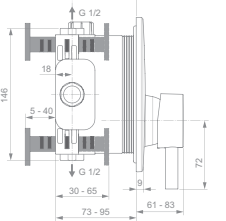

SKU

A7388AA

A7388XG

- benötigtes Zubehör: Unterputz Bausatz 1 Easy-Box A1000NU