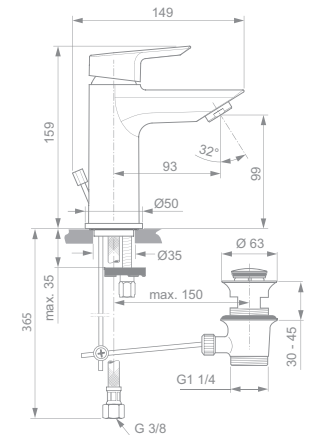

TESI WASCHTISCHARMATUR PICCOLO

MODELL	SKU
Waschtischarmatur Piccolo	A6566AA
Waschtischarmatur Piccolo ohne Ablaufgarnitur	A6568AA

- Durchfluss 5 l/min

TESI WASCHTISCHARMATUR

MODELL	SKU
Waschtischarmatur	A6557AA
Waschtischarmatur ohne Ablaufgarnitur	A6559AA
Waschtischarmatur BlueStart	A6558AA
Waschtischarmatur BlueStart ohne Ablaufgarnitur	A6560AA

- Durchfluss 5 l/min

TESI WASCHTISCHARMATUR GRANDE

MODELL	SKU
Waschtischarmatur Grande	A6563AA
Waschtischarmatur Grande BlueStart	A6564AA
Waschtischarmatur BlueStart ohne Ablaufgarnitur	A6565AA
Waschtischarmatur Grande Niederdruck	A6562AA

- Durchfluss 5 l/min
- Niederdruckausführung 6 Liter Durchfluss

TESI WASCHTISCHARMATUR MIT VERLÄNGERTEM SOCKEL

MODELL	SKU
Waschtischarmatur mit verlängertem Sockel	A6573AA
Waschtischarmatur mit verlängertem Sockel ohne Ablaufgarnitur	A6575AA
Waschtischarmatur mit verlängertem Sockel BlueStart	A6574AA
Waschtischarmatur mit verlängertem Sockel BlueStart ohne Ablaufgarnitur	A6576AA

- Durchfluss 5 l/min
- Armaturenkörper einteilig

TESI WASCHTISCHARMATUR MIT HOHEM AUSLAUF, SCHWENKBAR

MODELL	SKU
Waschtischarmatur mit hohem Auslauf, schwenkbar	A6754AA
Waschtischarmatur mit hohem Auslauf, schwenkbar, ohne Ablaufgarnitur	A6755AA

- Durchfluss 5 l/min
- Gussauslauf schwenkbar

TESI WASCHTISCHARMATUR MIT HOHEM AUSLAUF, SCHWENKBAR

MODELL	SKU
Waschtischarmatur mit hohem Auslauf, schwenkbar	A6571AA

- Durchfluss 5 l/min
- Rohrauslauf schwenkbar

TESI WAND-WASCHTISCHARMATUR UNTERPUTZ

MODELL	SKU
Wand-Waschtischarmatur Unterputz Bausatz 2	A6578AA

- Durchfluss 5 l/min
- notwendiges Zubehör: Unterputz Bausatz 1 A5948NU

TESI BIDETARMATUR

MODELL	SKU
Bidetarmatur	A6579AA