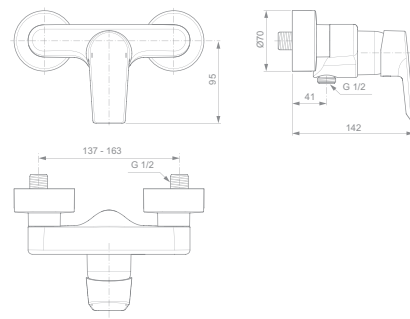

### TESI BRAUSEARMATUR AUFPUTZ

**MODELL**  
Brausearmatur Aufputz

- verdeckte S-Anschlüsse

**SKU**  
**A6694AA**