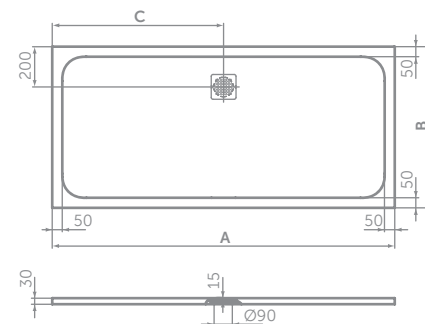

A	B	C
K8281	1700	700	850
K8284	1700	800	850
K8285	1700	900	850
K8304	1800	800	900
K8306	1800	900	900
K3622	1800	1000	900
K8285	2000	900	1000
K8327	2000	1000	1000