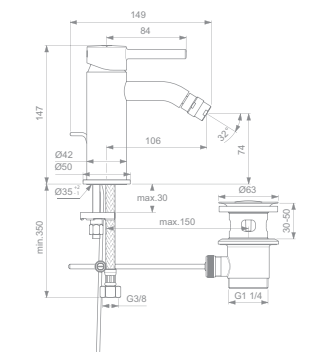

CERALINE WASCHTISCHARMATUR

MODELL	SKU
Waschtischarmatur	BC193AA
Waschtischarmatur ohne Ablaufgarnitur	BC268AA
Waschtischarmatur mit Push-Open Ventil	BC822AA
Waschtischarmatur Silk Black	BC193XG
Waschtischarmatur Silk Black ohne Ablaufgarnitur	BC268XG
Waschtischarmatur Silk Black mit Push Open Ventil	BC822XG

- Durchfluss 5 l/min

CERALINE WASCHTISCHARMATUR MIT HOHEM AUSLAUF, SCHWENKBAR

MODELL	SKU
Waschtischarmatur mit hohem Auslauf, schwenkbar	BC195AA

- Durchfluss 5 l/min

CERALINE WASCHTISCHARMATUR MIT VERLÄNGERTEM SOCKEL

MODELL	SKU
Waschtischarmatur mit verlängertem Sockel	BC194AA
Waschtischarmatur mit verlängertem Sockel ohne Ablaufgarnitur	BC269AA
Waschtischarmatur mit verlängertem Sockel Silk Black	BC194XG
Waschtischarmatur mit verlängertem Sockel Silk Black ohne Ablaufgarnitur	BC269XG
Waschtischarmatur mit verlängertem Sockel Silk Black mit Push-Open Ventil	BD137XG

- Durchfluss 5 l/min

CERALINE WAND-WASCHTISCHARMATUR UNTERPUTZ

MODELL	SKU
Wand-Waschtischarmatur Unterputz Bausatz 2	A6938AA
Wand-Waschtischarmatur Unterputz Bausatz 2 Silk Black	A6938XG

- Durchfluss 5 l/min
- erforderliches Zubehör: Unterputz-Bausatz 1 A1313NU

CERALINE BIDETARMATUR

MODELL	SKU
Bidetarmatur	BC197AA
Bidetarmatur Silk Black	BC197XG

- Durchfluss 5 l/min
- Strahlwinkel einstellbar