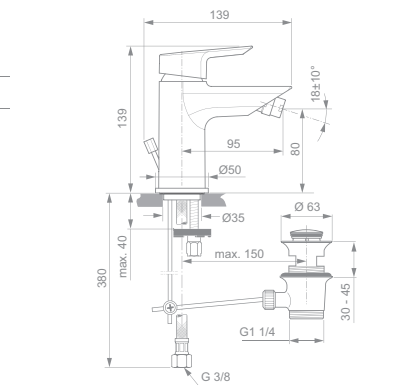

TESI WASCHTISCHARMATUR PICCOLO

MODELL	SKU
Waschtischarmatur Piccolo	A6566AA
Waschtischarmatur Piccolo ohne Ablaufgarnitur	A6568AA

- Durchfluss 5 l/min

TESI WASCHTISCHARMATUR

MODELL	SKU
Waschtischarmatur	A6557AA
Waschtischarmatur ohne Ablaufgarnitur	A6559AA
Waschtischarmatur BlueStart	A6558AA
Waschtischarmatur BlueStart ohne Ablaufgarnitur	A6560AA

- Durchfluss 5 l/min

TESI WASCHTISCHARMATUR GRANDE

MODELL	SKU
Waschtischarmatur Grande	A6563AA
Waschtischarmatur Grande BlueStart	A6564AA
Waschtischarmatur BlueStart ohne Ablaufgarnitur	A6565AA
Waschtischarmatur Grande Niederdruck	A6562AA

- Durchfluss 5 l/min
- Niederdruckausführung 6 Liter Durchfluss

TESI WASCHTISCHARMATUR MIT VERLÄNGERTEM SOCKEL

MODELL	SKU
Waschtischarmatur mit verlängertem Sockel	A6573AA
Waschtischarmatur mit verlängertem Sockel ohne Ablaufgarnitur	A6575AA
Waschtischarmatur mit verlängertem Sockel BlueStart	A6574AA
Waschtischarmatur mit verlängertem Sockel BlueStart ohne Ablaufgarnitur	A6576AA

- Durchfluss 5 l/min
- Armaturenkörper einteilig

TESI WASCHTISCHARMATUR MIT HOHEM AUSLAUF, SCHWENKBAR

MODELL	SKU
Waschtischarmatur mit hohem Auslauf, schwenkbar	A6754AA
Waschtischarmatur mit hohem Auslauf, schwenkbar, ohne Ablaufgarnitur	A6755AA

- Durchfluss 5 l/min
- Gussauslauf schwenkbar

TESI WASCHTISCHARMATUR MIT HOHEM AUSLAUF, SCHWENKBAR

MODELL	SKU
Waschtischarmatur mit hohem Auslauf, schwenkbar	A6571AA

- Durchfluss 5 l/min
- Rohrauslauf schwenkbar

TESI WAND-WASCHTISCHARMATUR UNTERPUTZ

MODELL	SKU
Wand-Waschtischarmatur Unterputz Bausatz 2	A6578AA

- Durchfluss 5 l/min
- notwendiges Zubehör: Unterputz Bausatz 1 A5948NU

TESI BIDETARMATUR

MODELL	SKU
Bidetarmatur	A6579AA