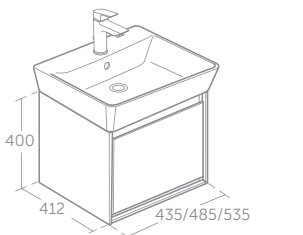

CONNECT AIR

CONNECT AIR MÖBELWASCHTISCH-UNTERSCHRANK, 2 AUSZÜGE

MODELL	SKU
Möbelwaschtisch-Unterschrank 1000 mm, 2 Auszüge	E0821..
Möbelwaschtisch-Unterschrank 800 mm, 2 Auszüge	E0819..
Möbelwaschtisch-Unterschrank 600 mm, 2 Auszüge	E0818..

- Optionales Zubehör: Raumparsiphon (EE23033967)

CONNECT AIR

CONNECT AIR MÖBELWASCHTISCH-UNTERSCHRANK, 1 AUSZUG

MODELL	SKU
Möbelwaschtisch-Unterschrank 1000 mm, 1 Auszug	E0828..
Möbelwaschtisch-Unterschrank 800 mm, 1 Auszug	E0827..
Möbelwaschtisch-Unterschrank 600 mm, 1 Auszug	E0826..

- Optionales Zubehör: Raumparsiphon (EE23033967)

MÖBELWASCHTISCH-UNTERSCHRANK

MODELL	SKU
Möbelwaschtisch-Unterschrank 800 mm, 2 Auszüge	R0474NE
Möbelwaschtisch-Unterschrank 600 mm, 2 Auszüge	R0473NE

- Schubladen mit Softclosing Mechanismus
- Passend zu Möbelwaschtisch E0289V3 bzw. E0279V3

CONNECT AIR CUBE WASCHTISCH-UNTERSCHRANK

MODELL	SKU
Waschtisch-Unterschrank Cube Air 580 mm	E0847..
Waschtisch-Unterschrank Cube Air 530 mm	E0846..
Waschtisch-Unterschrank Cube Air 480 mm	E0844..
Waschtisch-Unterschrank Cube Air 430 mm	E0842..

- Optionales Zubehör: Raumparsiphon (EE23033967)
- Zur Kombination mit Connect Air Cube Waschtischen.

CONNECT AIR MÖBELWASCHTISCH-UNTERSCHRANK

MODELL	SKU
Möbelwaschtisch-Unterschrank 500 mm, 1 Auszug	E0817..

- Optionales Zubehör: Raumparsiphon (EE23033967)
- Zur Kombination mit Connect Air Möbelwaschtisch 540 mm (E0296).

WASCHTISCH-UNTERSCHRANK

MODELL	SKU
Waschtisch-Unterschrank 530 mm	R0472NE

- Schubladen mit Softclosing Mechanismus
- Passend zu Waschtisch E0298V3

CONNECT AIR MÖBELWASCHTISCH-UNTERSCHRANK, 2 AUSZÜGE