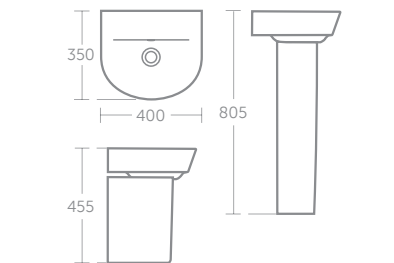

MODELL	SKU
Handwaschbecken	E0701..
Wandsäule für Handwaschbecken	E0345..