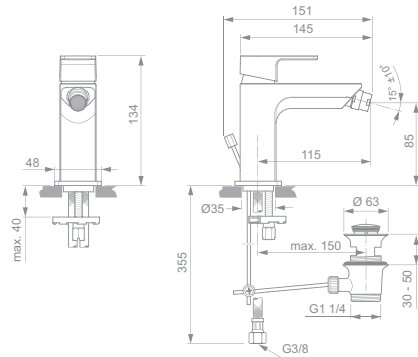

EDGE BIDETARMATUR

MODELL
Bidetarmatur

SKU
A7118AA

- Durchfluss 5 l/min
- Strahlwinkel einstellbar

EDGE BRAUSEARMATUR AUFPUTZ

MODELL
Brausearmatur Aufputz

SKU
A7120AA

- verdeckte S-Anschlüsse

EDGE BADEARMATUR AUFPUTZ

MODELL
Badearmatur Aufputz

SKU
A7121AA

- verdeckte S-Anschlüsse
- seitlicher Zugumsteller Wanne/Brause

EDGE BRAUSEARMATUR UNTERPUTZ

MODELL
Brausearmatur Unterputz Bausatz 2

SKU
A7123AA

- benötigtes Zubehör: Unterputz Bausatz 1 Easy-Box A1000NU

EDGE BADEARMATUR UNTERPUTZ

MODELL
Badearmatur Unterputz Bausatz 2

SKU
A7124AA

Badearmatur Unterputz Bausatz 2, eigensicher DIN EN 1717

- Zugumsteller Wanne/Brause
- benötigtes Zubehör: Unterputz Bausatz 1 Easy-Box A1000NU

Wassersparend

Heißwasser-temperaturbegrenzung

EasyFix

LightMove

5l-Strahlregler

SmartShine Oberfläche

Energiesparend

BlueStart