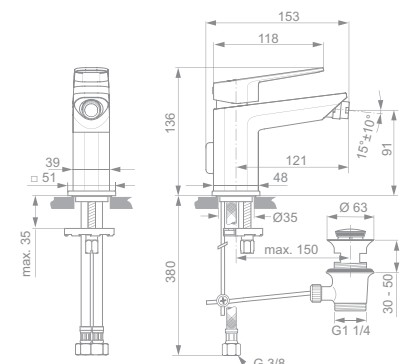

TONIC II

TONIC II WASCHTISCHARMATUR MIT VERLÄNGERTEM SOCKEL

MODELL	SKU
Waschtischarmatur mit verlängertem Sockel	A6328AA
Waschtischarmatur mit verlängertem Sockel ohne Ablaufgarnitur	A6329AA

- Durchfluss 5 l/min
- Armaturenkörper einteilig

TONIC II

TONIC II BADEARMATUR AUFPUTZ

MODELL	SKU
Badearmatur Aufputz	A6338AA

- verdeckte S-Anschlüsse
- Zugumsteller Wanne/Brause

TONIC II WAND-WASCHTISCHARMATUR UNTERPUTZ

MODELL	SKU
Wand-Waschtischarmatur Unterputz Bausatz 2 Auslauf 180 mm	A6334AA
Wand-Waschtischarmatur Unterputz Bausatz 2 Auslauf 225 mm	A6335AA

- Durchfluss 5 l/min
- notwendiges Zubehör: Unterputz Bausatz 1 A5948NU

TONIC II BRAUSEARMATUR UNTERPUTZ

MODELL	SKU
Brausearmatur Unterputz Bausatz 2	A6339AA

- benötigtes Zubehör: Unterputz Bausatz 1 Easy-Box A1000NU

TONIC II BIDETARMATUR

MODELL	SKU
Bidetarmatur	A6336AA

- Durchfluss 5 l/min
- Strahlwinkel einstellbar

TONIC II BADEARMATUR UNTERPUTZ

MODELL	SKU
Badearmatur Unterputz Bausatz 2	A6340AA
Badearmatur Unterputz Bausatz 2, eigensicher DIN EN 1717	A6341AA

- Zugumsteller Wanne/Brause
- benötigtes Zubehör: Unterputz Bausatz 1 Easy-Box A1000NU

TONIC II BRAUSEARMATUR AUFPUTZ

MODELL	SKU
Brausearmatur Aufputz	A6337AA

- verdeckte S-Anschlüsse

TONIC II 3-LOCH WANNENRANDARMATUR

MODELL	SKU
Wannenrandarmatur mit Wanneneinlauf und Handbrause	A6348AA

- mit Gusseinlauf
- Stabhandbrause aus Metall mit Brauseschlauch