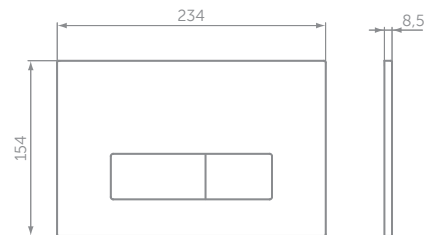

MODELL	SKU
Weiß	R0121AC
Chrom	R0121AA
Chrom matt	R0121JG
Schwarz	R0121A6