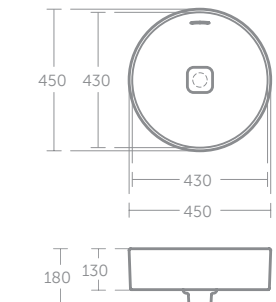

STRADA II

STRADA II AUFSATZWASCHTISCH 600 MM, 500 MM

MODELL	SKU
Aufsatzwaschtisch 600 x 400 mm, mit Überlauf, mit Hahnloch	T2998..
Aufsatzwaschtisch 500 x 400 mm, mit Überlauf, mit Hahnloch	T2966..

- Keramische Ablaufabdeckung
- Inklusive Befestigungssatz (D570967)
- Kombinierbar mit Push open Ventil quadratisch verchromt T3629AA

	A	B
E2372	600	585
E2376	500	485

STRADA II AUFSATZWASCHTISCH 500 MM

MODELL	SKU
Aufsatzwaschtisch 500 x 350 mm, mit Überlauf, Armaturenbank seitlich mit Hahnloch	T2964..

- Keramische Ablaufabdeckung
- Inklusive Befestigungssatz (D570967)
- Kombinierbar mit Push open Ventil quadratisch verchromt T3629AA

STRADA II AUFSATZWASCHTISCH OVAL 600 MM

MODELL	SKU
Aufsatzwaschtisch oval 600 x 400 mm, ohne Überlauf	T2981..
Aufsatzwaschtisch oval 600 x 400 mm, mit Überlauf	T3604..

- Inklusive Befestigungssatz (D570967)
- Kombinierbar mit Push open Ventil quadratisch verchromt T3629AA

STRADA II AUFSATZWASCHTISCH RUND 45 MM, 38 MM

MODELL	SKU
Aufsatzwaschtisch rund 450 mm, mit Überlauf, ohne Hahnloch	T2961..
Aufsatzwaschtisch rund 450 mm, ohne Überlauf, ohne Hahnloch	T2959..
Aufsatzwaschtisch rund 380 mm, mit Überlauf, ohne Hahnloch	T2929..

- Keramische Ablaufabdeckung
- Inklusive Befestigungssatz (D570967)
- Schale 450 mm kombinierbar mit Push open Ventil quadratisch verchromt T3629AA
- Schale 380 mm kombinierbar mit Push open Ventil quadratisch verchromt T3630AA

STRADA II AUFSATZWASCHTISCH QUADRATISCH 400 MM

MODELL	SKU
Aufsatzwaschtisch quadratisch 400 x 400 mm, mit Überlauf, ohne Hahnloch	T2963..
Aufsatzwaschtisch quadratisch 400 x 400 mm, ohne Überlauf, ohne Hahnloch	T2962..