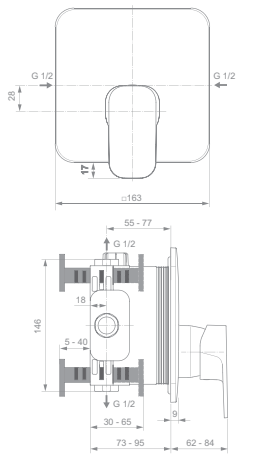

TONIC II

TONIC II WASCHTISCHARMATUR MIT VERLÄNGERTEM SOCKEL

MODELL	SKU
Waschtischarmatur mit verlängertem Sockel	A6328AA
Waschtischarmatur mit verlängertem Sockel ohne Ablaufgarnitur	A6329AA

- Durchfluss 5 l/min
- Armaturenkörper einteilig

TONIC II

TONIC II BADEARMATUR AUFPUTZ

MODELL	SKU
Badearmatur Aufputz	A6338AA

- verdeckte S-Anschlüsse
- Zugumsteller Wanne/Brause

TONIC II WAND-WASCHTISCHARMATUR UNTERPUTZ

MODELL	SKU
Wand-Waschtischarmatur Unterputz Bausatz 2 Auslauf 180 mm	A6334AA
Wand-Waschtischarmatur Unterputz Bausatz 2 Auslauf 225 mm	A6335AA

- Durchfluss 5 l/min
- notwendiges Zubehör: Unterputz Bausatz 1 A5948NU

TONIC II BRAUSEARMATUR UNTERPUTZ

MODELL	SKU
Brausearmatur Unterputz Bausatz 2	A6339AA

- benötigtes Zubehör: Unterputz Bausatz 1 Easy-Box A1000NU

TONIC II BIDETARMATUR

MODELL	SKU
Bidetarmatur	A6336AA

- Durchfluss 5 l/min
- Strahlwinkel einstellbar

TONIC II BADEARMATUR UNTERPUTZ

MODELL	SKU
Badearmatur Unterputz Bausatz 2	A6340AA
Badearmatur Unterputz Bausatz 2, eigensicher DIN EN 1717	A6341AA

- Zugumsteller Wanne/Brause
- benötigtes Zubehör: Unterputz Bausatz 1 Easy-Box A1000NU

TONIC II BRAUSEARMATUR AUFPUTZ

MODELL	SKU
Brausearmatur Aufputz	A6337AA

- verdeckte S-Anschlüsse

TONIC II 3-LOCH WANNENRANDARMATUR

MODELL	SKU
Wannenrandarmatur mit Wanneneinlauf und Handbrause	A6348AA

- mit Gusseinlauf
- Stabhandbrause aus Metall mit Brauseschlauch