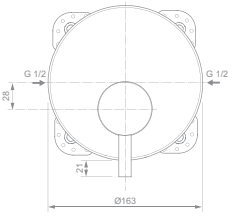

SKU

A7388AA

A7388XG

- benötigtes Zubehör: Unterputz Bausatz 1 Easy-Box A1000NU