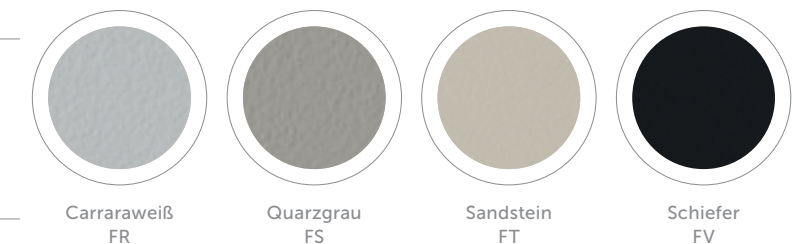

Ultra Flat S – Brausewanne 120 cm – Carraraweiß
Ceratherm T50 – Duschsystem mit Aufputz Brausethermostat
Strada II – Wand-WC und WC-Sitz
Prosys – Wandeinbau-Rahmen und Unterputz-Spülkasten (nicht sichtbar – siehe S. 228)
Oleas – Betätigungsplatte – Weiß