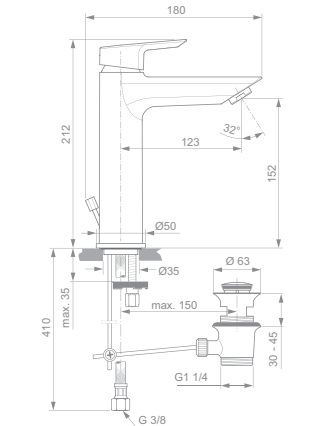

TESI WASCHTISCHARMATUR PICCOLO

MODELL	SKU
Waschtischarmatur Piccolo	A6566AA
Waschtischarmatur Piccolo ohne Ablaufgarnitur	A6568AA

- Durchfluss 5 l/min

TESI WASCHTISCHARMATUR

MODELL	SKU
Waschtischarmatur	A6557AA
Waschtischarmatur ohne Ablaufgarnitur	A6559AA
Waschtischarmatur BlueStart	A6558AA
Waschtischarmatur BlueStart ohne Ablaufgarnitur	A6560AA

- Durchfluss 5 l/min

TESI WASCHTISCHARMATUR GRANDE

MODELL	SKU
Waschtischarmatur Grande	A6563AA
Waschtischarmatur Grande BlueStart	A6564AA
Waschtischarmatur BlueStart ohne Ablaufgarnitur	A6565AA
Waschtischarmatur Grande Niederdruck	A6562AA

- Durchfluss 5 l/min
- Niederdruckausführung 6 Liter Durchfluss

TESI WASCHTISCHARMATUR MIT VERLÄNGERTEM SOCKEL

MODELL	SKU
Waschtischarmatur mit verlängertem Sockel	A6573AA
Waschtischarmatur mit verlängertem Sockel ohne Ablaufgarnitur	A6575AA
Waschtischarmatur mit verlängertem Sockel BlueStart	A6574AA
Waschtischarmatur mit verlängertem Sockel BlueStart ohne Ablaufgarnitur	A6576AA

- Durchfluss 5 l/min
- Armaturenkörper einteilig

TESI WASCHTISCHARMATUR MIT HOHEM AUSLAUF, SCHWENKBAR

MODELL	SKU
Waschtischarmatur mit hohem Auslauf, schwenkbar	A6754AA
Waschtischarmatur mit hohem Auslauf, schwenkbar, ohne Ablaufgarnitur	A6755AA

- Durchfluss 5 l/min
- Gussauslauf schwenkbar

TESI WASCHTISCHARMATUR MIT HOHEM AUSLAUF, SCHWENKBAR

MODELL	SKU
Waschtischarmatur mit hohem Auslauf, schwenkbar	A6571AA

- Durchfluss 5 l/min
- Rohrauslauf schwenkbar

TESI WAND-WASCHTISCHARMATUR UNTERPUTZ

MODELL	SKU
Wand-Waschtischarmatur Unterputz Bausatz 2	A6578AA

- Durchfluss 5 l/min
- notwendiges Zubehör: Unterputz Bausatz 1 A5948NU

TESI BIDETARMATUR

MODELL	SKU
Bidetarmatur	A6579AA