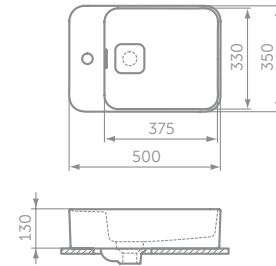

STRADA II

STRADA II AUFSATZWASCHTISCH 600 MM, 500 MM

MODELL	SKU
Aufsatzwaschtisch 600 x 400 mm, mit Überlauf, mit Hahnloch	T2998..
Aufsatzwaschtisch 500 x 400 mm, mit Überlauf, mit Hahnloch	T2966..

- Keramische Ablaufabdeckung
- Inklusive Befestigungssatz (D570967)
- Kombinierbar mit Push open Ventil quadratisch verchromt T3629AA

	A	B
E2372	600	585
E2376	500	485

STRADA II AUFSATZWASCHTISCH 500 MM

MODELL	SKU
Aufsatzwaschtisch 500 x 350 mm, mit Überlauf, Armaturenbank seitlich mit Hahnloch	T2964..

- Keramische Ablaufabdeckung
- Inklusive Befestigungssatz (D570967)
- Kombinierbar mit Push open Ventil quadratisch verchromt T3629AA

STRADA II AUFSATZWASCHTISCH OVAL 600 MM

MODELL	SKU
Aufsatzwaschtisch oval 600 x 400 mm, ohne Überlauf	T2981..
Aufsatzwaschtisch oval 600 x 400 mm, mit Überlauf	T3604..

- Inklusive Befestigungssatz (D570967)
- Kombinierbar mit Push open Ventil quadratisch verchromt T3629AA

STRADA II AUFSATZWASCHTISCH RUND 45 MM, 38 MM

MODELL	SKU
Aufsatzwaschtisch rund 450 mm, mit Überlauf, ohne Hahnloch	T2961..
Aufsatzwaschtisch rund 450 mm, ohne Überlauf, ohne Hahnloch	T2959..
Aufsatzwaschtisch rund 380 mm, mit Überlauf, ohne Hahnloch	T2929..

- Keramische Ablaufabdeckung
- Inklusive Befestigungssatz (D570967)
- Schale 450 mm kombinierbar mit Push open Ventil quadratisch verchromt T3629AA
- Schale 380 mm kombinierbar mit Push open Ventil quadratisch verchromt T3630AA

STRADA II AUFSATZWASCHTISCH QUADRATISCH 400 MM

MODELL	SKU
Aufsatzwaschtisch quadratisch 400 x 400 mm, mit Überlauf, ohne Hahnloch	T2963..
Aufsatzwaschtisch quadratisch 400 x 400 mm, ohne Überlauf, ohne Hahnloch	T2962..