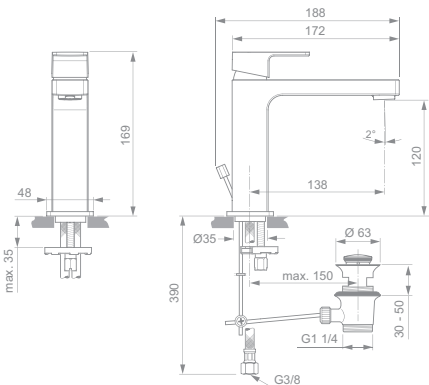

EDGE

EDGE WASCHTISCHARMATUR SLIM PICCOLO

MODELL	SKU
Waschtischarmatur Slim Piccolo	A7265AA
Waschtischarmatur Slim Piccolo ohne Ablaufgarnitur	A7266AA

1. Durchfluss 5 l/min

EDGE

EDGE WASCHTISCHARMATUR GRANDE

MODELL	SKU
Waschtischarmatur Grande	A7109AA

1. Durchfluss 5 l/min

EDGE WASCHTISCHARMATUR SLIM

MODELL	SKU
Waschtischarmatur Slim	A7101AA
Waschtischarmatur Slim Blue Start	A7102AA
Waschtischarmatur Slim ohne Ablaufgarnitur	A7103AA

1. Durchfluss 5 l/min

EDGE WASCHTISCHARMATUR MIT HOHEM AUSLAUF, SCHWENKBAR

MODELL	SKU
Waschtischarmatur mit hohem Auslauf, schwenkbar	A7110AA
Waschtischarmatur mit hohem Auslauf, schwenkbar, ohne Ablaufgarnitur	A7111AA

1. Durchfluss 5 l/min

EDGE WASCHTISCHARMATUR

MODELL	SKU
Waschtischarmatur	A7104AA
Waschtischarmatur ohne Ablaufgarnitur	A7105AA

1. Durchfluss 5 l/min

EDGE WASCHTISCHARMATUR MIT VERLÄNGERTEM SOCKEL

MODELL	SKU
Waschtischarmatur mit verlängertem Sockel	A7112AA
Waschtischarmatur mit verlängertem Sockel BlueStart	A7113AA
Waschtischarmatur mit verlängertem Sockel, ohne Ablaufgarnitur	A7114AA
Waschtischarmatur mit verlängertem Sockel BlueStart, ohne Ablaufgarnitur	A7115AA

1. Durchfluss 5 l/min

EDGE WASCHTISCHARMATUR GRANDE SLIM

MODELL	SKU
Waschtischarmatur Grande Slim	A7106AA
Waschtischarmatur Grande Slim Blue Start	A7107AA
Waschtischarmatur Grande Slim ohne Ablaufgarnitur	A7108AA

1. Durchfluss 5 l/min

EDGE WAND-WASCHTISCHARMATUR

MODELL	SKU
Wand-Waschtischarmatur Unterputz Bausatz 2	A7116AA

1. Durchfluss 5 l/min
   - notwendiges Zubehör: Unterputz Bausatz A5948NU