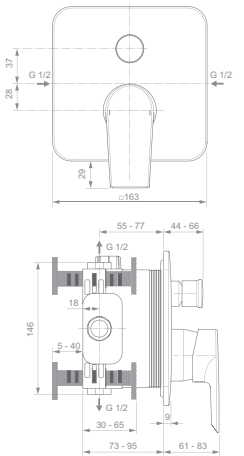

Wassersparend

Heißwasser-temperaturbegrenzung

EasyFix

LightMove

5l-Strahlregler

SmartShine Oberfläche

Energiesparend

BlueStart