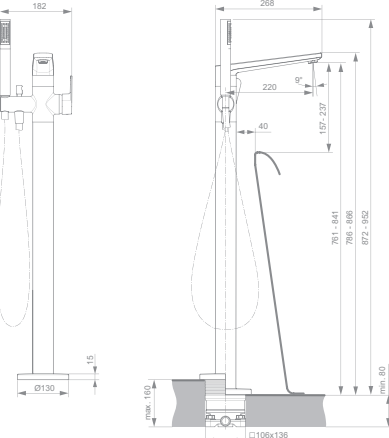

PUSH-OPEN VENTILE MIT ÜBERLAUF

MODELL	SKU
Push Open-Ventil für Waschtische	E1482AA
Push Open-Ventil für Waschtische, Silk Black	E1482XG

- Für Waschtische mit Überlauf

PUSH-OPEN VENTILE OHNE ÜBERLAUF

MODELL	SKU
Push Open-Ventil für Waschtische ohne Überlauf	E1483AA
Push Open-Ventil für Waschtische ohne Überlauf, Silk Black	E1483XG

- Für Waschtische ohne Überlauf

EXTRA LANGER DESIGNSIPHON

MODELL	SKU
Designsiphon	E0079AA
Designsiphon, Silk Black	T4441XG