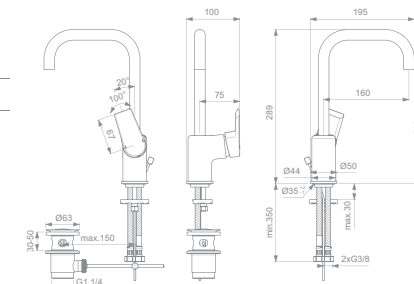

- Durchfluss 5 l/min
- Gussauslauf schwenkbar

TESI WASCHTISCHARMATUR MIT HOHEM AUSLAUF, SCHWENKBAR

MODELL	SKU
Waschtischarmatur mit hohem Auslauf, schwenkbar	<b>A6571AA</b>

- Durchfluss 5 l/min
- Rohrauslauf schwenkbar