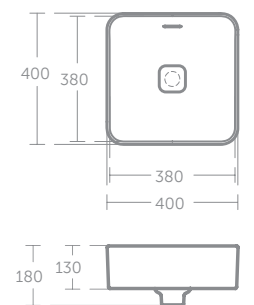

STRADA II

STRADA II AUFSATZWASCHTISCH 600 MM, 500 MM

MODELL	SKU
Aufsatzwaschtisch 600 x 400 mm, mit Überlauf, mit Hahnloch	T2998..
Aufsatzwaschtisch 500 x 400 mm, mit Überlauf, mit Hahnloch	T2966..

- Keramische Ablaufabdeckung
- Inklusive Befestigungssatz (D570967)
- Kombinierbar mit Push open Ventil quadratisch verchromt T3629AA

	A	B
E2372	600	585
E2376	500	485

STRADA II AUFSATZWASCHTISCH 500 MM

MODELL	SKU
Aufsatzwaschtisch 500 x 350 mm, mit Überlauf, Armaturenbank seitlich mit Hahnloch	T2964..

- Keramische Ablaufabdeckung
- Inklusive Befestigungssatz (D570967)
- Kombinierbar mit Push open Ventil quadratisch verchromt T3629AA

STRADA II AUFSATZWASCHTISCH OVAL 600 MM

MODELL	SKU
Aufsatzwaschtisch oval 600 x 400 mm, ohne Überlauf	T2981..
Aufsatzwaschtisch oval 600 x 400 mm, mit Überlauf	T3604..

- Inklusive Befestigungssatz (D570967)
- Kombinierbar mit Push open Ventil quadratisch verchromt T3629AA

STRADA II AUFSATZWASCHTISCH RUND 45 MM, 38 MM

MODELL	SKU
Aufsatzwaschtisch rund 450 mm, mit Überlauf, ohne Hahnloch	T2961..
Aufsatzwaschtisch rund 450 mm, ohne Überlauf, ohne Hahnloch	T2959..
Aufsatzwaschtisch rund 380 mm, mit Überlauf, ohne Hahnloch	T2929..

- Keramische Ablaufabdeckung
- Inklusive Befestigungssatz (D570967)
- Schale 450 mm kombinierbar mit Push open Ventil quadratisch verchromt T3629AA
- Schale 380 mm kombinierbar mit Push open Ventil quadratisch verchromt T3630AA

STRADA II AUFSATZWASCHTISCH QUADRATISCH 400 MM

MODELL	SKU
Aufsatzwaschtisch quadratisch 400 x 400 mm, mit Überlauf, ohne Hahnloch	T2963..
Aufsatzwaschtisch quadratisch 400 x 400 mm, ohne Überlauf, ohne Hahnloch	T2962..