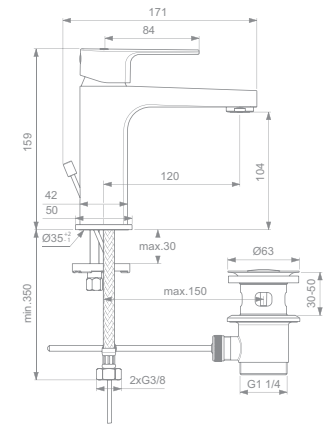

CERAFINE D

CERAFINE D WASCHTISCHARMATUR

MODELL	SKU
Waschtischarmatur	BC685AA
Waschtischarmatur ohne Ablaufgarnitur	BC682AA
Waschtischarmatur BlueStart ohne Ablaufgarnitur	BC683AA

- Durchfluss 5 l/min

CERAFINE D WASCHTISCHARMATUR GRANDE

MODELL	SKU
Waschtischarmatur Grande	BC686AA
Waschtischarmatur Grande BlueStart	BC689AA
Waschtischarmatur Grande ohne Ablaufgarnitur	BC553AA
Waschtischarmatur Grande BlueStart ohne Ablaufgarnitur	BC687AA

- Durchfluss 5 l/min

CERAFINE D BIDETARMATUR

MODELL	SKU
Bidetarmatur	BC691AA

- Durchfluss 5 l/min
- Strahlwinkel einstellbar

CERAFINE D BRAUSEARMATUR AUFPUTZ

MODELL	SKU
Brausearmatur Aufputz	BC493AA

- verdeckte S-Anschlüsse

CERAFINE D

CERAFINE D BADEARMATUR AUFPUTZ

MODELL	SKU
Badearmatur Aufputz	BC692AA

- verdeckte S-Anschlüsse
- Zugumsteller Wanne/Brause

CERAFINE D BRAUSEARMATUR UNTERPUTZ

MODELL	SKU
Brausearmatur Unterputz Bausatz 2	A7347AA

- benötigtes Zubehör: Unterputz Bausatz 1 Easy-Box A1000NU

CERAFINE D BADEARMATUR UNTERPUTZ

MODELL	SKU
Badearmatur Unterputz Bausatz 2	A7348AA

- Zugumsteller Wanne/Brause
- benötigtes Zubehör: Unterputz Bausatz 1 Easy-Box A1000NU