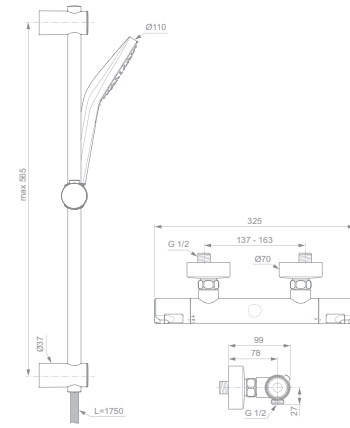

BRAUSEKOMBINATIONEN CERATHERM T

CERATHERM T25 BRAUSEKOMBINATION

MODELL	SKU
mit Brausestange 600 mm	A7203AA
mit Brausestange 900 mm	A7204AA

- Ceratherm T25 Aufputz Brausethermostat
- Idealrain Handbrause Ø 100 mm, 3 Strahlarten
- höhenverstellbarer Handbrausehalter, schwenkbar
- Idealflex Brauseschlauch 1600 mm
- optionales Zubehör: Wrap-Over Ablage A7215AA

CERATHERM T50 BRAUSEKOMBINATION

MODELL	SKU
mit Brausestange 600 mm	A7217AA
mit Brausestange 900 mm	A7218AA

- Ceratherm T50 Aufputz Brausethermostat mit Metallgriffen
- Idealrain Evo Round Handbrause, 3 Strahlarten, mit Navigo-Umschaltung
- höhenverstellbarer Handbrausehalter, schwenkbar
- Idealflex Brauseschlauch 1750 mm
- optionales Zubehör: Wrap-Over Ablage A7215AA

CERATHERM T100 BRAUSEKOMBINATION

MODELL	SKU
mit Brausestange 600 mm	A7234AA
mit Brausestange 900 mm	A7235AA

- Ceratherm T100 Aufputz Brausethermostat mit Metallgriffen
- Idealrain EvoJet Diamond Handbrause, 3 Strahlarten, mit Navigo-Umschaltung
- höhenverstellbarer Handbrausehalter, schwenkbar
- Idealflex Brauseschlauch 1750 mm
- optionales Zubehör: Wrap-Over Ablage A7215AA

DUSCHSYSTEME CERATHERM T

CERATHERM T25 DUSCHSYSTEM

MODELL	SKU
Ceratherm T25 Thermostat, 3F-Handbrause, Regenbrause	A7208AA

- FirmaFlow Therm Thermostatkartusche
- L Regenbrause Ø 200 mm
- Idealrain Handbrause Ø 100 mm, 3 Strahlarten
- höhenverstellbarer Handbrausehalter
- Idealflex Brauseschlauch 1600 mm
- optionales Zubehör: Wrap-Over Ablage A7601AA

CERATHERM T50 DUSCHSYSTEM

MODELL	SKU
Ceratherm T50 Thermostat, 3F-Handbrause, Regenbrause	A7225AA
Ceratherm T50 Thermostat, Wrap-Over Ablage, 3F-Handbrause, Regenbrause	A7230AA