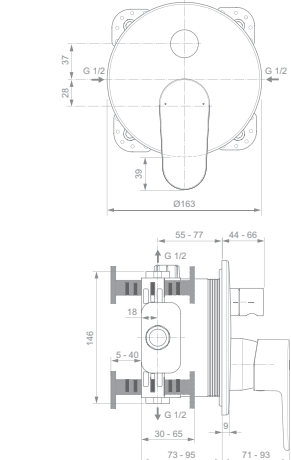

## CERAFINE O BADEARMATUR UNTERPUTZ

**MODELL**

Badearmatur Unterputz Bausatz 2

Badearmatur Unterputz Bausatz 2 Silk Black

**SKU**

**A7350AA**

**A7350XG**

- Zugumsteller Wanne/Brause
- benötigtes Zubehör: Unterputz Bausatz 1 Easy-Box A1000NU