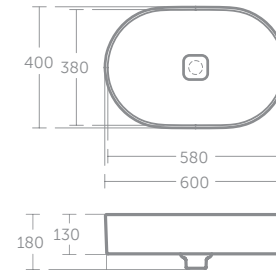

### STRADA II AUFSATZWASCHTISCH OVAL 600 MM

MODELL	SKU
Aufsatzwaschtisch oval 600 x 400 mm, ohne Überlauf	<b>T2981..</b>
Aufsatzwaschtisch oval 600 x 400 mm, mit Überlauf	<b>T3604..</b>

- Inklusive Befestigungssatz (D570967)
- Kombinierbar mit Push open Ventil quadratisch verchromt T3629AA