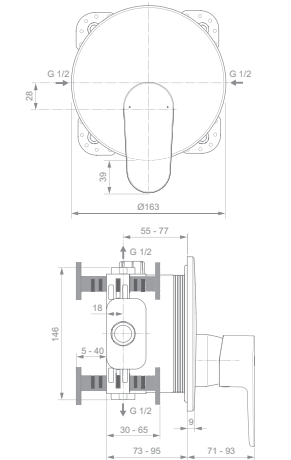

## CERAFINE O BRAUSEARMATUR UNTERPUTZ

**MODELL**

Brausearmatur Unterputz Bausatz 2

Brausearmatur Unterputz Bausatz 2 Silk Black

**SKU**

**A7349AA**

**A7349XG**

- benötigtes Zubehör: Unterputz Bausatz 1 Easy-Box A1000NU