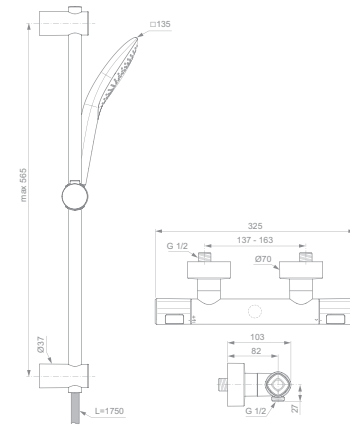

BRAUSEKOMBINATIONEN CERATHERM T

CERATHERM T25 BRAUSEKOMBINATION

MODELL	SKU
mit Brausestange 600 mm	A7203AA
mit Brausestange 900 mm	A7204AA

- Ceratherm T25 Aufputz Brausethermostat
- Idealrain Handbrause Ø 100 mm, 3 Strahlarten
- höhenverstellbarer Handbrausehalter, schwenkbar
- Idealflex Brauseschlauch 1600 mm
- optionales Zubehör: Wrap-Over Ablage A7215AA

CERATHERM T50 BRAUSEKOMBINATION

MODELL	SKU
mit Brausestange 600 mm	A7217AA
mit Brausestange 900 mm	A7218AA

- Ceratherm T50 Aufputz Brausethermostat mit Metallgriffen
- Idealrain Evo Round Handbrause, 3 Strahlarten, mit Navigo-Umschaltung
- höhenverstellbarer Handbrausehalter, schwenkbar
- Idealflex Brauseschlauch 1750 mm
- optionales Zubehör: Wrap-Over Ablage A7215AA

CERATHERM T100 BRAUSEKOMBINATION

MODELL	SKU
mit Brausestange 600 mm	A7234AA
mit Brausestange 900 mm	A7235AA

- Ceratherm T100 Aufputz Brausethermostat mit Metallgriffen
- Idealrain EvoJet Diamond Handbrause, 3 Strahlarten, mit Navigo-Umschaltung
- höhenverstellbarer Handbrausehalter, schwenkbar
- Idealflex Brauseschlauch 1750 mm
- optionales Zubehör: Wrap-Over Ablage A7215AA

DUSCHSYSTEME CERATHERM T

CERATHERM T25 DUSCHSYSTEM

MODELL	SKU
Ceratherm T25 Thermostat, 3F-Handbrause, Regenbrause	A7208AA

- FirmaFlow Therm Thermostatkartusche
- L Regenbrause Ø 200 mm
- Idealrain Handbrause Ø 100 mm, 3 Strahlarten
- höhenverstellbarer Handbrausehalter
- Idealflex Brauseschlauch 1600 mm
- optionales Zubehör: Wrap-Over Ablage A7601AA

CERATHERM T50 DUSCHSYSTEM

MODELL	SKU
Ceratherm T50 Thermostat, 3F-Handbrause, Regenbrause	A7225AA
Ceratherm T50 Thermostat, Wrap-Over Ablage, 3F-Handbrause, Regenbrause	A7230AA