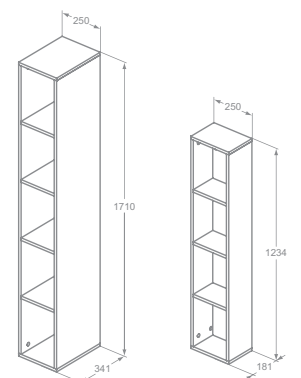

STRADA II

STRADA II WASCHTISCHUNTERSCHRANK 1200 MM, 1000 MM, 800 MM, 600 MM, 500 MM

MODELL	SKU
Waschtischunterschrank 1170 mm, 2 Auszüge	T4303..
Waschtischunterschrank 970 mm, 2 Auszüge	T4302..
Waschtischunterschrank 770 mm, 2 Auszüge	T4301..
Waschtischunterschrank 570 mm, 2 Auszüge	T4300..
Waschtischunterschrank 470 mm, 2 Auszüge	T4299..

- Push-Open Auszugsmechanismus mit Softclosing Einzug
- Verchromte Zierleiste
- Optionales Zubehör: Raumparsiphon (EE23033967)
- Zur Kombination mit Waschtischen Strada II

	A (mm)
T4303	1170
T4302	970
T4301	770
T4300	570
T4299	470

STRADA II HANDWASCHBECKEN-UNTERSCHRANK 450 MM

MODELL	SKU
Handwaschbecken-Unterschrank, 1 Tür	T4304..

- Tür mit Push-To-Open
- Verchromte Zierleiste
- Türanschlag links (Änderung auf rechts möglich)
- Optionales Zubehör: Raumparsiphon (EE23033967)
- Zur Kombination mit Handwaschbecken Strada II

STRADA II HOCHSCHRANK UND HALBHOCHSCHRANK

MODELL	SKU
Strada II Hochschrank 1710 mm, 1 Tür	T4305..
Strada II Halbhochschrank 1230 mm, 1 Tür	T4306..

- Tür mit Push-To-Open
- Verchromte Zierleiste
- Türanschlag links (Änderung auf rechts möglich)

STRADA II HOCHSCHRANK UND HALBHOCHSCHRANK

MODELL	SKU
Strada II Hochschrank 1710 mm, offen	T4307..
Strada II Halbhochschrank 1230 mm, offen	T4308..

- Tür mit Push-To-Open
- Verchromte Zierleiste
- Türanschlag links (Änderung auf rechts möglich)

FARBEN Bitte Farbcode bei Bestellung angeben

Hochglanz weiß lackiert
WG

Anthrazit
Y2

Walnuss dunkel
PA

Goldeiche
PB

STRADA II

STRADA II WAND-WC AQUABLADE

MODELL	SKU
Wandtiefspül WC- AquaBlade	T2997..
WC-Sitz (Sandwich)	T360101
WC-Sitz (Wrapover)	T385701
WC-Sitz (Sandwich)	T360001

STRADA II STAND-WC AQUABLADE