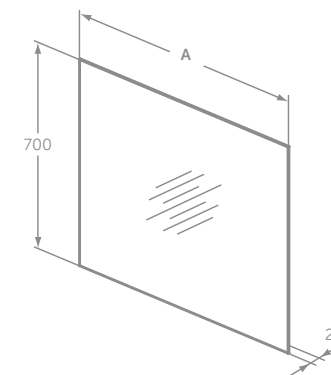

A
T3338..	1200
T3337..	1000
T3336..	800
T3335..	700
T3278..	600
T3259..	500