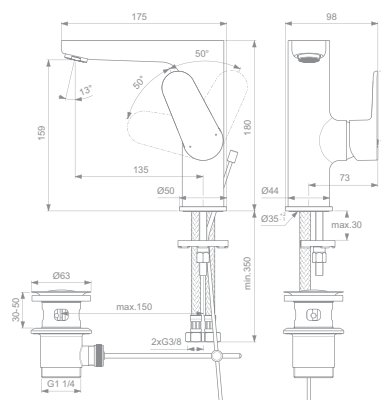

CERAFINE O

CERAFINE O WASCHTISCHARMATUR

MODELL	SKU
Waschtischarmatur	BC698AA
Waschtischarmatur ohne Ablaufgarnitur	BC696AA
Waschtischarmatur BlueStart ohne Ablaufgarnitur	BC697AA

- Durchfluss 5 l/min

CERAFINE O WASCHTISCHARMATUR GRANDE

MODELL	SKU
Waschtischarmatur Grande	BC699AA
Waschtischarmatur Grande ohne Ablaufgarnitur	BC554AA
Waschtischarmatur Grande BlueStart	BC702AA
Waschtischarmatur Grande BlueStart ohne Ablaufgarnitur	BC700AA
Waschtischarmatur Grande Silk Black	BC699XG
Waschtischarmatur Grande Silk Black ohne Ablaufgarnitur	BC554XG
Waschtischarmatur Grande Silk Black mit Push Open Ventil	BD131XG

- Durchfluss 5 l/min

CERAFINE O WASCHTISCHARMATUR GRANDE MIT SEITLICHEM HEBEL

MODELL	SKU
Waschtischarmatur Grande	BC703AA
Waschtischarmatur Grande ohne Ablaufgarnitur	BC555AA
Waschtischarmatur Grande Silk Black	BC703XG
Waschtischarmatur Grande Silk Black ohne Ablaufgarnitur	BC555XG

- Durchfluss 5 l/min

CERAFINE O

CERAFINE O WAND-WASCHTISCHARMATUR UNTERPUTZ

MODELL	SKU
Wand-Waschtischarmatur Unterputz Bausatz 2	BD133AA
Wand-Waschtischarmatur Unterputz Bausatz 2 Silk Black	BD133XG

- Durchfluss 5 l/min
- erforderliches Zubehör: Unterputz-Bausatz 1 A1313NU

CERAFINE O BIDETARMATUR

MODELL	SKU
Bidetarmatur	BC705AA
Bidetarmatur Silk Black	BC705XG

- Durchfluss 5 l/min
- Strahlwinkel einstellbar