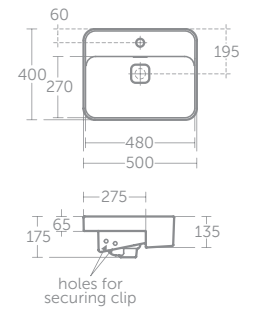

STRADA II

STRADA II AUFSATZWASCHTISCH 600 MM, 500 MM

MODELL	SKU
Aufsatzwaschtisch 600 x 400 mm, mit Überlauf, mit Hahnloch	T2998..
Aufsatzwaschtisch 500 x 400 mm, mit Überlauf, mit Hahnloch	T2966..

- Keramische Ablaufabdeckung
- Inklusive Befestigungssatz (D570967)
- Kombinierbar mit Push open Ventil quadratisch verchromt T3629AA

	A	B
E2372	600	585
E2376	500	485

STRADA II AUFSATZWASCHTISCH 500 MM

MODELL	SKU
Aufsatzwaschtisch 500 x 350 mm, mit Überlauf, Armaturenbank seitlich mit Hahnloch	T2964..

- Keramische Ablaufabdeckung
- Inklusive Befestigungssatz (D570967)
- Kombinierbar mit Push open Ventil quadratisch verchromt T3629AA

STRADA II AUFSATZWASCHTISCH OVAL 600 MM

MODELL	SKU
Aufsatzwaschtisch oval 600 x 400 mm, ohne Überlauf	T2981..
Aufsatzwaschtisch oval 600 x 400 mm, mit Überlauf	T3604..

- Inklusive Befestigungssatz (D570967)
- Kombinierbar mit Push open Ventil quadratisch verchromt T3629AA

STRADA II AUFSATZWASCHTISCH RUND 45 MM, 38 MM

MODELL	SKU
Aufsatzwaschtisch rund 450 mm, mit Überlauf, ohne Hahnloch	T2961..
Aufsatzwaschtisch rund 450 mm, ohne Überlauf, ohne Hahnloch	T2959..
Aufsatzwaschtisch rund 380 mm, mit Überlauf, ohne Hahnloch	T2929..

- Keramische Ablaufabdeckung
- Inklusive Befestigungssatz (D570967)
- Schale 450 mm kombinierbar mit Push open Ventil quadratisch verchromt T3629AA
- Schale 380 mm kombinierbar mit Push open Ventil quadratisch verchromt T3630AA

STRADA II AUFSATZWASCHTISCH QUADRATISCH 400 MM

MODELL	SKU
Aufsatzwaschtisch quadratisch 400 x 400 mm, mit Überlauf, ohne Hahnloch	T2963..
Aufsatzwaschtisch quadratisch 400 x 400 mm, ohne Überlauf, ohne Hahnloch	T2962..