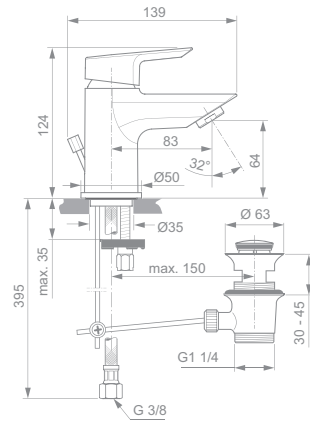

Click-Kartusche

SmartShine Oberfläche

Energiesparend

TESI WASCHTISCHARMATUR PICCOLO

MODELL	SKU
Waschtischarmatur Piccolo	<b>A6566AA</b>
Waschtischarmatur Piccolo ohne Ablaufgarnitur	<b>A6568AA</b>

- Durchfluss 5 l/min