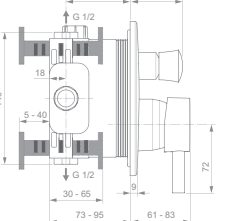

SKU

A7389AA

A7389XG

- Zugumsteller Wanne/Brause
- benötigtes Zubehör: Unterputz Bausatz 1 Easy-Box A1000NU