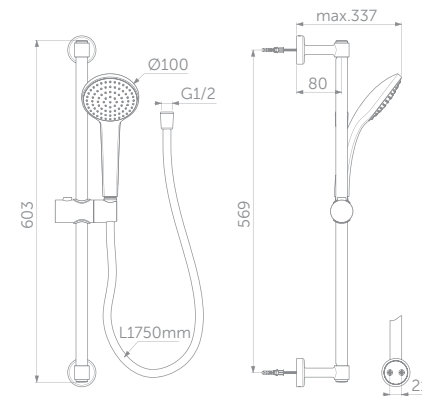

IDEALRAIN BRAUSEKOMBINATION

MODELL	SKU
1F-Handbrause, Brausestange 600 mm, Brauseschlauch 1750 mm	BD142XG