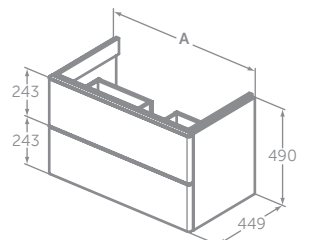

A (mm)
T4297	1014
T4296	814
T4295	614
T4294	514

FARBEN Bitte Farbcode bei Bestellung angeben

Hochglanz weiß lackiert
WG

Anthrazit
Y2

Walnuss dunkel
PA

Goldeiche
PB