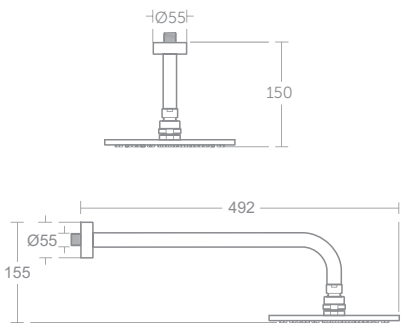

Wandanschluss	A Dimension
300 mm	392 mm
400 mm	492 mm