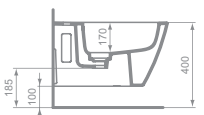

STRADA II

STRADA II WASCHTISCHUNTERSCHRANK 1200 MM, 1000 MM, 800 MM, 600 MM, 500 MM

MODELL	SKU
Waschtischunterschrank 1170 mm, 2 Auszüge	T4303..
Waschtischunterschrank 970 mm, 2 Auszüge	T4302..
Waschtischunterschrank 770 mm, 2 Auszüge	T4301..
Waschtischunterschrank 570 mm, 2 Auszüge	T4300..
Waschtischunterschrank 470 mm, 2 Auszüge	T4299..

- Push-Open Auszugsmechanismus mit Softclosing Einzug
- Verchromte Zierleiste
- Optionales Zubehör: Raumparsiphon (EE23033967)
- Zur Kombination mit Waschtischen Strada II

	A (mm)
T4303	1170
T4302	970
T4301	770
T4300	570
T4299	470

STRADA II HANDWASCHBECKEN-UNTERSCHRANK 450 MM

MODELL	SKU
Handwaschbecken-Unterschrank, 1 Tür	T4304..

- Tür mit Push-To-Open
- Verchromte Zierleiste
- Türanschlag links (Änderung auf rechts möglich)
- Optionales Zubehör: Raumparsiphon (EE23033967)
- Zur Kombination mit Handwaschbecken Strada II

STRADA II HOCHSCHRANK UND HALBHOCHSCHRANK

MODELL	SKU
Strada II Hochschrank 1710 mm, 1 Tür	T4305..
Strada II Halbhochschrank 1230 mm, 1 Tür	T4306..

- Tür mit Push-To-Open
- Verchromte Zierleiste
- Türanschlag links (Änderung auf rechts möglich)

STRADA II HOCHSCHRANK UND HALBHOCHSCHRANK

MODELL	SKU
Strada II Hochschrank 1710 mm, offen	T4307..
Strada II Halbhochschrank 1230 mm, offen	T4308..

- Tür mit Push-To-Open
- Verchromte Zierleiste
- Türanschlag links (Änderung auf rechts möglich)

FARBEN Bitte Farbcode bei Bestellung angeben

Hochglanz weiß lackiert
WG

Anthrazit
Y2

Walnuss dunkel
PA

Goldeiche
PB

STRADA II

STRADA II WAND-WC AQUABLADE

MODELL	SKU
Wandtiefspül WC- AquaBlade	T2997..
WC-Sitz (Sandwich)	T360101
WC-Sitz (Wrapover)	T385701
WC-Sitz (Sandwich)	T360001

STRADA II STAND-WC AQUABLADE