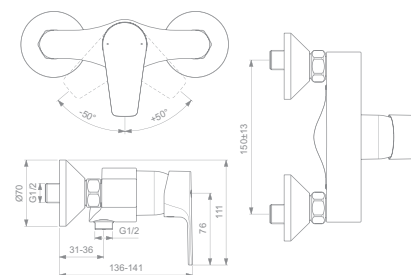

CERAFINE D

CERAFINE D WASCHTISCHARMATUR

MODELL	SKU
Waschtischarmatur	BC685AA
Waschtischarmatur ohne Ablaufgarnitur	BC682AA
Waschtischarmatur BlueStart ohne Ablaufgarnitur	BC683AA

- Durchfluss 5 l/min

CERAFINE D WASCHTISCHARMATUR GRANDE

MODELL	SKU
Waschtischarmatur Grande	BC686AA
Waschtischarmatur Grande BlueStart	BC689AA
Waschtischarmatur Grande ohne Ablaufgarnitur	BC553AA
Waschtischarmatur Grande BlueStart ohne Ablaufgarnitur	BC687AA

- Durchfluss 5 l/min

CERAFINE D BIDETARMATUR

MODELL	SKU
Bidetarmatur	BC691AA

- Durchfluss 5 l/min
- Strahlwinkel einstellbar

CERAFINE D BRAUSEARMATUR AUFPUTZ

MODELL	SKU
Brausearmatur Aufputz	BC493AA

- verdeckte S-Anschlüsse

CERAFINE D

CERAFINE D BADEARMATUR AUFPUTZ

MODELL	SKU
Badearmatur Aufputz	BC692AA

- verdeckte S-Anschlüsse
- Zugumsteller Wanne/Brause

CERAFINE D BRAUSEARMATUR UNTERPUTZ

MODELL	SKU
Brausearmatur Unterputz Bausatz 2	A7347AA

- benötigtes Zubehör: Unterputz Bausatz 1 Easy-Box A1000NU

CERAFINE D BADEARMATUR UNTERPUTZ

MODELL	SKU
Badearmatur Unterputz Bausatz 2	A7348AA

- Zugumsteller Wanne/Brause
- benötigtes Zubehör: Unterputz Bausatz 1 Easy-Box A1000NU