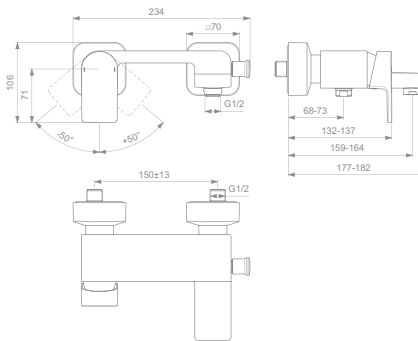

EDGE BIDETARMATUR

MODELL
Bidetarmatur

SKU
A7118AA

- Durchfluss 5 l/min
- Strahlwinkel einstellbar

EDGE BRAUSEARMATUR AUFPUTZ

MODELL
Brausearmatur Aufputz

SKU
A7120AA

- verdeckte S-Anschlüsse

EDGE BADEARMATUR AUFPUTZ

MODELL
Badearmatur Aufputz

SKU
A7121AA

- verdeckte S-Anschlüsse
- seitlicher Zugumsteller Wanne/Brause

EDGE BRAUSEARMATUR UNTERPUTZ

MODELL
Brausearmatur Unterputz Bausatz 2

SKU
A7123AA

- benötigtes Zubehör: Unterputz Bausatz 1 Easy-Box A1000NU

EDGE BADEARMATUR UNTERPUTZ

MODELL
Badearmatur Unterputz Bausatz 2

SKU
A7124AA

Badearmatur Unterputz Bausatz 2, eigensicher DIN EN 1717

- Zugumsteller Wanne/Brause
- benötigtes Zubehör: Unterputz Bausatz 1 Easy-Box A1000NU

Wassersparend

Heißwasser-temperaturbegrenzung

EasyFix

LightMove

5l-Strahlregler

SmartShine Oberfläche

Energiesparend

BlueStart