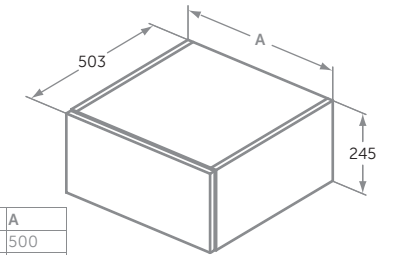

- 1 Auszug mit Push-Pull Mechanismus
- Optionales Zubehör: Adapto Holzplatte zu Konsolen Unterschrank. Stärke 12 mm.

Schrank	A
U8421	500
U8419	250

ADAPTO HANDTUCHHALTER

MODELL	SKU
Handtuchhalter Onda 380 mm	<b>U8425AA</b>
Handtuchhalter Bordo 360 mm	<b>U8426AA</b>
Handtuchhalter Cubo 345 mm	<b>U8427AA</b>
Handtuchhalter Cubo 475 mm	<b>U8615AA</b>