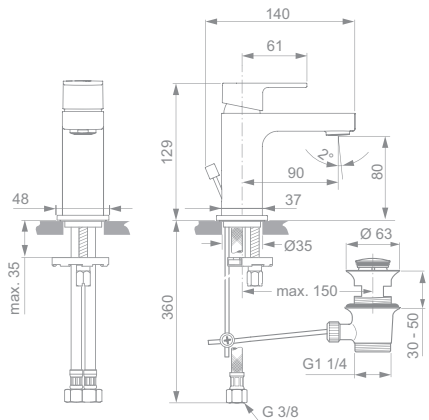

EDGE

EDGE WASCHTISCHARMATUR SLIM PICCOLO

MODELL	SKU
Waschtischarmatur Slim Piccolo	A7265AA
Waschtischarmatur Slim Piccolo ohne Ablaufgarnitur	A7266AA

1. Durchfluss 5 l/min