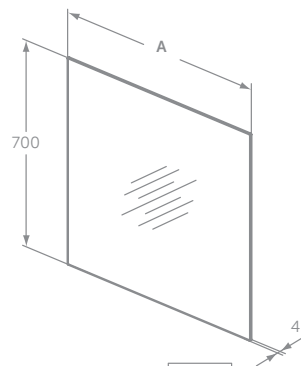

A
T3371..	1200
T3369..	1000
T3368..	800
T3367..	700
T3366..	600
T3365..	500
T3364..	400