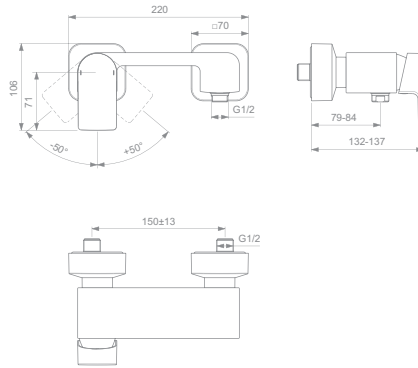

EDGE BADEARMATUR AUFPUTZ

MODELL
Badearmatur Aufputz

SKU
A7121AA

- verdeckte S-Anschlüsse
- seitlicher Zugumsteller Wanne/Brause