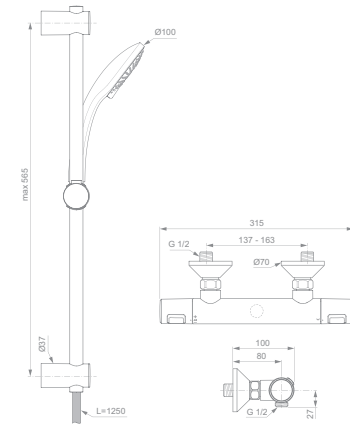

### CERATHERM T25 BRAUSEKOMBINATION

MODELL	SKU
mit Brausestange 600 mm	<b>A7203AA</b>
mit Brausestange 900 mm	<b>A7204AA</b>

- Ceratherm T25 Aufputz Brausethermostat
- Idealrain Handbrause Ø 100 mm, 3 Strahlarten
- höhenverstellbarer Handbrausehalter, schwenkbar
- Idealflex Brauseschlauch 1600 mm
- optionales Zubehör: Wrap-Over Ablage A7215AA