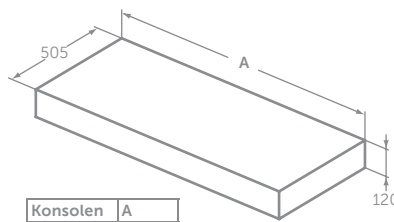

ADAPTO WASCHTISCHUNTERSCHRANK MIT AUSSCHNITT MITTIG

MODELL	SKU
Waschtischunterschrank 1200 mm, 2 Auszüge	U8598..
Waschtischunterschrank 1050 mm, 2 Auszüge	U8597..

- 2 Auszüge mit Push-Pull-Mechanismus
- Waschtischunterschrank mit Ausschnitt mittig für Strada II Waschtische.

Schrank	A
U8598	1200
U8597	1050

ADAPTO WASCHTISCHUNTERSCHRANK MIT AUSSCHNITT MITTIG

MODELL	SKU
Waschtischunterschrank 700 mm, 1 Auszug	U8595..
Waschtischunterschrank 600 mm, 1 Auszug	U8594..

- 1 Auszug mit Push-Pull Mechanismus
- Waschtischunterschrank mit Ausschnitt mittig für Strada II Waschtische.

Schrank	A
U8595	700
U8594	600

ADAPTO HOCHSCHRANK

MODELL	SKU
Hochschrank 1710 mm, 2 Türen, Anschlag links	U8507..
Hochschrank 1710 mm, 2 Türen, Anschlag rechts	U8401..

ADAPTO WASCHTISCHPLATTE ZU WASCHTISCH-UNTERSCHRANK/STANDKONSOLE

MODELL	SKU
Holzplatte 1200 mm zu Waschtisch-Unterschrank/Standkonsole	U8417..
Holzplatte 1050 mm zu Waschtisch-Unterschrank/Standkonsole	U8416..
Holzplatte 850 mm zu Standkonsole	U8415..
Holzplatte 700 mm zu Waschtisch-Unterschrank	U8414..
Holzplatte 600 mm zu Waschtisch-Unterschrank/Standkonsole	U8413..

- Zur Kombination mit Waschtisch-Unterschrank oder Standkonsole

Waschtischplatte	A
U8417	1200
U8416	1050
U8415	850
U8414	700
U8413	600

FARBEN Bitte Farbcode bei Bestellung angeben

Softclosing Türen und Auszüge

ADAPTO KONSOLEN

MODELL	SKU
Konsole 1500 mm	U8593..
Konsole 1200 mm	U8409..
Konsole 1050 mm	U8408..
Konsole 850 mm	U8407..
Konsole 700 mm	U8406..
Konsole 600 mm	U8405..

- Zur Kombination mit Waschtischen oder Schalen. Stärke 120 mm.
- Benötigtes Zubehör: Adapto Konsolenträger (U842867)
- Konsole ohne Ausschnitt

Konsolen	A
U8593	1500
U8409	1200
U8408	1050
U8407	850
U8406	700
U8405	600