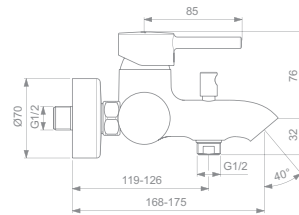

SKU

BC199AA

BC199XG

- verdeckte S-Anschlüsse
- Zugumsteller Wanne/Brause