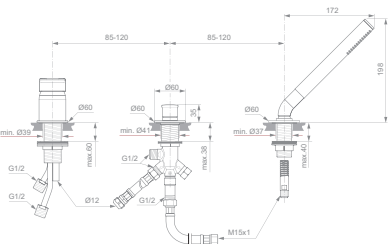

TONIC II 3-LOCH WANNENRANDARMATUR

MODELL	SKU
Wannenrandarmatur mit Umsteller und Handbrause	A6349AA

- ohne Wanneinlauf
- Zugumsteller Wanne/Brause
- Stabhandbrause aus Metall mit Brauseschlauch
- externer Einlauf separat benötigt (z. B. Wannenfüllgarnitur oder externer Wandauslauf)

TONIC II FREISTEHENDE WANNENARMATUR

MODELL	SKU
Wannenrandarmatur mit Umsteller und Handbrause Bausatz 2	A6347AA
Wannenrandarmatur mit Umsteller und Handbrause Bausatz 2 Silk Black	A6347XG

- Zugumsteller Wanne/Brause
- Stabhandbrause aus Metall mit Brauseschlauch
- benötigtes Zubehör: Unterputz Bausatz 1 A6133NU

PUSH-OPEN VENTILE MIT ÜBERLAUF

MODELL	SKU
Push Open-Ventil für Waschtische	E1482AA
Push Open-Ventil für Waschtische, Silk Black	E1482XG

- Für Waschtische mit Überlauf

PUSH-OPEN VENTILE OHNE ÜBERLAUF

MODELL	SKU
Push Open-Ventil für Waschtische ohne Überlauf	E1483AA
Push Open-Ventil für Waschtische ohne Überlauf, Silk Black	E1483XG

- Für Waschtische ohne Überlauf

EXTRA LANGER DESIGNSIPHON

MODELL	SKU
Designsiphon	E0079AA
Designsiphon, Silk Black	T4441XG