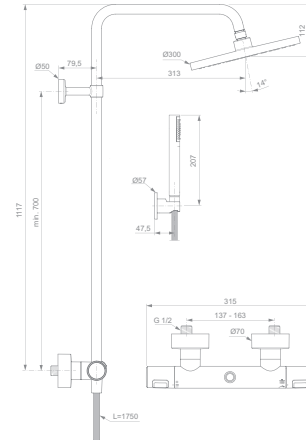

CERATHERM T / CERAFINE O SILK BLACK

CERATHERM T25 DUSCHSYSTEM – SILK BLACK

MODELL

Ceratherm T25 Thermostat, Stabhandbrause, Regenbrause, Silk Black

SKU

BC748XG

- FirmaFlow Therm Thermostatkartusche
- XXL Regenbrause Ø 300 mm
- Metall-Stabhandbrause, 1 Strahlart, mit Wandhalter
- Idealflex Brauseschlauch 1750 mm

CERATHERM T25 DUSCHSYSTEM – SILK BLACK

MODELL

Ceratherm T25 Thermostat, 1F-Handbrause, Regenbrause, Silk Black

SKU

A7545XG

- FirmaFlow Therm Thermostatkartusche
- L Regenbrause Ø 200 mm
- Idealrain Handbrause, Ø 100 mm, 1 Strahlart
- höhenverstellbarer Handbrausehalter
- Idealflex Brauseschlauch 1750 mm

CERAFINE O DUSCHSYSTEM – SILK BLACK

MODELL

Einhebelmischer, 1F-Handbrause, Regenbrause, Silk Black

SKU

BC750XG

- FirmaFlow Keramikkartusche
- XL Metall-Regenbrause 200 x 200 mm
- Idealrain Evo Handbrause, 3 Strahlarten, mit Navigo-Umschaltung
- höhenverstellbarer Handbrausehalter
- Idealflex Brauseschlauch 1750 mm
- optionales Zubehör: Wrap-Over Ablage A7601AA

CERATHERM UNTERPUTZ THERMOSTATE

CERATHERM T100 UNTERPUTZ THERMOSTATE

MODELL

Unterputz Brausethermostat BS2 runde Rosette

SKU

A5813AA

Unterputz Brausethermostat BS2 runde Rosette, Silk Black

A5813XG

Unterputz Badethermostat BS2 mit 2 Abgängen, runde Rosette

A5814AA

Unterputz Badethermostat BS 2 mit 2 Abgängen, runde Rosette, eigensicher nach DIN EN 1717

A5815AA

Unterputz Badethermostat BS2 mit 2 Abgängen, runde Rosette, Silk Black

A5814XG

- Benötigtes Zubehör: Unterputz-Bausatz 1 EASY-Box für Einhebelmischer und Thermostate (A1000NU)

CERATHERM C100 UNTERPUTZ THERMOSTATE

MODELL

Unterputz Brausethermostat BS2 eckige Rosette

SKU

A6956AA

Unterputz Brausethermostat BS2 eckige Rosette, Silk Black

A6956XG