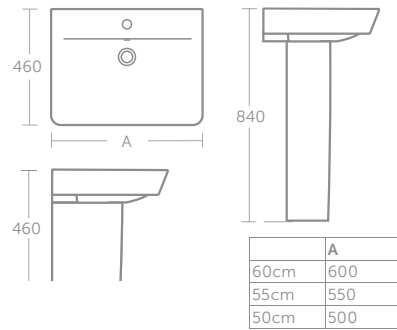

CONNECT AIR

CONNECT AIR CUBE MÖBEL-DOPPELWASCHTISCH

MODELL	SKU
Möbel-Doppelwaschtisch 1340 mm	E0272..
Möbel-Doppelwaschtisch 1240 mm	E0273..

- Zur Kombination mit einem Waschtisch-Unterschrank geeignet

CONNECT AIR CUBE MÖBELWASCHTISCH

MODELL	SKU
Möbelwaschtisch 1040 mm	E0274..
Möbelwaschtisch 840 mm	E0279..
Möbelwaschtisch 640 mm	E0289..
Möbelwaschtisch 540 mm	E0296..

- Zur Kombination mit einem Waschtisch-Unterschrank geeignet

CONNECT AIR CUBE WASCHTISCH

MODELL	SKU
Waschtisch Cube 650 mm	E0297..
Waschtisch Cube 600 mm	E0298..
Waschtisch Cube 550 mm	E0299..
Waschtisch Cube 500 mm	E0301..
Wandsäule	E0309..

CONNECT AIR CUBE HALBEINBAUWASCHTISCH

MODELL	SKU
Cube Halbeinbauwaschtisch 500 mm	E0308..

CONNECT AIR CUBE HANDWASCHBECKEN

MODELL	SKU
Handwaschbecken 400 mm	E0307..
Wandsäule für Handwaschbecken	E0345..

FARBEN Bitte Farbcode bei Bestellung angeben

CONNECT AIR

CONNECT AIR CUBE SCHALE

MODELL	SKU
Schale, rechteckig	E0348..
Schale, quadratisch	E0347..

- Montage nur in Verbindung mit einer Waschtischarmatur mit verlängertem Sockel
- Ohne Hanhloch. Ohne Überlauf

CONNECT AIR ARC WASCHTISCH

MODELL	SKU
Waschtisch Arc 600 mm	E0694..
Waschtisch Arc 550 mm	E0698..
Waschtisch Arc 500 mm	E0699..
Wandsäule	E0309..

CONNECT AIR ARC HANDWASCHBECKEN

MODELL	SKU
Handwaschbecken	E0701..
Wandsäule für Handwaschbecken	E0345..

CONNECT AIR ARC HALBEINBAUWASCHTISCH

MODELL	SKU
Arc Halbeinbauwaschtisch 500 mm	E0358..

CONNECT AIR MÖBELWASCHTISCH-UNTERSCHRANK, 4 AUSZÜGE

MODELL	SKU
Möbeldoppelwaschtisch-Unterschrank, 1300 mm, 4 Auszüge	E0824..
Möbeldoppelwaschtisch-Unterschrank 1200 mm, 4 Auszüge	E0822..

- Optionales Zubehör: Raumparsiphon (EE23033967)

FARBEN Bitte Farbcode bei Bestellung angeben