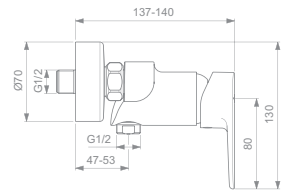

## CERAFINE O BRAUSEARMATUR AUFPUTZ

**MODELL**

Brausearmatur Aufputz

Brausearmatur Aufputz Silk Black

**SKU**

**BC499AA**

**BC499XG**

- verdeckte S-Anschlüsse