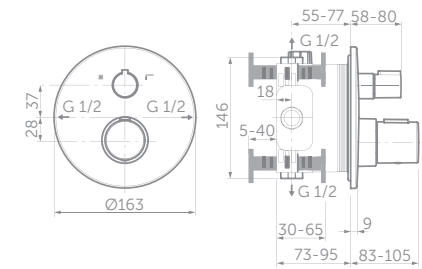

CERATHERM T / CERAFINE O SILK BLACK

CERATHERM T25 DUSCHSYSTEM – SILK BLACK

MODELL

Ceratherm T25 Thermostat, Stabhandbrause, Regenbrause, Silk Black

SKU

BC748XG

- FirmaFlow Therm Thermostatkartusche
- XXL Regenbrause Ø 300 mm
- Metall-Stabhandbrause, 1 Strahlart, mit Wandhalter
- Idealflex Brauseschlauch 1750 mm

CERATHERM T25 DUSCHSYSTEM – SILK BLACK

MODELL

Ceratherm T25 Thermostat, 1F-Handbrause, Regenbrause, Silk Black

SKU

A7545XG

- FirmaFlow Therm Thermostatkartusche
- L Regenbrause Ø 200 mm
- Idealrain Handbrause, Ø 100 mm, 1 Strahlart
- höhenverstellbarer Handbrausehalter
- Idealflex Brauseschlauch 1750 mm

CERAFINE O DUSCHSYSTEM – SILK BLACK

MODELL

Einhebelmischer, 1F-Handbrause, Regenbrause, Silk Black

SKU

BC750XG

- FirmaFlow Keramikkartusche
- XL Metall-Regenbrause 200 x 200 mm
- Idealrain Evo Handbrause, 3 Strahlarten, mit Navigo-Umschaltung
- höhenverstellbarer Handbrausehalter
- Idealflex Brauseschlauch 1750 mm
- optionales Zubehör: Wrap-Over Ablage A7601AA

CERATHERM UNTERPUTZ THERMOSTATE

CERATHERM T100 UNTERPUTZ THERMOSTATE

MODELL

Unterputz Brausethermostat BS2 runde Rosette

SKU

A5813AA

Unterputz Brausethermostat BS2 runde Rosette, Silk Black

A5813XG

Unterputz Badethermostat BS2 mit 2 Abgängen, runde Rosette

A5814AA

Unterputz Badethermostat BS 2 mit 2 Abgängen, runde Rosette, eigensicher nach DIN EN 1717

A5815AA

Unterputz Badethermostat BS2 mit 2 Abgängen, runde Rosette, Silk Black

A5814XG

- Benötigtes Zubehör: Unterputz-Bausatz 1 EASY-Box für Einhebelmischer und Thermostate (A1000NU)

CERATHERM C100 UNTERPUTZ THERMOSTATE

MODELL

Unterputz Brausethermostat BS2 eckige Rosette

SKU

A6956AA

Unterputz Brausethermostat BS2 eckige Rosette, Silk Black

A6956XG