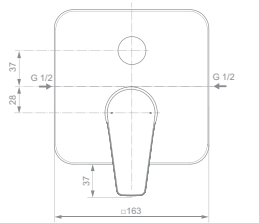

MODELL	SKU
Badearmatur Unterputz Bausatz 2	A7348AA

- Zugumsteller Wanne/Brause
- benötigtes Zubehör: Unterputz Bausatz 1 Easy-Box A1000NU