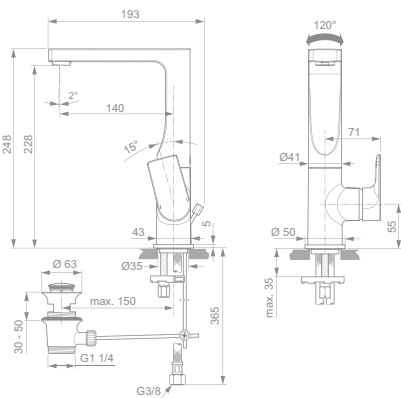

EDGE

EDGE WASCHTISCHARMATUR SLIM PICCOLO

MODELL	SKU
Waschtischarmatur Slim Piccolo	A7265AA
Waschtischarmatur Slim Piccolo ohne Ablaufgarnitur	A7266AA

1. Durchfluss 5 l/min

EDGE

EDGE WASCHTISCHARMATUR GRANDE

MODELL	SKU
Waschtischarmatur Grande	A7109AA

1. Durchfluss 5 l/min

EDGE WASCHTISCHARMATUR SLIM

MODELL	SKU
Waschtischarmatur Slim	A7101AA
Waschtischarmatur Slim Blue Start	A7102AA
Waschtischarmatur Slim ohne Ablaufgarnitur	A7103AA

1. Durchfluss 5 l/min

EDGE WASCHTISCHARMATUR MIT HOHEM AUSLAUF, SCHWENKBAR

MODELL	SKU
Waschtischarmatur mit hohem Auslauf, schwenkbar	A7110AA
Waschtischarmatur mit hohem Auslauf, schwenkbar, ohne Ablaufgarnitur	A7111AA

1. Durchfluss 5 l/min

EDGE WASCHTISCHARMATUR

MODELL	SKU
Waschtischarmatur	A7104AA
Waschtischarmatur ohne Ablaufgarnitur	A7105AA

1. Durchfluss 5 l/min

EDGE WASCHTISCHARMATUR MIT VERLÄNGERTEM SOCKEL

MODELL	SKU
Waschtischarmatur mit verlängertem Sockel	A7112AA
Waschtischarmatur mit verlängertem Sockel BlueStart	A7113AA
Waschtischarmatur mit verlängertem Sockel, ohne Ablaufgarnitur	A7114AA
Waschtischarmatur mit verlängertem Sockel BlueStart, ohne Ablaufgarnitur	A7115AA

1. Durchfluss 5 l/min

EDGE WASCHTISCHARMATUR GRANDE SLIM

MODELL	SKU
Waschtischarmatur Grande Slim	A7106AA
Waschtischarmatur Grande Slim Blue Start	A7107AA
Waschtischarmatur Grande Slim ohne Ablaufgarnitur	A7108AA

1. Durchfluss 5 l/min

EDGE WAND-WASCHTISCHARMATUR

MODELL	SKU
Wand-Waschtischarmatur Unterputz Bausatz 2	A7116AA

1. Durchfluss 5 l/min
   - notwendiges Zubehör: Unterputz Bausatz A5948NU