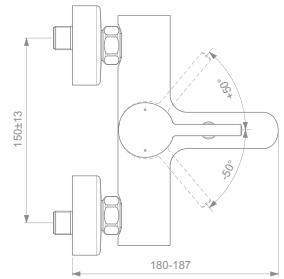

SKU

BC199AA

BC199XG

- verdeckte S-Anschlüsse
- Zugumsteller Wanne/Brause