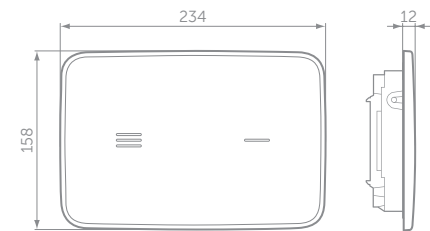

MODELL	SKU
Weiß	R0130AC
Schwarz	R0130A6