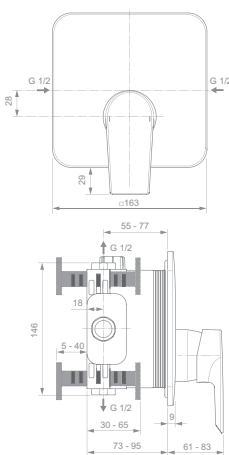

EDGE BIDETARMATUR

MODELL
Bidetarmatur

SKU
A7118AA

- Durchfluss 5 l/min
- Strahlwinkel einstellbar

EDGE BRAUSEARMATUR AUFPUTZ

MODELL
Brausearmatur Aufputz

SKU
A7120AA

- verdeckte S-Anschlüsse

EDGE BADEARMATUR AUFPUTZ

MODELL
Badearmatur Aufputz

SKU
A7121AA

- verdeckte S-Anschlüsse
- seitlicher Zugumsteller Wanne/Brause

EDGE BRAUSEARMATUR UNTERPUTZ

MODELL
Brausearmatur Unterputz Bausatz 2

SKU
A7123AA

- benötigtes Zubehör: Unterputz Bausatz 1 Easy-Box A1000NU

EDGE BADEARMATUR UNTERPUTZ

MODELL
Badearmatur Unterputz Bausatz 2

SKU
A7124AA

Badearmatur Unterputz Bausatz 2, eigensicher DIN EN 1717

- Zugumsteller Wanne/Brause
- benötigtes Zubehör: Unterputz Bausatz 1 Easy-Box A1000NU

Wassersparend

Heißwasser-temperaturbegrenzung

EasyFix

LightMove

5l-Strahlregler

SmartShine Oberfläche

Energiesparend

BlueStart