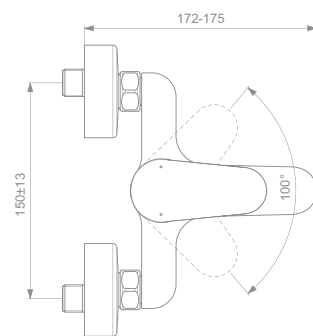

## CERAFINE O BADEARMATUR AUFPUTZ

**MODELL**

Badearmatur Aufputz

Badearmatur Aufputz Silk Black

**SKU**

**BC500AA**

**BC500XG**

- verdeckte S-Anschlüsse
- Zugumsteller Wanne/Brause