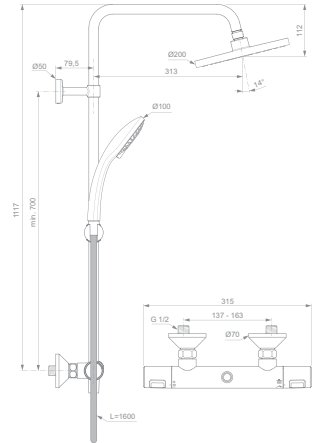

BRAUSEKOMBINATIONEN CERATHERM T

CERATHERM T25 BRAUSEKOMBINATION

MODELL	SKU
mit Brausestange 600 mm	A7203AA
mit Brausestange 900 mm	A7204AA

- Ceratherm T25 Aufputz Brausethermostat
- Idealrain Handbrause Ø 100 mm, 3 Strahlarten
- höhenverstellbarer Handbrausehalter, schwenkbar
- Idealflex Brauseschlauch 1600 mm
- optionales Zubehör: Wrap-Over Ablage A7215AA

CERATHERM T50 BRAUSEKOMBINATION

MODELL	SKU
mit Brausestange 600 mm	A7217AA
mit Brausestange 900 mm	A7218AA

- Ceratherm T50 Aufputz Brausethermostat mit Metallgriffen
- Idealrain Evo Round Handbrause, 3 Strahlarten, mit Navigo-Umschaltung
- höhenverstellbarer Handbrausehalter, schwenkbar
- Idealflex Brauseschlauch 1750 mm
- optionales Zubehör: Wrap-Over Ablage A7215AA

CERATHERM T100 BRAUSEKOMBINATION

MODELL	SKU
mit Brausestange 600 mm	A7234AA
mit Brausestange 900 mm	A7235AA

- Ceratherm T100 Aufputz Brausethermostat mit Metallgriffen
- Idealrain EvoJet Diamond Handbrause, 3 Strahlarten, mit Navigo-Umschaltung
- höhenverstellbarer Handbrausehalter, schwenkbar
- Idealflex Brauseschlauch 1750 mm
- optionales Zubehör: Wrap-Over Ablage A7215AA

DUSCHSYSTEME CERATHERM T

CERATHERM T25 DUSCHSYSTEM

MODELL	SKU
Ceratherm T25 Thermostat, 3F-Handbrause, Regenbrause	A7208AA

- FirmaFlow Therm Thermostatkartusche
- L Regenbrause Ø 200 mm
- Idealrain Handbrause Ø 100 mm, 3 Strahlarten
- höhenverstellbarer Handbrausehalter
- Idealflex Brauseschlauch 1600 mm
- optionales Zubehör: Wrap-Over Ablage A7601AA

CERATHERM T50 DUSCHSYSTEM

MODELL	SKU
Ceratherm T50 Thermostat, 3F-Handbrause, Regenbrause	A7225AA
Ceratherm T50 Thermostat, Wrap-Over Ablage, 3F-Handbrause, Regenbrause	A7230AA