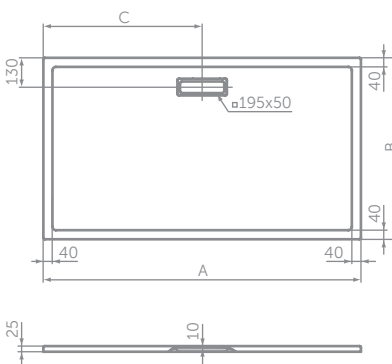

A	B	C
T4468	1000	800	500
T4469	1200	800	600
T4470	1400	800	700
T4471	1600	800	800
T4472	1700	800	850
T4473	1800	800	900
T4474	900	700	450
T4475	1000	700	500
T4476	1200	700	600
T4477	1400	700	700
T4478	1600	700	800
T4479	1700	700	850