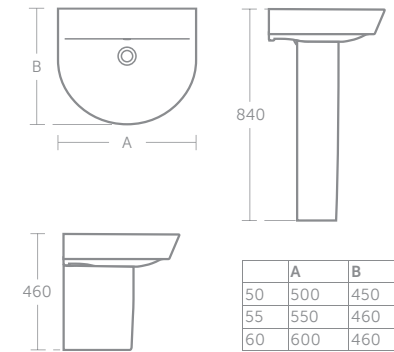

MODELL	SKU
Waschtisch Arc 600 mm	E0694..
Waschtisch Arc 550 mm	E0698..
Waschtisch Arc 500 mm	E0699..
Wandsäule	E0309..