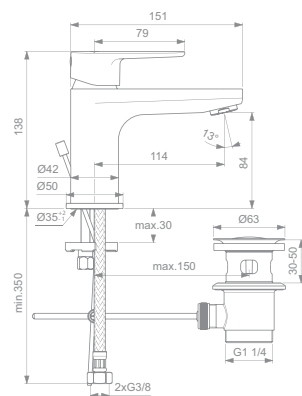

CERAFINE O

CERAFINE O WASCHTISCHARMATUR

MODELL	SKU
Waschtischarmatur	BC698AA
Waschtischarmatur ohne Ablaufgarnitur	BC696AA
Waschtischarmatur BlueStart ohne Ablaufgarnitur	BC697AA

- Durchfluss 5 l/min

CERAFINE O WASCHTISCHARMATUR GRANDE

MODELL	SKU
Waschtischarmatur Grande	BC699AA
Waschtischarmatur Grande ohne Ablaufgarnitur	BC554AA
Waschtischarmatur Grande BlueStart	BC702AA
Waschtischarmatur Grande BlueStart ohne Ablaufgarnitur	BC700AA
Waschtischarmatur Grande Silk Black	BC699XG
Waschtischarmatur Grande Silk Black ohne Ablaufgarnitur	BC554XG
Waschtischarmatur Grande Silk Black mit Push Open Ventil	BD131XG

- Durchfluss 5 l/min

CERAFINE O WASCHTISCHARMATUR GRANDE MIT SEITLICHEM HEBEL

MODELL	SKU
Waschtischarmatur Grande	BC703AA
Waschtischarmatur Grande ohne Ablaufgarnitur	BC555AA
Waschtischarmatur Grande Silk Black	BC703XG
Waschtischarmatur Grande Silk Black ohne Ablaufgarnitur	BC555XG

- Durchfluss 5 l/min

CERAFINE O

CERAFINE O WAND-WASCHTISCHARMATUR UNTERPUTZ

MODELL	SKU
Wand-Waschtischarmatur Unterputz Bausatz 2	BD133AA
Wand-Waschtischarmatur Unterputz Bausatz 2 Silk Black	BD133XG

- Durchfluss 5 l/min
- erforderliches Zubehör: Unterputz-Bausatz 1 A1313NU

CERAFINE O BIDETARMATUR

MODELL	SKU
Bidetarmatur	BC705AA
Bidetarmatur Silk Black	BC705XG

- Durchfluss 5 l/min
- Strahlwinkel einstellbar