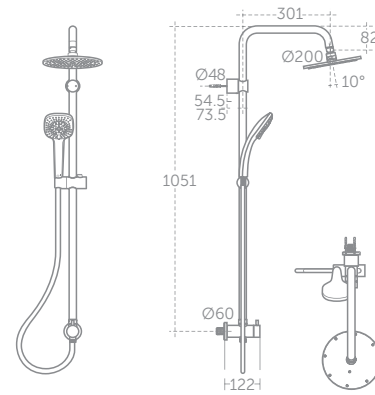

IDEALRAIN DUSCHSYSTEME

DUSCHSYSTEM ZUR KOMBINATION MIT AUFPUTZ- BZW. UNTERPUTZ-ARMATUREN

MODELL	SKU
Duschsystem für Unterputz Anschluss, Metall Kopfbrause 200 mm, 3F-Handbrause	A5689AA
Duschsystem für Kombination mit Aufputzarmatur, Metall Kopfbrause 200 mm, 3F-Handbrause	A5691AA

- Durchflussbegrenzung 12 l/min

CUBE DUSCHSYSTEM ZUR KOMBINATION MIT AUFPUTZ- BZW. UNTERPUTZ-ARMATUREN

MODELL	SKU
Duschsystem für Unterputz Anschluss, Metall Kopfbrause 200 x 200 mm, 3F-Handbrause	A5834AA
Duschsystem für Kombination mit Aufputz Armatur, Metall Kopfbrause 200 x 200 mm, 3F-Handbrause	A5862AA

- Durchflussbegrenzung 12 l/min