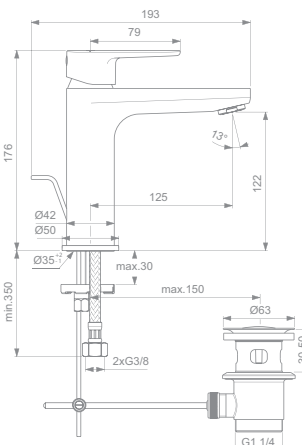

CERAFINE O

CERAFINE O WASCHTISCHARMATUR

MODELL	SKU
Waschtischarmatur	BC698AA
Waschtischarmatur ohne Ablaufgarnitur	BC696AA
Waschtischarmatur BlueStart ohne Ablaufgarnitur	BC697AA

- Durchfluss 5 l/min

CERAFINE O WASCHTISCHARMATUR GRANDE

MODELL	SKU
Waschtischarmatur Grande	BC699AA
Waschtischarmatur Grande ohne Ablaufgarnitur	BC554AA
Waschtischarmatur Grande BlueStart	BC702AA
Waschtischarmatur Grande BlueStart ohne Ablaufgarnitur	BC700AA
Waschtischarmatur Grande Silk Black	BC699XG
Waschtischarmatur Grande Silk Black ohne Ablaufgarnitur	BC554XG
Waschtischarmatur Grande Silk Black mit Push Open Ventil	BD131XG

- Durchfluss 5 l/min

CERAFINE O WASCHTISCHARMATUR GRANDE MIT SEITLICHEM HEBEL

MODELL	SKU
Waschtischarmatur Grande	BC703AA
Waschtischarmatur Grande ohne Ablaufgarnitur	BC555AA
Waschtischarmatur Grande Silk Black	BC703XG
Waschtischarmatur Grande Silk Black ohne Ablaufgarnitur	BC555XG

- Durchfluss 5 l/min

CERAFINE O

CERAFINE O WAND-WASCHTISCHARMATUR UNTERPUTZ

MODELL	SKU
Wand-Waschtischarmatur Unterputz Bausatz 2	BD133AA
Wand-Waschtischarmatur Unterputz Bausatz 2 Silk Black	BD133XG

- Durchfluss 5 l/min
- erforderliches Zubehör: Unterputz-Bausatz 1 A1313NU

CERAFINE O BIDETARMATUR

MODELL	SKU
Bidetarmatur	BC705AA
Bidetarmatur Silk Black	BC705XG

- Durchfluss 5 l/min
- Strahlwinkel einstellbar