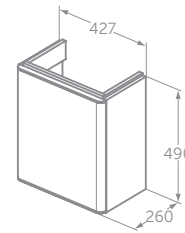

STRADA II

STRADA II WASCHTISCHUNTERSCHRANK 1200 MM, 1000 MM, 800 MM, 600 MM, 500 MM

MODELL	SKU
Waschtischunterschrank 1170 mm, 2 Auszüge	T4303..
Waschtischunterschrank 970 mm, 2 Auszüge	T4302..
Waschtischunterschrank 770 mm, 2 Auszüge	T4301..
Waschtischunterschrank 570 mm, 2 Auszüge	T4300..
Waschtischunterschrank 470 mm, 2 Auszüge	T4299..

- Push-Open Auszugsmechanismus mit Softclosing Einzug
- Verchromte Zierleiste
- Optionales Zubehör: Raumparsiphon (EE23033967)
- Zur Kombination mit Waschtischen Strada II

	A (mm)
T4303	1170
T4302	970
T4301	770
T4300	570
T4299	470

STRADA II HANDWASCHBECKEN-UNTERSCHRANK 450 MM

MODELL	SKU
Handwaschbecken-Unterschrank, 1 Tür	T4304..

- Tür mit Push-To-Open
- Verchromte Zierleiste
- Türanschlag links (Änderung auf rechts möglich)
- Optionales Zubehör: Raumparsiphon (EE23033967)
- Zur Kombination mit Handwaschbecken Strada II

STRADA II HOCHSCHRANK UND HALBHOCHSCHRANK

MODELL	SKU
Strada II Hochschrank 1710 mm, 1 Tür	T4305..
Strada II Halbhochschrank 1230 mm, 1 Tür	T4306..

- Tür mit Push-To-Open
- Verchromte Zierleiste
- Türanschlag links (Änderung auf rechts möglich)

STRADA II HOCHSCHRANK UND HALBHOCHSCHRANK

MODELL	SKU
Strada II Hochschrank 1710 mm, offen	T4307..
Strada II Halbhochschrank 1230 mm, offen	T4308..

- Tür mit Push-To-Open
- Verchromte Zierleiste
- Türanschlag links (Änderung auf rechts möglich)

FARBEN Bitte Farbcode bei Bestellung angeben

Hochglanz weiß lackiert
WG

Anthrazit
Y2

Walnuss dunkel
PA

Goldeiche
PB

STRADA II

STRADA II WAND-WC AQUABLADE

MODELL	SKU
Wandtiefspül WC- AquaBlade	T2997..
WC-Sitz (Sandwich)	T360101
WC-Sitz (Wrapover)	T385701
WC-Sitz (Sandwich)	T360001

STRADA II STAND-WC AQUABLADE