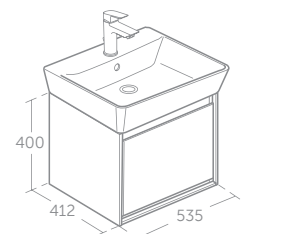

CONNECT AIR

CONNECT AIR MÖBELWASCHTISCH-UNTERSCHRANK, 2 AUSZÜGE

MODELL	SKU
Möbelwaschtisch-Unterschrank 1000 mm, 2 Auszüge	E0821..
Möbelwaschtisch-Unterschrank 800 mm, 2 Auszüge	E0819..
Möbelwaschtisch-Unterschrank 600 mm, 2 Auszüge	E0818..

- Optionales Zubehör: Raumparsiphon (EE23033967)

CONNECT AIR

CONNECT AIR MÖBELWASCHTISCH-UNTERSCHRANK, 1 AUSZUG

MODELL	SKU
Möbelwaschtisch-Unterschrank 1000 mm, 1 Auszug	E0828..
Möbelwaschtisch-Unterschrank 800 mm, 1 Auszug	E0827..
Möbelwaschtisch-Unterschrank 600 mm, 1 Auszug	E0826..

- Optionales Zubehör: Raumparsiphon (EE23033967)

MÖBELWASCHTISCH-UNTERSCHRANK

MODELL	SKU
Möbelwaschtisch-Unterschrank 800 mm, 2 Auszüge	R0474NE
Möbelwaschtisch-Unterschrank 600 mm, 2 Auszüge	R0473NE

- Schubladen mit Softclosing Mechanismus
- Passend zu Möbelwaschtisch E0289V3 bzw. E0279V3

CONNECT AIR CUBE WASCHTISCH-UNTERSCHRANK

MODELL	SKU
Waschtisch-Unterschrank Cube Air 580 mm	E0847..
Waschtisch-Unterschrank Cube Air 530 mm	E0846..
Waschtisch-Unterschrank Cube Air 480 mm	E0844..
Waschtisch-Unterschrank Cube Air 430 mm	E0842..

- Optionales Zubehör: Raumparsiphon (EE23033967)
- Zur Kombination mit Connect Air Cube Waschtischen.

CONNECT AIR MÖBELWASCHTISCH-UNTERSCHRANK

MODELL	SKU
Möbelwaschtisch-Unterschrank 500 mm, 1 Auszug	E0817..

- Optionales Zubehör: Raumparsiphon (EE23033967)
- Zur Kombination mit Connect Air Möbelwaschtisch 540 mm (E0296).

WASCHTISCH-UNTERSCHRANK

MODELL	SKU
Waschtisch-Unterschrank 530 mm	R0472NE

- Schubladen mit Softclosing Mechanismus
- Passend zu Waschtisch E0298V3

CONNECT AIR MÖBELWASCHTISCH-UNTERSCHRANK, 2 AUSZÜGE