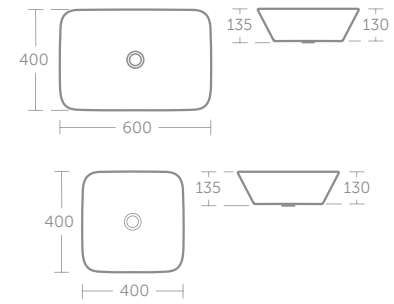

CONNECT AIR

CONNECT AIR CUBE MÖBEL-DOPPELWASCHTISCH

MODELL	SKU
Möbel-Doppelwaschtisch 1340 mm	E0272..
Möbel-Doppelwaschtisch 1240 mm	E0273..

- Zur Kombination mit einem Waschtisch-Unterschrank geeignet

CONNECT AIR CUBE MÖBELWASCHTISCH

MODELL	SKU
Möbelwaschtisch 1040 mm	E0274..
Möbelwaschtisch 840 mm	E0279..
Möbelwaschtisch 640 mm	E0289..
Möbelwaschtisch 540 mm	E0296..

- Zur Kombination mit einem Waschtisch-Unterschrank geeignet

CONNECT AIR CUBE WASCHTISCH

MODELL	SKU
Waschtisch Cube 650 mm	E0297..
Waschtisch Cube 600 mm	E0298..
Waschtisch Cube 550 mm	E0299..
Waschtisch Cube 500 mm	E0301..
Wandsäule	E0309..

CONNECT AIR CUBE HALBEINBAUWASCHTISCH

MODELL	SKU
Cube Halbeinbauwaschtisch 500 mm	E0308..

CONNECT AIR CUBE HANDWASCHBECKEN

MODELL	SKU
Handwaschbecken 400 mm	E0307..
Wandsäule für Handwaschbecken	E0345..

FARBEN Bitte Farbcode bei Bestellung angeben

CONNECT AIR

CONNECT AIR CUBE SCHALE

MODELL	SKU
Schale, rechteckig	E0348..
Schale, quadratisch	E0347..

- Montage nur in Verbindung mit einer Waschtischarmatur mit verlängertem Sockel
- Ohne Hanhloch. Ohne Überlauf

CONNECT AIR ARC WASCHTISCH

MODELL	SKU
Waschtisch Arc 600 mm	E0694..
Waschtisch Arc 550 mm	E0698..
Waschtisch Arc 500 mm	E0699..
Wandsäule	E0309..

CONNECT AIR ARC HANDWASCHBECKEN

MODELL	SKU
Handwaschbecken	E0701..
Wandsäule für Handwaschbecken	E0345..

CONNECT AIR ARC HALBEINBAUWASCHTISCH

MODELL	SKU
Arc Halbeinbauwaschtisch 500 mm	E0358..

CONNECT AIR MÖBELWASCHTISCH-UNTERSCHRANK, 4 AUSZÜGE

MODELL	SKU
Möbeldoppelwaschtisch-Unterschrank, 1300 mm, 4 Auszüge	E0824..
Möbeldoppelwaschtisch-Unterschrank 1200 mm, 4 Auszüge	E0822..

- Optionales Zubehör: Raumparsiphon (EE23033967)

FARBEN Bitte Farbcode bei Bestellung angeben