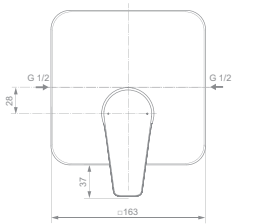

MODELL	SKU
Brausearmatur Unterputz Bausatz 2	A7347AA

- benötigtes Zubehör: Unterputz Bausatz 1 Easy-Box A1000NU