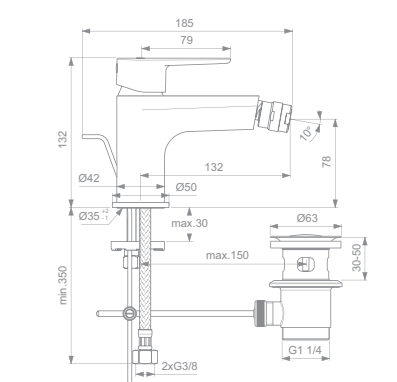

CERAFINE O

CERAFINE O WASCHTISCHARMATUR

MODELL	SKU
Waschtischarmatur	BC698AA
Waschtischarmatur ohne Ablaufgarnitur	BC696AA
Waschtischarmatur BlueStart ohne Ablaufgarnitur	BC697AA

- Durchfluss 5 l/min

CERAFINE O WASCHTISCHARMATUR GRANDE

MODELL	SKU
Waschtischarmatur Grande	BC699AA
Waschtischarmatur Grande ohne Ablaufgarnitur	BC554AA
Waschtischarmatur Grande BlueStart	BC702AA
Waschtischarmatur Grande BlueStart ohne Ablaufgarnitur	BC700AA
Waschtischarmatur Grande Silk Black	BC699XG
Waschtischarmatur Grande Silk Black ohne Ablaufgarnitur	BC554XG
Waschtischarmatur Grande Silk Black mit Push Open Ventil	BD131XG

- Durchfluss 5 l/min

CERAFINE O WASCHTISCHARMATUR GRANDE MIT SEITLICHEM HEBEL

MODELL	SKU
Waschtischarmatur Grande	BC703AA
Waschtischarmatur Grande ohne Ablaufgarnitur	BC555AA
Waschtischarmatur Grande Silk Black	BC703XG
Waschtischarmatur Grande Silk Black ohne Ablaufgarnitur	BC555XG

- Durchfluss 5 l/min

CERAFINE O

CERAFINE O WAND-WASCHTISCHARMATUR UNTERPUTZ

MODELL	SKU
Wand-Waschtischarmatur Unterputz Bausatz 2	BD133AA
Wand-Waschtischarmatur Unterputz Bausatz 2 Silk Black	BD133XG

- Durchfluss 5 l/min
- erforderliches Zubehör: Unterputz-Bausatz 1 A1313NU

CERAFINE O BIDETARMATUR

MODELL	SKU
Bidetarmatur	BC705AA
Bidetarmatur Silk Black	BC705XG

- Durchfluss 5 l/min
- Strahlwinkel einstellbar