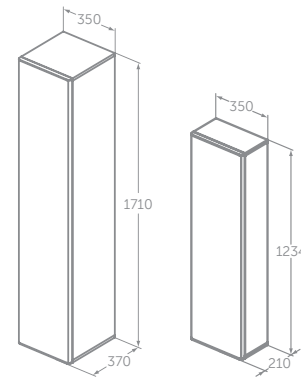

### STRADA II HOCHSCHRANK UND HALBHOCHSCHRANK

MODELL	SKU
Strada II Hochschrank 1710 mm, 1 Tür	<b>T4305..</b>
Strada II Halbhochschrank 1230 mm, 1 Tür	<b>T4306..</b>

- Tür mit Push-To-Open
- Verchromte Zierleiste
- Türanschlag links (Änderung auf rechts möglich)