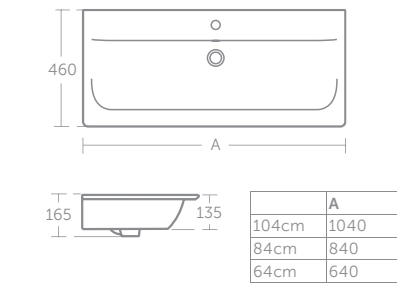

CONNECT AIR

CONNECT AIR CUBE MÖBEL-DOPPELWASCHTISCH

MODELL	SKU
Möbel-Doppelwaschtisch 1340 mm	E0272..
Möbel-Doppelwaschtisch 1240 mm	E0273..

- Zur Kombination mit einem Waschtisch-Unterschrank geeignet

CONNECT AIR CUBE MÖBELWASCHTISCH

MODELL	SKU
Möbelwaschtisch 1040 mm	E0274..
Möbelwaschtisch 840 mm	E0279..
Möbelwaschtisch 640 mm	E0289..
Möbelwaschtisch 540 mm	E0296..

- Zur Kombination mit einem Waschtisch-Unterschrank geeignet

CONNECT AIR CUBE WASCHTISCH

MODELL	SKU
Waschtisch Cube 650 mm	E0297..
Waschtisch Cube 600 mm	E0298..
Waschtisch Cube 550 mm	E0299..
Waschtisch Cube 500 mm	E0301..
Wandsäule	E0309..

CONNECT AIR CUBE HALBEINBAUWASCHTISCH

MODELL	SKU
Cube Halbeinbauwaschtisch 500 mm	E0308..

CONNECT AIR CUBE HANDWASCHBECKEN

MODELL	SKU
Handwaschbecken 400 mm	E0307..
Wandsäule für Handwaschbecken	E0345..

FARBEN Bitte Farbcode bei Bestellung angeben

CONNECT AIR

CONNECT AIR CUBE SCHALE

MODELL	SKU
Schale, rechteckig	E0348..
Schale, quadratisch	E0347..

- Montage nur in Verbindung mit einer Waschtischarmatur mit verlängertem Sockel
- Ohne Hanhloch. Ohne Überlauf

CONNECT AIR ARC WASCHTISCH

MODELL	SKU
Waschtisch Arc 600 mm	E0694..
Waschtisch Arc 550 mm	E0698..
Waschtisch Arc 500 mm	E0699..
Wandsäule	E0309..

CONNECT AIR ARC HANDWASCHBECKEN

MODELL	SKU
Handwaschbecken	E0701..
Wandsäule für Handwaschbecken	E0345..

CONNECT AIR ARC HALBEINBAUWASCHTISCH

MODELL	SKU
Arc Halbeinbauwaschtisch 500 mm	E0358..

CONNECT AIR MÖBELWASCHTISCH-UNTERSCHRANK, 4 AUSZÜGE

MODELL	SKU
Möbeldoppelwaschtisch-Unterschrank, 1300 mm, 4 Auszüge	E0824..
Möbeldoppelwaschtisch-Unterschrank 1200 mm, 4 Auszüge	E0822..

- Optionales Zubehör: Raumparsiphon (EE23033967)

FARBEN Bitte Farbcode bei Bestellung angeben