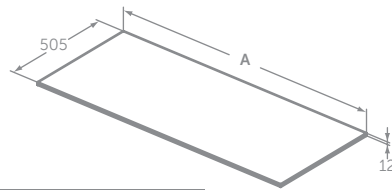

MODELL	SKU
Holzplatte 1200 mm zu Waschtisch-Unterschrank/Standkonsole	U8417..
Holzplatte 1050 mm zu Waschtisch-Unterschrank/Standkonsole	U8416..
Holzplatte 850 mm zu Standkonsole	U8415..
Holzplatte 700 mm zu Waschtisch-Unterschrank	U8414..
Holzplatte 600 mm zu Waschtisch-Unterschrank/Standkonsole	U8413..

- Zur Kombination mit Waschtisch-Unterschrank oder Standkonsole