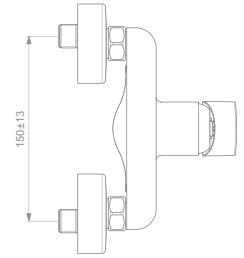

## CERAFINE O BRAUSEARMATUR AUFPUTZ

**MODELL**

Brausearmatur Aufputz

Brausearmatur Aufputz Silk Black

**SKU**

**BC499AA**

**BC499XG**

- verdeckte S-Anschlüsse