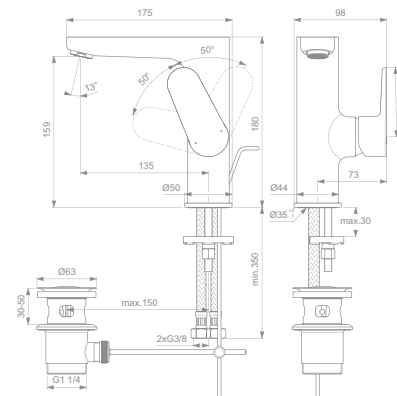

CERAFINE O

CERAFINE O WASCHTISCHARMATUR

MODELL	SKU
Waschtischarmatur	BC698AA
Waschtischarmatur ohne Ablaufgarnitur	BC696AA
Waschtischarmatur BlueStart ohne Ablaufgarnitur	BC697AA

- Durchfluss 5 l/min

CERAFINE O WASCHTISCHARMATUR GRANDE

MODELL	SKU
Waschtischarmatur Grande	BC699AA
Waschtischarmatur Grande ohne Ablaufgarnitur	BC554AA
Waschtischarmatur Grande BlueStart	BC702AA
Waschtischarmatur Grande BlueStart ohne Ablaufgarnitur	BC700AA
Waschtischarmatur Grande Silk Black	BC699XG
Waschtischarmatur Grande Silk Black ohne Ablaufgarnitur	BC554XG
Waschtischarmatur Grande Silk Black mit Push Open Ventil	BD131XG

- Durchfluss 5 l/min

CERAFINE O WASCHTISCHARMATUR GRANDE MIT SEITLICHEM HEBEL

MODELL	SKU
Waschtischarmatur Grande	BC703AA
Waschtischarmatur Grande ohne Ablaufgarnitur	BC555AA
Waschtischarmatur Grande Silk Black	BC703XG
Waschtischarmatur Grande Silk Black ohne Ablaufgarnitur	BC555XG

- Durchfluss 5 l/min

CERAFINE O

CERAFINE O WAND-WASCHTISCHARMATUR UNTERPUTZ

MODELL	SKU
Wand-Waschtischarmatur Unterputz Bausatz 2	BD133AA
Wand-Waschtischarmatur Unterputz Bausatz 2 Silk Black	BD133XG

- Durchfluss 5 l/min
- erforderliches Zubehör: Unterputz-Bausatz 1 A1313NU

CERAFINE O BIDETARMATUR

MODELL	SKU
Bidetarmatur	BC705AA
Bidetarmatur Silk Black	BC705XG

- Durchfluss 5 l/min
- Strahlwinkel einstellbar