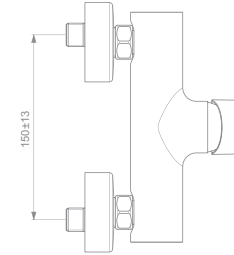

SKU

BC200AA

BC200XG

- verdeckte S-Anschlüsse