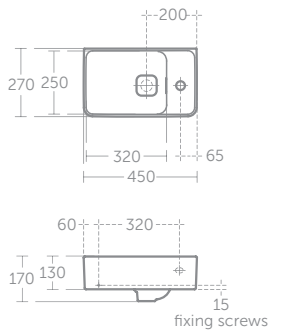

STRADA II

STRADA II AUFSATZWASCHTISCH 600 MM, 500 MM

MODELL	SKU
Aufsatzwaschtisch 600 x 400 mm, mit Überlauf, mit Hahnloch	T2998..
Aufsatzwaschtisch 500 x 400 mm, mit Überlauf, mit Hahnloch	T2966..

- Keramische Ablaufabdeckung
- Inklusive Befestigungssatz (D570967)
- Kombinierbar mit Push open Ventil quadratisch verchromt T3629AA

	A	B
E2372	600	585
E2376	500	485

STRADA II AUFSATZWASCHTISCH 500 MM

MODELL	SKU
Aufsatzwaschtisch 500 x 350 mm, mit Überlauf, Armaturenbank seitlich mit Hahnloch	T2964..

- Keramische Ablaufabdeckung
- Inklusive Befestigungssatz (D570967)
- Kombinierbar mit Push open Ventil quadratisch verchromt T3629AA

STRADA II AUFSATZWASCHTISCH OVAL 600 MM

MODELL	SKU
Aufsatzwaschtisch oval 600 x 400 mm, ohne Überlauf	T2981..
Aufsatzwaschtisch oval 600 x 400 mm, mit Überlauf	T3604..

- Inklusive Befestigungssatz (D570967)
- Kombinierbar mit Push open Ventil quadratisch verchromt T3629AA

STRADA II AUFSATZWASCHTISCH RUND 45 MM, 38 MM

MODELL	SKU
Aufsatzwaschtisch rund 450 mm, mit Überlauf, ohne Hahnloch	T2961..
Aufsatzwaschtisch rund 450 mm, ohne Überlauf, ohne Hahnloch	T2959..
Aufsatzwaschtisch rund 380 mm, mit Überlauf, ohne Hahnloch	T2929..

- Keramische Ablaufabdeckung
- Inklusive Befestigungssatz (D570967)
- Schale 450 mm kombinierbar mit Push open Ventil quadratisch verchromt T3629AA
- Schale 380 mm kombinierbar mit Push open Ventil quadratisch verchromt T3630AA

STRADA II AUFSATZWASCHTISCH QUADRATISCH 400 MM

MODELL	SKU
Aufsatzwaschtisch quadratisch 400 x 400 mm, mit Überlauf, ohne Hahnloch	T2963..
Aufsatzwaschtisch quadratisch 400 x 400 mm, ohne Überlauf, ohne Hahnloch	T2962..