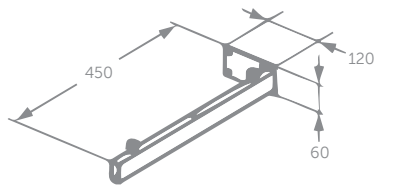

MODELL	SKU
Konsolenträger (1 Stück)	U842867

- bis 850 mm 2 Stück
- bis 1200 mm 3 Stück