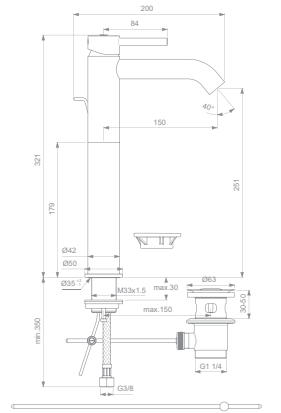

CERALINE WASCHTISCHARMATUR

MODELL	SKU
Waschtischarmatur	BC193AA
Waschtischarmatur ohne Ablaufgarnitur	BC268AA
Waschtischarmatur mit Push-Open Ventil	BC822AA
Waschtischarmatur Silk Black	BC193XG
Waschtischarmatur Silk Black ohne Ablaufgarnitur	BC268XG
Waschtischarmatur Silk Black mit Push Open Ventil	BC822XG

- Durchfluss 5 l/min

CERALINE WASCHTISCHARMATUR MIT HOHEM AUSLAUF, SCHWENKBAR

MODELL	SKU
Waschtischarmatur mit hohem Auslauf, schwenkbar	BC195AA

- Durchfluss 5 l/min

CERALINE WASCHTISCHARMATUR MIT VERLÄNGERTEM SOCKEL

MODELL	SKU
Waschtischarmatur mit verlängertem Sockel	BC194AA
Waschtischarmatur mit verlängertem Sockel ohne Ablaufgarnitur	BC269AA
Waschtischarmatur mit verlängertem Sockel Silk Black	BC194XG
Waschtischarmatur mit verlängertem Sockel Silk Black ohne Ablaufgarnitur	BC269XG
Waschtischarmatur mit verlängertem Sockel Silk Black mit Push-Open Ventil	BD137XG

- Durchfluss 5 l/min

CERALINE WAND-WASCHTISCHARMATUR UNTERPUTZ

MODELL	SKU
Wand-Waschtischarmatur Unterputz Bausatz 2	A6938AA
Wand-Waschtischarmatur Unterputz Bausatz 2 Silk Black	A6938XG

- Durchfluss 5 l/min
- erforderliches Zubehör: Unterputz-Bausatz 1 A1313NU

CERALINE BIDETARMATUR

MODELL	SKU
Bidetarmatur	BC197AA
Bidetarmatur Silk Black	BC197XG

- Durchfluss 5 l/min
- Strahlwinkel einstellbar