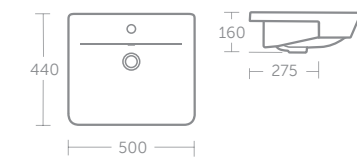

CONNECT AIR

CONNECT AIR CUBE MÖBEL-DOPPELWASCHTISCH

MODELL	SKU
Möbel-Doppelwaschtisch 1340 mm	E0272..
Möbel-Doppelwaschtisch 1240 mm	E0273..

- Zur Kombination mit einem Waschtisch-Unterschrank geeignet

CONNECT AIR CUBE MÖBELWASCHTISCH

MODELL	SKU
Möbelwaschtisch 1040 mm	E0274..
Möbelwaschtisch 840 mm	E0279..
Möbelwaschtisch 640 mm	E0289..
Möbelwaschtisch 540 mm	E0296..

- Zur Kombination mit einem Waschtisch-Unterschrank geeignet

CONNECT AIR CUBE WASCHTISCH

MODELL	SKU
Waschtisch Cube 650 mm	E0297..
Waschtisch Cube 600 mm	E0298..
Waschtisch Cube 550 mm	E0299..
Waschtisch Cube 500 mm	E0301..
Wandsäule	E0309..

CONNECT AIR CUBE HALBEINBAUWASCHTISCH

MODELL	SKU
Cube Halbeinbauwaschtisch 500 mm	E0308..

CONNECT AIR CUBE HANDWASCHBECKEN

MODELL	SKU
Handwaschbecken 400 mm	E0307..
Wandsäule für Handwaschbecken	E0345..

FARBEN Bitte Farbcode bei Bestellung angeben

CONNECT AIR

CONNECT AIR CUBE SCHALE

MODELL	SKU
Schale, rechteckig	E0348..
Schale, quadratisch	E0347..

- Montage nur in Verbindung mit einer Waschtischarmatur mit verlängertem Sockel
- Ohne Hanhloch. Ohne Überlauf

CONNECT AIR ARC WASCHTISCH

MODELL	SKU
Waschtisch Arc 600 mm	E0694..
Waschtisch Arc 550 mm	E0698..
Waschtisch Arc 500 mm	E0699..
Wandsäule	E0309..

CONNECT AIR ARC HANDWASCHBECKEN

MODELL	SKU
Handwaschbecken	E0701..
Wandsäule für Handwaschbecken	E0345..

CONNECT AIR ARC HALBEINBAUWASCHTISCH

MODELL	SKU
Arc Halbeinbauwaschtisch 500 mm	E0358..

CONNECT AIR MÖBELWASCHTISCH-UNTERSCHRANK, 4 AUSZÜGE

MODELL	SKU
Möbeldoppelwaschtisch-Unterschrank, 1300 mm, 4 Auszüge	E0824..
Möbeldoppelwaschtisch-Unterschrank 1200 mm, 4 Auszüge	E0822..

- Optionales Zubehör: Raumparsiphon (EE23033967)

FARBEN Bitte Farbcode bei Bestellung angeben