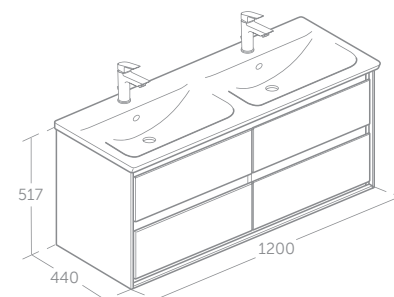

CONNECT AIR

CONNECT AIR CUBE MÖBEL-DOPPELWASCHTISCH

MODELL	SKU
Möbel-Doppelwaschtisch 1340 mm	E0272..
Möbel-Doppelwaschtisch 1240 mm	E0273..

- Zur Kombination mit einem Waschtisch-Unterschrank geeignet

CONNECT AIR CUBE MÖBELWASCHTISCH

MODELL	SKU
Möbelwaschtisch 1040 mm	E0274..
Möbelwaschtisch 840 mm	E0279..
Möbelwaschtisch 640 mm	E0289..
Möbelwaschtisch 540 mm	E0296..

- Zur Kombination mit einem Waschtisch-Unterschrank geeignet

CONNECT AIR CUBE WASCHTISCH

MODELL	SKU
Waschtisch Cube 650 mm	E0297..
Waschtisch Cube 600 mm	E0298..
Waschtisch Cube 550 mm	E0299..
Waschtisch Cube 500 mm	E0301..
Wandsäule	E0309..

CONNECT AIR CUBE HALBEINBAUWASCHTISCH

MODELL	SKU
Cube Halbeinbauwaschtisch 500 mm	E0308..

CONNECT AIR CUBE HANDWASCHBECKEN

MODELL	SKU
Handwaschbecken 400 mm	E0307..
Wandsäule für Handwaschbecken	E0345..

FARBEN Bitte Farbcode bei Bestellung angeben

CONNECT AIR

CONNECT AIR CUBE SCHALE

MODELL	SKU
Schale, rechteckig	E0348..
Schale, quadratisch	E0347..

- Montage nur in Verbindung mit einer Waschtischarmatur mit verlängertem Sockel
- Ohne Hanhloch. Ohne Überlauf

CONNECT AIR ARC WASCHTISCH

MODELL	SKU
Waschtisch Arc 600 mm	E0694..
Waschtisch Arc 550 mm	E0698..
Waschtisch Arc 500 mm	E0699..
Wandsäule	E0309..

CONNECT AIR ARC HANDWASCHBECKEN

MODELL	SKU
Handwaschbecken	E0701..
Wandsäule für Handwaschbecken	E0345..

CONNECT AIR ARC HALBEINBAUWASCHTISCH

MODELL	SKU
Arc Halbeinbauwaschtisch 500 mm	E0358..

CONNECT AIR MÖBELWASCHTISCH-UNTERSCHRANK, 4 AUSZÜGE

MODELL	SKU
Möbeldoppelwaschtisch-Unterschrank, 1300 mm, 4 Auszüge	E0824..
Möbeldoppelwaschtisch-Unterschrank 1200 mm, 4 Auszüge	E0822..

- Optionales Zubehör: Raumparsiphon (EE23033967)

FARBEN Bitte Farbcode bei Bestellung angeben