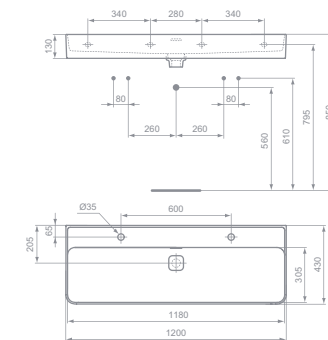

STRADA II

STRADA II MÖBELDOPPELWASCHTISCH

MODELL	SKU
Möbel Doppelwaschtisch 1240 mm, mit Überlauf, 2 Hahnlöcher	T3005..
Möbel Doppelwaschtisch 1240 mm, mit Überlauf, ohne Hahnloch	T3636..
Halbsäule	T2996..

- Keramische Ablaufabdeckung
- Zur Kombination mit einem Möbelwaschtisch-Unterschrank der Serien Strada II und Connect Air geeignet.
- Kombinierbar mit Push open Ventil quadratisch verchromt T3629AA

STRADA II MÖBELWASCHTISCH 1040 MM, 840 MM, 640 MM, 540 MM

MODELL	SKU
Möbelwaschtisch 1040 mm, mit Überlauf, 1 Hahnloch	T3004..
Möbelwaschtisch 1040 mm, mit Überlauf, ohne Hahnloch	T3635..
Möbelwaschtisch 840 mm, mit Überlauf, 1 Hahnloch	T3003..
Möbelwaschtisch 840 mm, mit Überlauf, ohne Hahnloch	T3634..
Möbelwaschtisch 640 mm, mit Überlauf, 1 Hahnloch	T2991..
Möbelwaschtisch 640 mm, mit Überlauf, ohne Hahnloch	T3633..
Möbelwaschtisch 540 mm, mit Überlauf, 1 Hahnloch	T2988..
Möbelwaschtisch 540 mm, mit Überlauf, ohne Hahnloch	T3632..
Halbsäule	T2996..

- Keramische Ablaufabdeckung
- Zur Kombination mit einem Möbelwaschtisch-Unterschrank der Serien Strada II und Connect Air geeignet.
- Kombinierbar mit Push open Ventil quadratisch verchromt T3629AA

	A (mm)	B (mm)
T3004..	1040	730
T3634	840	620
T3633..	640	475
T3632	540	375

STRADA II WASCHTISCH 800 MM, 600 MM, 500 MM

MODELL	SKU
Waschtisch 800 mm, mit Überlauf, 1 Hahnloch	T3001..
Waschtisch 800 mm, mit Überlauf, ohne Hahnloch	T3639..
Waschtisch 600 mm, mit Überlauf, 1 Hahnloch	T3000..
Waschtisch 600 mm, mit Überlauf, ohne Hahnloch	T3638..
Waschtisch 500 mm, mit Überlauf, 1 Hahnloch	T2928..
Waschtisch 500 mm, mit Überlauf, ohne Hahnloch	T3637..
Halbsäule	T2996..