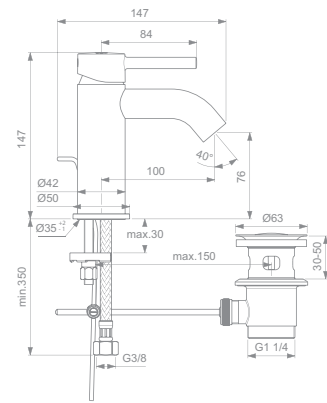

CERALINE WASCHTISCHARMATUR

MODELL	SKU
Waschtischarmatur	BC193AA
Waschtischarmatur ohne Ablaufgarnitur	BC268AA
Waschtischarmatur mit Push-Open Ventil	BC822AA
Waschtischarmatur Silk Black	BC193XG
Waschtischarmatur Silk Black ohne Ablaufgarnitur	BC268XG
Waschtischarmatur Silk Black mit Push Open Ventil	BC822XG

- Durchfluss 5 l/min

CERALINE WASCHTISCHARMATUR MIT HOHEM AUSLAUF, SCHWENKBAR

MODELL	SKU
Waschtischarmatur mit hohem Auslauf, schwenkbar	BC195AA

- Durchfluss 5 l/min

CERALINE WASCHTISCHARMATUR MIT VERLÄNGERTEM SOCKEL

MODELL	SKU
Waschtischarmatur mit verlängertem Sockel	BC194AA
Waschtischarmatur mit verlängertem Sockel ohne Ablaufgarnitur	BC269AA
Waschtischarmatur mit verlängertem Sockel Silk Black	BC194XG
Waschtischarmatur mit verlängertem Sockel Silk Black ohne Ablaufgarnitur	BC269XG
Waschtischarmatur mit verlängertem Sockel Silk Black mit Push-Open Ventil	BD137XG

- Durchfluss 5 l/min

CERALINE WAND-WASCHTISCHARMATUR UNTERPUTZ

MODELL	SKU
Wand-Waschtischarmatur Unterputz Bausatz 2	A6938AA
Wand-Waschtischarmatur Unterputz Bausatz 2 Silk Black	A6938XG

- Durchfluss 5 l/min
- erforderliches Zubehör: Unterputz-Bausatz 1 A1313NU

CERALINE BIDETARMATUR

MODELL	SKU
Bidetarmatur	BC197AA
Bidetarmatur Silk Black	BC197XG

- Durchfluss 5 l/min
- Strahlwinkel einstellbar