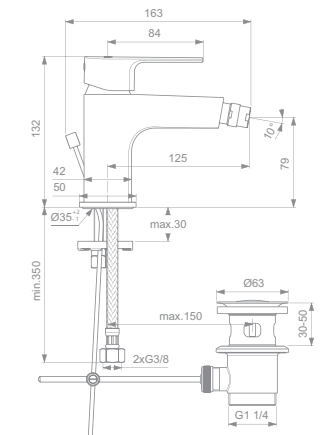

CERAFINE D

CERAFINE D WASCHTISCHARMATUR

MODELL	SKU
Waschtischarmatur	BC685AA
Waschtischarmatur ohne Ablaufgarnitur	BC682AA
Waschtischarmatur BlueStart ohne Ablaufgarnitur	BC683AA

- Durchfluss 5 l/min

CERAFINE D WASCHTISCHARMATUR GRANDE

MODELL	SKU
Waschtischarmatur Grande	BC686AA
Waschtischarmatur Grande BlueStart	BC689AA
Waschtischarmatur Grande ohne Ablaufgarnitur	BC553AA
Waschtischarmatur Grande BlueStart ohne Ablaufgarnitur	BC687AA

- Durchfluss 5 l/min

CERAFINE D BIDETARMATUR

MODELL	SKU
Bidetarmatur	BC691AA

- Durchfluss 5 l/min
- Strahlwinkel einstellbar

CERAFINE D BRAUSEARMATUR AUFPUTZ

MODELL	SKU
Brausearmatur Aufputz	BC493AA

- verdeckte S-Anschlüsse

CERAFINE D

CERAFINE D BADEARMATUR AUFPUTZ

MODELL	SKU
Badearmatur Aufputz	BC692AA

- verdeckte S-Anschlüsse
- Zugumsteller Wanne/Brause

CERAFINE D BRAUSEARMATUR UNTERPUTZ

MODELL	SKU
Brausearmatur Unterputz Bausatz 2	A7347AA

- benötigtes Zubehör: Unterputz Bausatz 1 Easy-Box A1000NU

CERAFINE D BADEARMATUR UNTERPUTZ

MODELL	SKU
Badearmatur Unterputz Bausatz 2	A7348AA

- Zugumsteller Wanne/Brause
- benötigtes Zubehör: Unterputz Bausatz 1 Easy-Box A1000NU