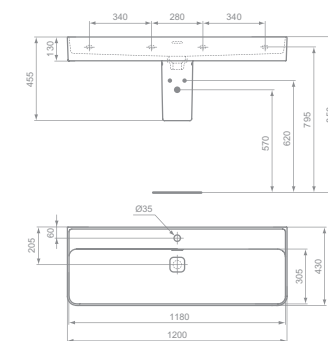

A	B	C
T3006..	1200	1180	340
T3002..	1000	980	240
T3647..	1200	1180	340
T3646..	1000	980	240