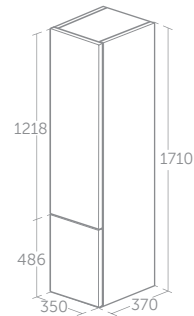

ADAPTO WASCHTISCHPLATTE ZU WASCHTISCH-UNTERSCHRANK/STANDKONSOLE

MODELL	SKU
Holzplatte 1200 mm zu Waschtisch-Unterschrank/Standkonsole	<b>U8417..</b>
Holzplatte 1050 mm zu Waschtisch-Unterschrank/Standkonsole	<b>U8416..</b>
Holzplatte 850 mm zu Standkonsole	<b>U8415..</b>
Holzplatte 700 mm zu Waschtisch-Unterschrank	<b>U8414..</b>
Holzplatte 600 mm zu Waschtisch-Unterschrank/Standkonsole	<b>U8413..</b>