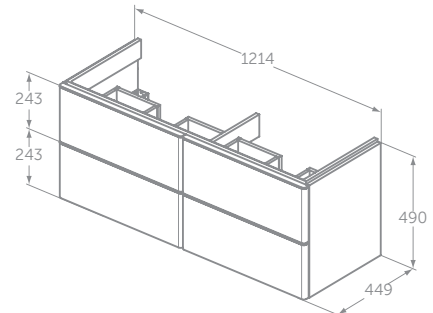

### STRADA II MÖBEL-WASCHTISCHUNTERSCHRANK 1200 MM

MODELL	SKU
Möbeldoppelwaschtisch-Unterschrank 1210 mm, 4 Auszüge	<b>T4298..</b>

- Push-Open Auszugsmechanismus mit Softclosing Einzug
- Verchromte Zierleiste
- Optionales Zubehör: Raumparsiphon (EE23033967)
- Zur Kombination mit Möbeldoppelwaschtisch Strada II und Connect Air