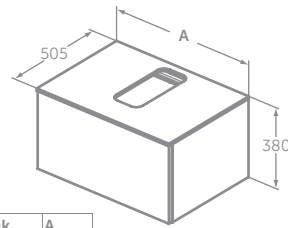

ADAPTO WASCHTISCHUNTERSCHRANK MIT AUSSCHNITT MITTIG

MODELL	SKU
Waschtischunterschrank 1200 mm, 2 Auszüge	U8598..
Waschtischunterschrank 1050 mm, 2 Auszüge	U8597..

- 2 Auszüge mit Push-Pull-Mechanismus
- Waschtischunterschrank mit Ausschnitt mittig für Strada II Waschtische.

Schrank	A
U8598	1200
U8597	1050

ADAPTO WASCHTISCHUNTERSCHRANK MIT AUSSCHNITT MITTIG

MODELL	SKU
Waschtischunterschrank 700 mm, 1 Auszug	U8595..
Waschtischunterschrank 600 mm, 1 Auszug	U8594..

- 1 Auszug mit Push-Pull Mechanismus
- Waschtischunterschrank mit Ausschnitt mittig für Strada II Waschtische.

Schrank	A
U8595	700
U8594	600

ADAPTO HOCHSCHRANK

MODELL	SKU
Hochschrank 1710 mm, 2 Türen, Anschlag links	U8507..
Hochschrank 1710 mm, 2 Türen, Anschlag rechts	U8401..

ADAPTO WASCHTISCHPLATTE ZU WASCHTISCH-UNTERSCHRANK/STANDKONSOLE

MODELL	SKU
Holzplatte 1200 mm zu Waschtisch-Unterschrank/Standkonsole	U8417..
Holzplatte 1050 mm zu Waschtisch-Unterschrank/Standkonsole	U8416..
Holzplatte 850 mm zu Standkonsole	U8415..
Holzplatte 700 mm zu Waschtisch-Unterschrank	U8414..
Holzplatte 600 mm zu Waschtisch-Unterschrank/Standkonsole	U8413..

- Zur Kombination mit Waschtisch-Unterschrank oder Standkonsole

Waschtischplatte	A
U8417	1200
U8416	1050
U8415	850
U8414	700
U8413	600

FARBEN Bitte Farbcode bei Bestellung angeben

Softclosing Türen und Auszüge

ADAPTO KONSOLEN

MODELL	SKU
Konsole 1500 mm	U8593..
Konsole 1200 mm	U8409..
Konsole 1050 mm	U8408..
Konsole 850 mm	U8407..
Konsole 700 mm	U8406..
Konsole 600 mm	U8405..

- Zur Kombination mit Waschtischen oder Schalen. Stärke 120 mm.
- Benötigtes Zubehör: Adapto Konsolenträger (U842867)
- Konsole ohne Ausschnitt

Konsolen	A
U8593	1500
U8409	1200
U8408	1050
U8407	850
U8406	700
U8405	600