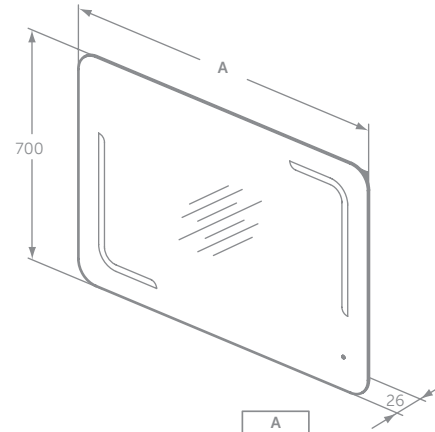

A
T3353..	1200
T3352..	1000
T3351..	800
T3350..	600

LEUCHTEN

CHIQUÉ

MODELL

LED-Leuchte Chique (9W)

- 8W, 230v, 5700K

SKU

T2907AA

PANDORA

MODELL

LED-Leuchte Pandora 608 mm (12W)

LED-Leuchte Pandora 308 mm (6W)

- 12W, 230V, 5700K

SKU

T322967

T320967

ROLLO

MODELL

LED-Leuchte Rollo (6 W)

- 6W, 230V, 4000K

SKU

T3189AA

COMPACT

MODELL

LED-Leuchte Compact (6 W)

- 6W, 230V, 4000K

SKU

T2908AA

CUBE

MODELL

LED-Leuchte Cube (4,8 W)

- 4,8W, 230V, 4000K

SKU

T3153AA

LED-Leuchten