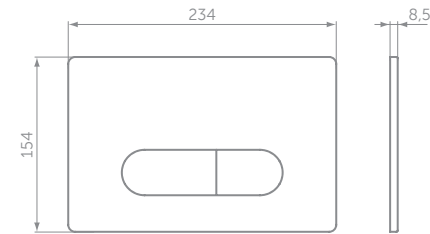

MODELL	SKU
Weiß	R0115AC
Chrom	R0115AA
Chrom matt	R0115JG
Schwarz	R0115A6