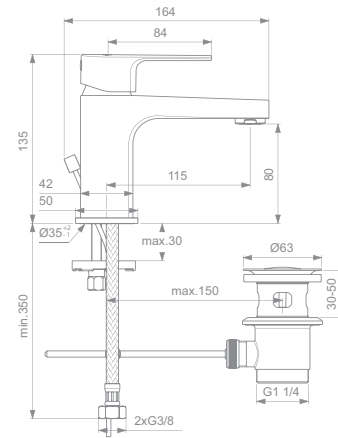

CERAFINE D

CERAFINE D WASCHTISCHARMATUR

MODELL	SKU
Waschtischarmatur	BC685AA
Waschtischarmatur ohne Ablaufgarnitur	BC682AA
Waschtischarmatur BlueStart ohne Ablaufgarnitur	BC683AA

- Durchfluss 5 l/min

CERAFINE D WASCHTISCHARMATUR GRANDE

MODELL	SKU
Waschtischarmatur Grande	BC686AA
Waschtischarmatur Grande BlueStart	BC689AA
Waschtischarmatur Grande ohne Ablaufgarnitur	BC553AA
Waschtischarmatur Grande BlueStart ohne Ablaufgarnitur	BC687AA

- Durchfluss 5 l/min

CERAFINE D BIDETARMATUR

MODELL	SKU
Bidetarmatur	BC691AA

- Durchfluss 5 l/min
- Strahlwinkel einstellbar

CERAFINE D BRAUSEARMATUR AUFPUTZ

MODELL	SKU
Brausearmatur Aufputz	BC493AA

- verdeckte S-Anschlüsse

CERAFINE D

CERAFINE D BADEARMATUR AUFPUTZ

MODELL	SKU
Badearmatur Aufputz	BC692AA

- verdeckte S-Anschlüsse
- Zugumsteller Wanne/Brause

CERAFINE D BRAUSEARMATUR UNTERPUTZ

MODELL	SKU
Brausearmatur Unterputz Bausatz 2	A7347AA

- benötigtes Zubehör: Unterputz Bausatz 1 Easy-Box A1000NU

CERAFINE D BADEARMATUR UNTERPUTZ

MODELL	SKU
Badearmatur Unterputz Bausatz 2	A7348AA

- Zugumsteller Wanne/Brause
- benötigtes Zubehör: Unterputz Bausatz 1 Easy-Box A1000NU