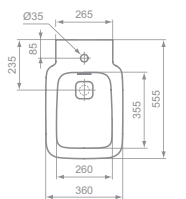

FARBEN Bitte Farbcode bei Bestellung angeben

01

MA

AquaBlade®

Wassersparend

SoftClosing WC

Abnehmbare
Softclosing Sitze