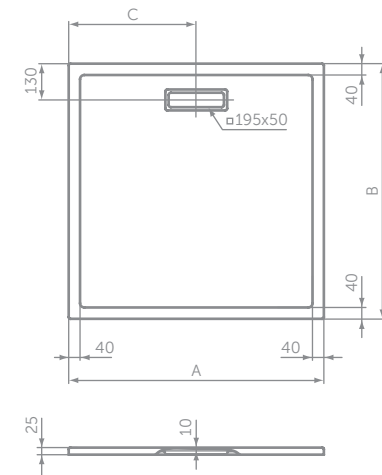

A	B	C
T4465	700	700	350
T4466	800	800	400
T4467	900	900	450
T4488	1000	1000	500

ULTRA FLAT NEW RECHTECK-BRAUSEWANNE BODENEVEN, INNENTIEFE 10 MM

MODELL

MODELL	SKU
Rechteck-Brausewanne 1800 x 900 mm	T4487..
Rechteck-Brausewanne 1800 x 800 mm	T4473..
Rechteck-Brausewanne 1700 x 900 mm*	T4486..
Rechteck-Brausewanne 1700 x 800 mm*	T4472..
Rechteck-Brausewanne 1700 x 700 mm*	T4479..
Rechteck-Brausewanne 1600 x 900 mm*	T4485..
Rechteck-Brausewanne 1600 x 800 mm	T4471..
Rechteck-Brausewanne 1600 x 700 mm	T4478..
Rechteck-Brausewanne 1400 x 1000 mm	T4490..
Rechteck-Brausewanne 1400 x 900 mm*	T4484..
Rechteck-Brausewanne 1400 x 800 mm*	T4470..
Rechteck-Brausewanne 1400 x 700 mm*	T4477..

- *nicht in Schwarz matt erhältlich