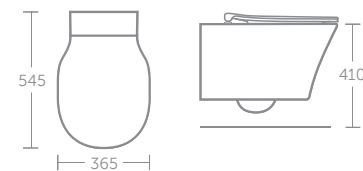

CONNECT AIR

CONNECT AIR HOCHSCHRANK

MODELL	SKU
Hochschrank	E0832..
Halbhochschrank	E0834..

- Connect Air Halbhochschrank 400 mm inklusive Befestigungsatz. 1 Tür mit Softclosing. 3 Einlegeböden (1 x Holzeinlegeboden, 2 x Glaseinlegeböden).
- Connect Air Hochschrank 400 mm inklusive Befestigungsatz. 1 Tür mit Softclosing. 4 Einlegeböden (1 x Holzeinlegeboden, 3 x Glaseinlegeböden).

CONNECT AIR KONSOLEN

MODELL	SKU
Holzkonsole 1300 mm	E1147..
Holzkonsole 1200 mm	E0852..
Holzkonsole 1000 mm	E0851..
Holzkonsole 800 mm	E0849..
Holzkonsole 600 mm	E0848..

CONNECT AIR STANDTIEFSPÜL-WC AQUABLADE®

MODELL	SKU
Standtieftiefspül-WC AquaBlade	E0042..

CONNECT AIR WANDTIEFSPÜL-WC AQUABLADE®

MODELL	SKU
Wandtieftiefspül-WC AquaBlade	E0054..
Wandtieftiefspül-WC ohne Spülrand RimLS+	E2288..

FARBEN Bitte Farbcode bei Bestellung angeben

CONNECT AIR

CONNECT AIR WANDBIDET

MODELL	SKU
Wandbidet	E2335..

CONNECT AIR STANDBIDET

MODELL	SKU
Standbidet	E2334..

CONNECT AIR CUBE STANDTIEFSPÜL-WC-KOMBINATION AQUABLADE®

MODELL	SKU
Standtieftiefspül-WC-Kombination AquaBlade (Abgang außen waagrecht)	E0097..

BENÖTIGTES ZUBEHÖR:

Spülkasten Cue 4,5l	E0734..
WC-Sitz Softclosing (Wrapover)	E036801
WC-Sitz (Wrapover)	E036701
WC-Sitz Softclosing (Sandwich)	E036601
WC-Sitz (Sandwich)	E036501

CONNECT AIR CUBE STANDTIEFSPÜL-WC-KOMBINATION AQUABLADE®

MODELL	SKU
Standtieftiefspül-WC-Kombination AquaBlade (Abgang waagrecht verdeckt)	E0137..

BENÖTIGTES ZUBEHÖR:

Spülkasten Cue 4,5l	E0734..
WC-Sitz Softclosing (Wrapover)	E0368..
WC-Sitz (Wrapover)	E0367..
WC-Sitz Softclosing (Sandwich)	E0366..
WC-Sitz (Sandwich)	E0365..

FARBEN Bitte Farbcode bei Bestellung angeben