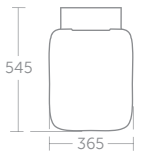

STRADA II

STRADA II WASCHTISCHUNTERSCHRANK 1200 MM, 1000 MM, 800 MM, 600 MM, 500 MM

MODELL	SKU
Waschtischunterschrank 1170 mm, 2 Auszüge	T4303..
Waschtischunterschrank 970 mm, 2 Auszüge	T4302..
Waschtischunterschrank 770 mm, 2 Auszüge	T4301..
Waschtischunterschrank 570 mm, 2 Auszüge	T4300..
Waschtischunterschrank 470 mm, 2 Auszüge	T4299..

- Push-Open Auszugsmechanismus mit Softclosing Einzug
- Verchromte Zierleiste
- Optionales Zubehör: Raumparsiphon (EE23033967)
- Zur Kombination mit Waschtischen Strada II

	A (mm)
T4303	1170
T4302	970
T4301	770
T4300	570
T4299	470

STRADA II HANDWASCHBECKEN-UNTERSCHRANK 450 MM

MODELL	SKU
Handwaschbecken-Unterschrank, 1 Tür	T4304..

- Tür mit Push-To-Open
- Verchromte Zierleiste
- Türanschlag links (Änderung auf rechts möglich)
- Optionales Zubehör: Raumparsiphon (EE23033967)
- Zur Kombination mit Handwaschbecken Strada II

STRADA II HOCHSCHRANK UND HALBHOCHSCHRANK

MODELL	SKU
Strada II Hochschrank 1710 mm, 1 Tür	T4305..
Strada II Halbhochschrank 1230 mm, 1 Tür	T4306..

- Tür mit Push-To-Open
- Verchromte Zierleiste
- Türanschlag links (Änderung auf rechts möglich)

STRADA II HOCHSCHRANK UND HALBHOCHSCHRANK

MODELL	SKU
Strada II Hochschrank 1710 mm, offen	T4307..
Strada II Halbhochschrank 1230 mm, offen	T4308..

- Tür mit Push-To-Open
- Verchromte Zierleiste
- Türanschlag links (Änderung auf rechts möglich)

FARBEN Bitte Farbcode bei Bestellung angeben

Hochglanz weiß lackiert
WG

Anthrazit
Y2

Walnuss dunkel
PA

Goldeiche
PB

STRADA II

STRADA II WAND-WC AQUABLADE

MODELL	SKU
Wandtiefspül WC- AquaBlade	T2997..
WC-Sitz (Sandwich)	T360101
WC-Sitz (Wrapover)	T385701
WC-Sitz (Sandwich)	T360001

STRADA II STAND-WC AQUABLADE