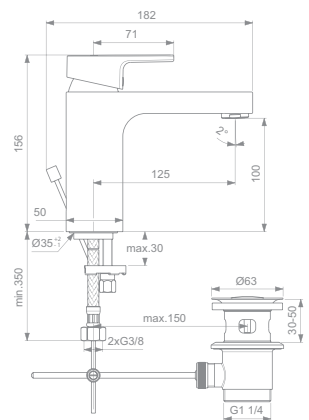

EDGE

EDGE WASCHTISCHARMATUR SLIM PICCOLO

MODELL	SKU
Waschtischarmatur Slim Piccolo	A7265AA
Waschtischarmatur Slim Piccolo ohne Ablaufgarnitur	A7266AA

1. Durchfluss 5 l/min

EDGE

EDGE WASCHTISCHARMATUR GRANDE

MODELL	SKU
Waschtischarmatur Grande	A7109AA

1. Durchfluss 5 l/min

EDGE WASCHTISCHARMATUR SLIM

MODELL	SKU
Waschtischarmatur Slim	A7101AA
Waschtischarmatur Slim Blue Start	A7102AA
Waschtischarmatur Slim ohne Ablaufgarnitur	A7103AA

1. Durchfluss 5 l/min

EDGE WASCHTISCHARMATUR MIT HOHEM AUSLAUF, SCHWENKBAR

MODELL	SKU
Waschtischarmatur mit hohem Auslauf, schwenkbar	A7110AA
Waschtischarmatur mit hohem Auslauf, schwenkbar, ohne Ablaufgarnitur	A7111AA

1. Durchfluss 5 l/min

EDGE WASCHTISCHARMATUR

MODELL	SKU
Waschtischarmatur	A7104AA
Waschtischarmatur ohne Ablaufgarnitur	A7105AA

1. Durchfluss 5 l/min

EDGE WASCHTISCHARMATUR MIT VERLÄNGERTEM SOCKEL

MODELL	SKU
Waschtischarmatur mit verlängertem Sockel	A7112AA
Waschtischarmatur mit verlängertem Sockel BlueStart	A7113AA
Waschtischarmatur mit verlängertem Sockel, ohne Ablaufgarnitur	A7114AA
Waschtischarmatur mit verlängertem Sockel BlueStart, ohne Ablaufgarnitur	A7115AA

1. Durchfluss 5 l/min

EDGE WASCHTISCHARMATUR GRANDE SLIM

MODELL	SKU
Waschtischarmatur Grande Slim	A7106AA
Waschtischarmatur Grande Slim Blue Start	A7107AA
Waschtischarmatur Grande Slim ohne Ablaufgarnitur	A7108AA

1. Durchfluss 5 l/min

EDGE WAND-WASCHTISCHARMATUR

MODELL	SKU
Wand-Waschtischarmatur Unterputz Bausatz 2	A7116AA

1. Durchfluss 5 l/min
   - notwendiges Zubehör: Unterputz Bausatz A5948NU