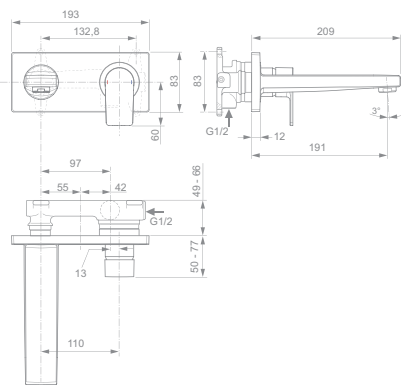

EDGE

EDGE WASCHTISCHARMATUR SLIM PICCOLO

MODELL	SKU
Waschtischarmatur Slim Piccolo	A7265AA
Waschtischarmatur Slim Piccolo ohne Ablaufgarnitur	A7266AA

1. Durchfluss 5 l/min

EDGE

EDGE WASCHTISCHARMATUR GRANDE

MODELL	SKU
Waschtischarmatur Grande	A7109AA

1. Durchfluss 5 l/min

EDGE WASCHTISCHARMATUR SLIM

MODELL	SKU
Waschtischarmatur Slim	A7101AA
Waschtischarmatur Slim Blue Start	A7102AA
Waschtischarmatur Slim ohne Ablaufgarnitur	A7103AA

1. Durchfluss 5 l/min

EDGE WASCHTISCHARMATUR MIT HOHEM AUSLAUF, SCHWENKBAR

MODELL	SKU
Waschtischarmatur mit hohem Auslauf, schwenkbar	A7110AA
Waschtischarmatur mit hohem Auslauf, schwenkbar, ohne Ablaufgarnitur	A7111AA

1. Durchfluss 5 l/min

EDGE WASCHTISCHARMATUR

MODELL	SKU
Waschtischarmatur	A7104AA
Waschtischarmatur ohne Ablaufgarnitur	A7105AA

1. Durchfluss 5 l/min

EDGE WASCHTISCHARMATUR MIT VERLÄNGERTEM SOCKEL

MODELL	SKU
Waschtischarmatur mit verlängertem Sockel	A7112AA
Waschtischarmatur mit verlängertem Sockel BlueStart	A7113AA
Waschtischarmatur mit verlängertem Sockel, ohne Ablaufgarnitur	A7114AA
Waschtischarmatur mit verlängertem Sockel BlueStart, ohne Ablaufgarnitur	A7115AA

1. Durchfluss 5 l/min

EDGE WASCHTISCHARMATUR GRANDE SLIM

MODELL	SKU
Waschtischarmatur Grande Slim	A7106AA
Waschtischarmatur Grande Slim Blue Start	A7107AA
Waschtischarmatur Grande Slim ohne Ablaufgarnitur	A7108AA

1. Durchfluss 5 l/min

EDGE WAND-WASCHTISCHARMATUR

MODELL	SKU
Wand-Waschtischarmatur Unterputz Bausatz 2	A7116AA

1. Durchfluss 5 l/min
   - notwendiges Zubehör: Unterputz Bausatz A5948NU