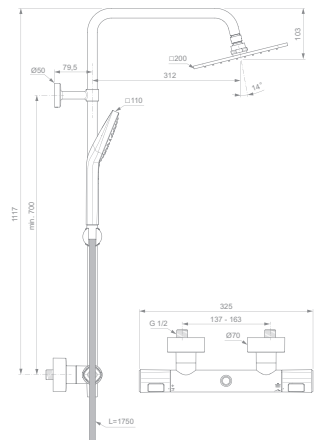

BRAUSEKOMBINATIONEN CERATHERM T

CERATHERM T25 BRAUSEKOMBINATION

MODELL	SKU
mit Brausestange 600 mm	A7203AA
mit Brausestange 900 mm	A7204AA

- Ceratherm T25 Aufputz Brausethermostat
- Idealrain Handbrause Ø 100 mm, 3 Strahlarten
- höhenverstellbarer Handbrausehalter, schwenkbar
- Idealflex Brauseschlauch 1600 mm
- optionales Zubehör: Wrap-Over Ablage A7215AA

CERATHERM T50 BRAUSEKOMBINATION

MODELL	SKU
mit Brausestange 600 mm	A7217AA
mit Brausestange 900 mm	A7218AA

- Ceratherm T50 Aufputz Brausethermostat mit Metallgriffen
- Idealrain Evo Round Handbrause, 3 Strahlarten, mit Navigo-Umschaltung
- höhenverstellbarer Handbrausehalter, schwenkbar
- Idealflex Brauseschlauch 1750 mm
- optionales Zubehör: Wrap-Over Ablage A7215AA

CERATHERM T100 BRAUSEKOMBINATION

MODELL	SKU
mit Brausestange 600 mm	A7234AA
mit Brausestange 900 mm	A7235AA

- Ceratherm T100 Aufputz Brausethermostat mit Metallgriffen
- Idealrain EvoJet Diamond Handbrause, 3 Strahlarten, mit Navigo-Umschaltung
- höhenverstellbarer Handbrausehalter, schwenkbar
- Idealflex Brauseschlauch 1750 mm
- optionales Zubehör: Wrap-Over Ablage A7215AA

DUSCHSYSTEME CERATHERM T

CERATHERM T25 DUSCHSYSTEM

MODELL	SKU
Ceratherm T25 Thermostat, 3F-Handbrause, Regenbrause	A7208AA

- FirmaFlow Therm Thermostatkartusche
- L Regenbrause Ø 200 mm
- Idealrain Handbrause Ø 100 mm, 3 Strahlarten
- höhenverstellbarer Handbrausehalter
- Idealflex Brauseschlauch 1600 mm
- optionales Zubehör: Wrap-Over Ablage A7601AA

CERATHERM T50 DUSCHSYSTEM

MODELL	SKU
Ceratherm T50 Thermostat, 3F-Handbrause, Regenbrause	A7225AA
Ceratherm T50 Thermostat, Wrap-Over Ablage, 3F-Handbrause, Regenbrause	A7230AA