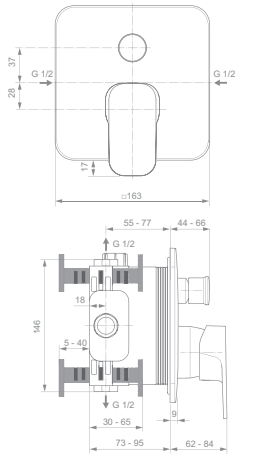

TONIC II

TONIC II WASCHTISCHARMATUR MIT VERLÄNGERTEM SOCKEL

MODELL	SKU
Waschtischarmatur mit verlängertem Sockel	A6328AA
Waschtischarmatur mit verlängertem Sockel ohne Ablaufgarnitur	A6329AA

- Durchfluss 5 l/min
- Armaturenkörper einteilig

TONIC II

TONIC II BADEARMATUR AUFPUTZ

MODELL	SKU
Badearmatur Aufputz	A6338AA

- verdeckte S-Anschlüsse
- Zugumsteller Wanne/Brause

TONIC II WAND-WASCHTISCHARMATUR UNTERPUTZ

MODELL	SKU
Wand-Waschtischarmatur Unterputz Bausatz 2 Auslauf 180 mm	A6334AA
Wand-Waschtischarmatur Unterputz Bausatz 2 Auslauf 225 mm	A6335AA

- Durchfluss 5 l/min
- notwendiges Zubehör: Unterputz Bausatz 1 A5948NU

TONIC II BRAUSEARMATUR UNTERPUTZ

MODELL	SKU
Brausearmatur Unterputz Bausatz 2	A6339AA

- benötigtes Zubehör: Unterputz Bausatz 1 Easy-Box A1000NU

TONIC II BIDETARMATUR

MODELL	SKU
Bidetarmatur	A6336AA

- Durchfluss 5 l/min
- Strahlwinkel einstellbar

TONIC II BADEARMATUR UNTERPUTZ

MODELL	SKU
Badearmatur Unterputz Bausatz 2	A6340AA
Badearmatur Unterputz Bausatz 2, eigensicher DIN EN 1717	A6341AA

- Zugumsteller Wanne/Brause
- benötigtes Zubehör: Unterputz Bausatz 1 Easy-Box A1000NU

TONIC II BRAUSEARMATUR AUFPUTZ

MODELL	SKU
Brausearmatur Aufputz	A6337AA

- verdeckte S-Anschlüsse

TONIC II 3-LOCH WANNENRANDARMATUR

MODELL	SKU
Wannenrandarmatur mit Wanneneinlauf und Handbrause	A6348AA

- mit Gusseinlauf
- Stabhandbrause aus Metall mit Brauseschlauch