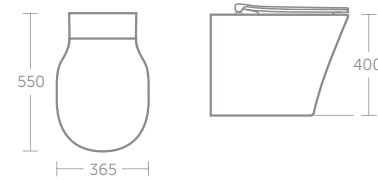

CONNECT AIR

CONNECT AIR HOCHSCHRANK

MODELL	SKU
Hochschrank	E0832..
Halbhochschrank	E0834..

- Connect Air Halbhochschrank 400 mm inklusive Befestigungsatz. 1 Tür mit Softclosing. 3 Einlegeböden (1 x Holzeinlegeboden, 2 x Glaseinlegeböden).
- Connect Air Hochschrank 400 mm inklusive Befestigungsatz. 1 Tür mit Softclosing. 4 Einlegeböden (1 x Holzeinlegeboden, 3 x Glaseinlegeböden).

CONNECT AIR KONSOLEN

MODELL	SKU
Holzkonsole 1300 mm	E1147..
Holzkonsole 1200 mm	E0852..
Holzkonsole 1000 mm	E0851..
Holzkonsole 800 mm	E0849..
Holzkonsole 600 mm	E0848..

CONNECT AIR STANDTIEFSPÜL-WC AQUABLADE®

MODELL	SKU
Standtieftiefspül-WC AquaBlade	E0042..

CONNECT AIR WANDTIEFSPÜL-WC AQUABLADE®

MODELL	SKU
Wandtieftiefspül-WC AquaBlade	E0054..
Wandtieftiefspül-WC ohne Spülrand RimLS+	E2288..

FARBEN Bitte Farbcode bei Bestellung angeben

CONNECT AIR

CONNECT AIR WANDBIDET

MODELL	SKU
Wandbidet	E2335..

CONNECT AIR STANDBIDET

MODELL	SKU
Standbidet	E2334..

CONNECT AIR CUBE STANDTIEFSPÜL-WC-KOMBINATION AQUABLADE®

MODELL	SKU
Standtieftiefspül-WC-Kombination AquaBlade (Abgang außen waagrecht)	E0097..

BENÖTIGTES ZUBEHÖR:

Spülkasten Cue 4,5l	E0734..
WC-Sitz Softclosing (Wrapover)	E036801
WC-Sitz (Wrapover)	E036701
WC-Sitz Softclosing (Sandwich)	E036601
WC-Sitz (Sandwich)	E036501

CONNECT AIR CUBE STANDTIEFSPÜL-WC-KOMBINATION AQUABLADE®

MODELL	SKU
Standtieftiefspül-WC-Kombination AquaBlade (Abgang waagrecht verdeckt)	E0137..

BENÖTIGTES ZUBEHÖR:

Spülkasten Cue 4,5l	E0734..
WC-Sitz Softclosing (Wrapover)	E0368..
WC-Sitz (Wrapover)	E0367..
WC-Sitz Softclosing (Sandwich)	E0366..
WC-Sitz (Sandwich)	E0365..

FARBEN Bitte Farbcode bei Bestellung angeben