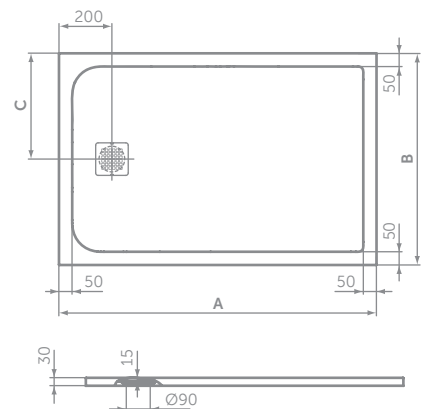

A	B	C
K8190	900	700	350
K8218	1000	700	350
K8219	1000	800	400
K8220	1000	900	450
K8221	1200	700	350
K8227	1200	800	400
K8230	1200	900	450
K8232	1200	1000	500
K8234	1400	700	350
K8237	1400	800	400
K8256	1400	900	450
K8276	1600	800	400
K8277	1600	900	450
K8319	1600	1000	500

ULTRA FLAT S BRAUSEWANNEN

ULTRA FLAT S RECHTECK-BRAUSEWANNE, INNENTIEFE 15 MM, ABLAUF MITTIG

MODELL	SKU
Rechteck-Brausewanne 1700 x 700 mm, Ablauf mittig	K8281..
Rechteck-Brausewanne 1700 x 800 mm, Ablauf mittig	K8284..
Rechteck-Brausewanne 1700 x 900 mm, Ablauf mittig	K8285..
Rechteck-Brausewanne 1800 x 800 mm, Ablauf mittig	K8304..
Rechteck-Brausewanne 1800 x 900 mm, Ablauf mittig	K8306..
Rechteck-Brausewanne 1800 x 1000 mm, Ablauf mittig	K8320..
Rechteck-Brausewanne 2000 x 900 mm, Ablauf mittig	K8343..
Rechteck-Brausewanne 2000 x 1000 mm, Ablauf mittig	K8327..

- Benötigtes Zubehör: Ablaufgarnitur 90 mm ohne Deckel