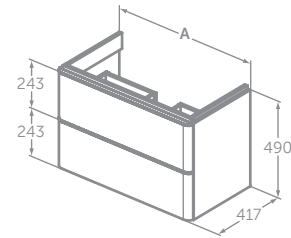

A (mm)
T4303	1170
T4302	970
T4301	770
T4300	570
T4299	470