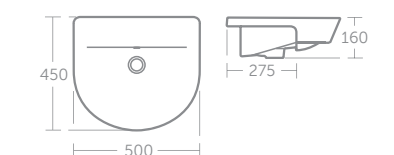

MODELL	SKU
Arc Halbeinbauwaschtisch 500 mm	E0358..