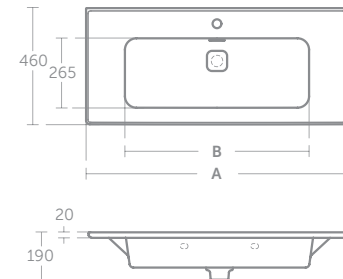

A (mm)	B (mm)
T3004..	1040	730
T3634	840	620
T3633..	640	475
T3632	540	375