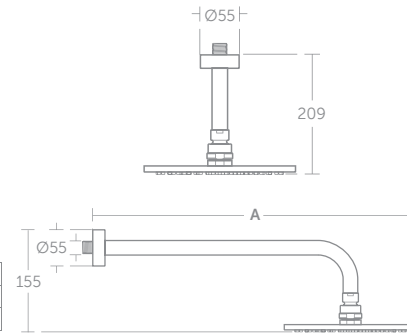

MODELL	SKU
Regenbrause Ø 200 mm	B9442AA
Wandanschluss 400 mm	B9445AA
Idealrain Wandanschluss 300 mm	B9444AA
Idealrain Deckenanschluss 150 mm	B9446AA

- Durchflussbegrenzung 12 l/min

Wandanschluss	A Dimension
300 mm	392 mm
400 mm	492 mm