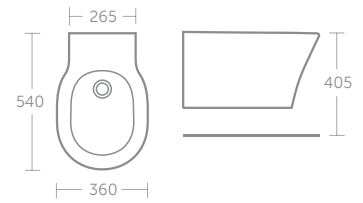

CONNECT AIR

CONNECT AIR HOCHSCHRANK

MODELL	SKU
Hochschrank	E0832..
Halbhochschrank	E0834..

- Connect Air Halbhochschrank 400 mm inklusive Befestigungsatz. 1 Tür mit Softclosing. 3 Einlegeböden (1 x Holzeinlegeboden, 2 x Glaseinlegeböden).
- Connect Air Hochschrank 400 mm inklusive Befestigungsatz. 1 Tür mit Softclosing. 4 Einlegeböden (1 x Holzeinlegeboden, 3 x Glaseinlegeböden).

CONNECT AIR KONSOLEN

MODELL	SKU
Holzkonsole 1300 mm	E1147..
Holzkonsole 1200 mm	E0852..
Holzkonsole 1000 mm	E0851..
Holzkonsole 800 mm	E0849..
Holzkonsole 600 mm	E0848..

CONNECT AIR STANDTIEFSPÜL-WC AQUABLADE®

MODELL	SKU
Standtieftiefspül-WC AquaBlade	E0042..

CONNECT AIR WANDTIEFSPÜL-WC AQUABLADE®

MODELL	SKU
Wandtieftiefspül-WC AquaBlade	E0054..
Wandtieftiefspül-WC ohne Spülrand RimLS+	E2288..

FARBEN Bitte Farbcode bei Bestellung angeben

CONNECT AIR

CONNECT AIR WANDBIDET

MODELL	SKU
Wandbidet	E2335..

CONNECT AIR STANDBIDET

MODELL	SKU
Standbidet	E2334..

CONNECT AIR CUBE STANDTIEFSPÜL-WC-KOMBINATION AQUABLADE®

MODELL	SKU
Standtieftiefspül-WC-Kombination AquaBlade (Abgang außen waagrecht)	E0097..

BENÖTIGTES ZUBEHÖR:

Spülkasten Cue 4,5l	E0734..
WC-Sitz Softclosing (Wrapover)	E036801
WC-Sitz (Wrapover)	E036701
WC-Sitz Softclosing (Sandwich)	E036601
WC-Sitz (Sandwich)	E036501

CONNECT AIR CUBE STANDTIEFSPÜL-WC-KOMBINATION AQUABLADE®

MODELL	SKU
Standtieftiefspül-WC-Kombination AquaBlade (Abgang waagrecht verdeckt)	E0137..

BENÖTIGTES ZUBEHÖR:

Spülkasten Cue 4,5l	E0734..
WC-Sitz Softclosing (Wrapover)	E0368..
WC-Sitz (Wrapover)	E0367..
WC-Sitz Softclosing (Sandwich)	E0366..
WC-Sitz (Sandwich)	E0365..

FARBEN Bitte Farbcode bei Bestellung angeben