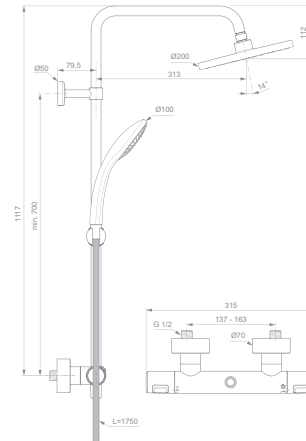

CERATHERM T / CERAFINE O SILK BLACK

CERATHERM T25 DUSCHSYSTEM – SILK BLACK

MODELL

Ceratherm T25 Thermostat, Stabhandbrause, Regenbrause, Silk Black

SKU

BC748XG

- FirmaFlow Therm Thermostatkartusche
- XXL Regenbrause Ø 300 mm
- Metall-Stabhandbrause, 1 Strahlart, mit Wandhalter
- Idealflex Brauseschlauch 1750 mm

CERATHERM T25 DUSCHSYSTEM – SILK BLACK

MODELL

Ceratherm T25 Thermostat, 1F-Handbrause, Regenbrause, Silk Black

SKU

A7545XG

- FirmaFlow Therm Thermostatkartusche
- L Regenbrause Ø 200 mm
- Idealrain Handbrause, Ø 100 mm, 1 Strahlart
- höhenverstellbarer Handbrausehalter
- Idealflex Brauseschlauch 1750 mm

CERAFINE O DUSCHSYSTEM – SILK BLACK

MODELL

Einhebelmischer, 1F-Handbrause, Regenbrause, Silk Black

SKU

BC750XG

- FirmaFlow Keramikkartusche
- XL Metall-Regenbrause 200 x 200 mm
- Idealrain Evo Handbrause, 3 Strahlarten, mit Navigo-Umschaltung
- höhenverstellbarer Handbrausehalter
- Idealflex Brauseschlauch 1750 mm
- optionales Zubehör: Wrap-Over Ablage A7601AA

CERATHERM UNTERPUTZ THERMOSTATE

CERATHERM T100 UNTERPUTZ THERMOSTATE

MODELL

Unterputz Brausethermostat BS2 runde Rosette

SKU

A5813AA

Unterputz Brausethermostat BS2 runde Rosette, Silk Black

A5813XG

Unterputz Badethermostat BS2 mit 2 Abgängen, runde Rosette

A5814AA

Unterputz Badethermostat BS 2 mit 2 Abgängen, runde Rosette, eigensicher nach DIN EN 1717

A5815AA

Unterputz Badethermostat BS2 mit 2 Abgängen, runde Rosette, Silk Black

A5814XG

- Benötigtes Zubehör: Unterputz-Bausatz 1 EASY-Box für Einhebelmischer und Thermostate (A1000NU)

CERATHERM C100 UNTERPUTZ THERMOSTATE

MODELL

Unterputz Brausethermostat BS2 eckige Rosette

SKU

A6956AA

Unterputz Brausethermostat BS2 eckige Rosette, Silk Black

A6956XG