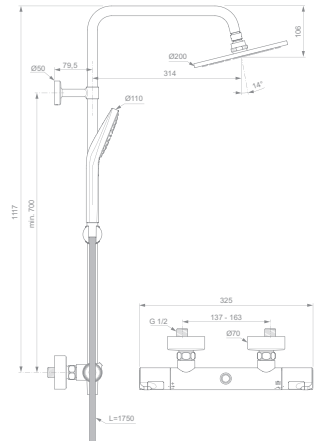

BRAUSEKOMBINATIONEN CERATHERM T

CERATHERM T25 BRAUSEKOMBINATION

MODELL	SKU
mit Brausestange 600 mm	A7203AA
mit Brausestange 900 mm	A7204AA

- Ceratherm T25 Aufputz Brausethermostat
- Idealrain Handbrause Ø 100 mm, 3 Strahlarten
- höhenverstellbarer Handbrausehalter, schwenkbar
- Idealflex Brauseschlauch 1600 mm
- optionales Zubehör: Wrap-Over Ablage A7215AA

CERATHERM T50 BRAUSEKOMBINATION

MODELL	SKU
mit Brausestange 600 mm	A7217AA
mit Brausestange 900 mm	A7218AA

- Ceratherm T50 Aufputz Brausethermostat mit Metallgriffen
- Idealrain Evo Round Handbrause, 3 Strahlarten, mit Navigo-Umschaltung
- höhenverstellbarer Handbrausehalter, schwenkbar
- Idealflex Brauseschlauch 1750 mm
- optionales Zubehör: Wrap-Over Ablage A7215AA

CERATHERM T100 BRAUSEKOMBINATION

MODELL	SKU
mit Brausestange 600 mm	A7234AA
mit Brausestange 900 mm	A7235AA

- Ceratherm T100 Aufputz Brausethermostat mit Metallgriffen
- Idealrain EvoJet Diamond Handbrause, 3 Strahlarten, mit Navigo-Umschaltung
- höhenverstellbarer Handbrausehalter, schwenkbar
- Idealflex Brauseschlauch 1750 mm
- optionales Zubehör: Wrap-Over Ablage A7215AA

DUSCHSYSTEME CERATHERM T

CERATHERM T25 DUSCHSYSTEM

MODELL	SKU
Ceratherm T25 Thermostat, 3F-Handbrause, Regenbrause	A7208AA

- FirmaFlow Therm Thermostatkartusche
- L Regenbrause Ø 200 mm
- Idealrain Handbrause Ø 100 mm, 3 Strahlarten
- höhenverstellbarer Handbrausehalter
- Idealflex Brauseschlauch 1600 mm
- optionales Zubehör: Wrap-Over Ablage A7601AA

CERATHERM T50 DUSCHSYSTEM

MODELL	SKU
Ceratherm T50 Thermostat, 3F-Handbrause, Regenbrause	A7225AA
Ceratherm T50 Thermostat, Wrap-Over Ablage, 3F-Handbrause, Regenbrause	A7230AA