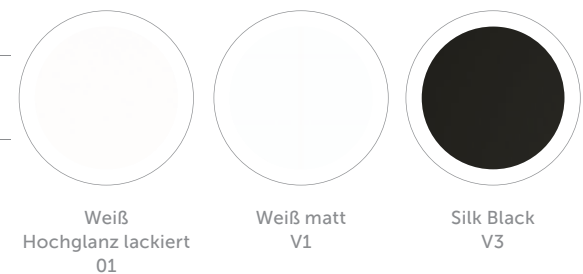

Weiß
Hochglanz lackiert
01

Weiß matt
V1

Silk Black
V3