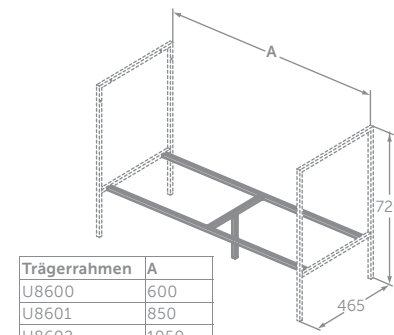

ADAPTO WASCHTISCHUNTERSCHRANK MIT AUSSCHNITT MITTIG

MODELL	SKU
Waschtischunterschrank 1200 mm, 2 Auszüge	U8598..
Waschtischunterschrank 1050 mm, 2 Auszüge	U8597..

- 2 Auszüge mit Push-Pull-Mechanismus
- Waschtischunterschrank mit Ausschnitt mittig für Strada II Waschtische.

Schrank	A
U8598	1200
U8597	1050

ADAPTO WASCHTISCHUNTERSCHRANK MIT AUSSCHNITT MITTIG

MODELL	SKU
Waschtischunterschrank 700 mm, 1 Auszug	U8595..
Waschtischunterschrank 600 mm, 1 Auszug	U8594..

- 1 Auszug mit Push-Pull Mechanismus
- Waschtischunterschrank mit Ausschnitt mittig für Strada II Waschtische.

Schrank	A
U8595	700
U8594	600

ADAPTO HOCHSCHRANK

MODELL	SKU
Hochschrank 1710 mm, 2 Türen, Anschlag links	U8507..
Hochschrank 1710 mm, 2 Türen, Anschlag rechts	U8401..

ADAPTO WASCHTISCHPLATTE ZU WASCHTISCH-UNTERSCHRANK/STANDKONSOLE

MODELL	SKU
Holzplatte 1200 mm zu Waschtisch-Unterschrank/Standkonsole	U8417..
Holzplatte 1050 mm zu Waschtisch-Unterschrank/Standkonsole	U8416..
Holzplatte 850 mm zu Standkonsole	U8415..
Holzplatte 700 mm zu Waschtisch-Unterschrank	U8414..
Holzplatte 600 mm zu Waschtisch-Unterschrank/Standkonsole	U8413..

- Zur Kombination mit Waschtisch-Unterschrank oder Standkonsole

Waschtischplatte	A
U8417	1200
U8416	1050
U8415	850
U8414	700
U8413	600

FARBEN Bitte Farbcode bei Bestellung angeben

Softclosing Türen und Auszüge

ADAPTO KONSOLEN

MODELL	SKU
Konsole 1500 mm	U8593..
Konsole 1200 mm	U8409..
Konsole 1050 mm	U8408..
Konsole 850 mm	U8407..
Konsole 700 mm	U8406..
Konsole 600 mm	U8405..

- Zur Kombination mit Waschtischen oder Schalen. Stärke 120 mm.
- Benötigtes Zubehör: Adapto Konsolenträger (U842867)
- Konsole ohne Ausschnitt

Konsolen	A
U8593	1500
U8409	1200
U8408	1050
U8407	850
U8406	700
U8405	600