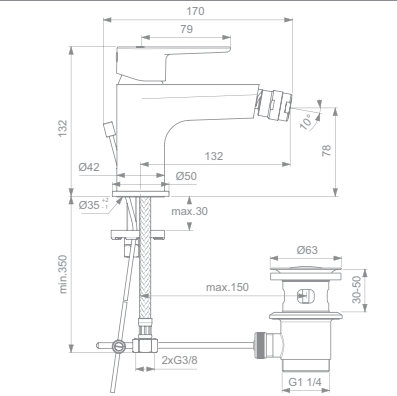

CERAFINE O

CERAFINE O WASCHTISCHARMATUR

MODELL	SKU
Waschtischarmatur	BC698AA
Waschtischarmatur ohne Ablaufgarnitur	BC696AA
Waschtischarmatur BlueStart ohne Ablaufgarnitur	BC697AA

- Durchfluss 5 l/min

CERAFINE O WASCHTISCHARMATUR GRANDE

MODELL	SKU
Waschtischarmatur Grande	BC699AA
Waschtischarmatur Grande ohne Ablaufgarnitur	BC554AA
Waschtischarmatur Grande BlueStart	BC702AA
Waschtischarmatur Grande BlueStart ohne Ablaufgarnitur	BC700AA
Waschtischarmatur Grande Silk Black	BC699XG
Waschtischarmatur Grande Silk Black ohne Ablaufgarnitur	BC554XG
Waschtischarmatur Grande Silk Black mit Push Open Ventil	BD131XG

- Durchfluss 5 l/min

CERAFINE O WASCHTISCHARMATUR GRANDE MIT SEITLICHEM HEBEL

MODELL	SKU
Waschtischarmatur Grande	BC703AA
Waschtischarmatur Grande ohne Ablaufgarnitur	BC555AA
Waschtischarmatur Grande Silk Black	BC703XG
Waschtischarmatur Grande Silk Black ohne Ablaufgarnitur	BC555XG

- Durchfluss 5 l/min

CERAFINE O

CERAFINE O WAND-WASCHTISCHARMATUR UNTERPUTZ

MODELL	SKU
Wand-Waschtischarmatur Unterputz Bausatz 2	BD133AA
Wand-Waschtischarmatur Unterputz Bausatz 2 Silk Black	BD133XG

- Durchfluss 5 l/min
- erforderliches Zubehör: Unterputz-Bausatz 1 A1313NU

CERAFINE O BIDETARMATUR

MODELL	SKU
Bidetarmatur	BC705AA
Bidetarmatur Silk Black	BC705XG

- Durchfluss 5 l/min
- Strahlwinkel einstellbar