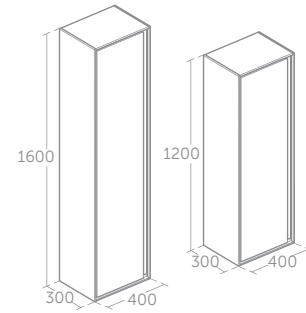

### CONNECT AIR KONSOLEN

MODELL	SKU
Holzkonsole 1300 mm	<b>E1147..</b>
Holzkonsole 1200 mm	<b>E0852..</b>
Holzkonsole 1000 mm	<b>E0851..</b>
Holzkonsole 800 mm	<b>E0849..</b>
Holzkonsole 600 mm	<b>E0848..</b>