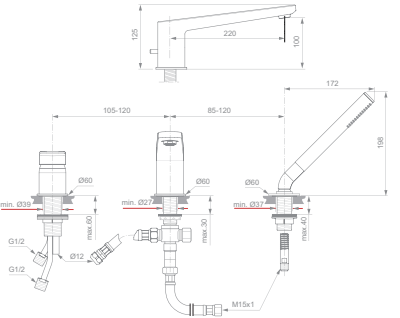

TONIC II

TONIC II WASCHTISCHARMATUR MIT VERLÄNGERTEM SOCKEL

MODELL	SKU
Waschtischarmatur mit verlängertem Sockel	A6328AA
Waschtischarmatur mit verlängertem Sockel ohne Ablaufgarnitur	A6329AA

- Durchfluss 5 l/min
- Armaturenkörper einteilig

TONIC II

TONIC II BADEARMATUR AUFPUTZ

MODELL	SKU
Badearmatur Aufputz	A6338AA

- verdeckte S-Anschlüsse
- Zugumsteller Wanne/Brause

TONIC II WAND-WASCHTISCHARMATUR UNTERPUTZ

MODELL	SKU
Wand-Waschtischarmatur Unterputz Bausatz 2 Auslauf 180 mm	A6334AA
Wand-Waschtischarmatur Unterputz Bausatz 2 Auslauf 225 mm	A6335AA

- Durchfluss 5 l/min
- notwendiges Zubehör: Unterputz Bausatz 1 A5948NU

TONIC II BRAUSEARMATUR UNTERPUTZ

MODELL	SKU
Brausearmatur Unterputz Bausatz 2	A6339AA

- benötigtes Zubehör: Unterputz Bausatz 1 Easy-Box A1000NU

TONIC II BIDETARMATUR

MODELL	SKU
Bidetarmatur	A6336AA

- Durchfluss 5 l/min
- Strahlwinkel einstellbar

TONIC II BADEARMATUR UNTERPUTZ

MODELL	SKU
Badearmatur Unterputz Bausatz 2	A6340AA
Badearmatur Unterputz Bausatz 2, eigensicher DIN EN 1717	A6341AA

- Zugumsteller Wanne/Brause
- benötigtes Zubehör: Unterputz Bausatz 1 Easy-Box A1000NU

TONIC II BRAUSEARMATUR AUFPUTZ

MODELL	SKU
Brausearmatur Aufputz	A6337AA

- verdeckte S-Anschlüsse

TONIC II 3-LOCH WANNENRANDARMATUR

MODELL	SKU
Wannenrandarmatur mit Wanneneinlauf und Handbrause	A6348AA

- mit Gusseinlauf
- Stabhandbrause aus Metall mit Brauseschlauch