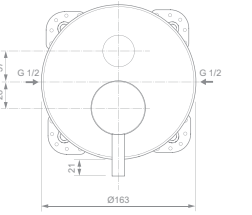

Wassersparend

Heißwassertemperaturbegrenzung

EasyFix

LightMove

Click-Kartusche

SmartShine Oberfläche

Energiesparend