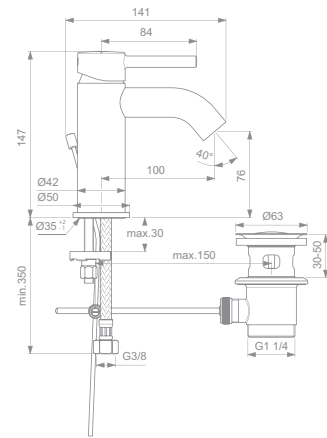

CERALINE WASCHTISCHARMATUR

MODELL	SKU
Waschtischarmatur	BC193AA
Waschtischarmatur ohne Ablaufgarnitur	BC268AA
Waschtischarmatur mit Push-Open Ventil	BC822AA
Waschtischarmatur Silk Black	BC193XG
Waschtischarmatur Silk Black ohne Ablaufgarnitur	BC268XG
Waschtischarmatur Silk Black mit Push Open Ventil	BC822XG

- Durchfluss 5 l/min

CERALINE WASCHTISCHARMATUR MIT HOHEM AUSLAUF, SCHWENKBAR

MODELL	SKU
Waschtischarmatur mit hohem Auslauf, schwenkbar	BC195AA

- Durchfluss 5 l/min

CERALINE WASCHTISCHARMATUR MIT VERLÄNGERTEM SOCKEL

MODELL	SKU
Waschtischarmatur mit verlängertem Sockel	BC194AA
Waschtischarmatur mit verlängertem Sockel ohne Ablaufgarnitur	BC269AA
Waschtischarmatur mit verlängertem Sockel Silk Black	BC194XG
Waschtischarmatur mit verlängertem Sockel Silk Black ohne Ablaufgarnitur	BC269XG
Waschtischarmatur mit verlängertem Sockel Silk Black mit Push-Open Ventil	BD137XG

- Durchfluss 5 l/min

CERALINE WAND-WASCHTISCHARMATUR UNTERPUTZ

MODELL	SKU
Wand-Waschtischarmatur Unterputz Bausatz 2	A6938AA
Wand-Waschtischarmatur Unterputz Bausatz 2 Silk Black	A6938XG

- Durchfluss 5 l/min
- erforderliches Zubehör: Unterputz-Bausatz 1 A1313NU

CERALINE BIDETARMATUR

MODELL	SKU
Bidetarmatur	BC197AA
Bidetarmatur Silk Black	BC197XG

- Durchfluss 5 l/min
- Strahlwinkel einstellbar