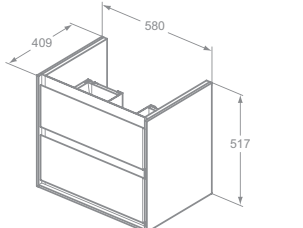

FARBEN Bitte Farbcode bei Bestellung angeben

Softclosing Türen
und Auszüge

FARBEN Bitte Farbcode bei Bestellung angeben

Wassersparend

Softclosing Türen
und Auszüge