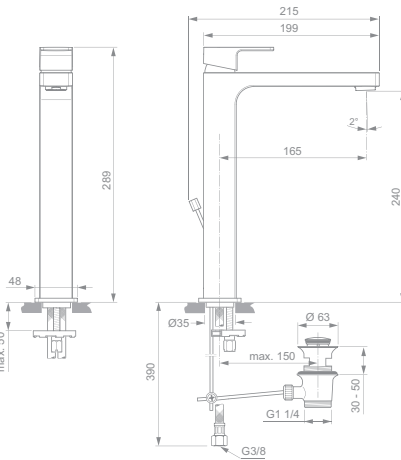

EDGE

EDGE WASCHTISCHARMATUR SLIM PICCOLO

MODELL	SKU
Waschtischarmatur Slim Piccolo	A7265AA
Waschtischarmatur Slim Piccolo ohne Ablaufgarnitur	A7266AA

1. Durchfluss 5 l/min

EDGE

EDGE WASCHTISCHARMATUR GRANDE

MODELL	SKU
Waschtischarmatur Grande	A7109AA

1. Durchfluss 5 l/min

EDGE WASCHTISCHARMATUR SLIM

MODELL	SKU
Waschtischarmatur Slim	A7101AA
Waschtischarmatur Slim Blue Start	A7102AA
Waschtischarmatur Slim ohne Ablaufgarnitur	A7103AA

1. Durchfluss 5 l/min

EDGE WASCHTISCHARMATUR MIT HOHEM AUSLAUF, SCHWENKBAR

MODELL	SKU
Waschtischarmatur mit hohem Auslauf, schwenkbar	A7110AA
Waschtischarmatur mit hohem Auslauf, schwenkbar, ohne Ablaufgarnitur	A7111AA

1. Durchfluss 5 l/min

EDGE WASCHTISCHARMATUR

MODELL	SKU
Waschtischarmatur	A7104AA
Waschtischarmatur ohne Ablaufgarnitur	A7105AA

1. Durchfluss 5 l/min

EDGE WASCHTISCHARMATUR MIT VERLÄNGERTEM SOCKEL

MODELL	SKU
Waschtischarmatur mit verlängertem Sockel	A7112AA
Waschtischarmatur mit verlängertem Sockel BlueStart	A7113AA
Waschtischarmatur mit verlängertem Sockel, ohne Ablaufgarnitur	A7114AA
Waschtischarmatur mit verlängertem Sockel BlueStart, ohne Ablaufgarnitur	A7115AA

1. Durchfluss 5 l/min

EDGE WASCHTISCHARMATUR GRANDE SLIM

MODELL	SKU
Waschtischarmatur Grande Slim	A7106AA
Waschtischarmatur Grande Slim Blue Start	A7107AA
Waschtischarmatur Grande Slim ohne Ablaufgarnitur	A7108AA

1. Durchfluss 5 l/min

EDGE WAND-WASCHTISCHARMATUR

MODELL	SKU
Wand-Waschtischarmatur Unterputz Bausatz 2	A7116AA

1. Durchfluss 5 l/min
   - notwendiges Zubehör: Unterputz Bausatz A5948NU