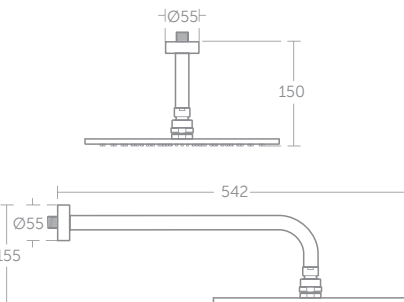

Wandanschluss	A Dimension
300 mm	442 mm
400 mm	542 mm