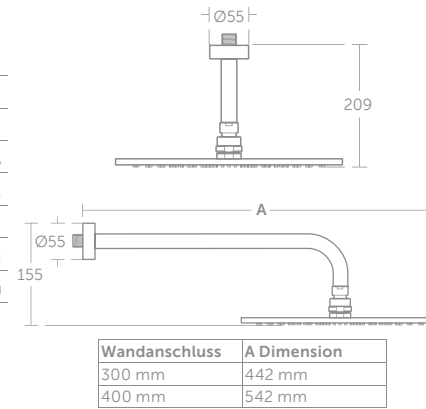

IDEALRAIN REGENBRAUSEN

REGENBRAUSE Ø 200 MM

MODELL	SKU
Regenbrause Ø 200 mm	B9442AA
Wandanschluss 400 mm	B9445AA
Idealrain Wandanschluss 300 mm	B9444AA
Idealrain Deckenanschluss 150 mm	B9446AA

- Durchflussbegrenzung 12 l/min

Wandanschluss	A Dimension
300 mm	392 mm
400 mm	492 mm

REGENBRAUSE Ø 300 MM

MODELL	SKU
Regenbrause Ø 300 mm	A5803AA
Wandanschluss 400 mm	B9445AA
Wandanschluss 300 mm	B9444AA
Deckenanschluss 150 mm	B9446AA
Regenbrause Ø 300 mm, Silk Black	A5803XG
Wandanschluss 400 mm, Silk Black	B9445XG
Deckenanschluss 150 mm, Silk Black	B9446XG

- Durchflussbegrenzung 12 l/min

REGENBRAUSE RUND Ø 400 MM

MODELL	SKU
Regenbrause Rund Ø 400 mm	A5804AA

- Durchflussbegrenzung 12 l/min

KOPFBRAUSE 200 MM SILK BLACK

MODELL	SKU
Kopfbrause 200 mm, Silk Black	BD140XG

IDEALRAIN BRAUSEZUBEHÖR

EVO JET HANDBRAUSE Ø 134 MM

MODELL	SKU
Rund, 3 Funktions Handbrause	B1759AA

- Navigo, Strahlarten: Platzregen, Perlende Stimulation, Massage
- Durchflussbegrenzung 8l/min

EVO JET HANDBRAUSE Ø 125 MM

MODELL	SKU
Diamond, 3 Funktions Handbrause	B1760AA

- Navigo, Strahlarten: Platzregen, Perlende Stimulation, Massage
- Durchflussbegrenzung 8l/min

EVO HANDBRAUSE Ø 110 MM

MODELL	SKU
Rund, 3 Funktions Handbrause	B2231AA

- Navigo, Strahlarten: Platzregen, Regen, Massage
- Durchflussbegrenzung 8l/min

EVO HANDBRAUSE Ø 115 MM

MODELL	SKU
Diamond, 3 Funktions Handbrause	B2232AA

- Navigo, Strahlarten: Platzregen, Regen, Massage
- Durchflussbegrenzung 8l/min

IDEALRAIN STABHANDBRAUSE

MODELL	SKU
1 Funktion Stabhandbrause aus Metall	BC774AA
1 Funktion Stabhandbrause aus Metall, Silk Black	BC774XG

- 1 Funktion Stabhandbrause aus Metall

IDEALRAIN BRAUSEHALTER ECKIG

MODELL	SKU
Idealrain Brausehalter eckig	BC770AA

- Material Metall
- Mit Kunststoffeinsatz