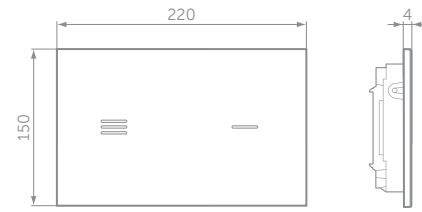

BETÄTIGUNGSPLETTEN

SYMFO SENSOR-BETÄTIGUNGSPLETTTE NT1

MODELL
Weiß
Schwarz

SKU
R0129SA
R0129RX

CONNECT ACCESSOIRES

HANDTUCHHAKEN

MODELL
24 x 45 x 24 mm

SKU
N1380AA

SEIFENKORB

MODELL
164 x 123 x 26 mm

SKU
A9158AA

ECK-SEIFENKORB

MODELL
205 x 144 x 26 mm

SKU
A9157AA

PAPIERROLLENHALTER MIT DECKEL

MODELL
119 x 34,5 x 85 mm

SKU
N1382AA

PAPIERROLLENHALTER OHNE DECKEL

MODELL
119 x 34,5 x 85 mm

SKU
N1381AA

RESERVEROLLENHALTER

MODELL
25 x 85 x 151 mm

SKU
N1383AA