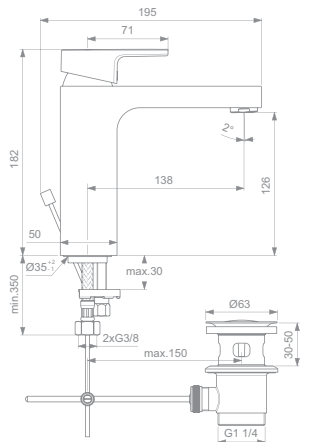

EDGE

EDGE WASCHTISCHARMATUR SLIM PICCOLO

MODELL	SKU
Waschtischarmatur Slim Piccolo	A7265AA
Waschtischarmatur Slim Piccolo ohne Ablaufgarnitur	A7266AA

1. Durchfluss 5 l/min

EDGE

EDGE WASCHTISCHARMATUR GRANDE

MODELL	SKU
Waschtischarmatur Grande	A7109AA

1. Durchfluss 5 l/min

EDGE WASCHTISCHARMATUR SLIM

MODELL	SKU
Waschtischarmatur Slim	A7101AA
Waschtischarmatur Slim Blue Start	A7102AA
Waschtischarmatur Slim ohne Ablaufgarnitur	A7103AA

1. Durchfluss 5 l/min

EDGE WASCHTISCHARMATUR MIT HOHEM AUSLAUF, SCHWENKBAR

MODELL	SKU
Waschtischarmatur mit hohem Auslauf, schwenkbar	A7110AA
Waschtischarmatur mit hohem Auslauf, schwenkbar, ohne Ablaufgarnitur	A7111AA

1. Durchfluss 5 l/min

EDGE WASCHTISCHARMATUR

MODELL	SKU
Waschtischarmatur	A7104AA
Waschtischarmatur ohne Ablaufgarnitur	A7105AA

1. Durchfluss 5 l/min

EDGE WASCHTISCHARMATUR MIT VERLÄNGERTEM SOCKEL

MODELL	SKU
Waschtischarmatur mit verlängertem Sockel	A7112AA
Waschtischarmatur mit verlängertem Sockel BlueStart	A7113AA
Waschtischarmatur mit verlängertem Sockel, ohne Ablaufgarnitur	A7114AA
Waschtischarmatur mit verlängertem Sockel BlueStart, ohne Ablaufgarnitur	A7115AA

1. Durchfluss 5 l/min

EDGE WASCHTISCHARMATUR GRANDE SLIM

MODELL	SKU
Waschtischarmatur Grande Slim	A7106AA
Waschtischarmatur Grande Slim Blue Start	A7107AA
Waschtischarmatur Grande Slim ohne Ablaufgarnitur	A7108AA

1. Durchfluss 5 l/min

EDGE WAND-WASCHTISCHARMATUR

MODELL	SKU
Wand-Waschtischarmatur Unterputz Bausatz 2	A7116AA

1. Durchfluss 5 l/min
   - notwendiges Zubehör: Unterputz Bausatz A5948NU