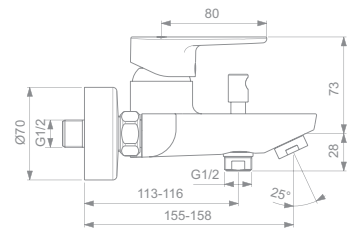

## CERAFINE O BADEARMATUR AUFPUTZ

**MODELL**

Badearmatur Aufputz

Badearmatur Aufputz Silk Black

**SKU**

**BC500AA**

**BC500XG**

- verdeckte S-Anschlüsse
- Zugumsteller Wanne/Brause