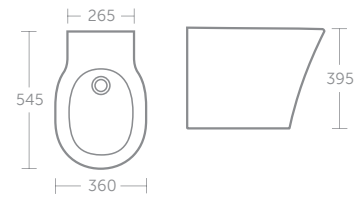

CONNECT AIR

CONNECT AIR HOCHSCHRANK

MODELL	SKU
Hochschrank	E0832..
Halbhochschrank	E0834..

- Connect Air Halbhochschrank 400 mm inklusive Befestigungsatz. 1 Tür mit Softclosing. 3 Einlegeböden (1 x Holzeinlegeboden, 2 x Glaseinlegeböden).
- Connect Air Hochschrank 400 mm inklusive Befestigungsatz. 1 Tür mit Softclosing. 4 Einlegeböden (1 x Holzeinlegeboden, 3 x Glaseinlegeböden).

CONNECT AIR KONSOLEN

MODELL	SKU
Holzkonsole 1300 mm	E1147..
Holzkonsole 1200 mm	E0852..
Holzkonsole 1000 mm	E0851..
Holzkonsole 800 mm	E0849..
Holzkonsole 600 mm	E0848..

CONNECT AIR STANDTIEFSPÜL-WC AQUABLADE®

MODELL	SKU
Standtieftiefspül-WC AquaBlade	E0042..

CONNECT AIR WANDTIEFSPÜL-WC AQUABLADE®

MODELL	SKU
Wandtieftiefspül-WC AquaBlade	E0054..
Wandtieftiefspül-WC ohne Spülrand RimLS+	E2288..

FARBEN Bitte Farbcode bei Bestellung angeben

CONNECT AIR

CONNECT AIR WANDBIDET

MODELL	SKU
Wandbidet	E2335..

CONNECT AIR STANDBIDET

MODELL	SKU
Standbidet	E2334..

CONNECT AIR CUBE STANDTIEFSPÜL-WC-KOMBINATION AQUABLADE®

MODELL	SKU
Standtieftiefspül-WC-Kombination AquaBlade (Abgang außen waagrecht)	E0097..

BENÖTIGTES ZUBEHÖR:

Spülkasten Cue 4,5l	E0734..
WC-Sitz Softclosing (Wrapover)	E036801
WC-Sitz (Wrapover)	E036701
WC-Sitz Softclosing (Sandwich)	E036601
WC-Sitz (Sandwich)	E036501

CONNECT AIR CUBE STANDTIEFSPÜL-WC-KOMBINATION AQUABLADE®

MODELL	SKU
Standtieftiefspül-WC-Kombination AquaBlade (Abgang waagrecht verdeckt)	E0137..

BENÖTIGTES ZUBEHÖR:

Spülkasten Cue 4,5l	E0734..
WC-Sitz Softclosing (Wrapover)	E0368..
WC-Sitz (Wrapover)	E0367..
WC-Sitz Softclosing (Sandwich)	E0366..
WC-Sitz (Sandwich)	E0365..

FARBEN Bitte Farbcode bei Bestellung angeben