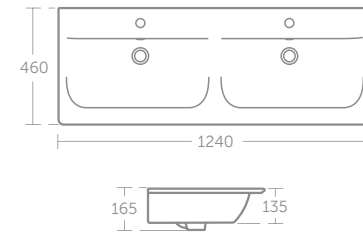

CONNECT AIR

CONNECT AIR CUBE MÖBEL-DOPPELWASCHTISCH

MODELL	SKU
Möbel-Doppelwaschtisch 1340 mm	E0272..
Möbel-Doppelwaschtisch 1240 mm	E0273..

- Zur Kombination mit einem Waschtisch-Unterschrank geeignet

CONNECT AIR CUBE MÖBELWASCHTISCH

MODELL	SKU
Möbelwaschtisch 1040 mm	E0274..
Möbelwaschtisch 840 mm	E0279..
Möbelwaschtisch 640 mm	E0289..
Möbelwaschtisch 540 mm	E0296..

- Zur Kombination mit einem Waschtisch-Unterschrank geeignet

CONNECT AIR CUBE WASCHTISCH

MODELL	SKU
Waschtisch Cube 650 mm	E0297..
Waschtisch Cube 600 mm	E0298..
Waschtisch Cube 550 mm	E0299..
Waschtisch Cube 500 mm	E0301..
Wandsäule	E0309..

CONNECT AIR CUBE HALBEINBAUWASCHTISCH

MODELL	SKU
Cube Halbeinbauwaschtisch 500 mm	E0308..

CONNECT AIR CUBE HANDWASCHBECKEN

MODELL	SKU
Handwaschbecken 400 mm	E0307..
Wandsäule für Handwaschbecken	E0345..

FARBEN Bitte Farbcode bei Bestellung angeben

CONNECT AIR

CONNECT AIR CUBE SCHALE

MODELL	SKU
Schale, rechteckig	E0348..
Schale, quadratisch	E0347..

- Montage nur in Verbindung mit einer Waschtischarmatur mit verlängertem Sockel
- Ohne Hanhloch. Ohne Überlauf

CONNECT AIR ARC WASCHTISCH

MODELL	SKU
Waschtisch Arc 600 mm	E0694..
Waschtisch Arc 550 mm	E0698..
Waschtisch Arc 500 mm	E0699..
Wandsäule	E0309..

CONNECT AIR ARC HANDWASCHBECKEN

MODELL	SKU
Handwaschbecken	E0701..
Wandsäule für Handwaschbecken	E0345..

CONNECT AIR ARC HALBEINBAUWASCHTISCH

MODELL	SKU
Arc Halbeinbauwaschtisch 500 mm	E0358..

CONNECT AIR MÖBELWASCHTISCH-UNTERSCHRANK, 4 AUSZÜGE

MODELL	SKU
Möbeldoppelwaschtisch-Unterschrank, 1300 mm, 4 Auszüge	E0824..
Möbeldoppelwaschtisch-Unterschrank 1200 mm, 4 Auszüge	E0822..

- Optionales Zubehör: Raumparsiphon (EE23033967)

FARBEN Bitte Farbcode bei Bestellung angeben