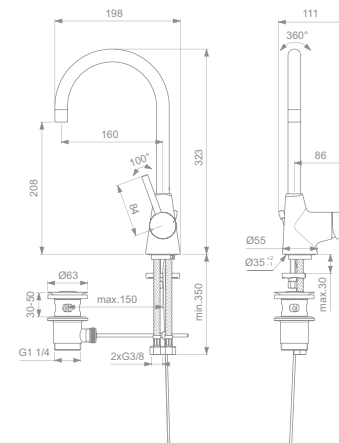

CERALINE WASCHTISCHARMATUR

MODELL	SKU
Waschtischarmatur	BC193AA
Waschtischarmatur ohne Ablaufgarnitur	BC268AA
Waschtischarmatur mit Push-Open Ventil	BC822AA
Waschtischarmatur Silk Black	BC193XG
Waschtischarmatur Silk Black ohne Ablaufgarnitur	BC268XG
Waschtischarmatur Silk Black mit Push Open Ventil	BC822XG

- Durchfluss 5 l/min

CERALINE WASCHTISCHARMATUR MIT HOHEM AUSLAUF, SCHWENKBAR

MODELL	SKU
Waschtischarmatur mit hohem Auslauf, schwenkbar	BC195AA

- Durchfluss 5 l/min

CERALINE WASCHTISCHARMATUR MIT VERLÄNGERTEM SOCKEL

MODELL	SKU
Waschtischarmatur mit verlängertem Sockel	BC194AA
Waschtischarmatur mit verlängertem Sockel ohne Ablaufgarnitur	BC269AA
Waschtischarmatur mit verlängertem Sockel Silk Black	BC194XG
Waschtischarmatur mit verlängertem Sockel Silk Black ohne Ablaufgarnitur	BC269XG
Waschtischarmatur mit verlängertem Sockel Silk Black mit Push-Open Ventil	BD137XG

- Durchfluss 5 l/min

CERALINE WAND-WASCHTISCHARMATUR UNTERPUTZ

MODELL	SKU
Wand-Waschtischarmatur Unterputz Bausatz 2	A6938AA
Wand-Waschtischarmatur Unterputz Bausatz 2 Silk Black	A6938XG

- Durchfluss 5 l/min
- erforderliches Zubehör: Unterputz-Bausatz 1 A1313NU

CERALINE BIDETARMATUR

MODELL	SKU
Bidetarmatur	BC197AA
Bidetarmatur Silk Black	BC197XG

- Durchfluss 5 l/min
- Strahlwinkel einstellbar