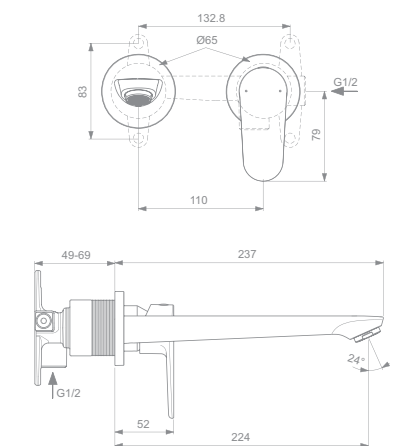

CERAFINE O

CERAFINE O WASCHTISCHARMATUR

MODELL	SKU
Waschtischarmatur	BC698AA
Waschtischarmatur ohne Ablaufgarnitur	BC696AA
Waschtischarmatur BlueStart ohne Ablaufgarnitur	BC697AA

- Durchfluss 5 l/min

CERAFINE O WASCHTISCHARMATUR GRANDE

MODELL	SKU
Waschtischarmatur Grande	BC699AA
Waschtischarmatur Grande ohne Ablaufgarnitur	BC554AA
Waschtischarmatur Grande BlueStart	BC702AA
Waschtischarmatur Grande BlueStart ohne Ablaufgarnitur	BC700AA
Waschtischarmatur Grande Silk Black	BC699XG
Waschtischarmatur Grande Silk Black ohne Ablaufgarnitur	BC554XG
Waschtischarmatur Grande Silk Black mit Push Open Ventil	BD131XG

- Durchfluss 5 l/min

CERAFINE O WASCHTISCHARMATUR GRANDE MIT SEITLICHEM HEBEL

MODELL	SKU
Waschtischarmatur Grande	BC703AA
Waschtischarmatur Grande ohne Ablaufgarnitur	BC555AA
Waschtischarmatur Grande Silk Black	BC703XG
Waschtischarmatur Grande Silk Black ohne Ablaufgarnitur	BC555XG

- Durchfluss 5 l/min

CERAFINE O

CERAFINE O WAND-WASCHTISCHARMATUR UNTERPUTZ

MODELL	SKU
Wand-Waschtischarmatur Unterputz Bausatz 2	BD133AA
Wand-Waschtischarmatur Unterputz Bausatz 2 Silk Black	BD133XG

- Durchfluss 5 l/min
- erforderliches Zubehör: Unterputz-Bausatz 1 A1313NU

CERAFINE O BIDETARMATUR

MODELL	SKU
Bidetarmatur	BC705AA
Bidetarmatur Silk Black	BC705XG

- Durchfluss 5 l/min
- Strahlwinkel einstellbar