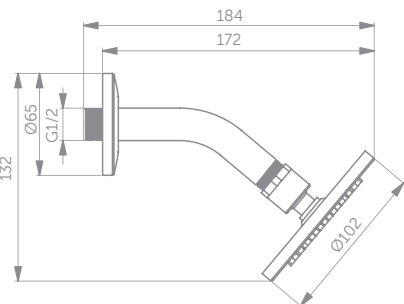

### IDEALRAIN REGENBRAUSE Ø 100 MM INCL. GEBOGENEM WANDANSCHLUSS

MODELL	SKU
Regenbrause mit gebogenem Wandanschluss	<b>B9436AA</b>

- Durchflussbegrenzung 12 l/min

Wassersparend

3 Strahlarten

EasyClean

Wassersparend