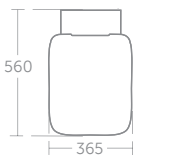

STRADA II

STRADA II WASCHTISCHUNTERSCHRANK 1200 MM, 1000 MM, 800 MM, 600 MM, 500 MM

MODELL	SKU
Waschtischunterschrank 1170 mm, 2 Auszüge	T4303..
Waschtischunterschrank 970 mm, 2 Auszüge	T4302..
Waschtischunterschrank 770 mm, 2 Auszüge	T4301..
Waschtischunterschrank 570 mm, 2 Auszüge	T4300..
Waschtischunterschrank 470 mm, 2 Auszüge	T4299..

- Push-Open Auszugsmechanismus mit Softclosing Einzug
- Verchromte Zierleiste
- Optionales Zubehör: Raumparsiphon (EE23033967)
- Zur Kombination mit Waschtischen Strada II

	A (mm)
T4303	1170
T4302	970
T4301	770
T4300	570
T4299	470

STRADA II HANDWASCHBECKEN-UNTERSCHRANK 450 MM

MODELL	SKU
Handwaschbecken-Unterschrank, 1 Tür	T4304..

- Tür mit Push-To-Open
- Verchromte Zierleiste
- Türanschlag links (Änderung auf rechts möglich)
- Optionales Zubehör: Raumparsiphon (EE23033967)
- Zur Kombination mit Handwaschbecken Strada II

STRADA II HOCHSCHRANK UND HALBHOCHSCHRANK

MODELL	SKU
Strada II Hochschrank 1710 mm, 1 Tür	T4305..
Strada II Halbhochschrank 1230 mm, 1 Tür	T4306..

- Tür mit Push-To-Open
- Verchromte Zierleiste
- Türanschlag links (Änderung auf rechts möglich)

STRADA II HOCHSCHRANK UND HALBHOCHSCHRANK

MODELL	SKU
Strada II Hochschrank 1710 mm, offen	T4307..
Strada II Halbhochschrank 1230 mm, offen	T4308..

- Tür mit Push-To-Open
- Verchromte Zierleiste
- Türanschlag links (Änderung auf rechts möglich)

FARBEN Bitte Farbcode bei Bestellung angeben

Hochglanz weiß lackiert
WG

Anthrazit
Y2

Walnuss dunkel
PA

Goldeiche
PB

STRADA II

STRADA II WAND-WC AQUABLADE

MODELL	SKU
Wandtiefspül WC- AquaBlade	T2997..
WC-Sitz (Sandwich)	T360101
WC-Sitz (Wrapover)	T385701
WC-Sitz (Sandwich)	T360001

STRADA II STAND-WC AQUABLADE