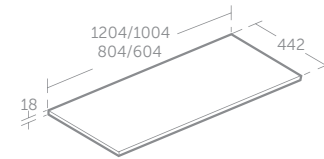

### CONNECT AIR KONSOLEN

MODELL	SKU
Holzkonsole 1300 mm	<b>E1147..</b>
Holzkonsole 1200 mm	<b>E0852..</b>
Holzkonsole 1000 mm	<b>E0851..</b>
Holzkonsole 800 mm	<b>E0849..</b>
Holzkonsole 600 mm	<b>E0848..</b>