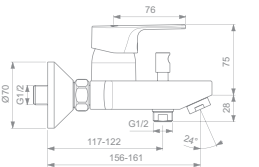

MODELL	SKU
Badearmatur Aufputz	BC692AA

- verdeckte S-Anschlüsse
- Zugumsteller Wanne/Brause