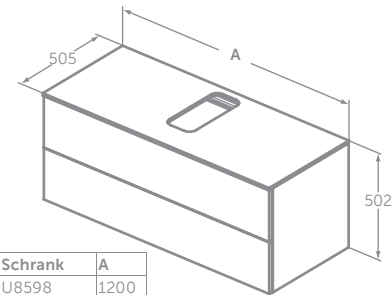

MODELL	SKU
Waschtischunterschrank 1200 mm, 2 Auszüge	U8598..
Waschtischunterschrank 1050 mm, 2 Auszüge	U8597..

- 2 Auszüge mit Push-Pull-Mechanismus
- Waschtischunterschrank mit Ausschnitt mittig für Strada II Waschtische.