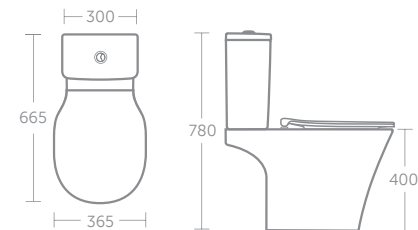

CONNECT AIR

CONNECT AIR HOCHSCHRANK

MODELL	SKU
Hochschrank	E0832..
Halbhochschrank	E0834..

- Connect Air Halbhochschrank 400 mm inklusive Befestigungsatz. 1 Tür mit Softclosing. 3 Einlegeböden (1 x Holzeinlegeboden, 2 x Glaseinlegeböden).
- Connect Air Hochschrank 400 mm inklusive Befestigungsatz. 1 Tür mit Softclosing. 4 Einlegeböden (1 x Holzeinlegeboden, 3 x Glaseinlegeböden).

CONNECT AIR KONSOLEN

MODELL	SKU
Holzkonsole 1300 mm	E1147..
Holzkonsole 1200 mm	E0852..
Holzkonsole 1000 mm	E0851..
Holzkonsole 800 mm	E0849..
Holzkonsole 600 mm	E0848..

CONNECT AIR STANDTIEFSPÜL-WC AQUABLADE®

MODELL	SKU
Standtieftiefspül-WC AquaBlade	E0042..

CONNECT AIR WANDTIEFSPÜL-WC AQUABLADE®

MODELL	SKU
Wandtieftiefspül-WC AquaBlade	E0054..
Wandtieftiefspül-WC ohne Spülrand RimLS+	E2288..

FARBEN Bitte Farbcode bei Bestellung angeben

CONNECT AIR

CONNECT AIR WANDBIDET

MODELL	SKU
Wandbidet	E2335..

CONNECT AIR STANDBIDET

MODELL	SKU
Standbidet	E2334..

CONNECT AIR CUBE STANDTIEFSPÜL-WC-KOMBINATION AQUABLADE®

MODELL	SKU
Standtieftiefspül-WC-Kombination AquaBlade (Abgang außen waagrecht)	E0097..

BENÖTIGTES ZUBEHÖR:

Spülkasten Cue 4,5l	E0734..
WC-Sitz Softclosing (Wrapover)	E036801
WC-Sitz (Wrapover)	E036701
WC-Sitz Softclosing (Sandwich)	E036601
WC-Sitz (Sandwich)	E036501

CONNECT AIR CUBE STANDTIEFSPÜL-WC-KOMBINATION AQUABLADE®

MODELL	SKU
Standtieftiefspül-WC-Kombination AquaBlade (Abgang waagrecht verdeckt)	E0137..

BENÖTIGTES ZUBEHÖR:

Spülkasten Cue 4,5l	E0734..
WC-Sitz Softclosing (Wrapover)	E0368..
WC-Sitz (Wrapover)	E0367..
WC-Sitz Softclosing (Sandwich)	E0366..
WC-Sitz (Sandwich)	E0365..

FARBEN Bitte Farbcode bei Bestellung angeben