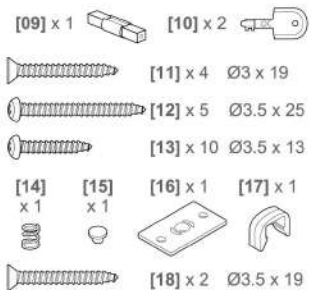

KLEO Version: 06

Your product - Votre produit  
Twój produkt - Ваша продукция  
Ürününüz - Su producto

07

08

You will need - Vous aurez  
besoin de - Potrzeba - Вам  
потребуется - İhtiyacınız olacak -  
Necesitará